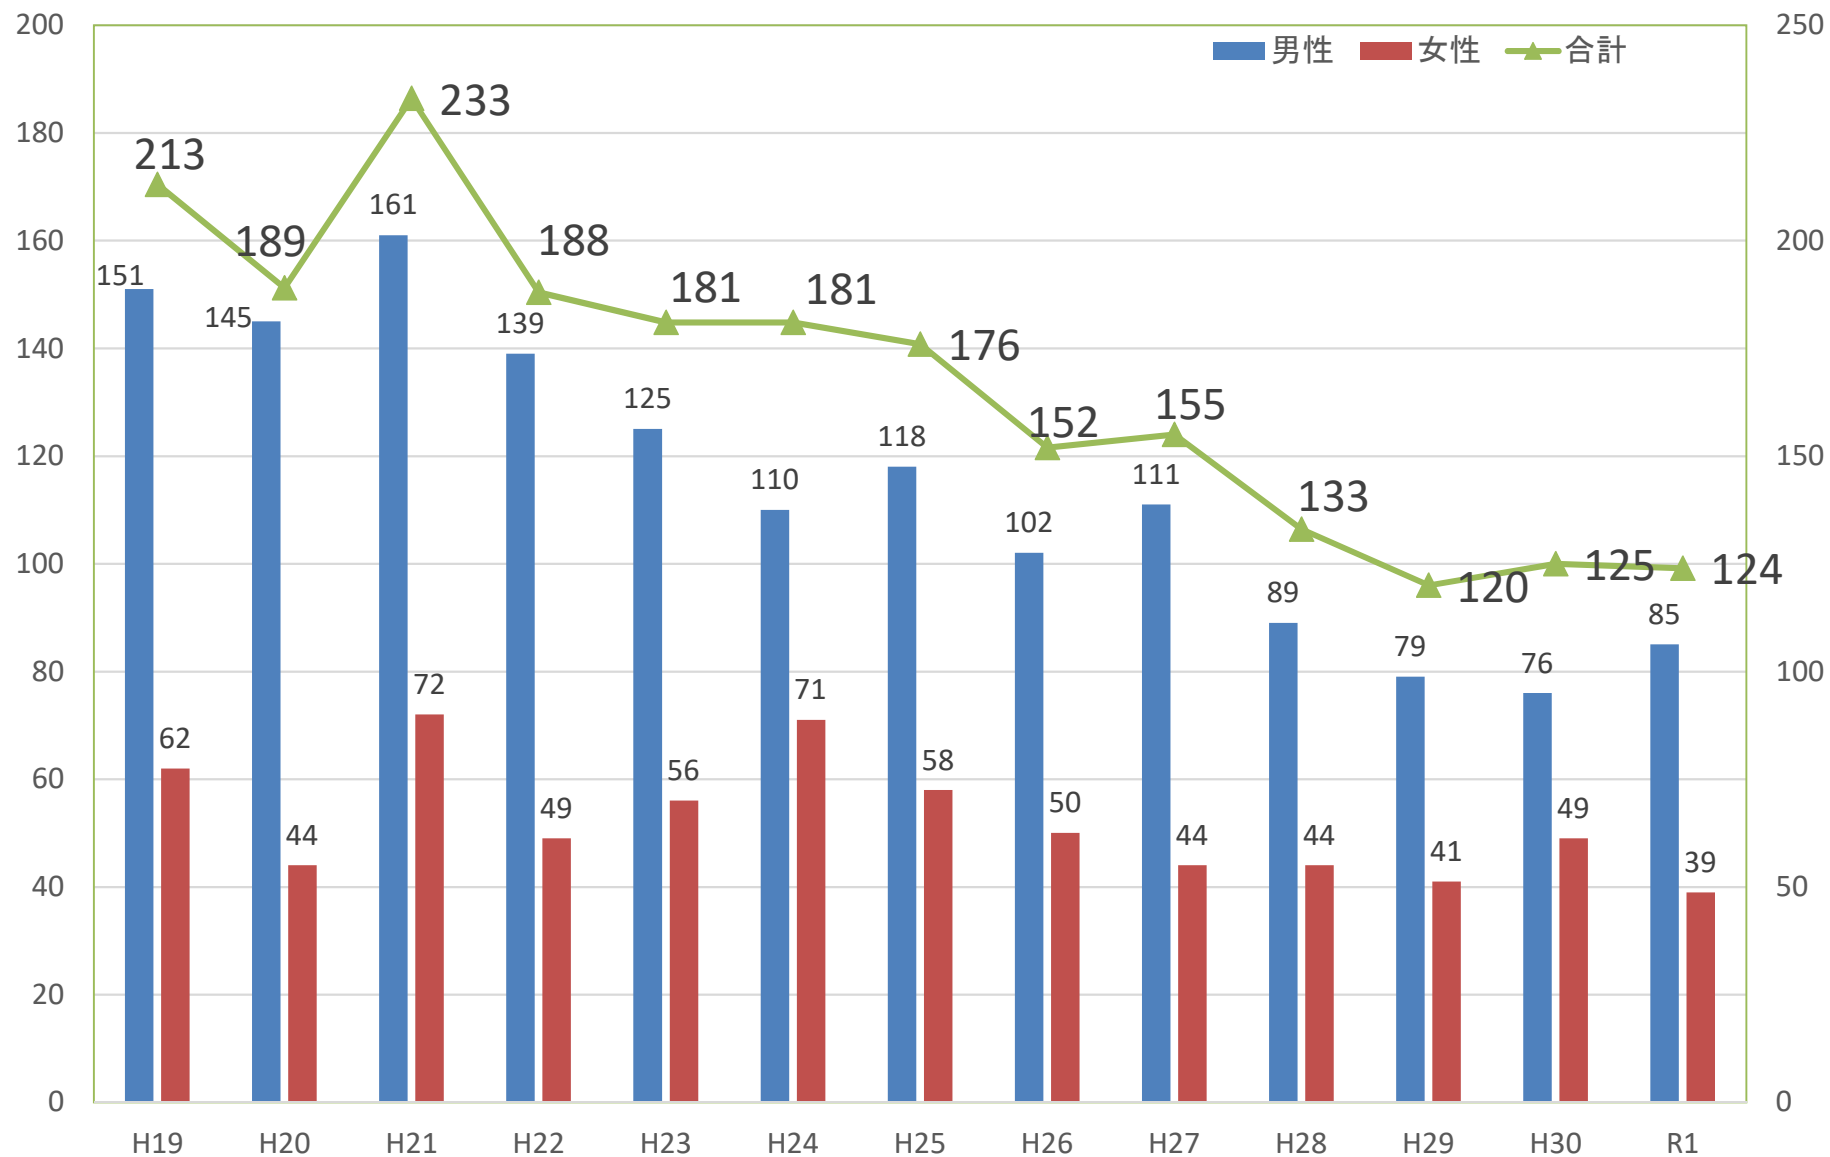

新潟市の自殺者数の推移 男女別

(単位:人)

(単位:人)

人口動態統計 (平成19年~令和元年)