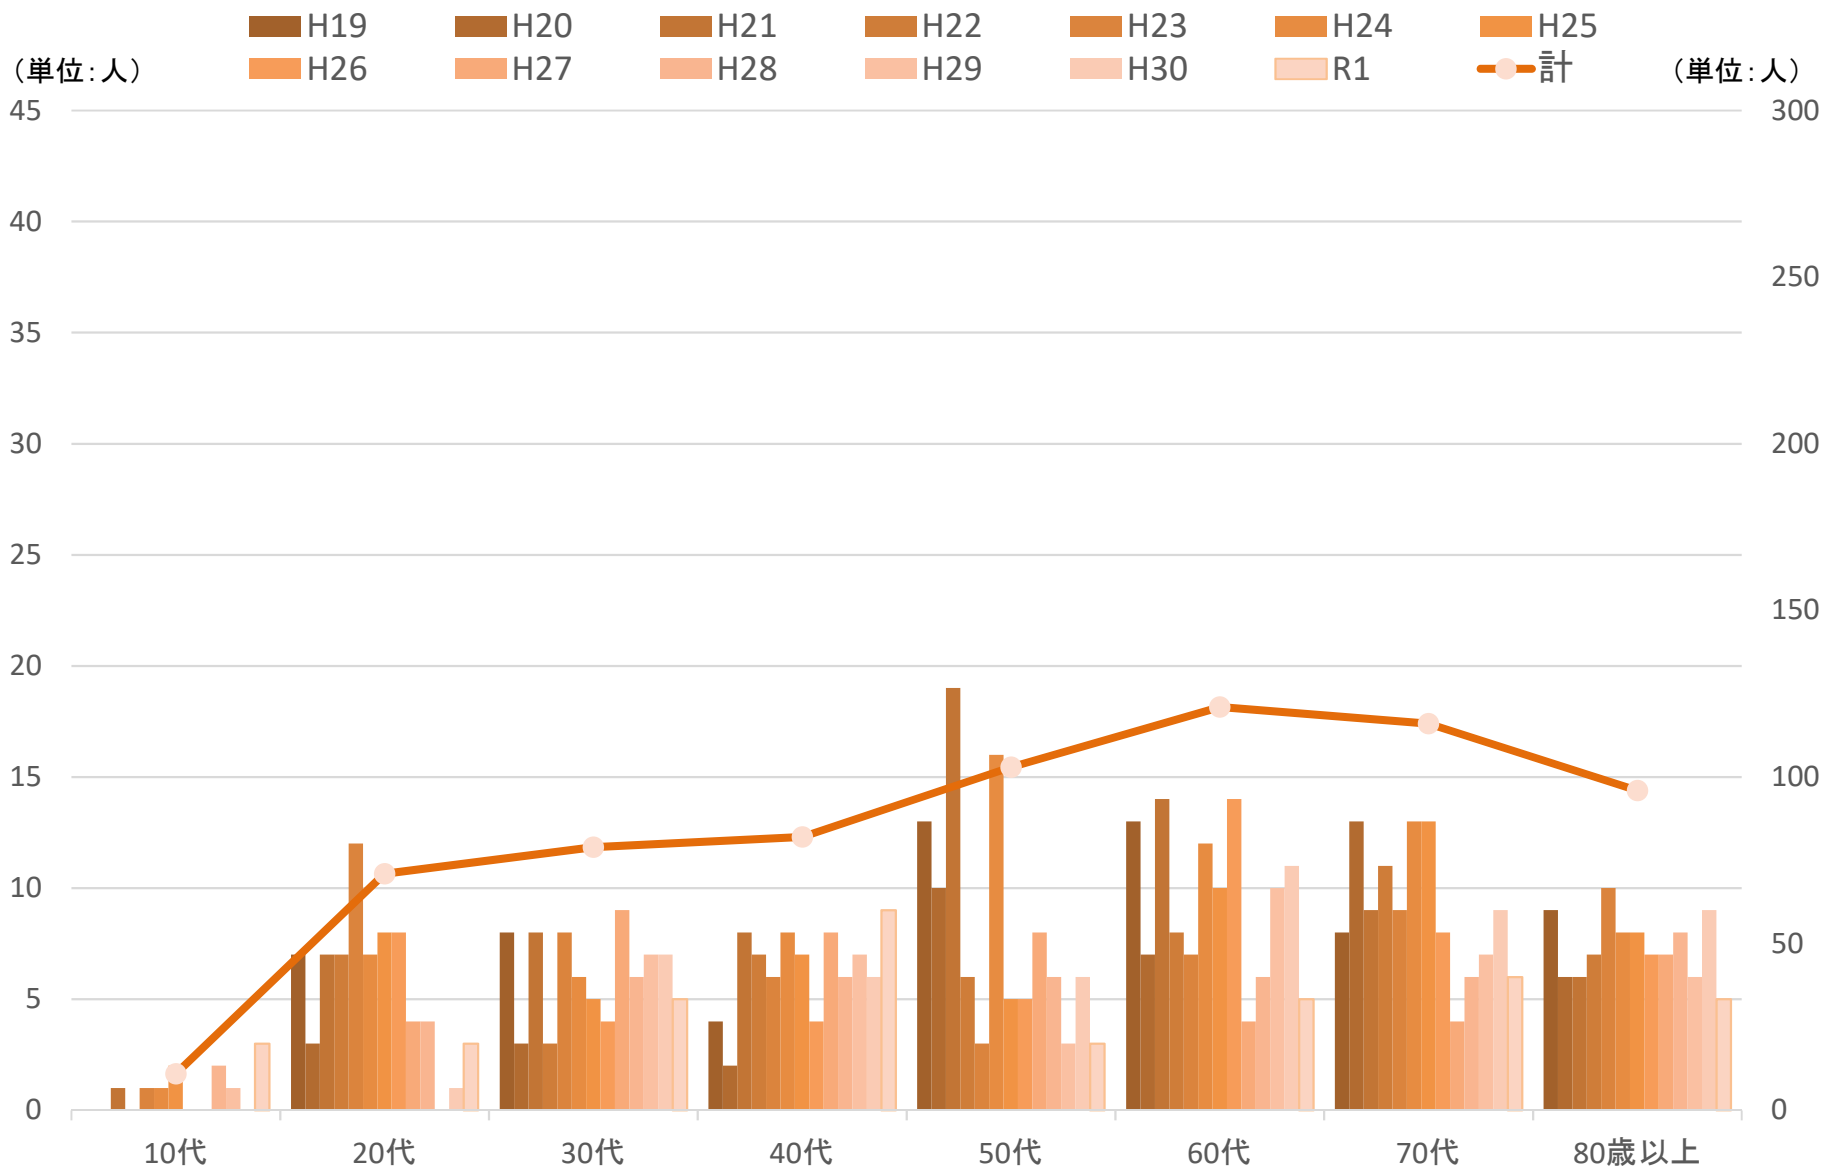

平成19年～令和元年 新潟市の自殺者数 年代別 【女性】

人口動態統計 (平成19年～令和元年)