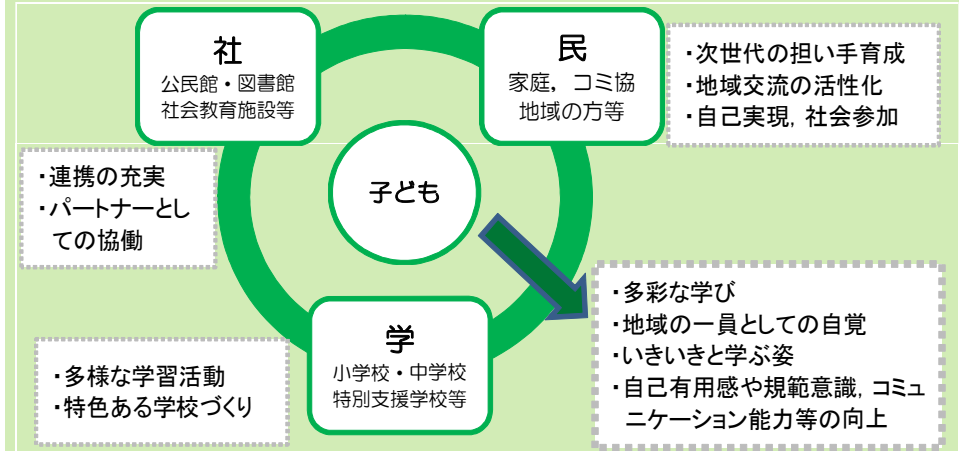

教育ミーティングの実施について

自治協議会委員や中学校区内の小・中学校の教職員、PTA、コミュニティ協議会などと、区担当教育委員との懇談・意見交換を通して、全市的な教育情報などを伝えるとともに、地域における教育の実状や区の特性などを把握し市全体の教育行政に反映する。

区担当教育委員

北区・秋葉区	東区・西蒲区	中央区・南区	江南区・西区
沢野委員・佐藤委員	織田委員・上田委員	吉村委員・藤田委員	齋藤委員・伊藤委員

区教育ミーティング

- 実施期日 年2回（1回目：6～9月，2回目：10月～1月）
  自治協議会会議の開催にあわせて同日での開催
- 対象 自治協議会委員
  ※1回目は全体会，2回目は部会
- 懇談テーマ 1回目 平成28年度教育委員会の施策について
  2回目 1回目をふまえ，自治協議会の部会と教育支援センターで決定
- 当日の進行
  - ・教育委員会から情報提供
  - ・教育委員と参加者の意見交換・懇談
  - ・開催時間は1時間30分程度
  - ・原則公開

区の実情・課題を共有し，連携を強化します。
地域では，共有した情報をそれぞれの地域活動に活かします。

中学校区教育ミーティング

- 実施期日 6月～12月
- 対象 中学校区内の小・中学校の教員，PTA，
  コミュニティ協議会，地域教育コーディネーター，
  公民館

中学校区内の子どもを地域全体が連携し育てる体制づくりにつなげます。

教育委員会（教育長・教育委員8名）
情報の共有と市の教育に係る方針決定