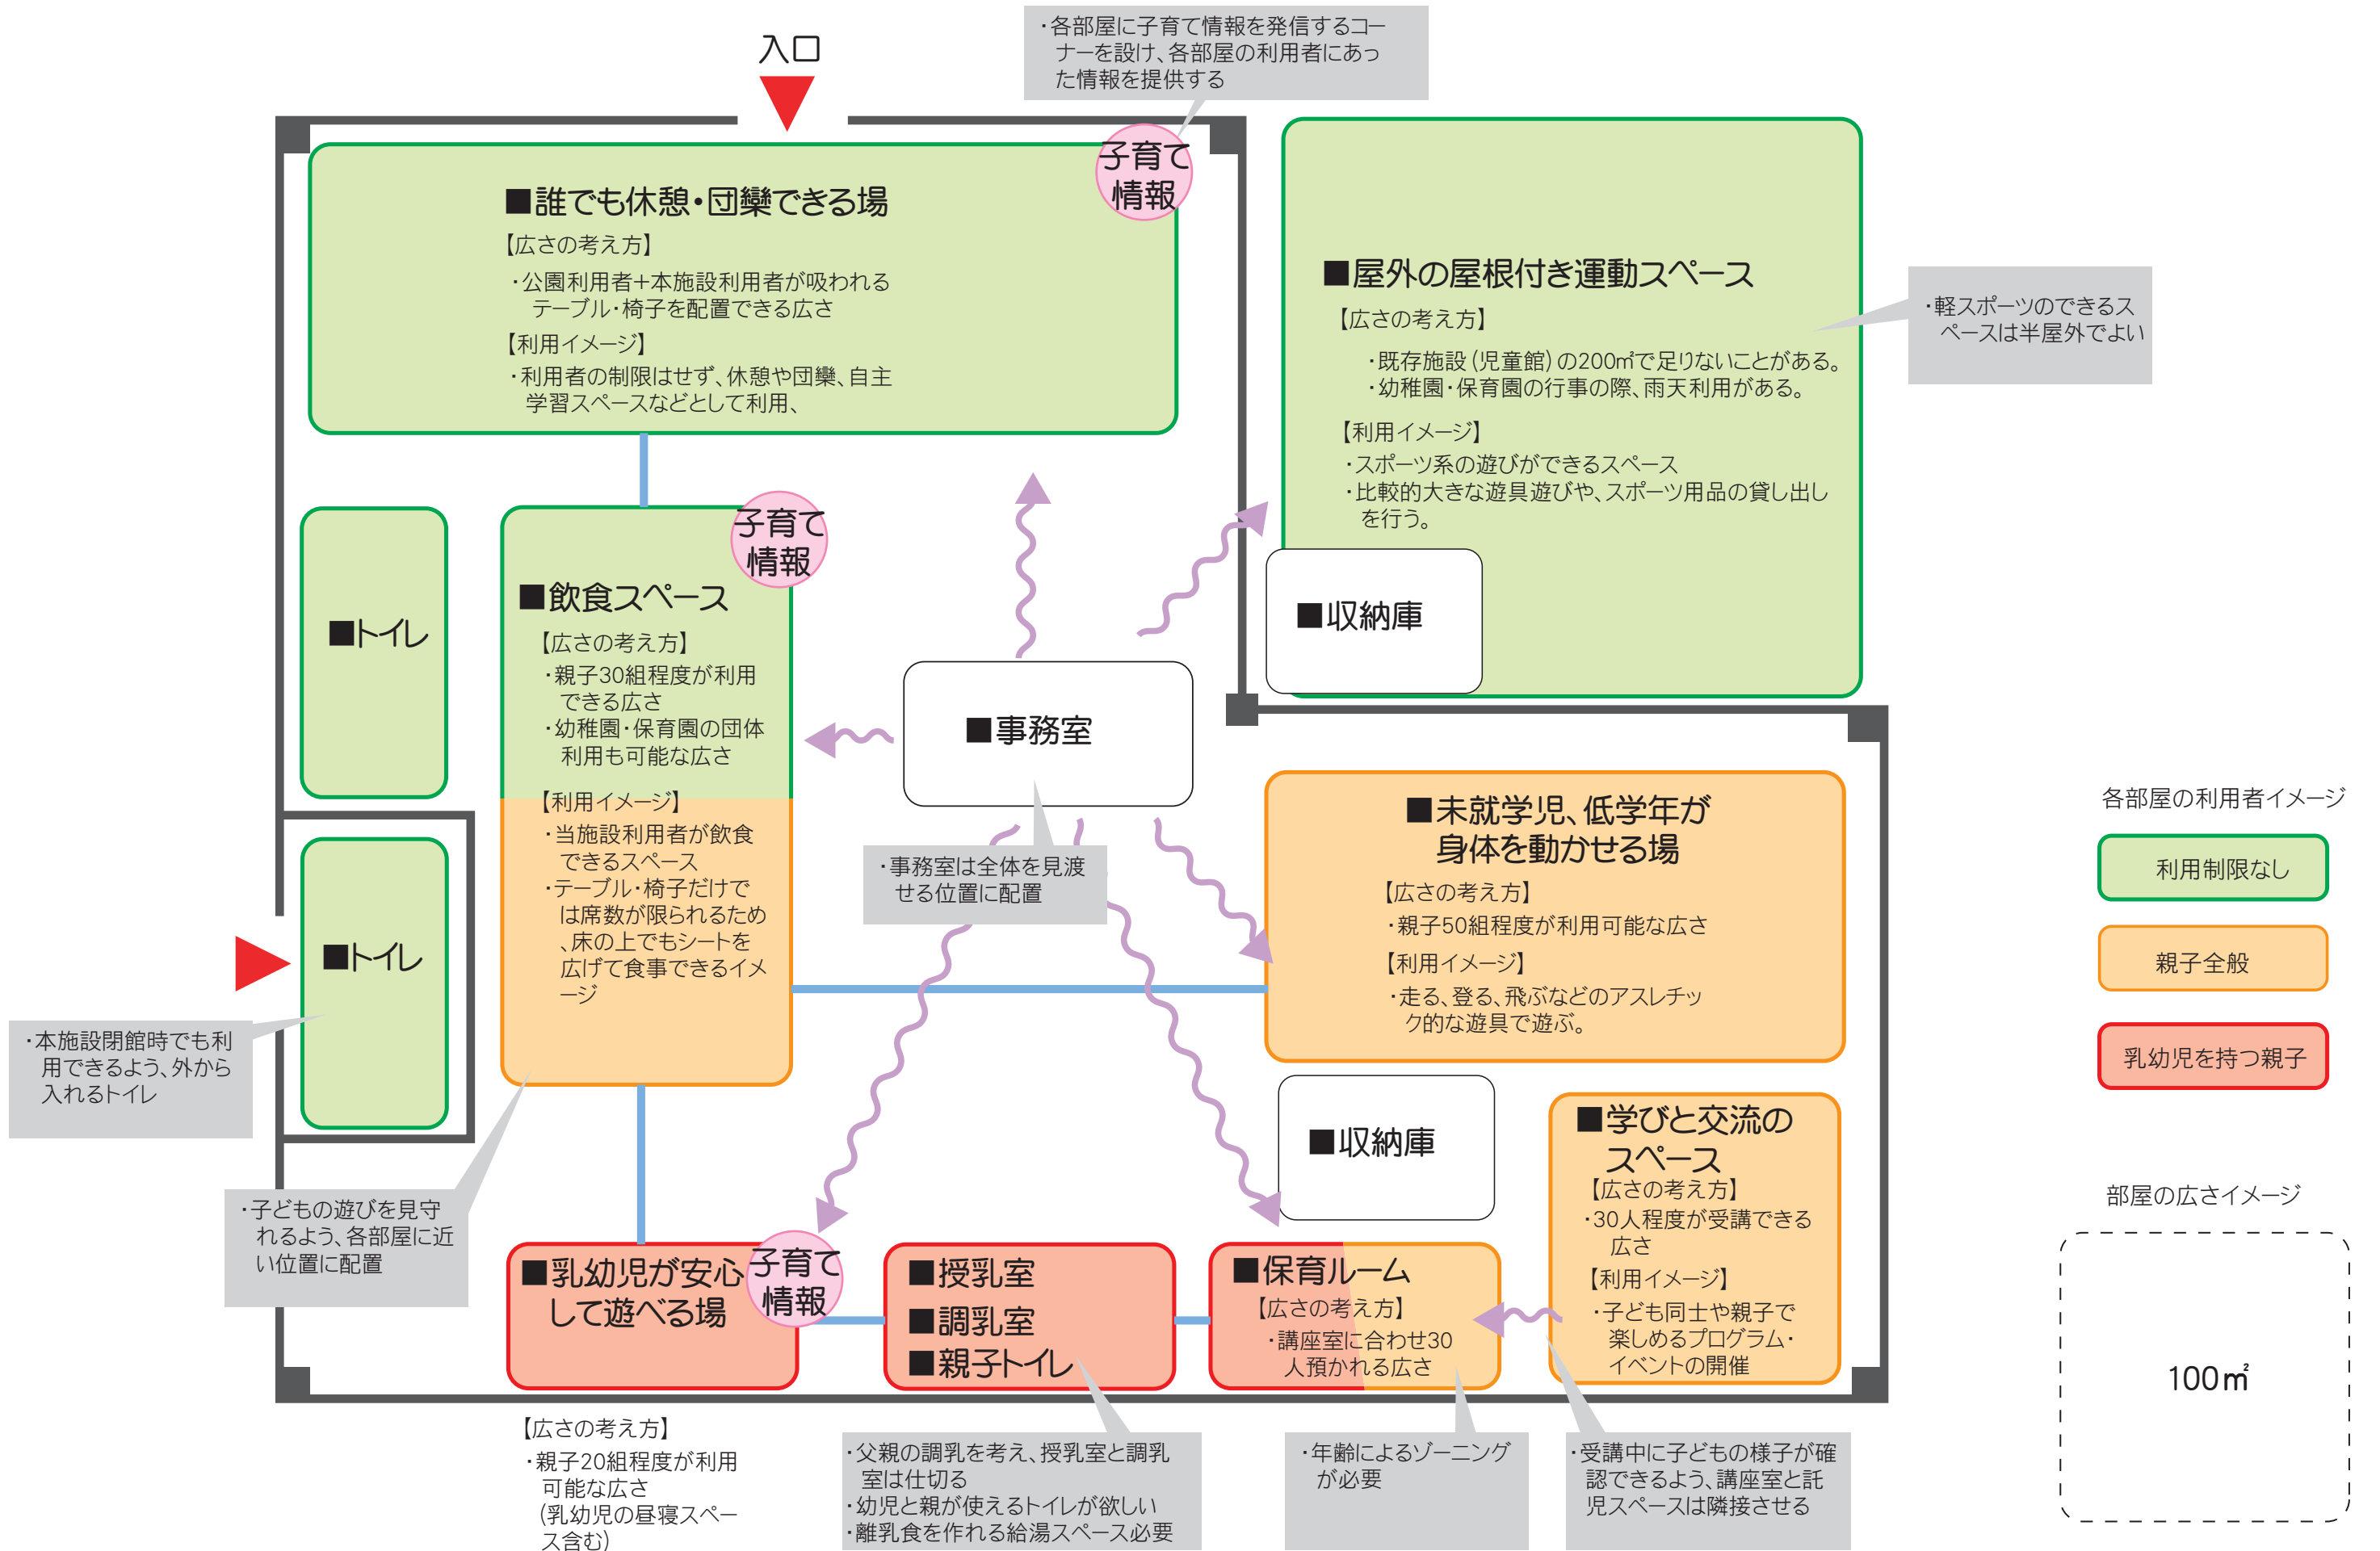

寺山公園屋内教養施設 機能ゾーニング図 (第3回WSより)

※建物の外形はまだ未定です。