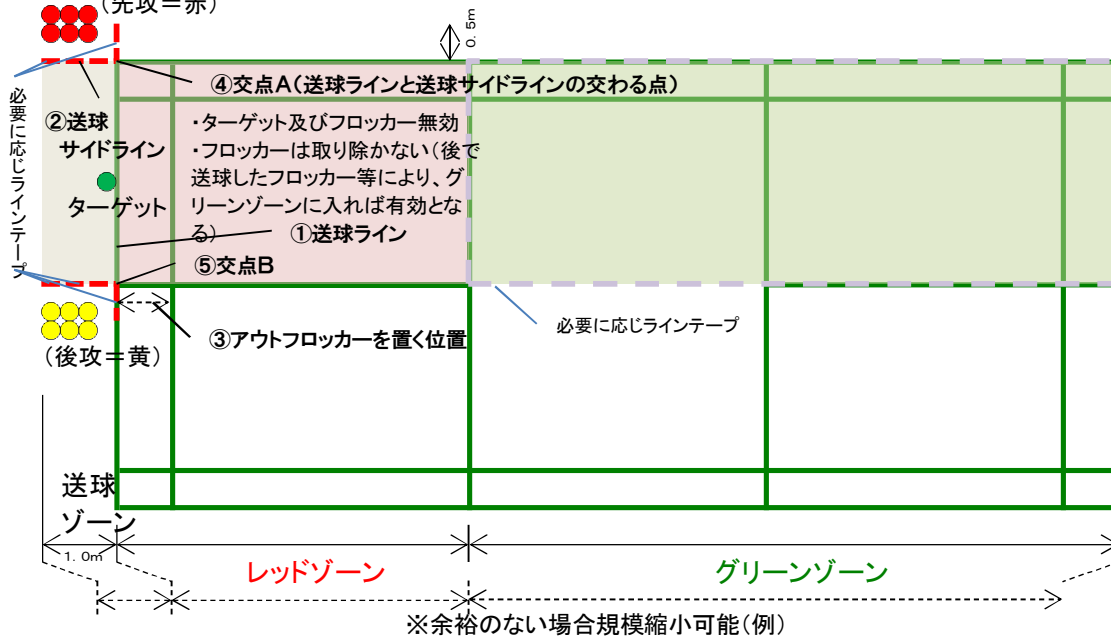

1. コートの例
(先攻=赤)

2. 先攻権「セットごと移動」

3. 得点の例(1)「ターゲットを中心に一番近い」

※ この資料は、江南区ローカルルールを適用したものです。

4. 得点の例(2)「ターゲット以外すべてアウト」

5. 得点の例(3)「ターゲットをはじき出した①」

6. 得点の例(4)「ターゲットをはじき出した②」