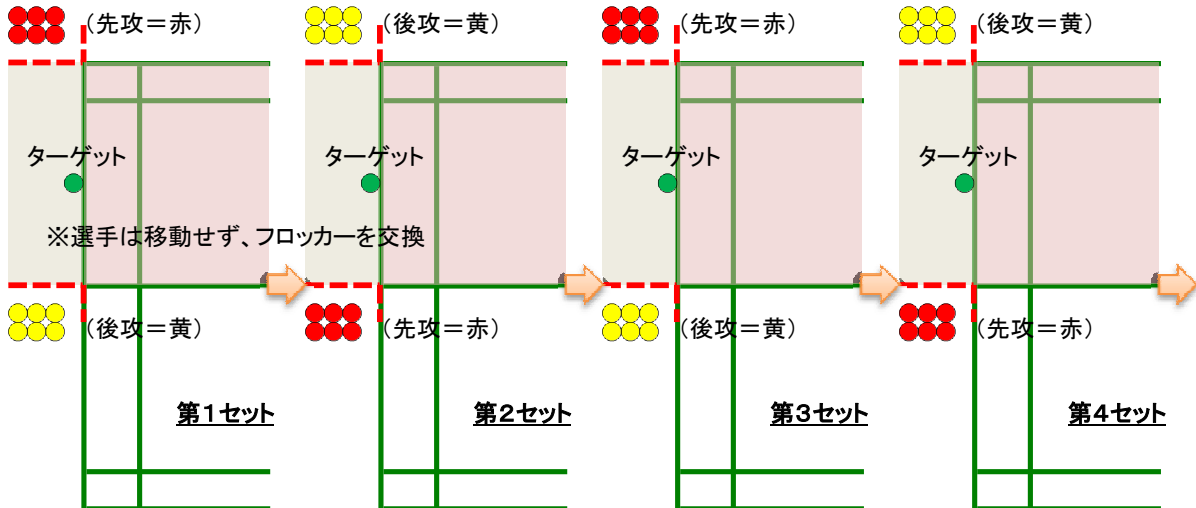

1. コートの例
(先攻=赤)

2. 先攻権「セットごと移動」

3. 得点の例(1)「ターゲットを中心に一番近い」

※ この資料は、江南区ローカルルールを適用したものです。

4. 得点の例(2)「ターゲット以外すべてアウト」

5. 得点の例(3)「ターゲットをはじき出した①」

6. 得点の例(4)「ターゲットをはじき出した②」