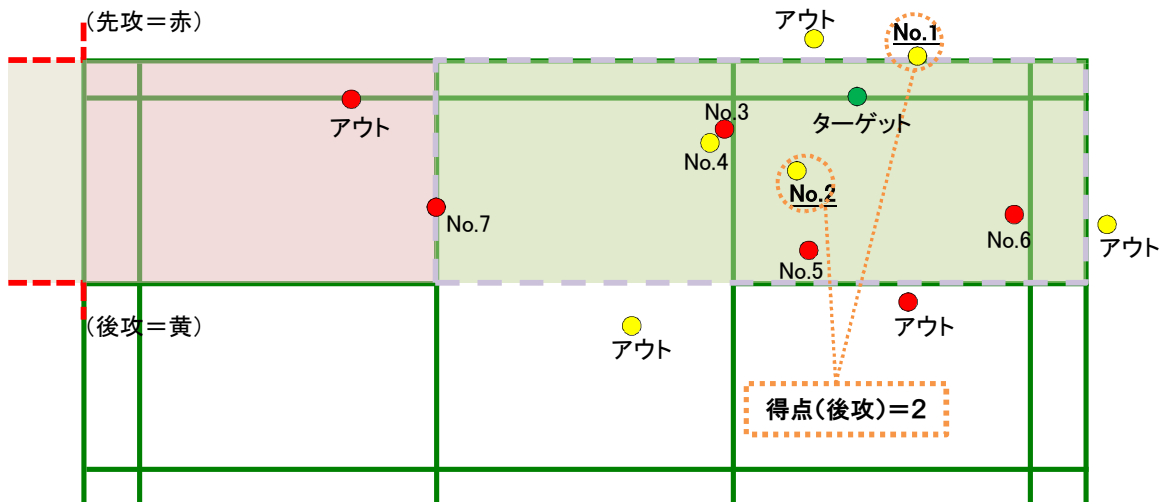

1. コートの例
(先攻=赤)

2. 先攻権「セットごと移動」

3. 得点の例(1)「ターゲットを中心に一番近い」

※ この資料は、江南区ローカルルールを適用したものです。

4. 得点の例(2)「ターゲット以外すべてアウト」

5. 得点の例(3)「ターゲットをはじき出した①」

6. 得点の例(4)「ターゲットをはじき出した②」