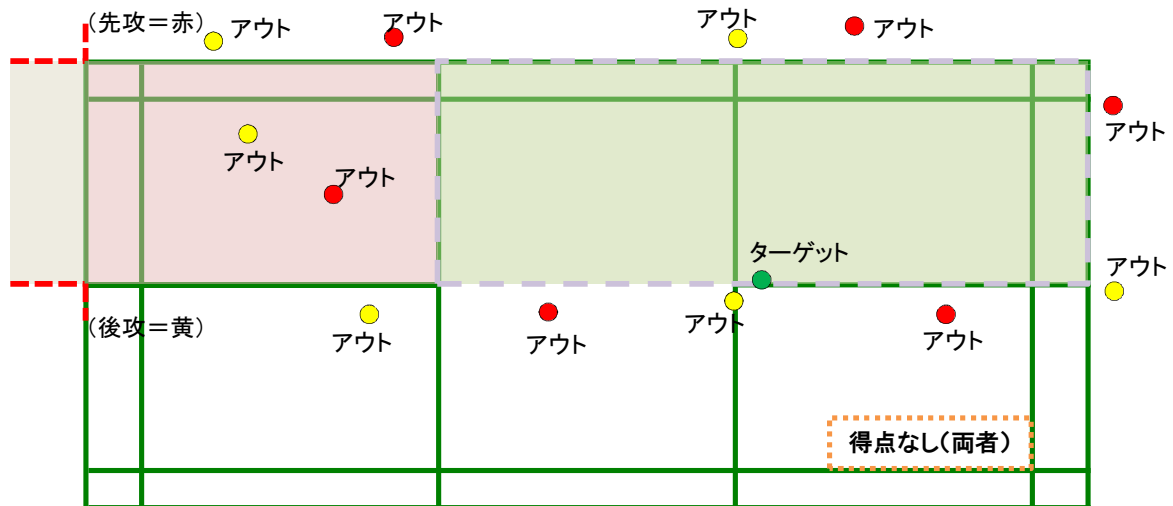

1. コートの例
(先攻=赤)

2. 先攻権「セットごと移動」

3. 得点の例(1)「ターゲットを中心に一番近い」

※ この資料は、江南区ローカルルールを適用したものです。

4. 得点の例(2)「ターゲット以外すべてアウト」

5. 得点の例(3)「ターゲットをはじき出した①」

6. 得点の例(4)「ターゲットをはじき出した②」