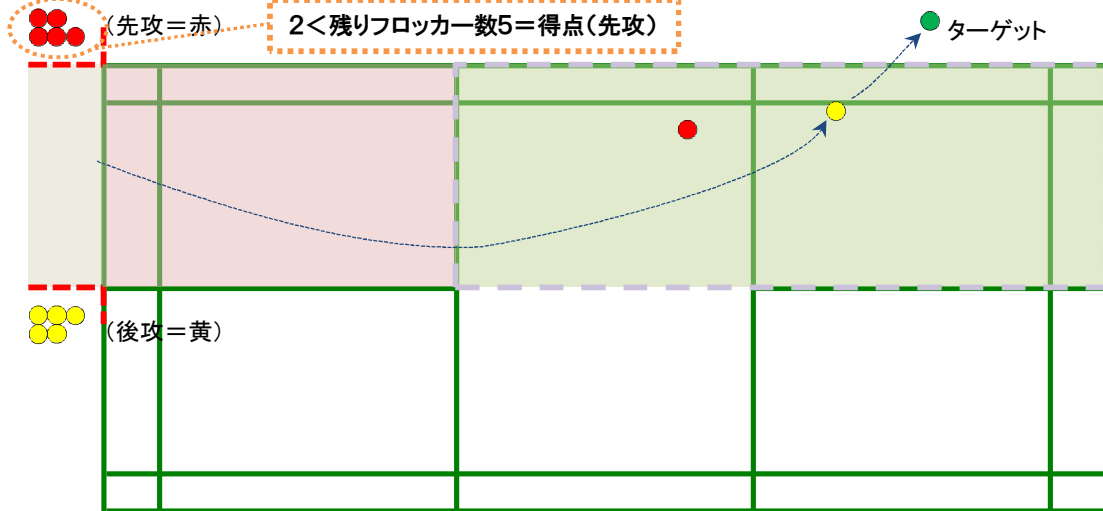

1. コートの例
(先攻=赤)

2. 先攻権「セットごと移動」

3. 得点の例(1)「ターゲットを中心に一番近い」

※ この資料は、江南区ローカルルールを適用したものです。

4. 得点の例(2)「ターゲット以外すべてアウト」

5. 得点の例(3)「ターゲットをはじき出した①」

6. 得点の例(4)「ターゲットをはじき出した②」