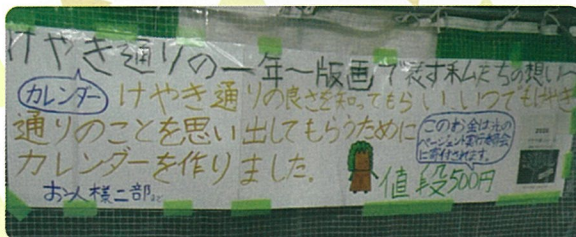

笹口校区コミュニティ協議会

No.12

笹口コミ協だより

発行日/令和2年2月29日

発行/笹口校区コミュニティ協議会広報部

② 自主防災訓練

① とやの物語2019

③ 餅つき大会

④ 光のページェント

⑤ 歩行者用信号機設置

令和元年度 笹口校区コミュニティ協議会 事業報告

- ① コミ協定期総会（事業報告、決算報告、新年度計画案審議等）
- ② 笹口小学校行事参加（入学式、運動会、交通安全教室、展覧会、笹口祭、卒業式）
- ③ ハザードマップ説明会
- ④ 中央区長との懇談会および懇親会
- ⑤ 視察研修（富山市四季防災館）
- ⑥ とやの物語2019【表紙写真①】
- ⑦ 笹口校区自主防災訓練【表紙写真②】
- ⑧ ほっとハウス笹口事業参加（笹口の茶の間、年末お楽しみ会等）【表紙写真③】
- ⑨ 民生委員との懇談会（地域課題についての意見交換等）
- ⑩ 光のページェント協力（協賛金、児童の活動支援、清掃活動等）【表紙写真④】
- ⑪ 役員会（各事業の計画及び自治協議会等の諸団体会議報告等）

※ 笹出線の南笹口1丁目・笹口2丁目交差点に、かねてより地域の要望が通り、歩行者用信号機が付きました。【表紙写真⑤】

Question はてな 笹口の? Mystery

その2

皆さんはご存知ですか？

昭和58年（1983年）には、1194人と膨大な児童数になり、7年後の平成3年（1991年）、紫竹山小学校を新設し、笹口小学校と2校に分かれました。

その後、校舎の老朽化が進んだので平成25年（2013年）現在の校舎に生まれ変わりました。グラウンドの完成は翌年でした。