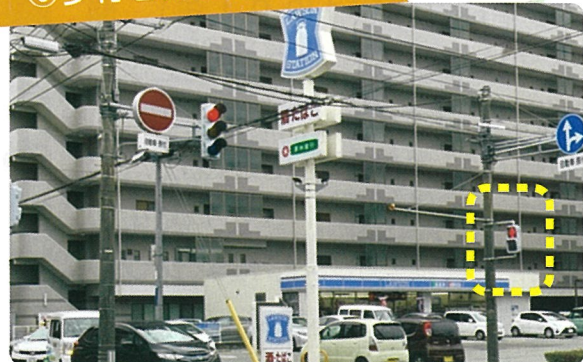

⑤ 歩行者用信号機設置