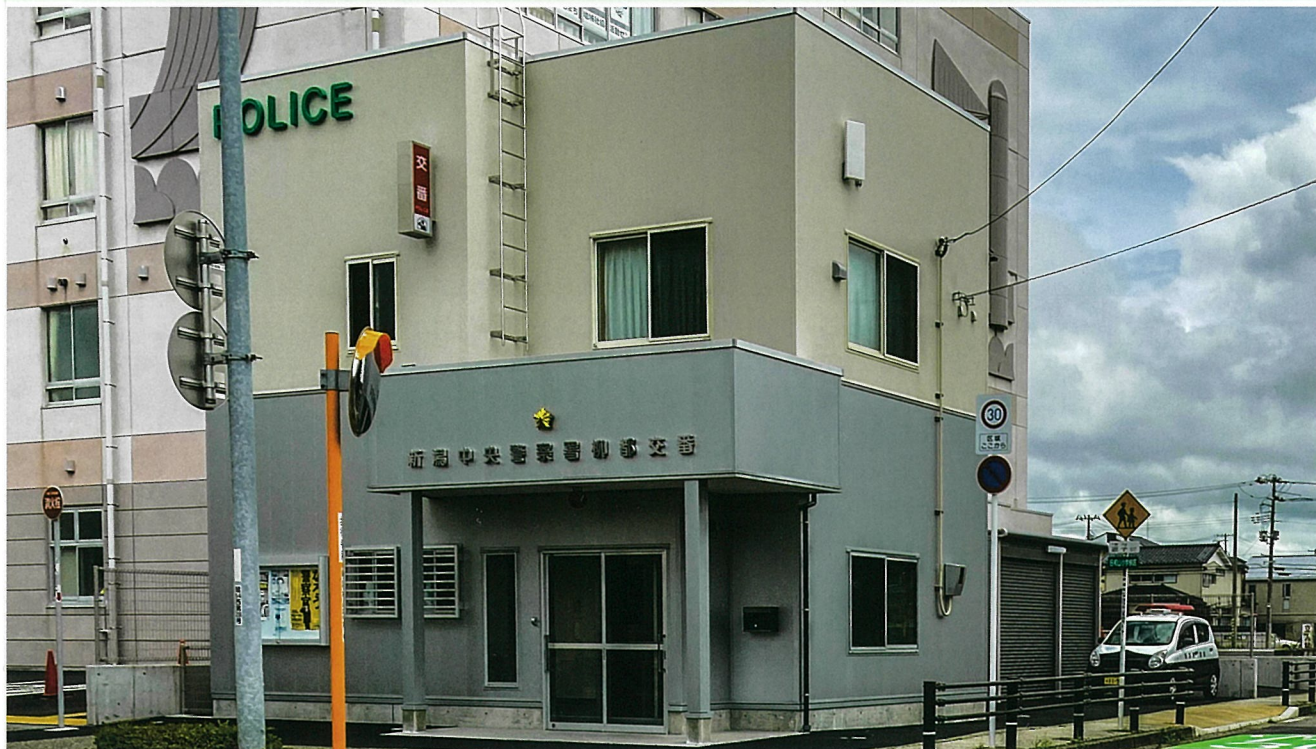

入舟 コミ協だより

第26号

発行: '20.9.15

発行所: 入舟地区

コミュニティ協議会

責任者: 田村 幸夫

TEL 223-3532

新潟中央警察署 柳都交番開所

入舟地区防犯協会 副会長 阿部幹雄

柳都交番が北部コミセン正面入口脇に完成し、令和2年3月6日業務を開始しました。新潟中央警察署は、通称「新潟島」を管轄し、交番が4か所、警備派出所1か所です

その中で、新設の柳都交番は大畑・豊照・附船の旧3交番を統合し、新潟下町を管轄します。同時に開所した中央消防署附船出張所と共に、地域の防災拠点としての活動が期待

され、住民が安心して暮らせる安全な地域づくり推進に努めて頂きます。

附船出張所所長 大倉康昌

この度、中央消防署附船出張所は、旧入舟小学校敷地内に新築、移転し、令和2年3月23日午後2時より新庁舎での業務をスタートしました。

庁舎の移転にあたり、近隣にお住いの皆さまをはじめ、関係機関の皆さまから、ご理解とご協力を賜り、心から感謝申し上げます。

当出張所は、1階に車庫と機材庫、2階には事務室、食堂、仮眠室が設置され、敷地内に40㎡の防火水槽を地下埋設したほか、火災などで使用したホースを乾燥させるため、ホース乾燥柱を設置しました。

また、広くとられた敷地内には、消防団(中央方面隊

入舟分団)器具置場も新築、移転され、災害現場に即した実践的訓練や、消防団のポンプ操法等、様々な訓練が実施可能となったほか、照明設備が完備されたことで、夜間においても安全に作業することができるようになりました。

これからも、地域の安心・安全を守る防災拠点として、住民の皆様がより安心・安全に暮らせますよう、火災予防広報等、地域に根差した活動を展開してまいりますので、引き続き、皆様のご理解・ご協力を賜りますよう、よろしくお願い致します