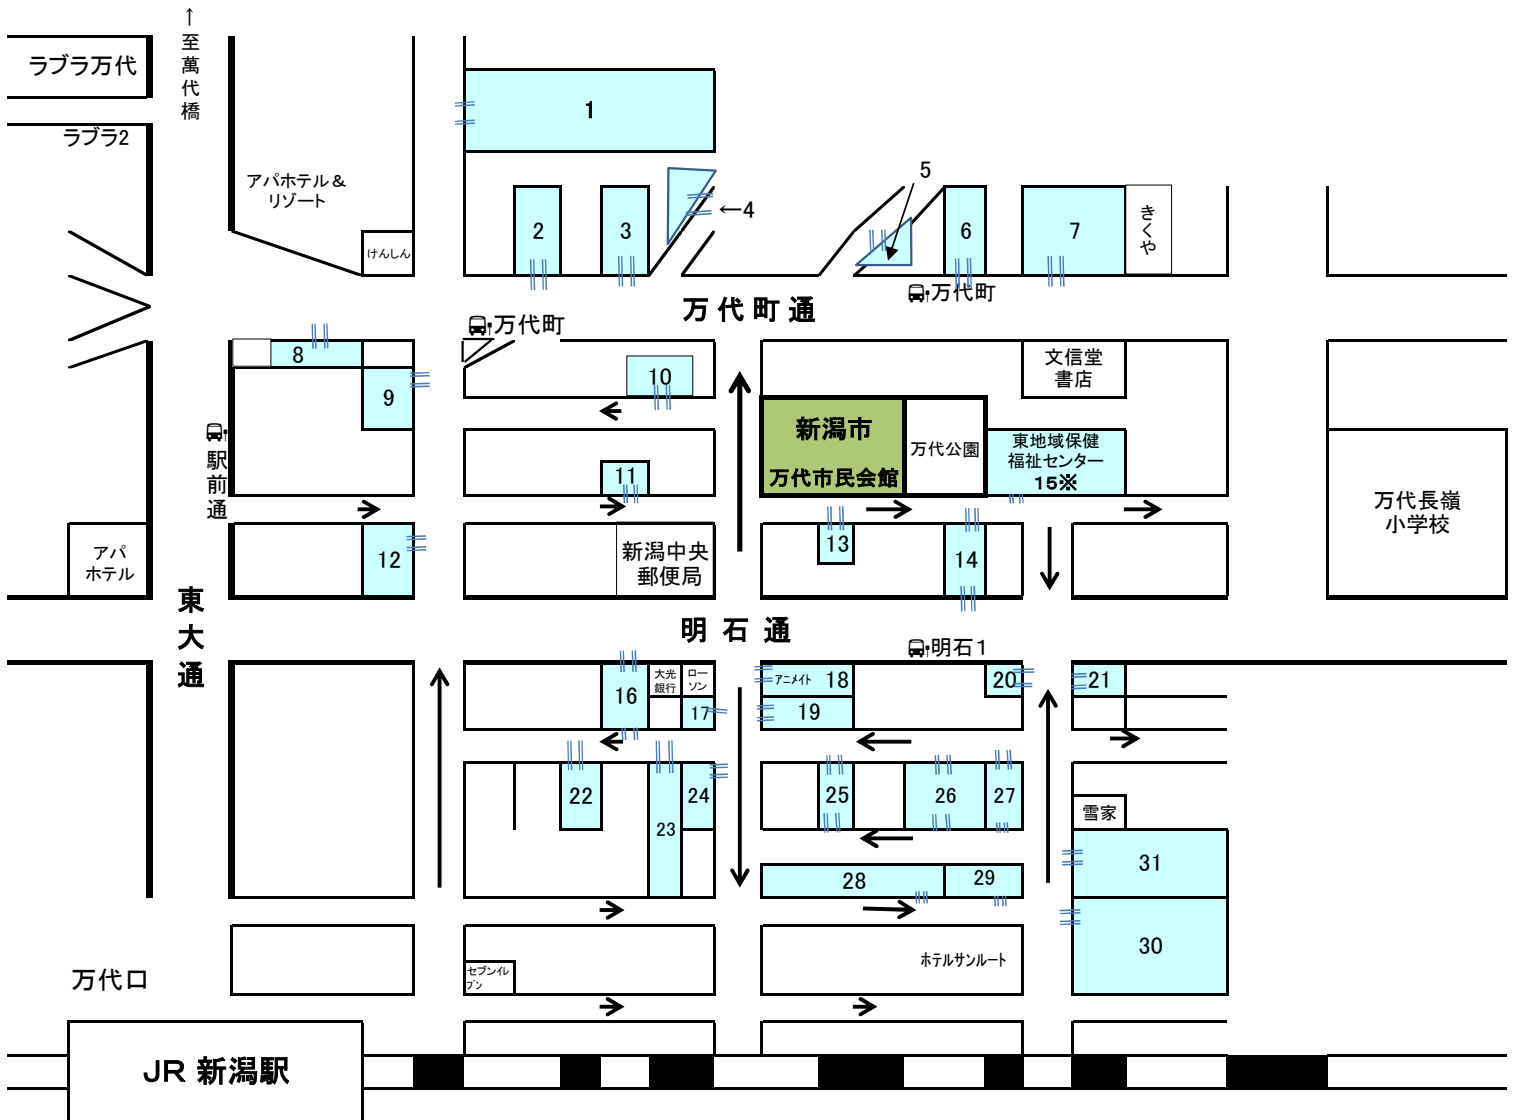

凡例

-  バス停
-  一方通行
-  駐車場出入

* 料金などの情報は裏面をご覧ください。

○料金など変更になっている場合がございます。ご了承ください。

記号	名称	形式	料金	営業時間	最大料金	台数	緊急連絡先
1	パーキングスペース万代5丁目	屋外	0:00~24:00 100円/20分	24時間	8:00~20:00 1100円 20:00~8:00 600円	163台	0120-484-166
2	やさしい駐車場新潟万代5丁目	屋外	200円/40分	24時間	12時間 1200円 19:00~7:00 800円	27台	050-3786-3305
3	Dパーキング万代PS第1	屋外	8:00~24:00 100円/20分 24:00~8:00 100円/60分	24時間	24:00~8:00 300円 車枠No.9・10限定 12時間 800円	10台	025-286-6861
4	三井のリパーク新潟万代5丁目第2	屋外	0:00~24:00 200円/40分	24時間	24時間 900円	14台	0120-115-076
5	パーキングスペース万代6丁目第2	屋外	0:00~24:00 200円/40分	24時間	12時間 700円 18:00~8:00 300円	9台	0120-484-166
6	バラカ新潟市万代第5	屋外	100円/20分	24時間	24時間 600~700円 18:00~8:00 400円	21台	0120-100-608
7	バラカ新潟市万代第4	屋外	200円/40分	24時間	24時間 600円 18:00~8:00 300円	18台	0120-100-608
8	NPC【4625】新潟東大通2丁目	屋外	0:00~24:00 200円/30分	24時間	24時間毎 1100円	13台	0120-48-0015
9	バラカ新潟市東大通第1	立体	200円/30分	24時間	24時間 1400円 18:00~8:00 600円	261台	0120-100-608
10	NPC【5138】新潟東大通2丁目第3	屋外	0:00~24:00 200円/30分	24時間	12時間 1200円~1400円 17:00~9:00 500円	7台	0120-48-0015
11	オオタニ東大通	屋外	8:00~20:00 200円/60分 20:00~8:00 100円/90分	24時間	夜間 600円	22台	025-286-6861
12	敦井産業東大通第一	屋内	100円/20分	24時間	7:00~20:00 1000円 20:00~7:00 600円	21台	0120-891-181
13	パーキングスペース万代市民会館前	屋外	0:00~24:00 100円/20分	24時間	19:00~7:00 400円	8台	0120-484-166
14	Dパーク東万代	屋内	8:00~22:00 110円/20分 22:00~8:00 110円/60分	24時間	12時間 1300円	30台	0120-144-439
15	万代保育園 東地域保健福祉センター ※	屋外	0:00~24:00 200円/60分(月~金)	24時間	9:00~18:00 800円(月~金) 9:00~18:00 700円(土日祝) 18:00~9:00 400円(全日)	40台	0120-77-8924
16	エフパーキング	屋外	8:00~20:00 100円/20分 20:00~8:00 100円/30分	24時間	8:00~20:00 900円 20:00~8:00 900円	19台	025-286-6861
17	バラカ新潟市東大通第5	屋外	7:00~19:00 200円/30分 19:00~7:00 200円/20分	24時間	12時間 800円	26台	0120-100-608
18	三井のリパーク新潟東大通1丁目	屋内	7:00~19:00 100円/15分 19:00~7:00 100円/20分	24時間	7:00~19:00 1200円 19:00~7:00 800円	13台	0120-115-076
19	パーキングスペース東大通1丁目	屋外	0:00~24:00 100円/20分	24時間	8:00~20:00 1200円 20:00~8:00 800円	27台	0120-484-166
20	NPC【4763】新潟東大通1丁目	屋外	0:00~24:00 200円/30分	24時間	12時間 600円 24時間毎 900円	20台	0120-48-0015
21	NPC【4767】新潟明石1丁目第2	屋外	0:00~24:00 200円/30分	24時間	12時間 600円 24時間毎 900円	21台	0120-48-0015
22	エフパーキング2	屋外	8:00~20:00 100円/30分 20:00~8:00 100円/40分	24時間	8:00~20:00 900円 20:00~8:00 900円	9台	025-286-6861
23	PEN新潟市中央区東大通1丁目	屋外	200円/40分	24時間	7:00~19:00 800円 19:00~7:00 1000円	35台	0120-575-455
24	三井のリパーク新潟東大通1丁目第2	屋外	0:00~24:00 200円/40分	24時間	12時間 900円	15台	0120-115-076
25	バラカ新潟市東大通第9	屋外	200円/30分	24時間	7:00~19:00 700円(全日) 12時間 700円(日~木) 12時間 800円(金・土)	12台	0120-100-608
26	NPC【4619】新潟東大通1丁目第4	屋外	0:00~24:00 200円/30分	24時間	12時間毎 700円	18台	0120-48-0015
27	バラカ新潟市東大通第2	屋外	200円/30分	24時間	7:00~19:00 600円(全日) 12時間 600円(日~木) 12時間 700円(金・土)	18台	0120-100-608
28	バラカ新潟駅前第1	屋内	200円/20分	24時間	7:00~19:00 700円(全日) 12時間 700円(日~木) 12時間 1000円(金・土)	57台	0120-100-608
29	バラカ新潟市東大通第3	屋外	200円/30分	24時間	7:00~19:00 600円(全日) 12時間 700円(日~木) 12時間 800円(金・土)	5台	0120-100-608
30	アサヒパーク新潟駅前	屋外	200円/60分	24時間	7:00~19:00 600円 19:00~7:00 1000円	105台	0120-987-405
31	NPC【4696】新潟明石1丁目	屋外	0:00~24:00 200円/30分	24時間	9時間毎 500円	11台	0120-48-0015