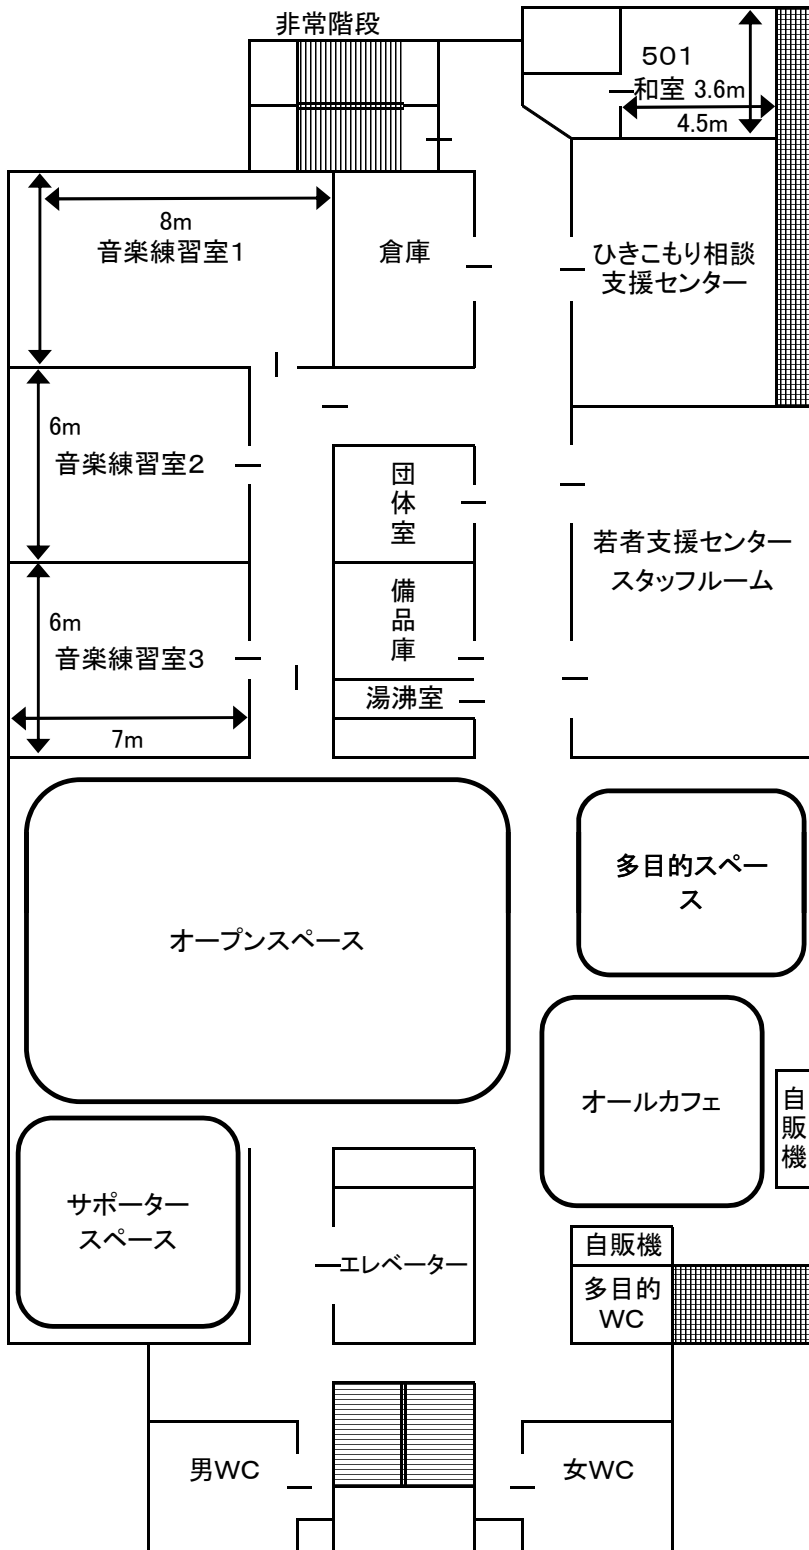

5階見取り図

<音楽練習室1>

用途 ロック音楽
 定員 10人
 面積 50㎡(15坪)
 設備等 ミキサーアンプ、スピーカー1組、
 ギターアンプ2、ベースアンプ、
 シンセサイザー、
 キーボードアンプ、ドラムセット、
 シンバルセット、電子ピアノ、
 マイクロホン3、ホワイトボード、
 長テーブル、丸イス1、イス4、
 譜面台5、マイクロホンスタンド3、
 ギタースタンド3

<音楽練習室2、3>

用途 各種音楽、演劇、体操等
 定員 各24人(体操等は12人)
 面積 各40㎡(各12坪)
 設備等 音楽練習室2
 電子ピアノ、長テーブル8、
 イス24、ホワイトボード、譜面台5
 音楽練習室3
 電子ピアノ、長テーブル4、
 イス24、壁面鏡、譜面台5

<501和室>

用途 研修、会議
 定員 16人
 面積 10畳
 設備等 座机(1.8×0.6)4、座布団16

<若者支援センター「オール」 各施設及びスタッフルーム>

用途 若者たちの自由な居場所
 オープンスペースなど若者支援センターの
 施設は万代市民会館利用者からもご利用
 いただけますが、一部登録した若者限定の
 施設があります。
 面積 347㎡(105坪)
 スタッフルームは84㎡
 設備等 長テーブル、イス、談話テーブル、
 展示パネル24枚(2.4m×1.5m)、
 スポットライト、情報スペース