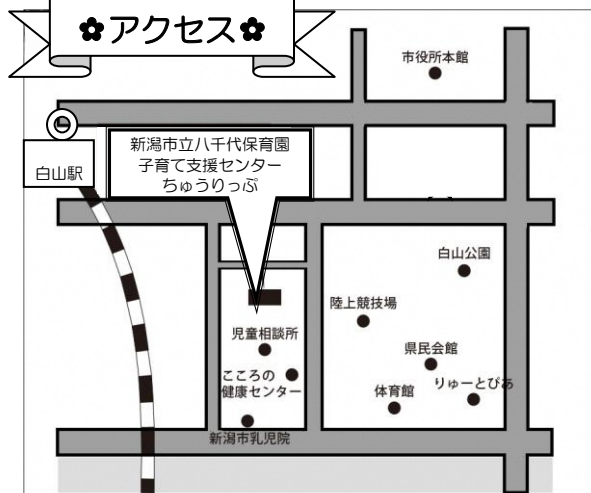

地域の方も優しく見守って
くださいました。

サツマイモは秋に収穫体験を
行う予定です！

立派な畑になりました！収穫した野菜は野菜
スタンプ遊びに使う予定です。
7月は夏野菜収穫月間！実り具合とタイミングが
合えば収穫体験もできます。

○園庭遊びについて○ 13：00~14：30

7月は雨と高温が予想されるため、園庭遊びはお休みと
させていただきます。また秋ごろ実施予定です。

☆ぼけっと☆ 毎週水曜 午前

水曜日の午前中に未就園の2歳児を対象とした発達支援の場
「ぼけっと」を開催しています。

この事業についての詳細は下記にお問い合わせください。

中央区健康福祉課 健康増進係

025-223-7237

✿アクセス✿

駐車場は保育園と共用で18台です。