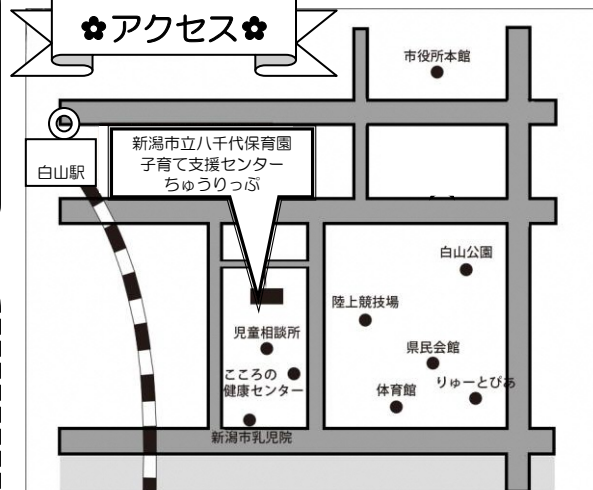

## ちゅうりっぷフキ情報

ちゅうりっぷについてや、楽しんでいることなどをご紹介します。  
支援センターを身近に感じていただくと嬉しいです♪

4月に行なった「お散歩に行こう！」では、ちゅうりっぷ周辺を歩きました。参加者の方は、「こんな道があったんだ!」「電車が見えていいですね。」と地域のいいところを発見されていました。秋にも開催予定です。お散歩デビューも大歓迎です。お待ちしております。

ベビーカーのお友だちも参加  
してくれました。

電車にも会えました!

○園庭遊びについて○ 13：00~14：30

3日と10日の午後は園庭開放DAYです!  
ちゅうりっぷで受付後に園庭に行きましょう。動きやすい  
靴と服装で、帽子をご持参ください。  
雨天の場合や、気温が高すぎる場合は中止です。

☆ぼけっと☆ 毎週水曜 午前

水曜日の午前中に未就園の2歳児を対象とした発達支援の場  
「ぼけっと」を開催しています。

この事業についての詳細は下記にお問い合わせください。

中央区健康福祉課 健康増進係

025-223-7237

✿アクセス✿

駐車場は保育園と共用で18台です。