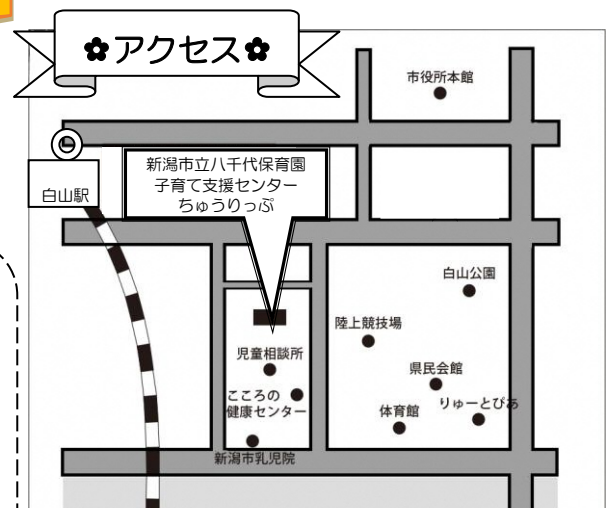

※詳しい日程等はちゅうりっぷ通信5月号をご覧ください。

ちゅうりっぷ情報

ちゅうりっぷについてや楽しんでいることなどをご紹介します。
支援センターを身近に感じていただくと嬉しいです♪

ようこそ、ちゅうりっぷへ！4月は新しい出会いの季節ということで、初めての方にもちゅうりっぷを知って
いただけるよう、改めて紹介します。

室内から電車も見ることが
できますよ！

くじらの看板が目印です！

奥には
図書コーナーが
あります。

4月から入園のお子さんも、現在園に通っているお子さんも、
いつでもちゅうりっぷをご利用いただけます。
ぜひ遊びにいらしてください。お待ちしております。

スタッフが常駐している
アットホームなセンターです！

○園庭遊びについて○

5月に開催予定です。お楽しみに！

☆ぼけっと☆ 毎週水曜 午前

水曜日の午前中に未就園の2歳児を対象とした発達支援の場
「ぼけっと」を開催しています。

この事業についての詳細は下記にお問い合わせください。

中央区健康福祉課 健康増進係

025-223-7237

✿アクセス✿

駐車場は保育園と共用で18台です。