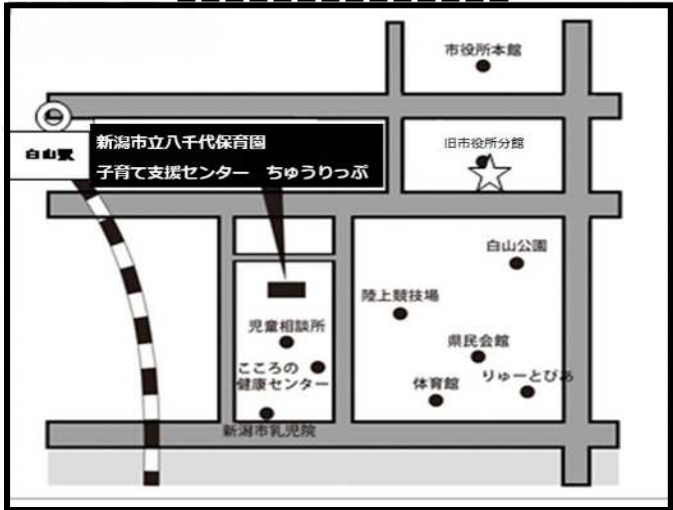

会場となる子育て支援センターのご案内

子育て支援センターは、赤ちゃんや小さなお子さんの遊びの場としてだけでなく、お母さんがホッと一息つける場所としても開放しています。出産後のお出かけ先の1つとして、出産前の見学も大歓迎です。お待ちしております。

	八千代子育て支援センター ちゅうりっぷ	鳥屋野子育て支援センター あいあい
開館時間	月～金 9:00～11:30 13:00～15:30 ※水曜の午前は発達支援の日(要予約) 土 9:00～11:30	月～金 9:00～11:30 13:00～15:30 ※金曜の午前は発達支援の日(要予約) 土 9:00～11:30
休館日	土曜 PM、日曜、祝日、年末年始(12/29～1/3)	
住 所	中央区川岸町 1-56-1 ◆新潟市立八千代保育園併設 ◆陸上競技場の向かいです	中央区鳥屋野 4-9-30 ◆新潟市立鳥屋野保育園併設
電話番号	025-230-8211	025-283-7131
駐 車 場	あり (支援センター施設前に 18 台)	あり (支援センター施設前に 7 台)
スタッフからの 耳より情報	・ 駐車場も広く停めやすいです。また、JR白山駅、バス停『市役所前』からも徒歩約 10 分と公共交通機関でも来やすい場所です。 ・ 年齢による曜日設定はしていません。 ※行事がある時は予約された方のみが対象です。	・ 年齢別に曜日設定をしています。 ☆月(AM)、水(AM) …概ね 1 歳半以上のお友だちの日 ★火、木(AM・PM)、金(PM) …概ね 1 歳半未満のお友だちの日 ◎月(PM)、水(PM)、土(AM) …どなたでもどうぞの日 ※行事がある時は変更になる場合があります
※両施設とも新型コロナウイルス感染症対策として利用人数の制限をさせていただきます。		

ちゅうりっぷへのアクセス