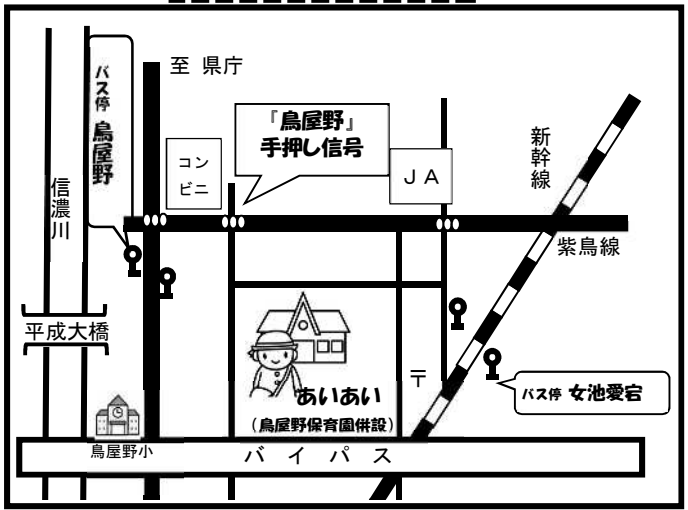

あいあいへのアクセス

* 各センターの詳細は、新潟市中央区役所のホームページをご覧ください。