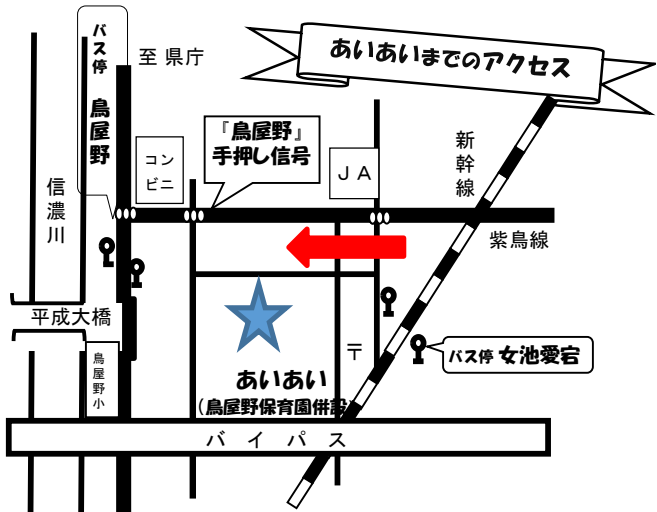

バースデー 6/1(月)~3(水)
6月うまれのお友だちには、誕生カードの
プレゼントがあります。

7月の講座・イベント予定

ベビーマッサージ、看護師さんのお話～誤飲・誤嚥の対処方法～、鳥屋野保育園見学ツアー、わらべうた、はじめましての日、保育コンシェルジュさんのお話を予定しています。詳しくはセンター通信7月号をご覧ください。

～利用対象～

- 未就学のお子さんと保護者の方。
- 妊婦さんとそのパートナー、ご家族の方。

【利用時間】

月～金 AM9:00～11:30
PM1:00～3:30
土 AM9:00～11:30

【年齢設定】

- ◎ どなたでもどうぞ
- ☆ おおむね1歳半以上のお友だち
- ★ おおむね1歳半までのお友だち
- ※ きょうだいの方は上のおさんの年齢設定でおいで下さい。

【電話相談】

月～金 AM9:00～PM 5:00
土 AM9:00～PM12:00

【駐車場利用】 ※保育園と共用の駐車場の為、あいあい利用者の駐車可能時間は9:30からとなります。

講座・イベントの予約について

☆講座・イベントは全て予約制になります。

☆申込みは来所・電話で受け付けます。申込多数の場合は抽選となります。

☆抽選の結果、参加決定の方にだけ電話連絡をさせていただきます。

☆講座・イベントの日は、一般利用ができないこともあります。

☆講座申込時間：月～金 9:00～15:30 土：9:00～12:00

6月の講座・イベント

日時・申込〆切日	対象	内容
6/9(火) 申込〆切 6/2(火) 『離乳食のおはなし』 14:00～ 講師：小林 真優子 栄養士	0歳～概ね1歳6ヶ月のお子さんとその保護者	離乳食の始め方、ステップアップの時期など栄養士さんからお話が聞けます。 個別の相談もできます。離乳食の悩みがあったら聞いてみましょう。
6/11(木) 申込〆切 6/4(木) 『ゆたぴー先生の何でも相談会 &作って遊ぼう』 10:30～ 講師：豊岡短期大学通信教育部 こども学科 特別招聘教授 齋藤 裕 先生	どなたでも	ゆたぴー先生が身体の発達や成長、入園についてなど、日常のふとした悩みや疑問の相談にのってくれます。 作って遊ぼうコーナーでは、お子さんと楽しめるくるくる変わり絵を作ってみましょう！
6/16(火) 申込〆切 6/9(火) 『ミュージック・ケア』 14:15～ 講師：平 美江 先生	どなたでも	お子さんと触れ合いながら楽しむ音楽遊びです。音楽に合わせて、体を動かしたり触れ合いタイムがあったり♪笑顔がたくさん楽しい時間を親子で過ごしましょう。
6/20(土) 先着順 申込〆切 6/17(水) 『マタニティ・ヨガ』 10:00～ 講師：夏目 文子 助産師	・妊娠16週～37週の方 ・医師の許可を得ている方	ヨガをしながら妊娠中の不安な気持ちをリラックスさせましょう。ゆったりした呼吸と動きで身体のケアや、安産にむけた身体づくりに効果的です。
6/23(火) 先着順 申込〆切 前日まで 『鳥屋野保育園見学ツアー』 10:00～	どなたでも	鳥屋野保育園の園内をご案内いたします。これから入園を考えている方、保育園生活に興味のある方、どうぞご参加ください。

駐車場のお知らせ

あいあい

駐車スペース6台

あいあい側から
停めてください

保育園専用

鳥屋野
保
育
園

【園庭で遊べる時間】

AM9:30～11:00 (月)