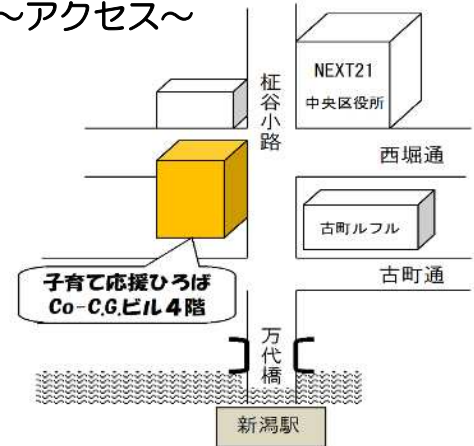

# 4月 子育て応援ひろばだより

二次元コード

新潟市ホームページ

発行：子育て応援ひろば

新潟市中央区西堀前通6番町909番地 Co-C.G.ビル4階

☎025-226-7730

子育て応援ひろばは、親子や子育て中の方が安心して利用できる遊びのスペースです。  
おこさんを預かる短時間保育もあります。土・日・祝日も開館しています。どうぞ気軽に遊びに来てください。

日	月	火	水	木	金	土
			1	2	3	4
※発育測定・絵本読み聞かせは予約不要です。						発育測定
5	6	7	8	9	10	11
				11:00~11:30 絵本読み聞かせ		発育測定
12	13	14	15	16	17	18
						発育測定
19	20	21	22	23	24	25
		10:30~11:00 ふれあい遊び		11:00~11:30 絵本読み聞かせ		発育測定
26	27	28	29	30		

## ～子育て応援ひろばの利用について～

《対象》0歳～小学3年生とその保護者

※短時間保育室は、満1歳～小学校就学前

※市外・県外の方も利用できます。

《利用時間》9：00～19：00

《休館日》年末年始（12月31日・1月1日・1月2日）

《飲食スペース》利用時間：9：00～15：30

※利用については、受付にお問い合わせください。

《小学生だけで利用する時》

- ①利用者登録カードが必要です。忘れた場合は、利用できません。（連絡先の確認のため）
- ②利用する前に保護者の方はひろばに連絡をしてください。
- ③利用時間・・・9：00～17：00  
※保護者も利用する場合は9：00～19：00
- ④持参できる物→宿題・本（漫画は不可）・筆記用具  
飲食物（昼食・おやつ）

※育児相談・短時間保育も利用できます。詳しくは裏面をご覧ください。

## ～アクセス～

無料駐車券についてのお知らせ

「古町・本町提携駐車場」を利用した場合は、無料駐車券を配布いたします。

ひろば利用	30分無料駐車券2枚配布
短時間保育	送り 30分無料駐車券1枚配布
	迎え 30分無料駐車券1枚配布