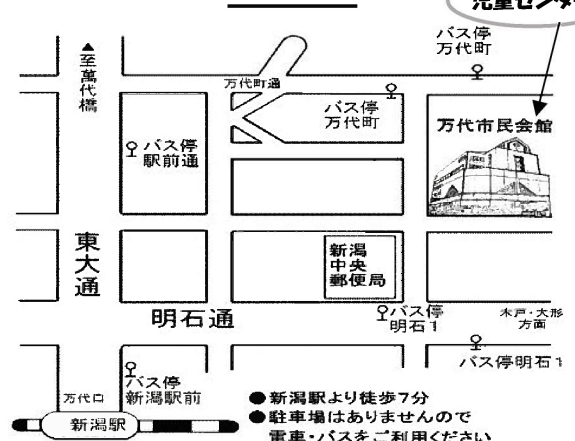

～児童センターの遊び案内～

1階

・プレイルーム

(バスケットボール、ボール、バドミントン、卓球、なわとび、竹馬、フラフープ、コンビカー、三輪車、自転車、けん玉などの体を動かす活動)

・工作室 (お絵かき、折り紙、ぬり絵などの創作的な活動)

- * 館内での遊びや遊具、おもちゃなどは一部制限をして開館をしています。
- * ローラースケートは、当面の間中止となります。

2階

・**集会室** (ままごと、乳幼児用のおもちゃ、ポーリング、わなげ、マグフォーマー、トミカなどの室内遊び)

・**図書室** (絵本、紙芝居、図鑑などを読んだり見たりする読書活動)

※11月の休館日※

2日(月)、4日(水)、9日(月)、
16日(月)、24日(火)、30日(月)

* **3日(火・祝)、23日(月・祝)**は通常通り開館。
その代休で、**4日(水)、24日(火)**はお休み。

交通案内

新潟市児童センター (開館午前9時～午後4時30分)

新潟市中央区東万代町9-1 万代市民会館1階

TEL 025-246-7715