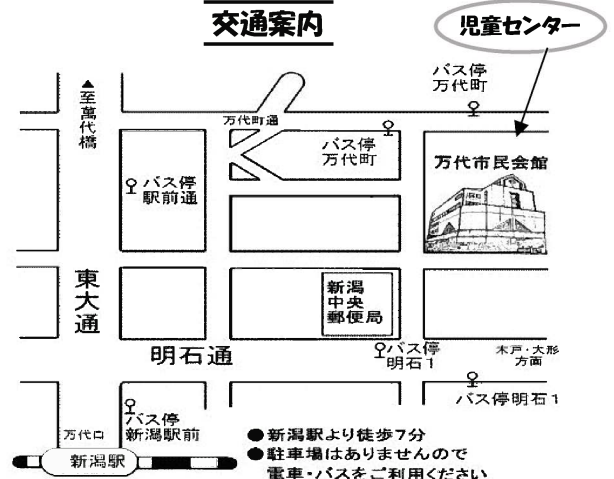

### ※8月の休館日※

3日(月)、11日(火)、17日(月)、  
24日(月)、31日(月)

\* **10日(月・祝)**は祝日です。いつもどおり開館しています。  
その代休で、**11日(火)**はお休みです。

新潟市児童センター (開館午前9時~午後5時)

新潟市中央区東万代町9-1 万代市民会館1階

TEL025-246-7715

新潟市児童センターのホームページ ⇒  
スマートフォンはこちらから!  
お家でできる遊びも紹介しているよ♪

### 交通案内

※新型コロナウイルス感染症の拡大防止のため、臨時休館や上記イベントが中止となる可能性があります。