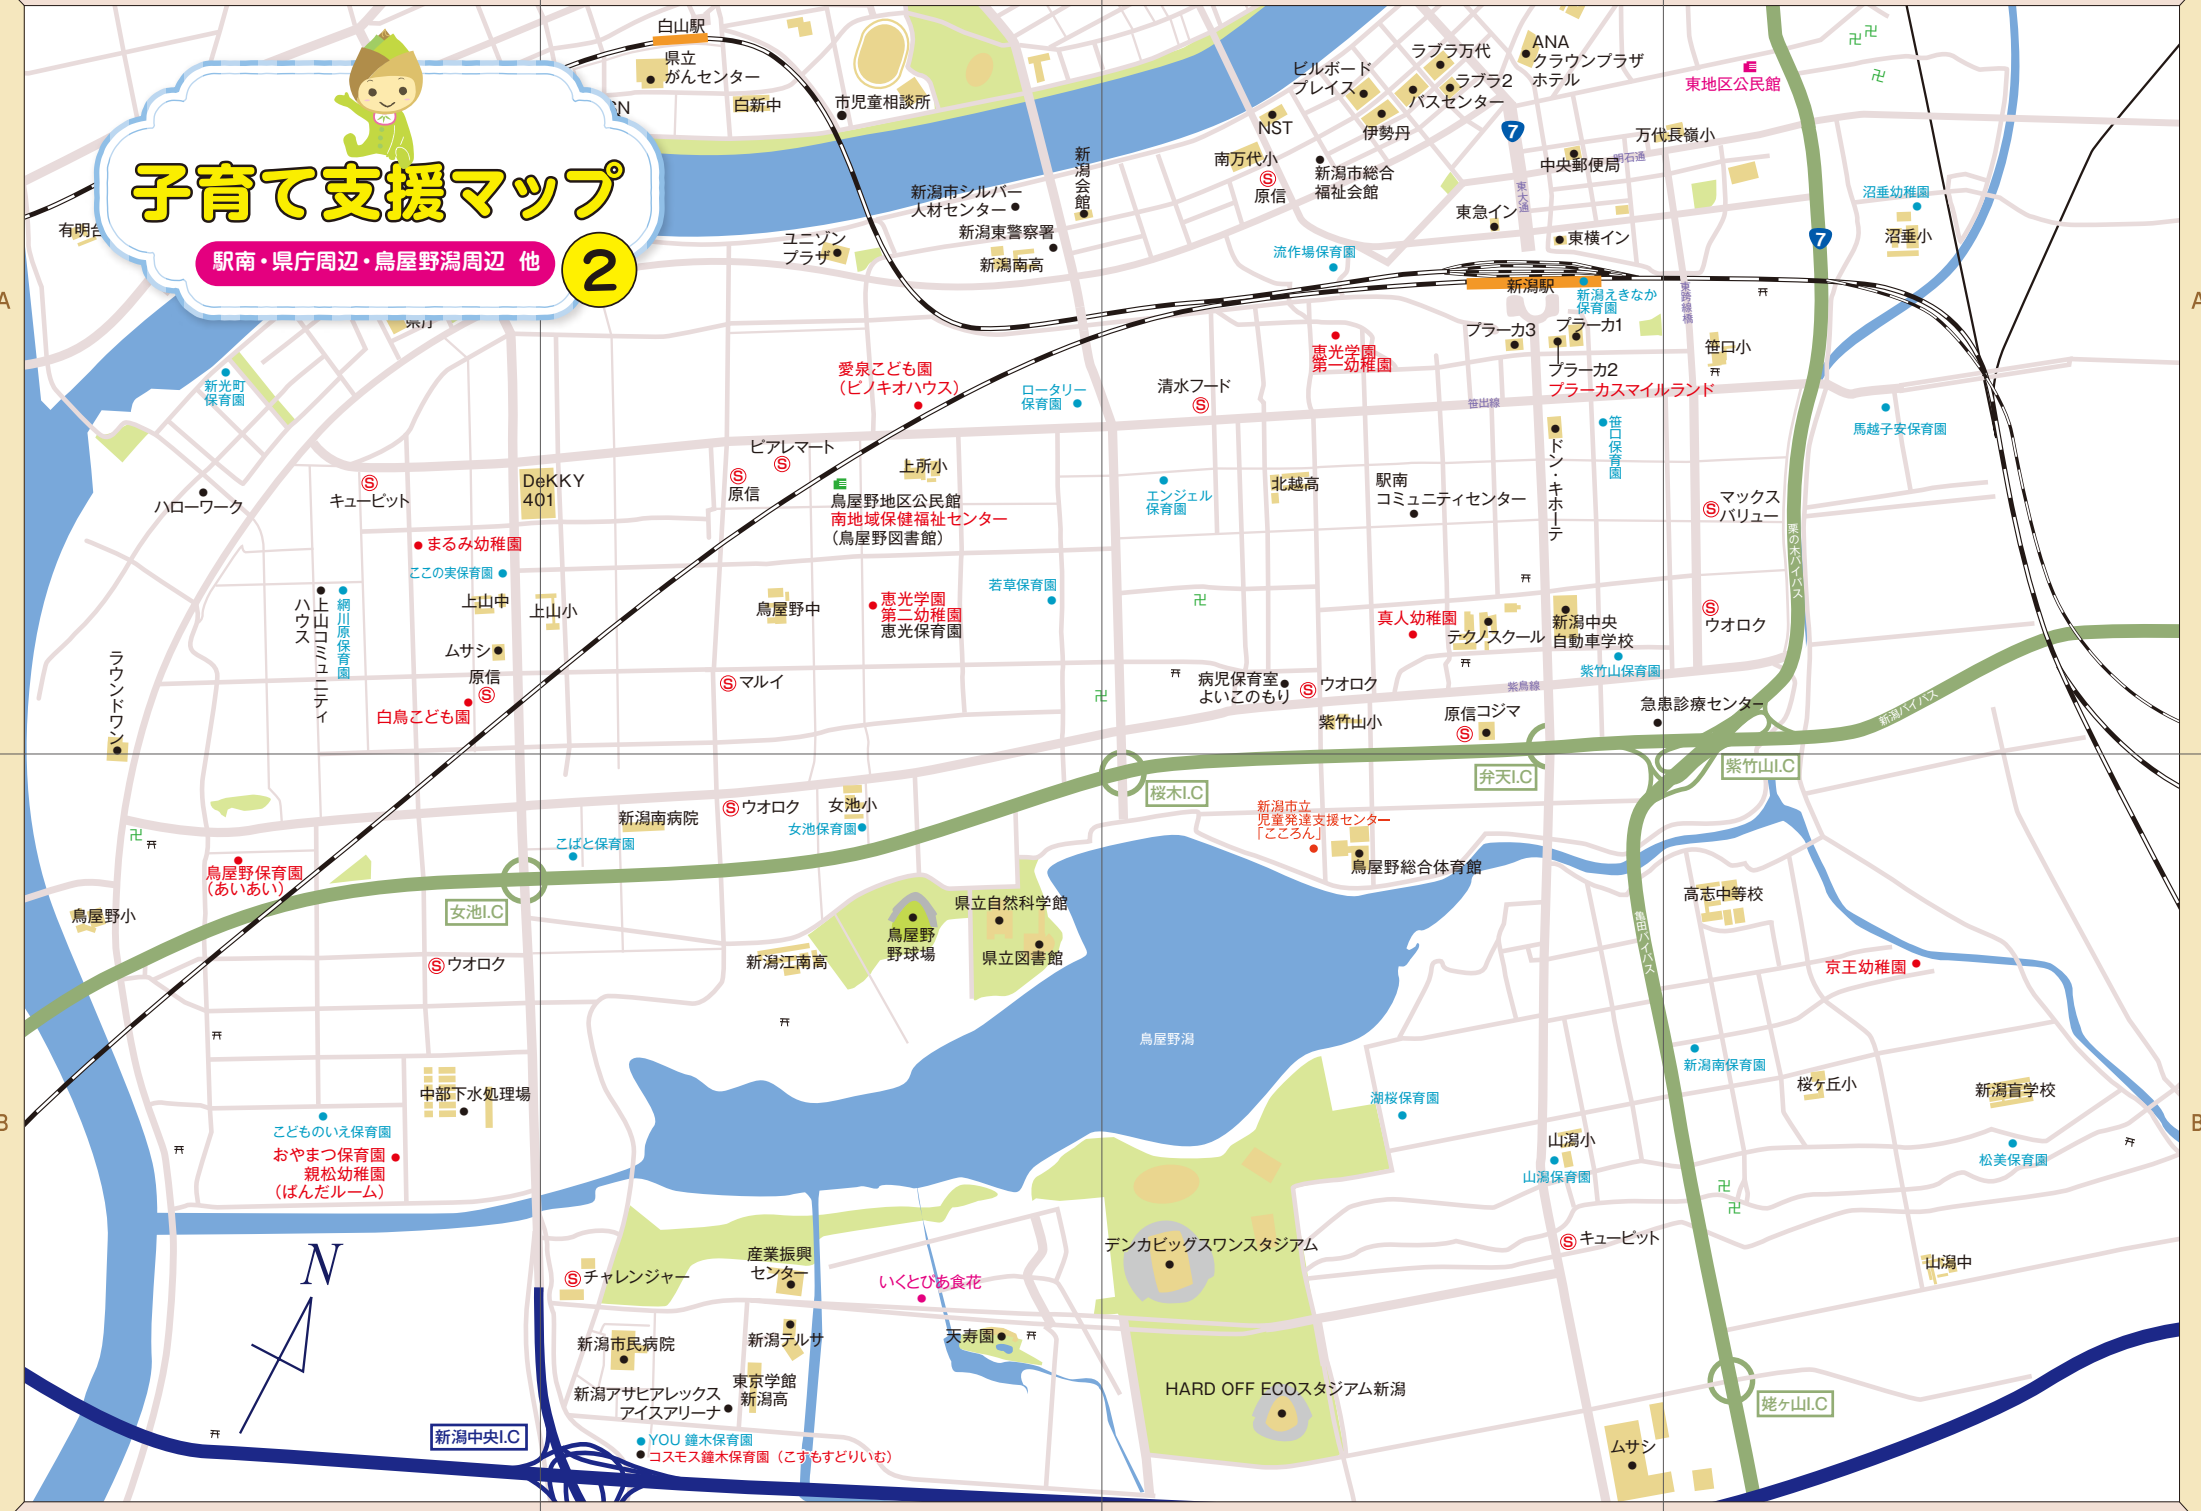

子育て支援マップ

駅南・県庁周辺・鳥屋野周辺 他 **2**

新潟中央I.C

HARD OFF ECOスタジアム新潟

姥ヶ山I.C

- YOU 鐘木保育園
- コスモス鐘木保育園 (こすもすどりむ)