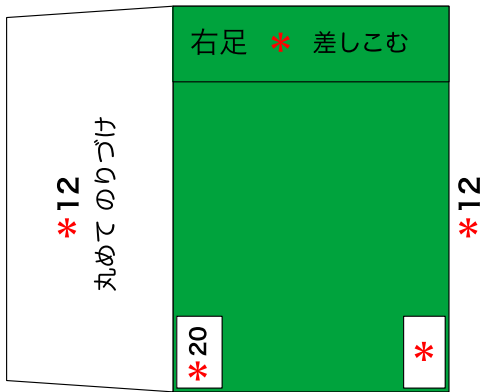

ペーパークラフト まいかちゃん

①

ペーパークラフト まいかちゃん

②

----- やまおり
 * のりしろ

頭 (あたま)

外側 (そとがわ)

足 (あし)