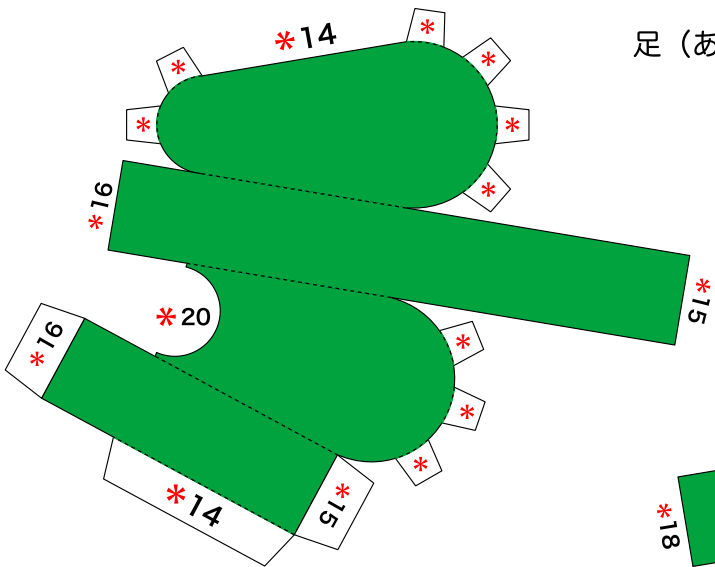

ペーパークラフト まいかちゃん

①

ペーパークラフト まいかちゃん

②

----- やまおり
 * のりしろ

頭 (あたま)

外側 (そとがわ)

足 (あし)

----- やまおり
 * のりしろ

手 (て)

* のりしろ

手(て)