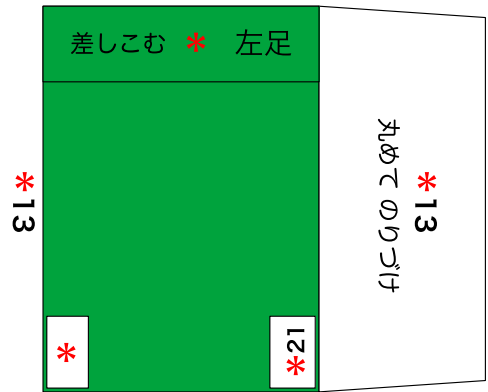

ペーパークラフト まいかちゃん

①

ペーパークラフト まいかちゃん

②

----- やまおり
 * のりしろ

頭 (あたま)

外側 (そとがわ)

足 (あし)