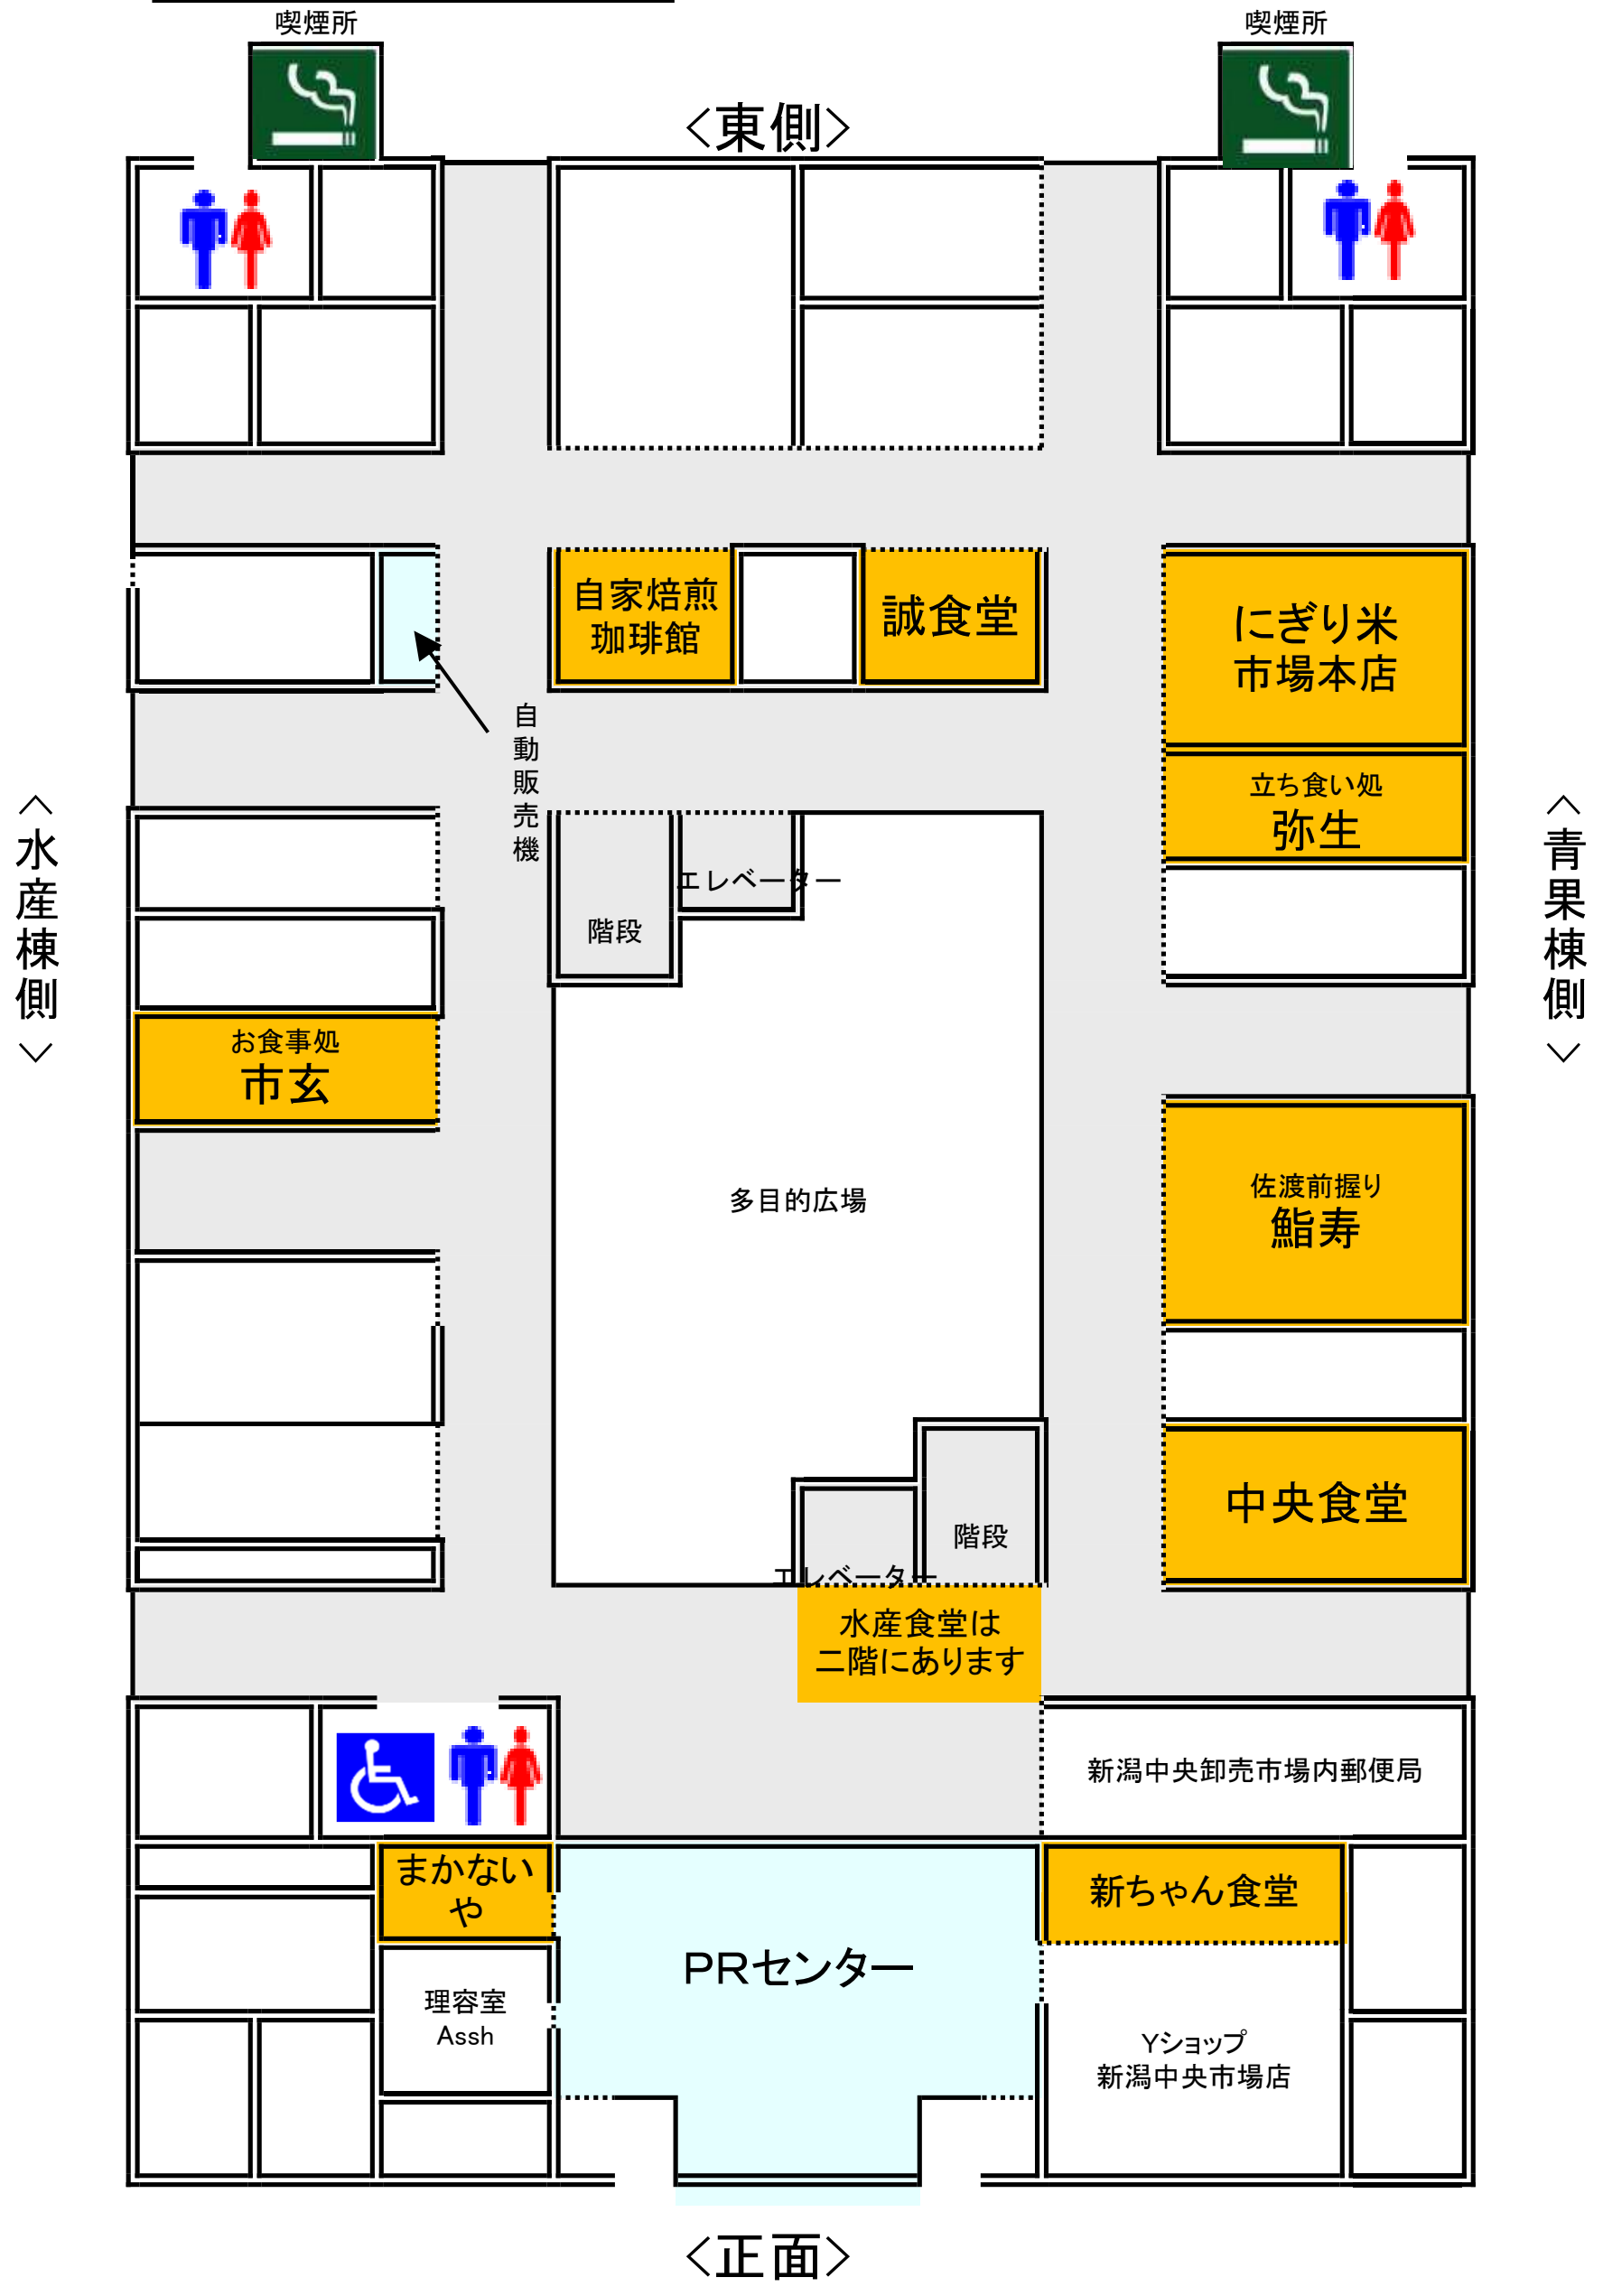

中央棟1階案内図

※おむつ交換台・ベビーキープは2階多目的トイレ内にあります。
 ※喫煙は喫煙所をお願いします。