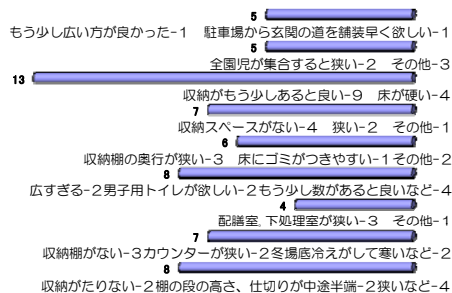

「気になるところ」で頂いた意見と数

- 玄関
- ホール・廊下
- 遊戯室
- 乳児・ほふく
- 保育室
- 乳児、幼児便所
- 調理室
- 事務室
- その他の室