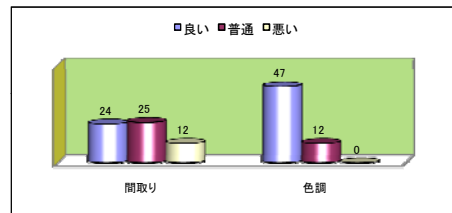

2 建物の内部について

ご意見 間取り ・遊戯室が狭い。
色調 ・木のぬくもりが感じられて穏やかな感じがする。
その他 ・遊戯室にステージがあった方がよい。
・プールがないのは良くない。