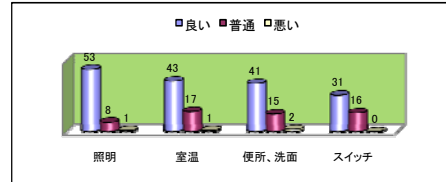

4 建物の設備はどうですか?

ご意見 照明 ・明るくて良い。窓が大きく自然で明るい。
室温 ・床暖房で暖かく良いと思います。
便所、洗面 ・広く使い易い。高さがちょうど良い。
スイッチ ・分かり易い所にある。センサーが良い。

5 建物の安全性、防犯性について

ご意見 安全性 ・園庭のフェンスが低い。車止めがない。
・門がいつでも開けられる。
・門の鍵を子供が開け閉めしている。
防犯性 ・柵でかこまれている玄関側に職員室があるので安心。
・何処も鍵が掛っていない。
その他 ・道路に近すぎる。外門がいつもあいていて誰でも園庭に入れる。

6 建物の案内表示について

ご意見 施設 ・簡単で見やすい
案内表示 ・可愛く子どもでも理解できる。

～施設職員からの主な意見～

※代表的な部屋について、施設職員から「良かったところ」と「気になるところ」について、記載してもらいました。