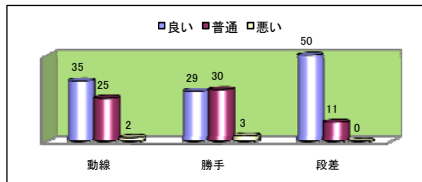

3 当建物を利用して、快適に使えますか?

ご意見 動線 ・各室が引き戸で繋がっていて良い。
勝手 ・ドアなど子どもの安全に配慮がある。
段差 ・バリアフリーでとても良い。