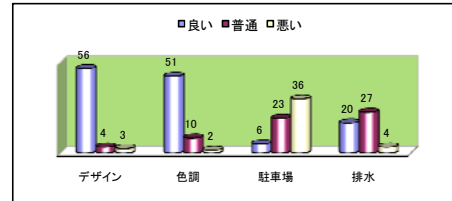

アンケート結果

1 建物の外観、外回りについて

ご意見 デザイン ・明るく、親しみやすく可愛い。
色調 ・優しい色で明るく自然の景色と調和している。
駐車場 ・狭い、止めにくい、舗装されていない。
排水 ・園庭に水溜りが少ない。
その他 ・園庭が狭い。遊具が少ない。