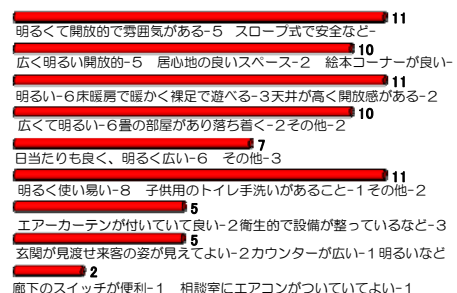

「良かったところ」で頂いた意見と数

～公共建築課からの一言～

皆様から頂いた「改善意見や気になるところ」については詳細な状況を分析の上、今後の施設整備の参考としていきたいと思っております。