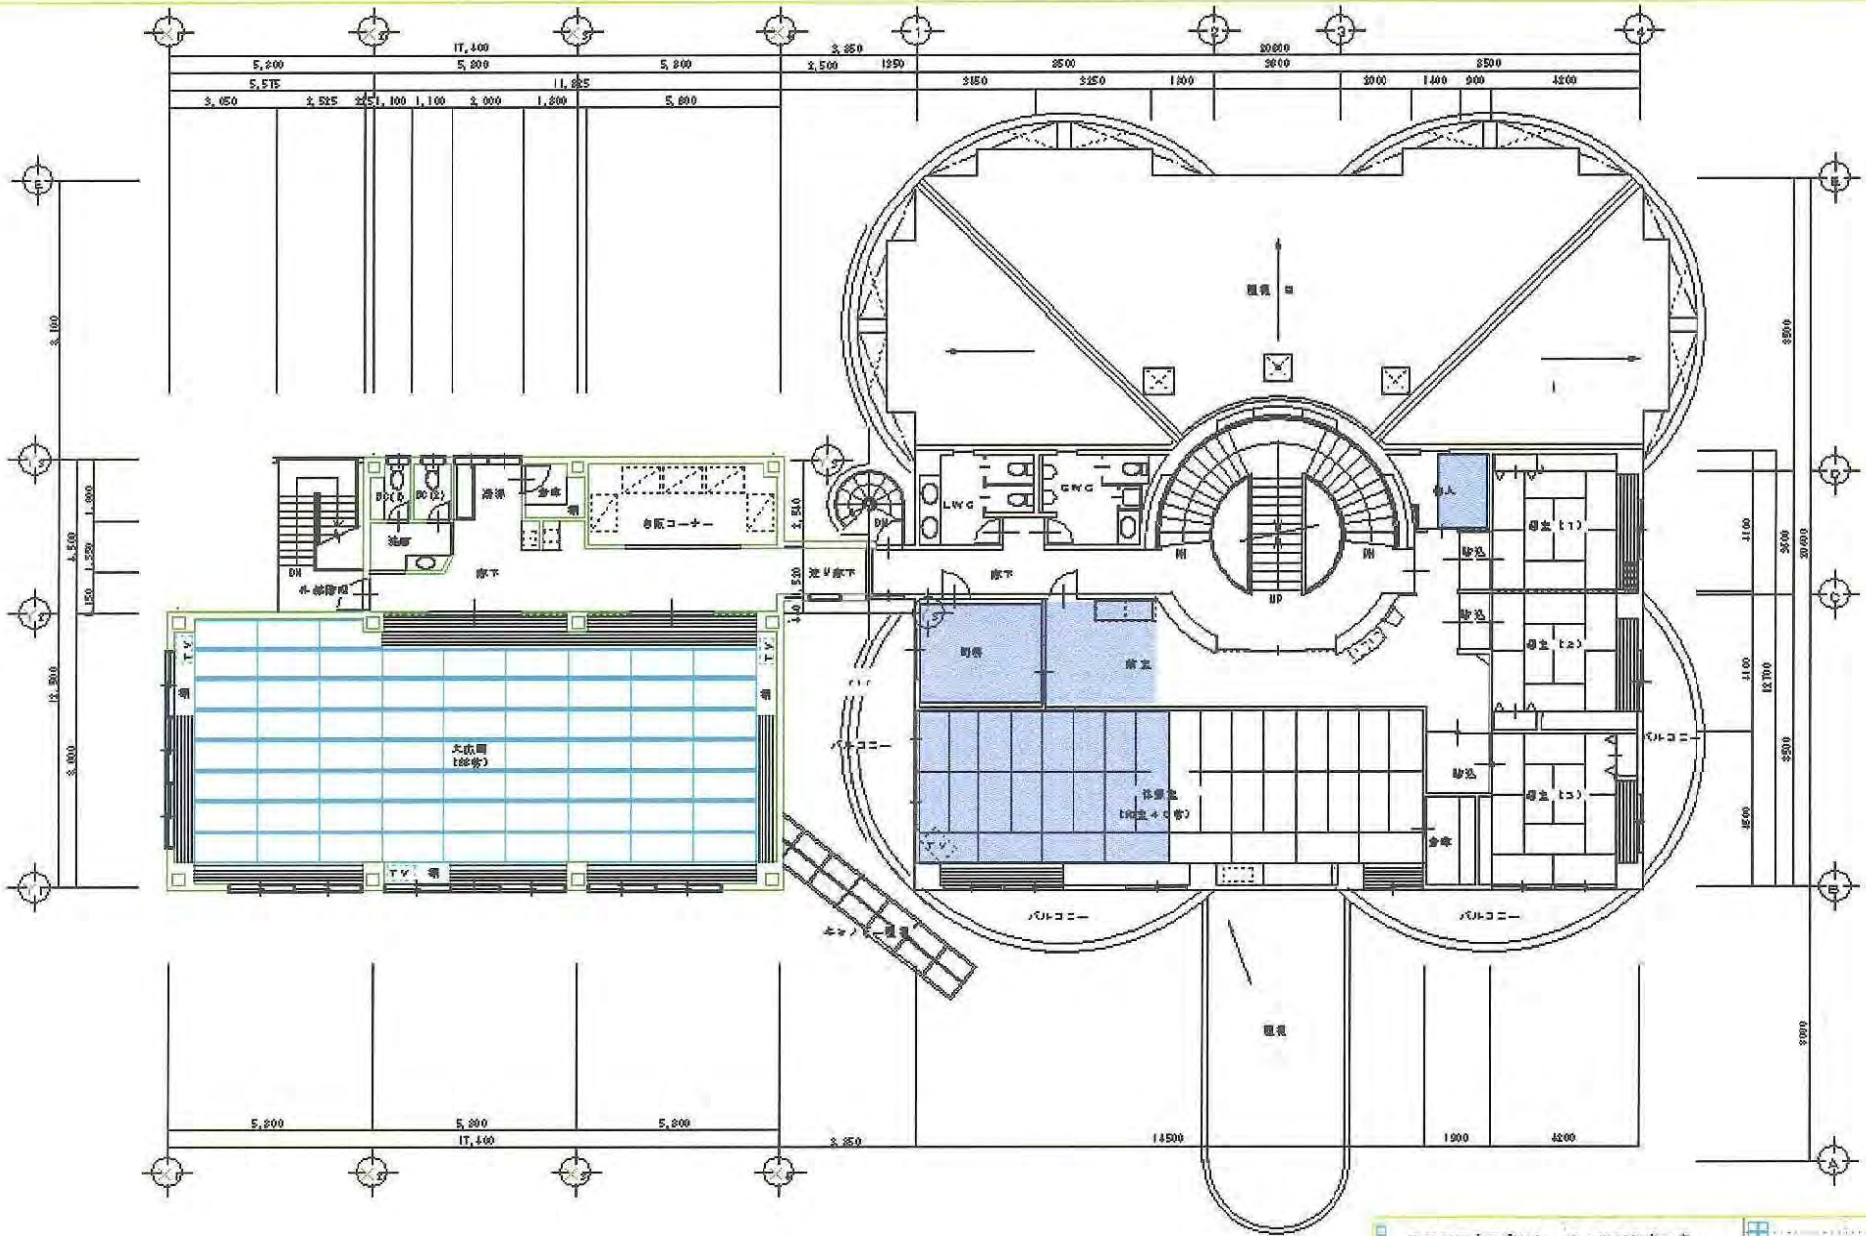

小瀬戸温泉健康センター 花の湯館改修工事	
1階 平面図	1:100
真 命 社 設	

小沢戸温泉健康センター 花の湯館改修工事
 2階 平面図 1:100
 鳥居光雄