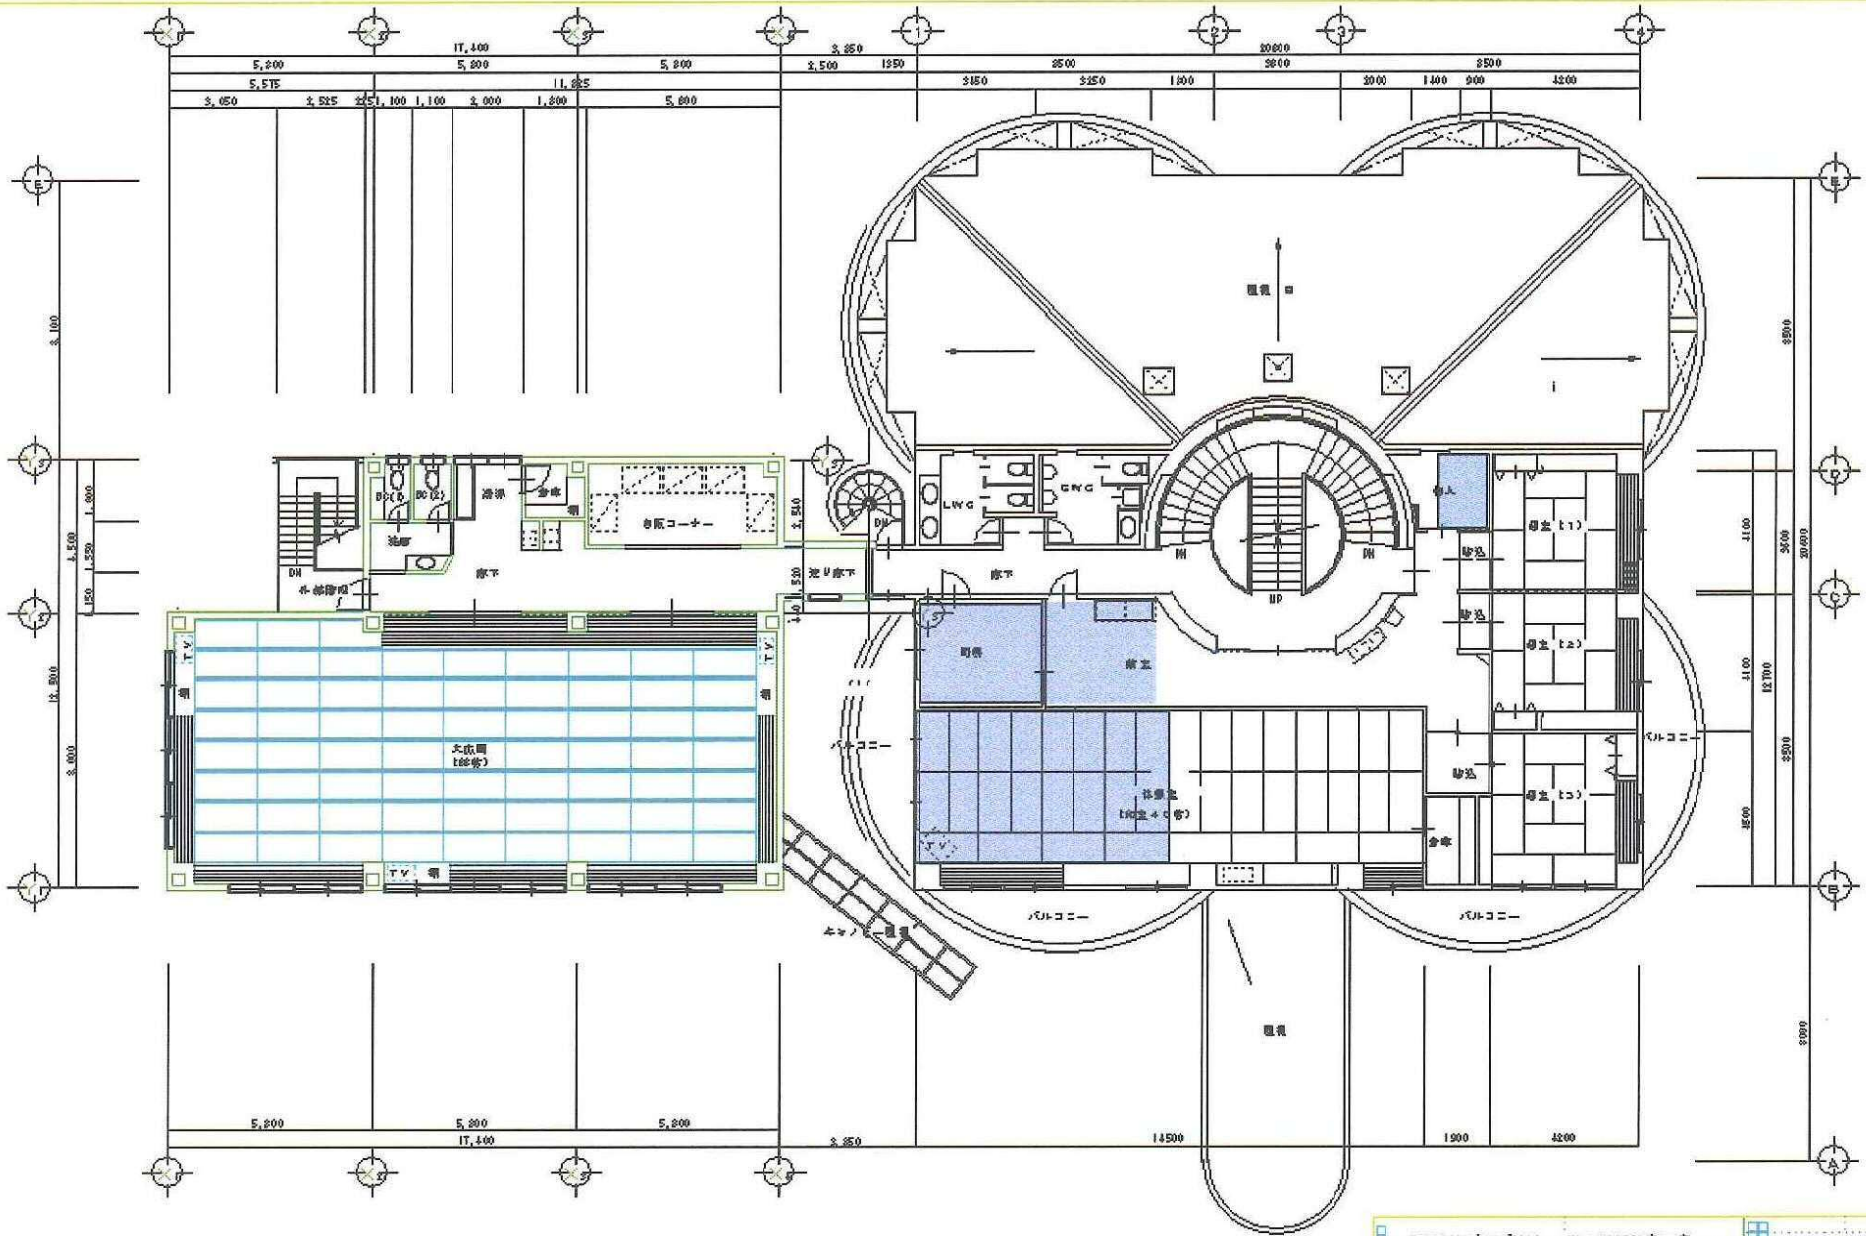

小瀬戸温泉健康わが家 花の湯館改修工事		
1階 平面図	1:100	
真 倉 秀 雄		

小沢戸屋米産地29- 花の湯宿改修工事  
 2階 平面図 1:100  
 真島光雄