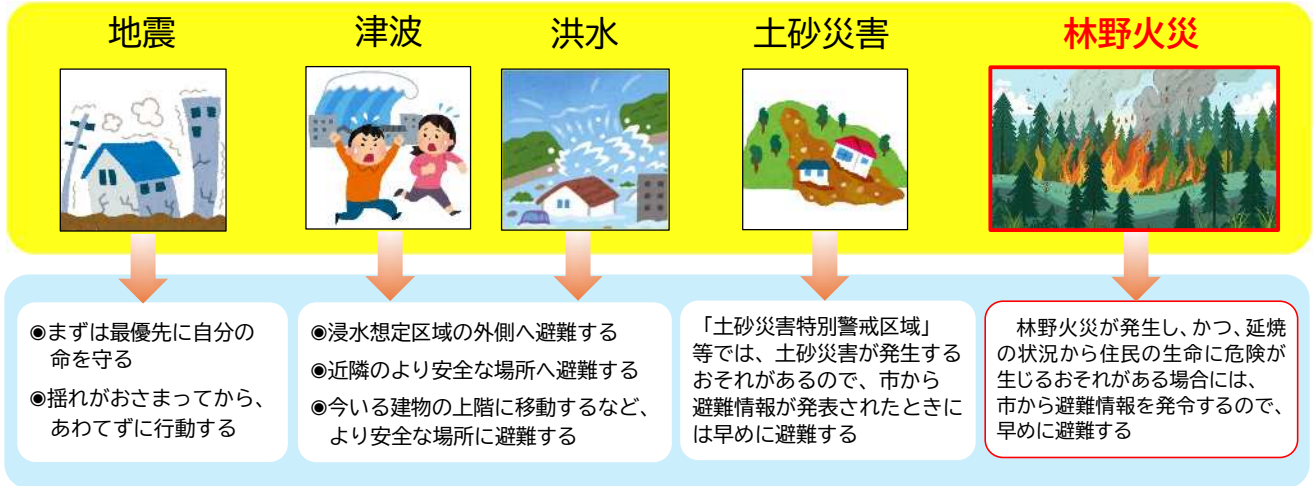

林野火災警報等の発令と 火の使用制限について

	林野火災注意報 	林野火災警報 
内容	発令対象区域で、屋外での火の使用の制限に従うよう努める	発令対象区域で、屋外での火の使用を制限（義務）
発令指標	以下のいずれかを満たす場合 ①前3日間の合計降水量が1mm以下、 かつ、前30日間の合計降水量が30mm以下 ②前3日間の合計降水量が1mm以下、 かつ、乾燥注意報が発表 ※上記指標に加え、当日の降水状況等を考慮し 発令の判断を行います。	左記の林野火災注意報の発令指標 +  強風注意報の発令
対象区域	森林法に基づく地域森林計画対象森林のうち、主に山の区域 (にいつ丘陵、角田山、多宝山、弥彦山) 	
火の使用制限対象	以下の内容に、 林野火災注意報時は従うように努め、林野火災警報時は従わなくてはなりません。 <input type="checkbox"/> 山林、原野等において、火入れをしないこと <input type="checkbox"/> 花火を行わないこと <input type="checkbox"/> 屋外において、火遊び又はたき火をしないこと <input type="checkbox"/> 屋外において、爆発しやすい物や落ち葉などの燃えやすい物の近くで、喫煙しないこと <input type="checkbox"/> 屋外において、たばこの吸がらや灰を捨てる際は、火が確実に消えていることを確認し、処理すること <input type="checkbox"/> 屋内において裸火※を使用するときは、窓、出入り口等を閉じて行うこと <small>※ライター、こんろ、バーナー等</small>	
罰則	なし	30万円以下の罰金または拘留 消防法第44条第18号

消防署へ
届出を！

「火災とまぎらわしい煙又は火災を発するおそれのある行為」の届出

火災と見間違えるような煙や火が出る行為を行う場合は、あらかじめ消防署へ届出が必要です。用紙又はオンラインで提出してください。

※火の使用制限は、届出により免除されるわけではありません！

災害時の避難行動と情報収集について

1. 災害時に適切な行動をとるために

災害はいつ起きるかわかりません。

自分やご家族の命を守るため、普段から防災情報を収集し、防災訓練などに積極的に参加しましょう。また、災害時は冷静な判断ができず、適切な行動が難しくなります。

災害が起きたときの行動を具体的にイメージすること、家族や職場の同僚との話し合い、物の備えなど、日ごろの準備が自分や周りの人を守ることに繋がります。

2. 災害発生（発生のおそれ）の基本的な避難行動

3. 避難行動のポイント

危険から身を守るため、安全な場所へ避難しましょう。

災害時には、身を守ることができれば、必ずしも避難所に行く必要はありません。

丈夫なマンションなどにお住まいの方は、津波や洪水時に、浸水が及ばない階にとどまり、安全を確保することも有効な避難です。