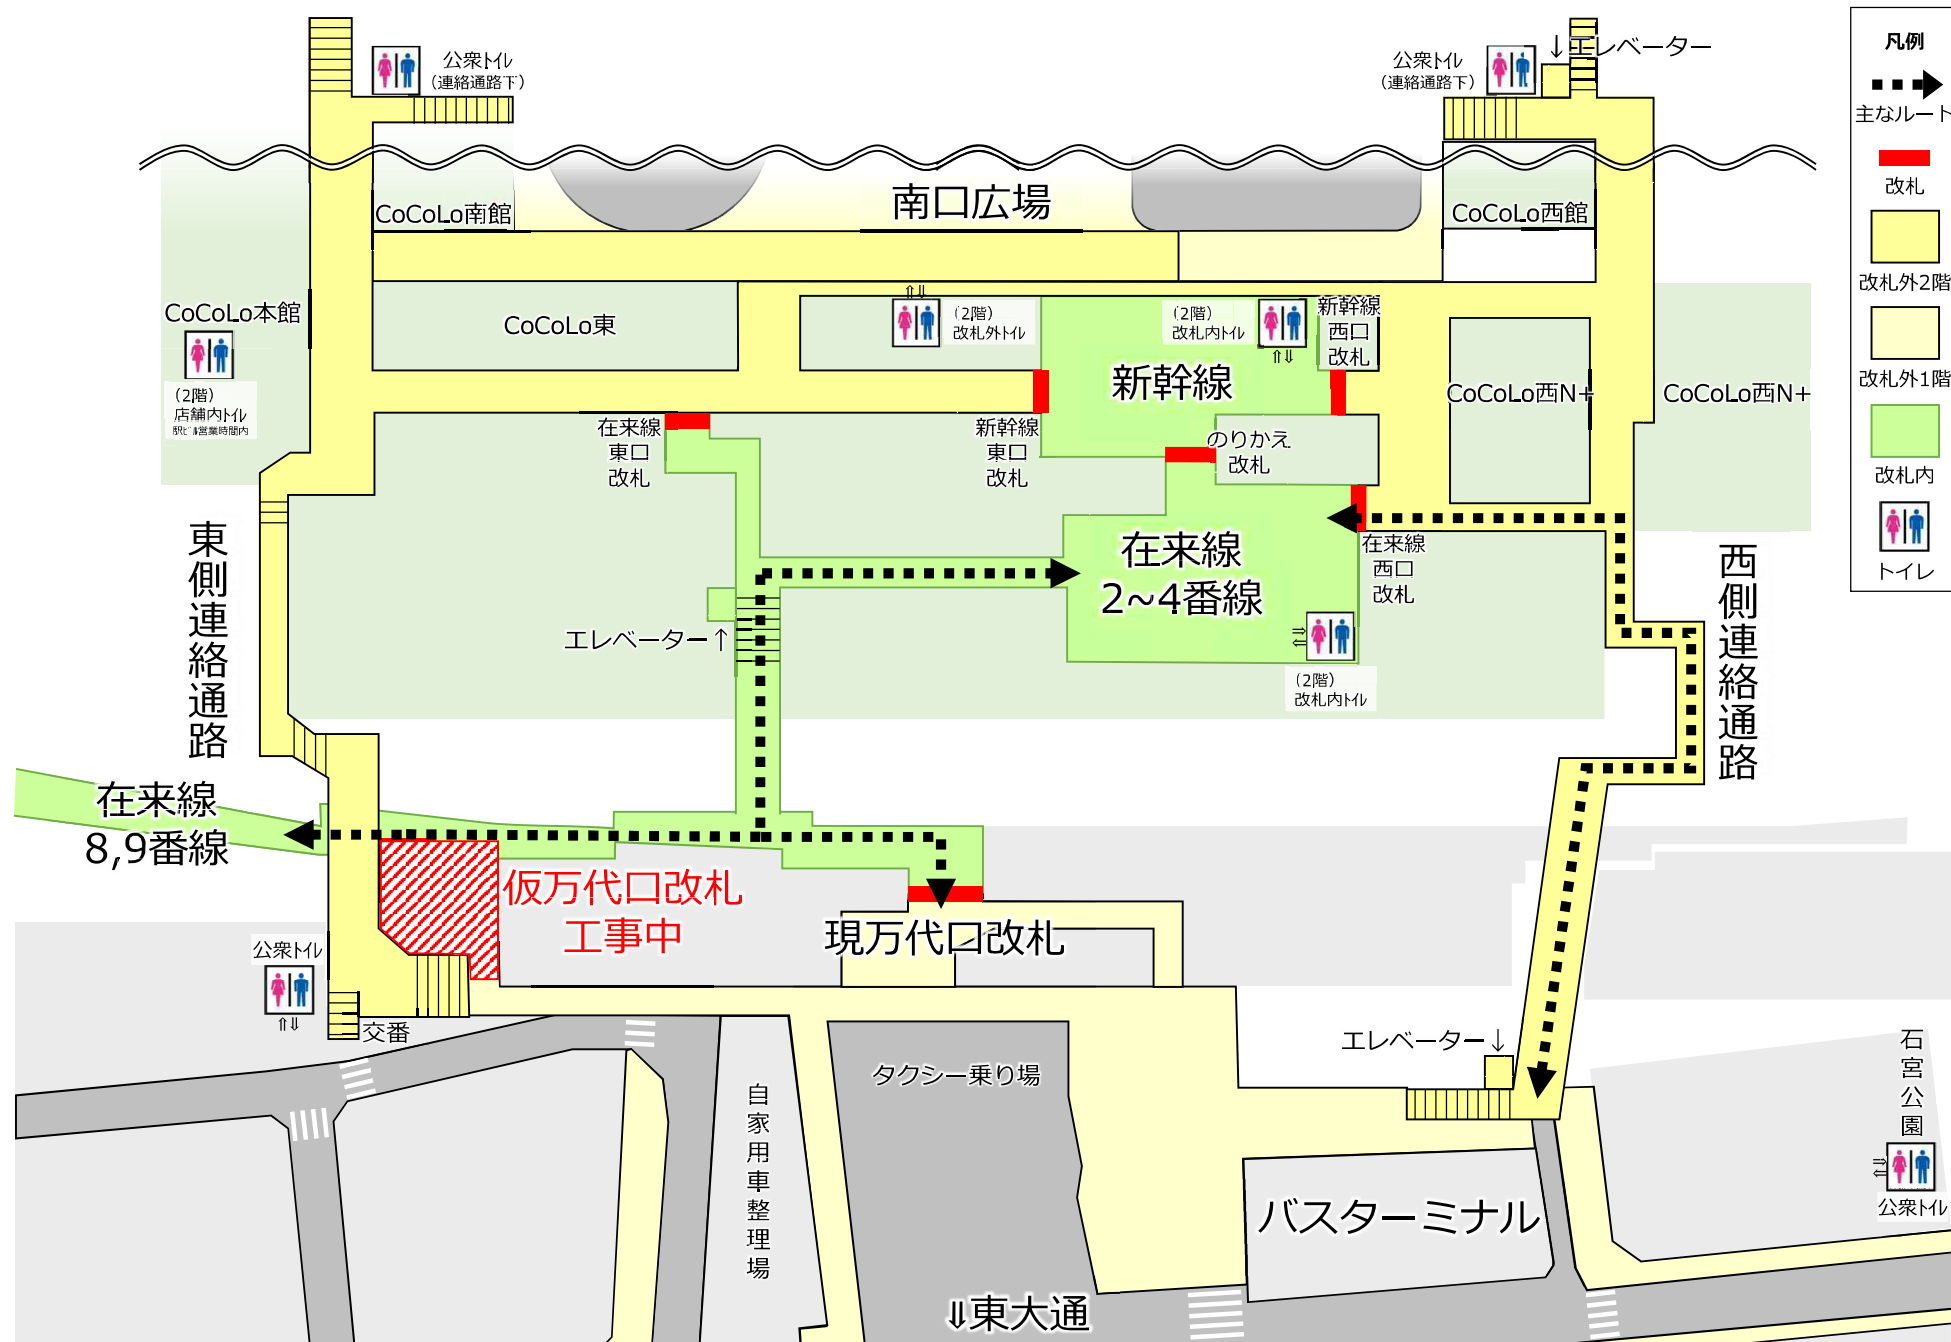

お知らせ

2020年10月9日(金)から 万代口が移転します。

万代口駅舎撤去工事に伴い万代口の改札、きっぷうりば、並びに通路、駅の一部施設の位置が変更となります。

凡例 Legend	インフォメーションセンター Information Center 乗車案内、時刻表、その他	化粧室 Restrooms	エスカレーター Escalator	キャッシュサービス Cash Service	レストラン Restaurant
	みどりの窓口 Ticket Office 乗車券、切符	男子化粧室 Restroom for Men	待合室 Waiting Room	電話 Telephone	喫茶 Cafe
	きっぷうりば Tickets 乗車券、切符	女子化粧室 Restroom for Women	コインロッカー Coin Lockers	喫煙所 Smoking Area	警察 Police
	AED 自動体外起震器	エレベーター Elevator	ベビー休憩室 Nursery	郵便ポスト Post Box	駐車場 Parking

改札内コンコース(1階)
Concourse (inside Ticket Gate) / 1st Floor
 改札内コンコース(2階)
Concourse (inside Ticket Gate) / 2nd Floor
 改札外コンコース
Concourse (outside Ticket Gate)

のりば案内
Platform Information

2	3	4	5	信越線・白新線・羽越線・越後線 Shin-etsu Line, Hakushin Line, Uetsu Line and Et
8	9	信越線・白新線・羽越線 Shin-etsu Line, Hakushin Line and Uetsu Line		
11	12	13	14	上越新幹線 Joetsu Shinkansen

ホームへの主なルート

ホームへの主なルート