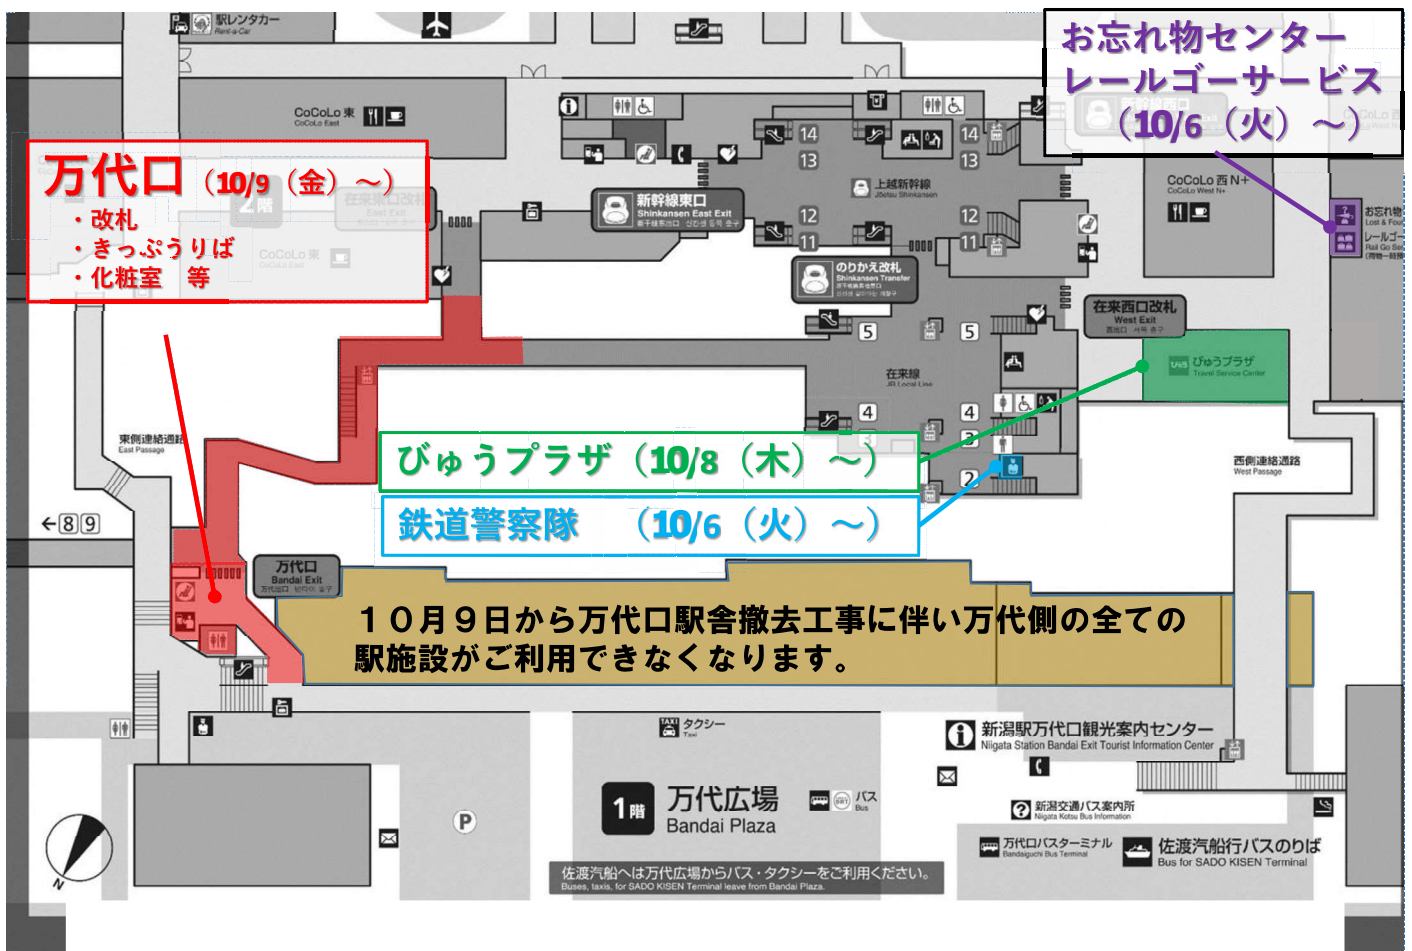

お知らせ

2020年10月9日(金)から 万代口が移転します。

万代口駅舎撤去工事に伴い万代口の改札、きっぷうりば、並びに通路、駅の一部施設の位置が変更となります。

凡例 Legend	インフォメーションセンター Information Center 乗車案内、時刻表、その他	化粧室 Restrooms	エスカレーター Escalator	キャッシュサービス Cash Service	レストラン Restaurant
	みどりの窓口 Ticket Office 乗車券、切符	男子化粧室 Restroom for Men	待合室 Waiting Room	電話 Telephone	喫茶 Cafe
	きっぷうりば Tickets 乗車券、切符	女子化粧室 Restroom for Women	コインロッカー Coin Lockers	喫煙所 Smoking Area	警察 Police
	AED 自動体外起震器	エレベーター Elevator	ベビー休憩室 Nursery	郵便ポスト Post Box	駐車場 Parking

改札内コンコース(1階)
Concourse (inside Ticket Gate) / 1st Floor
 改札内コンコース(2階)
Concourse (inside Ticket Gate) / 2nd Floor
 改札外コンコース
Concourse (outside Ticket Gate)

のりば案内
Platform Information

2	3	4	5	信越線・白新線・羽越線・越後線 Shin-etsu Line, Hakushin Line, Uetsu Line and Et
8	9	信越線・白新線・羽越線 Shin-etsu Line, Hakushin Line and Uetsu Line		
11	12	13	14	上越新幹線 Joetsu Shinkansen

ホームへの主なルート

ホームへの主なルート