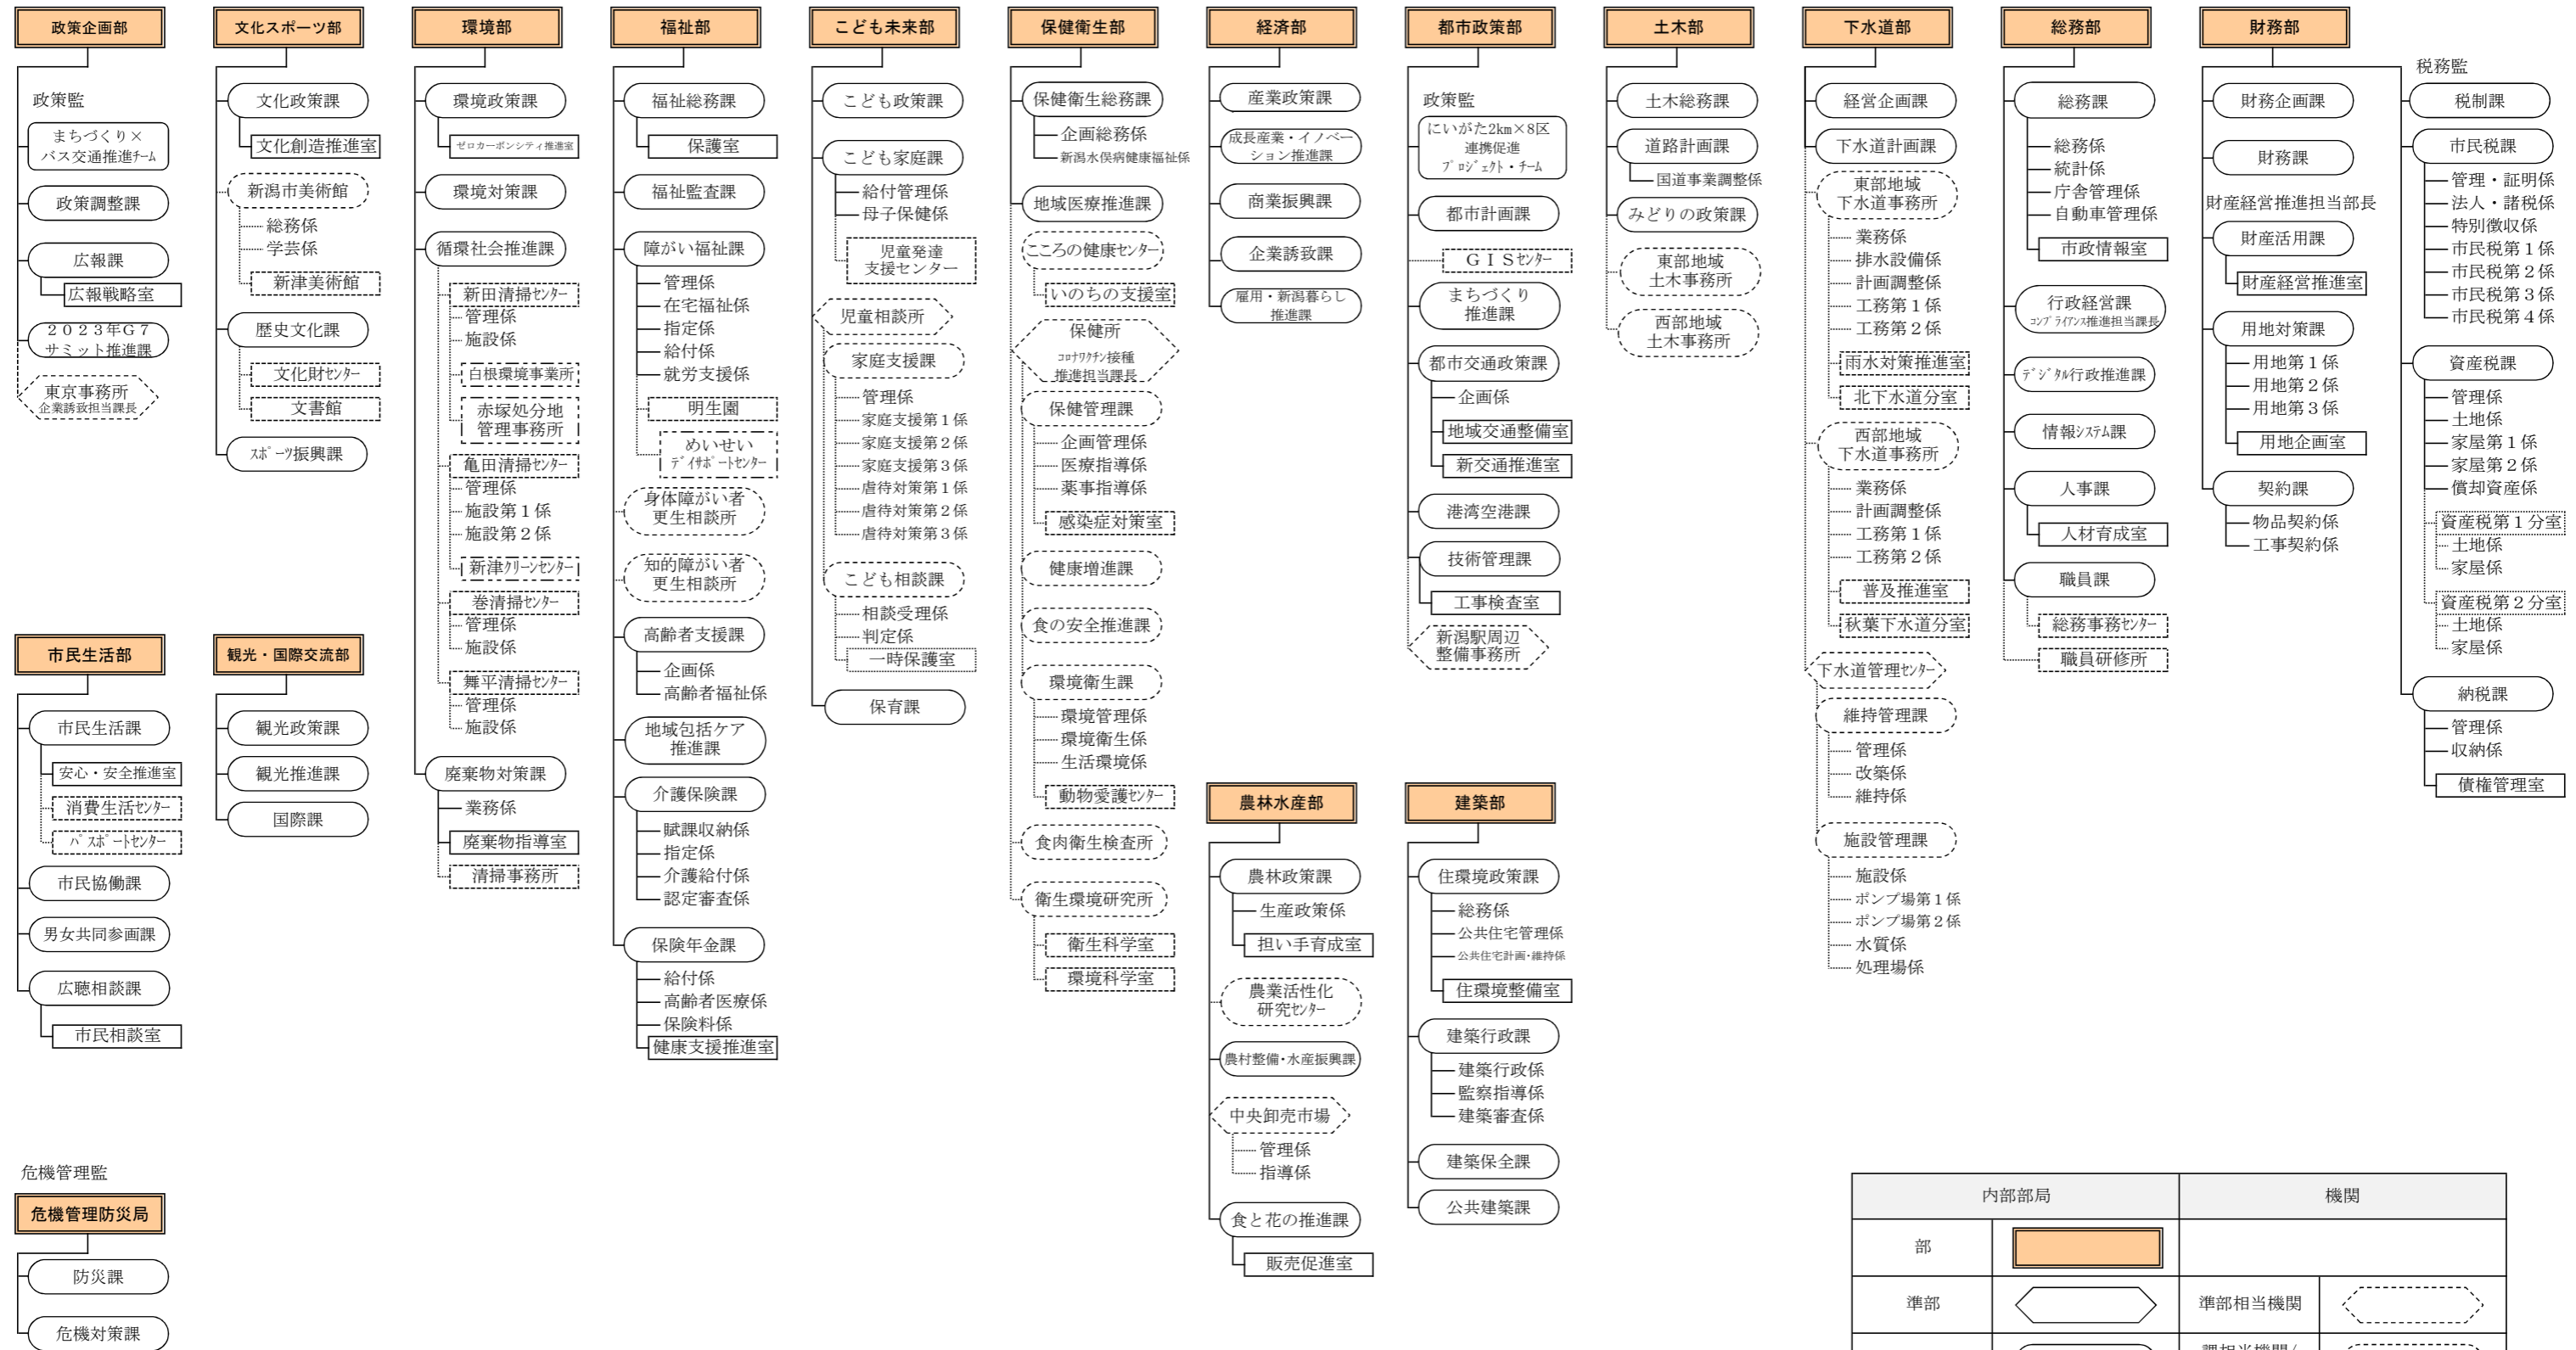

新潟市組織機構図 令和5年4月1日

※部の先頭の課が部の主管課となります。（ただし、区役所は地域総務課及び総務課が区の主管課となります。）

内部部局		機関	
部			
準部		準部相当機関	
課		課相当機関/ 機関に属する課	
準課		準課相当機関/ 機関に属する室	
係		係	
		係相当機関	