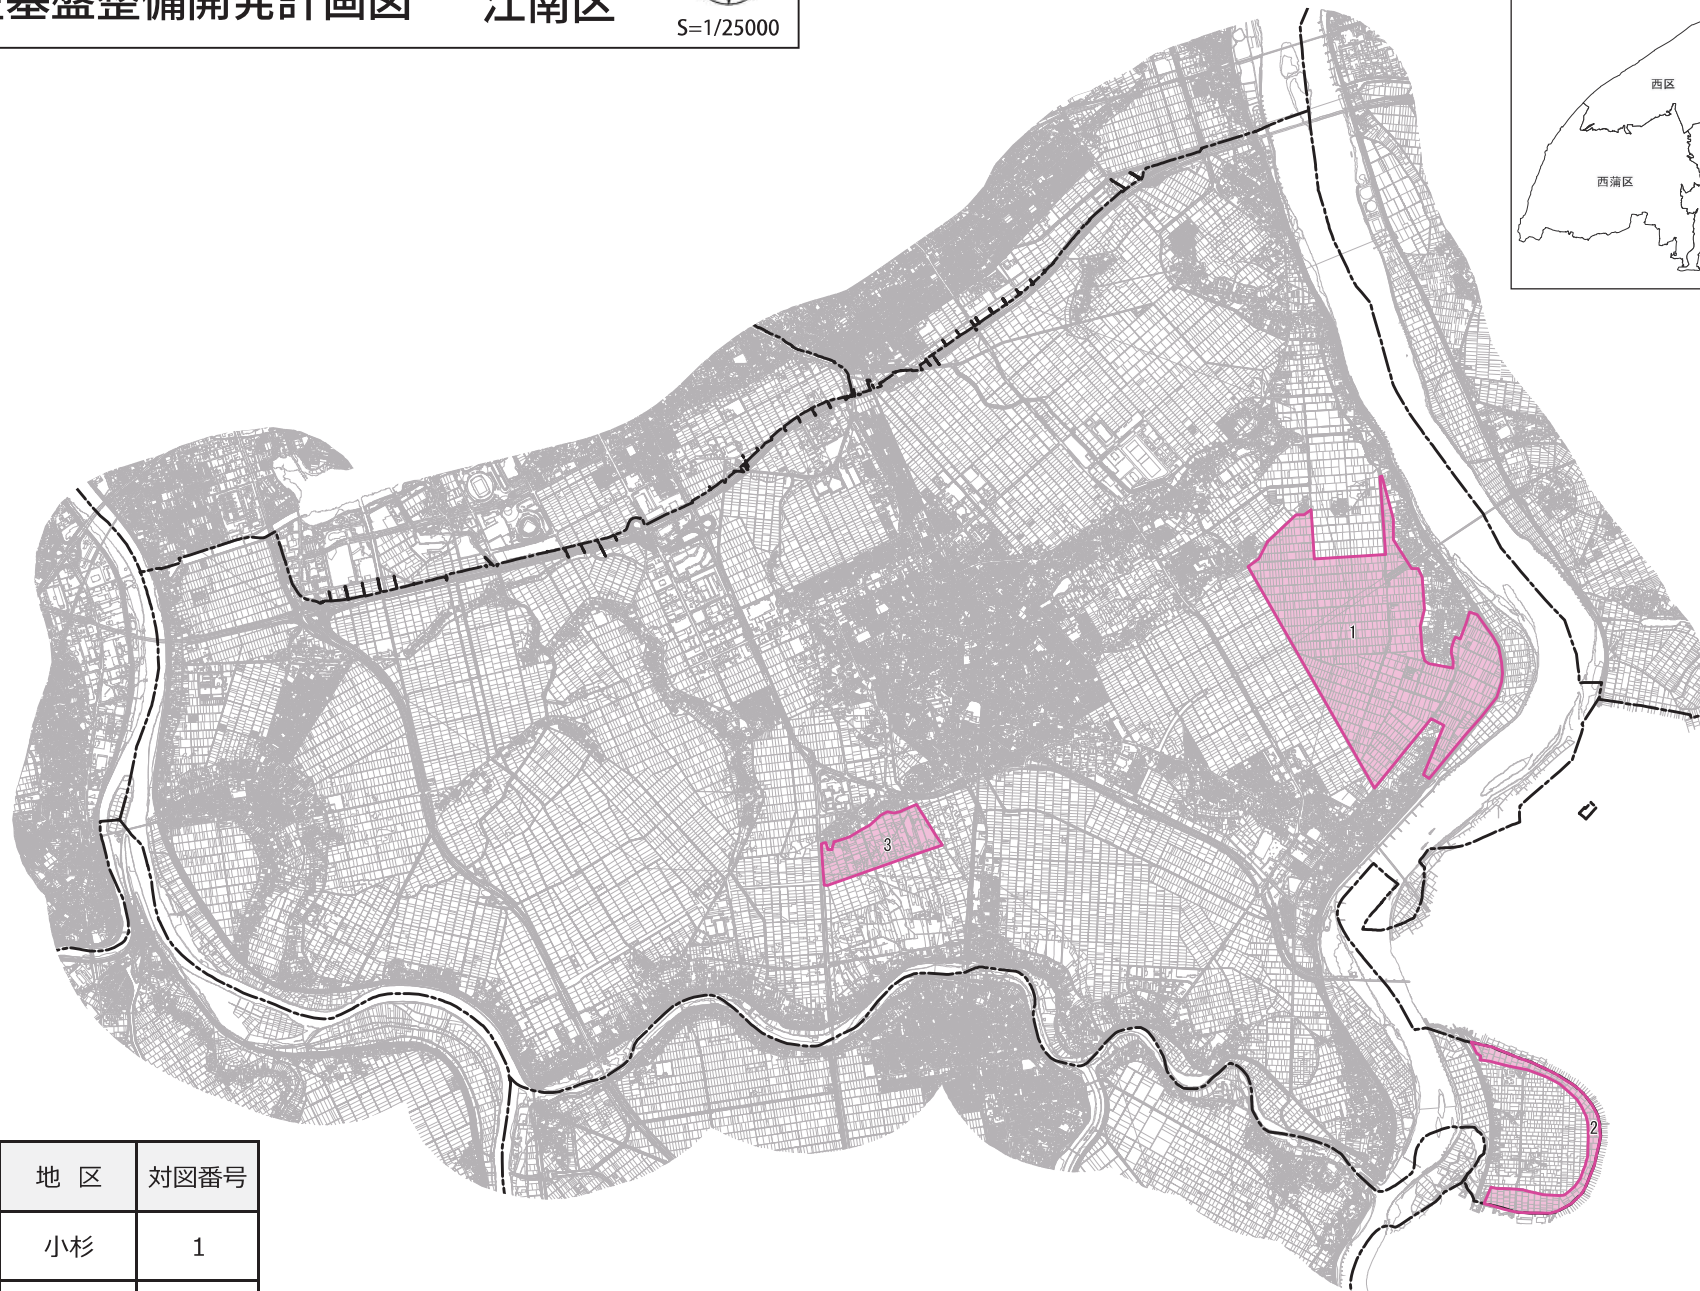

付図2号

農業生産基盤整備開発計画図

江南区

S=1/25000

位置図

事業種目	地区	対図番号
県営経営体育成 基盤整備事業	小杉	1
同上	焼山	2
同上	茅野山	3