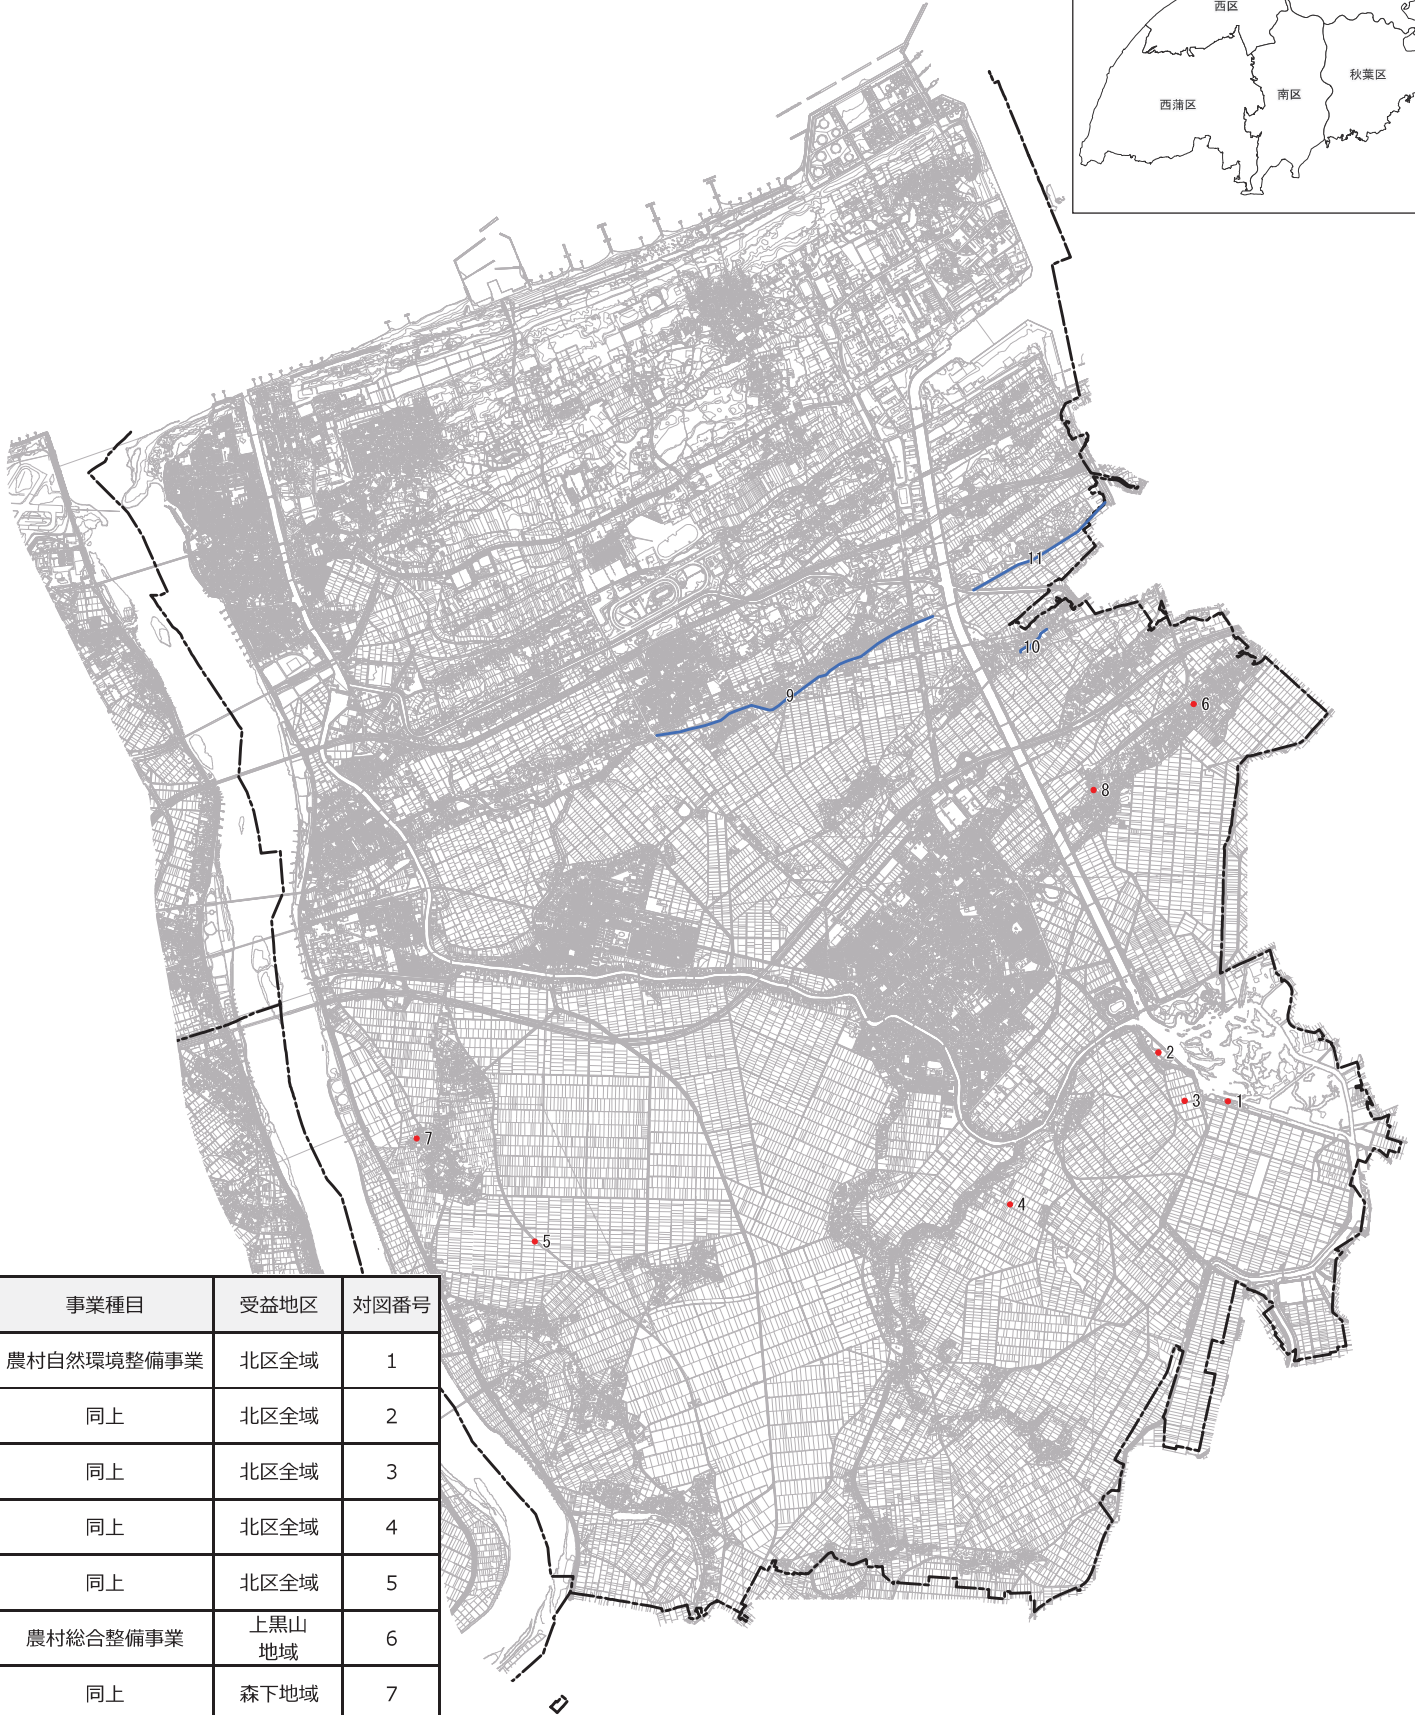

付図6号
生活環境施設整備計画図

北区

位置図

事業種目	受益地区	対図番号
農村自然環境整備事業	北区全域	1
同上	北区全域	2
同上	北区全域	3
同上	北区全域	4
同上	北区全域	5
農村総合整備事業	上黒山 地域	6
同上	森下地域	7
同上	太田地域	8
村づくり交付金事業	内島見 地域	9
同上	笠柳地域	10
元気な地域づくり 交付金事業	浦ノ入 地域	11
団体営農村 総合整備事業	濁川東 地域	—