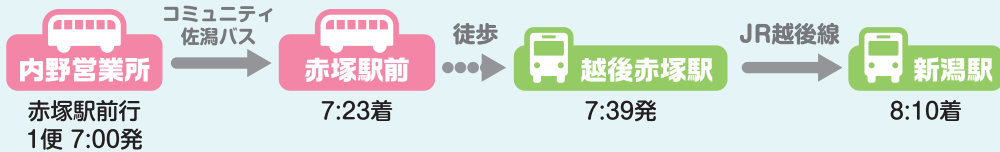

西区 区バス・住民バス

時刻表 西地区

令和5年4月1日改正

西01 区バス中野小屋ルート
西52 コミュニティ佐潟バス
西53 内野上新町バス

運行日 土・日・祝休日および年末年始(12月29日～1月3日)を除く平日

運賃 距離別運賃 | **110円** | 距離別運賃
 お支払いは、現金のほかICカード「りゅーと」「Suica」も利用できます。

割引等 つぎの場合、運賃が半額になります。
 ①シニア半わりりゅーとの利用 ②障がい者手帳の提示
 ※①～②を併用することはできません。10円未満の端数は切り上げ。

鉄道アクセス

コミュニティ佐潟バスを使って新潟方面へ

内野上新町バス(寺尾線W33の延長)を使って新潟方面へ

※発着時刻は、令和5年4月1日現在の平日のもの

西53 住民バス・内野上新町バス時刻表

青山行

停留所名	1便	2便	3便	4便	5便
上新町公民館前	6:56	7:49	12:55	16:14	18:56
西内野小学校前	6:57	7:50	12:56	16:15	18:57
中浜団地入口	6:58	7:51	12:57	16:16	18:58
西新町	6:59	7:52	12:58	16:17	18:59
新潟西高校前	7:00	7:53	12:59	16:18	19:00
※注	↓				
内野四ツ角(内野駅最寄り)	7:07	8:00	13:05	16:24	19:05
※注	↓				
青山	7:32	8:27	13:30	16:49	19:28