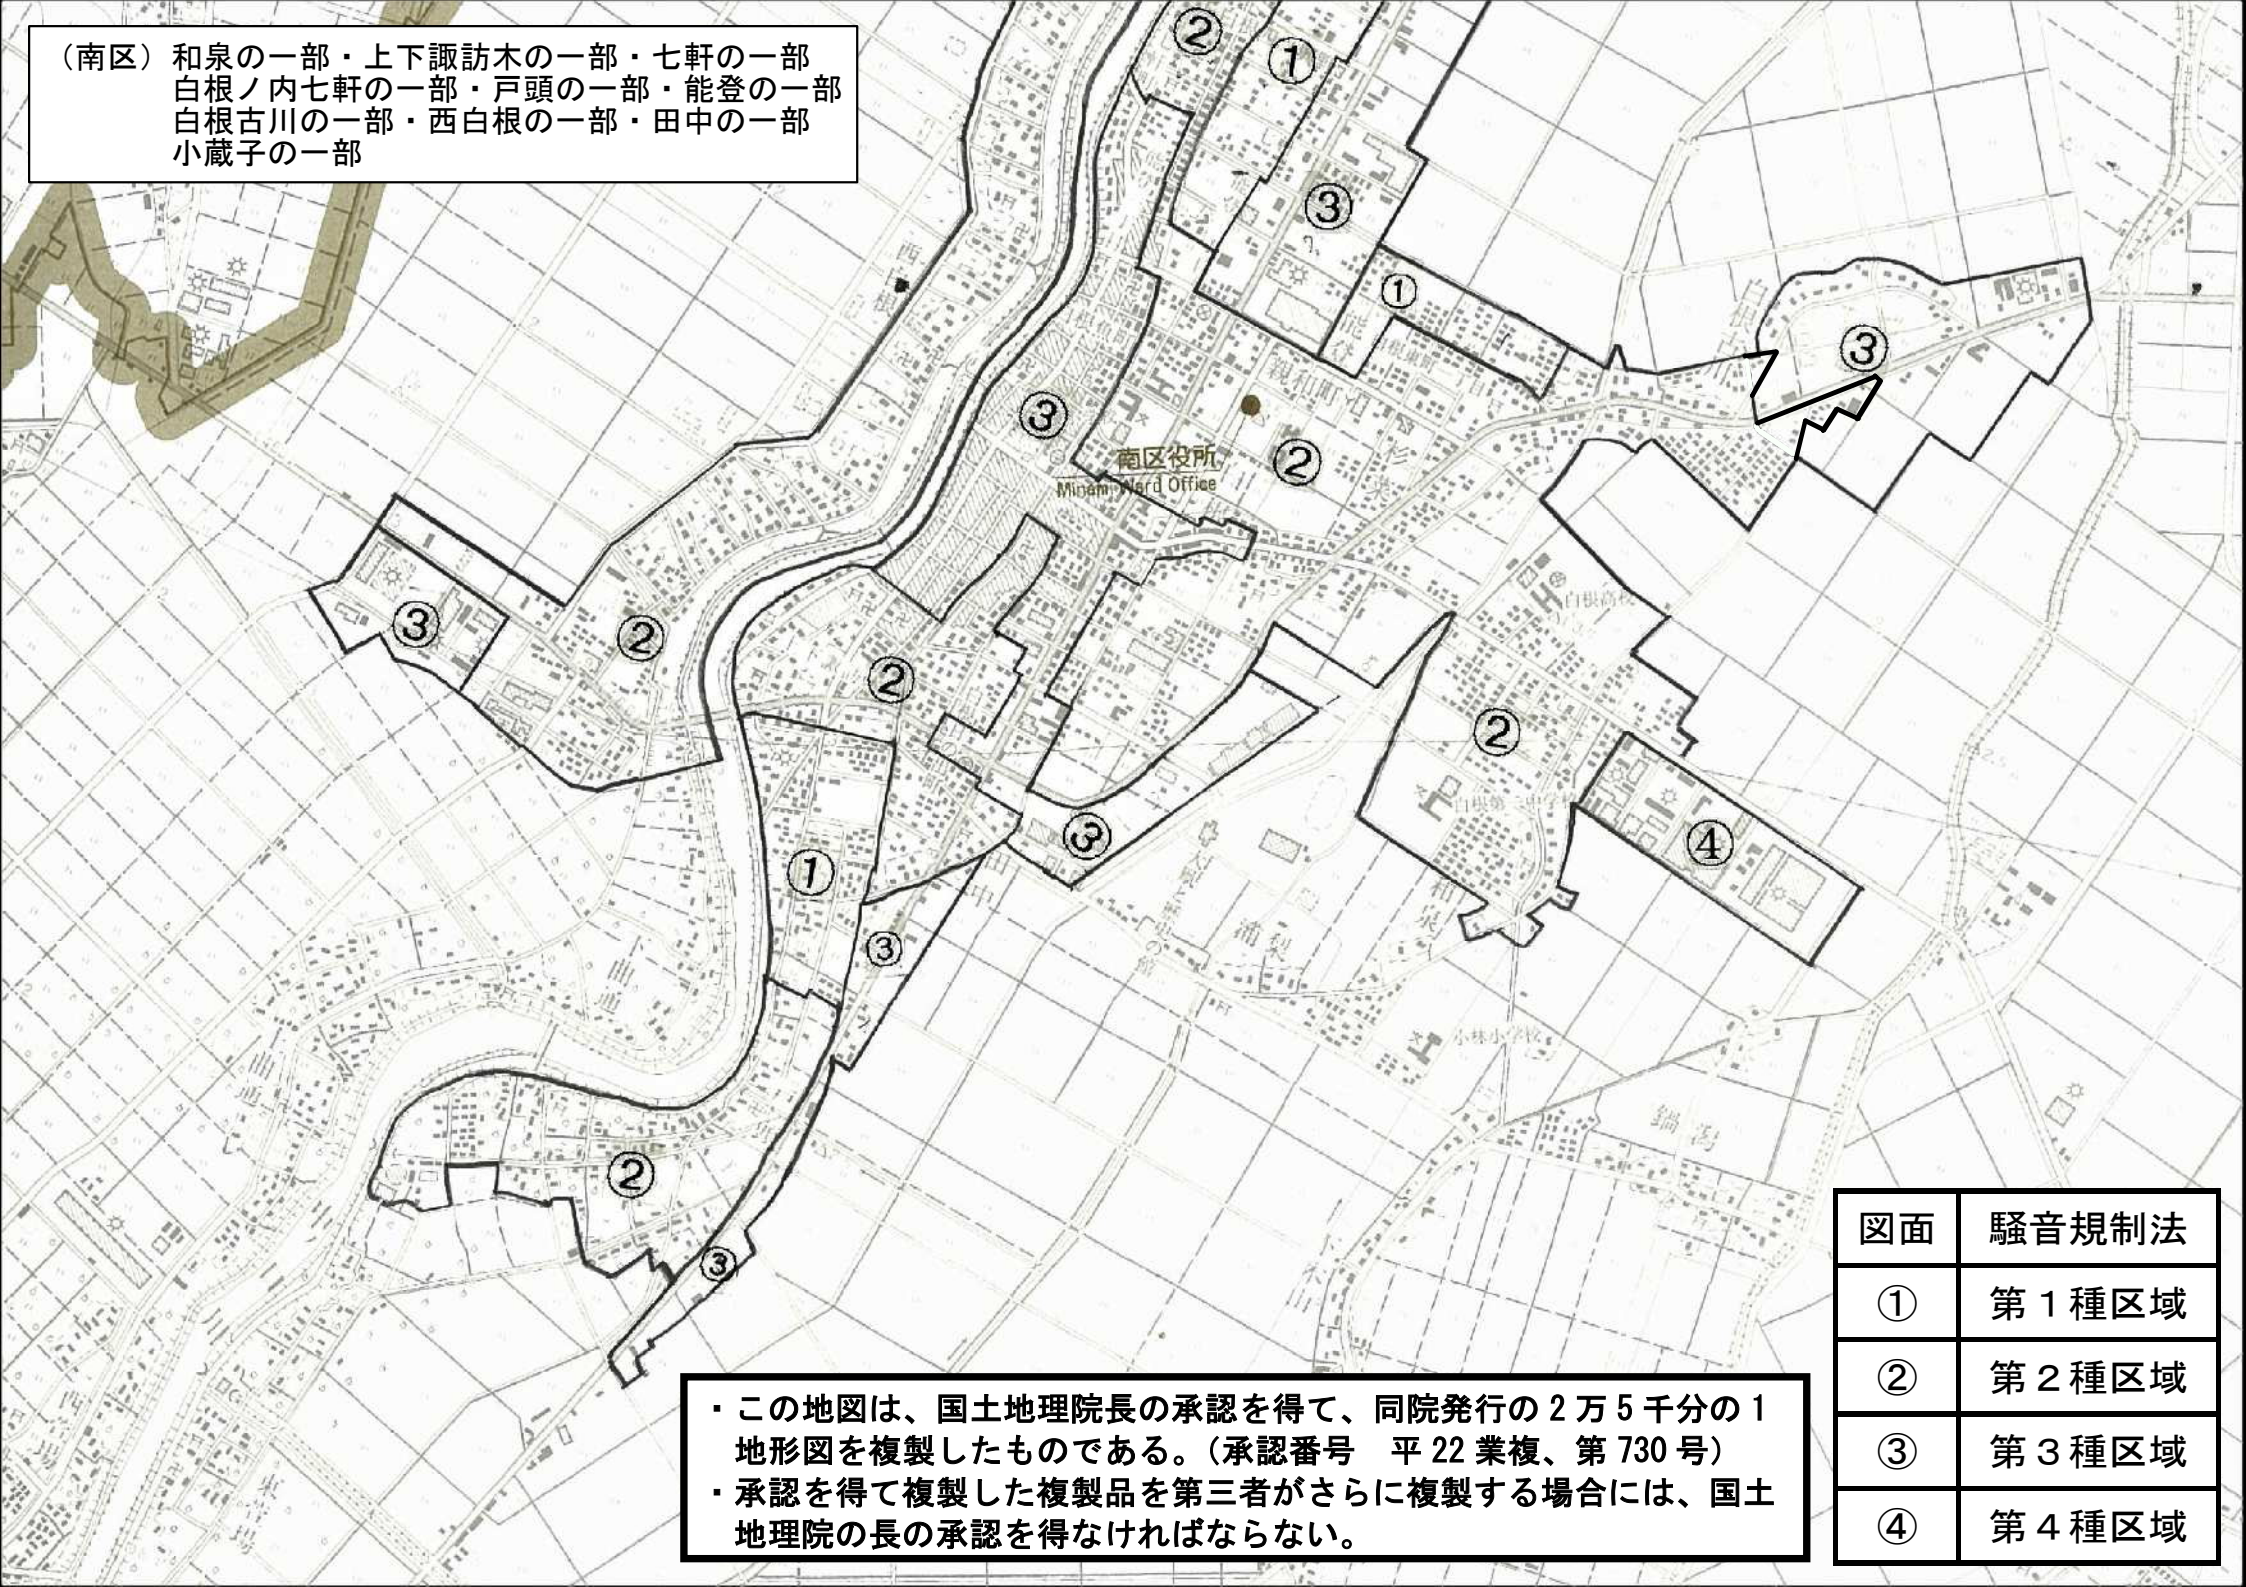

(南区) 和泉の一部・上下諏訪木の一部・七軒の一部
白根ノ内七軒の一部・戸頭の一部・能登の一部
白根古川の一部・西白根の一部・田中の一部
小蔵子の一部

・この地図は、国土地理院長の承認を得て、同院発行の2万5千分の1地形図を複製したものである。(承認番号 平22業複、第730号)
・承認を得て複製した複製品を第三者がさらに複製する場合には、国土地理院の長の承認を得なければならない。

図面	騒音規制法
①	第1種区域
②	第2種区域
③	第3種区域
④	第4種区域