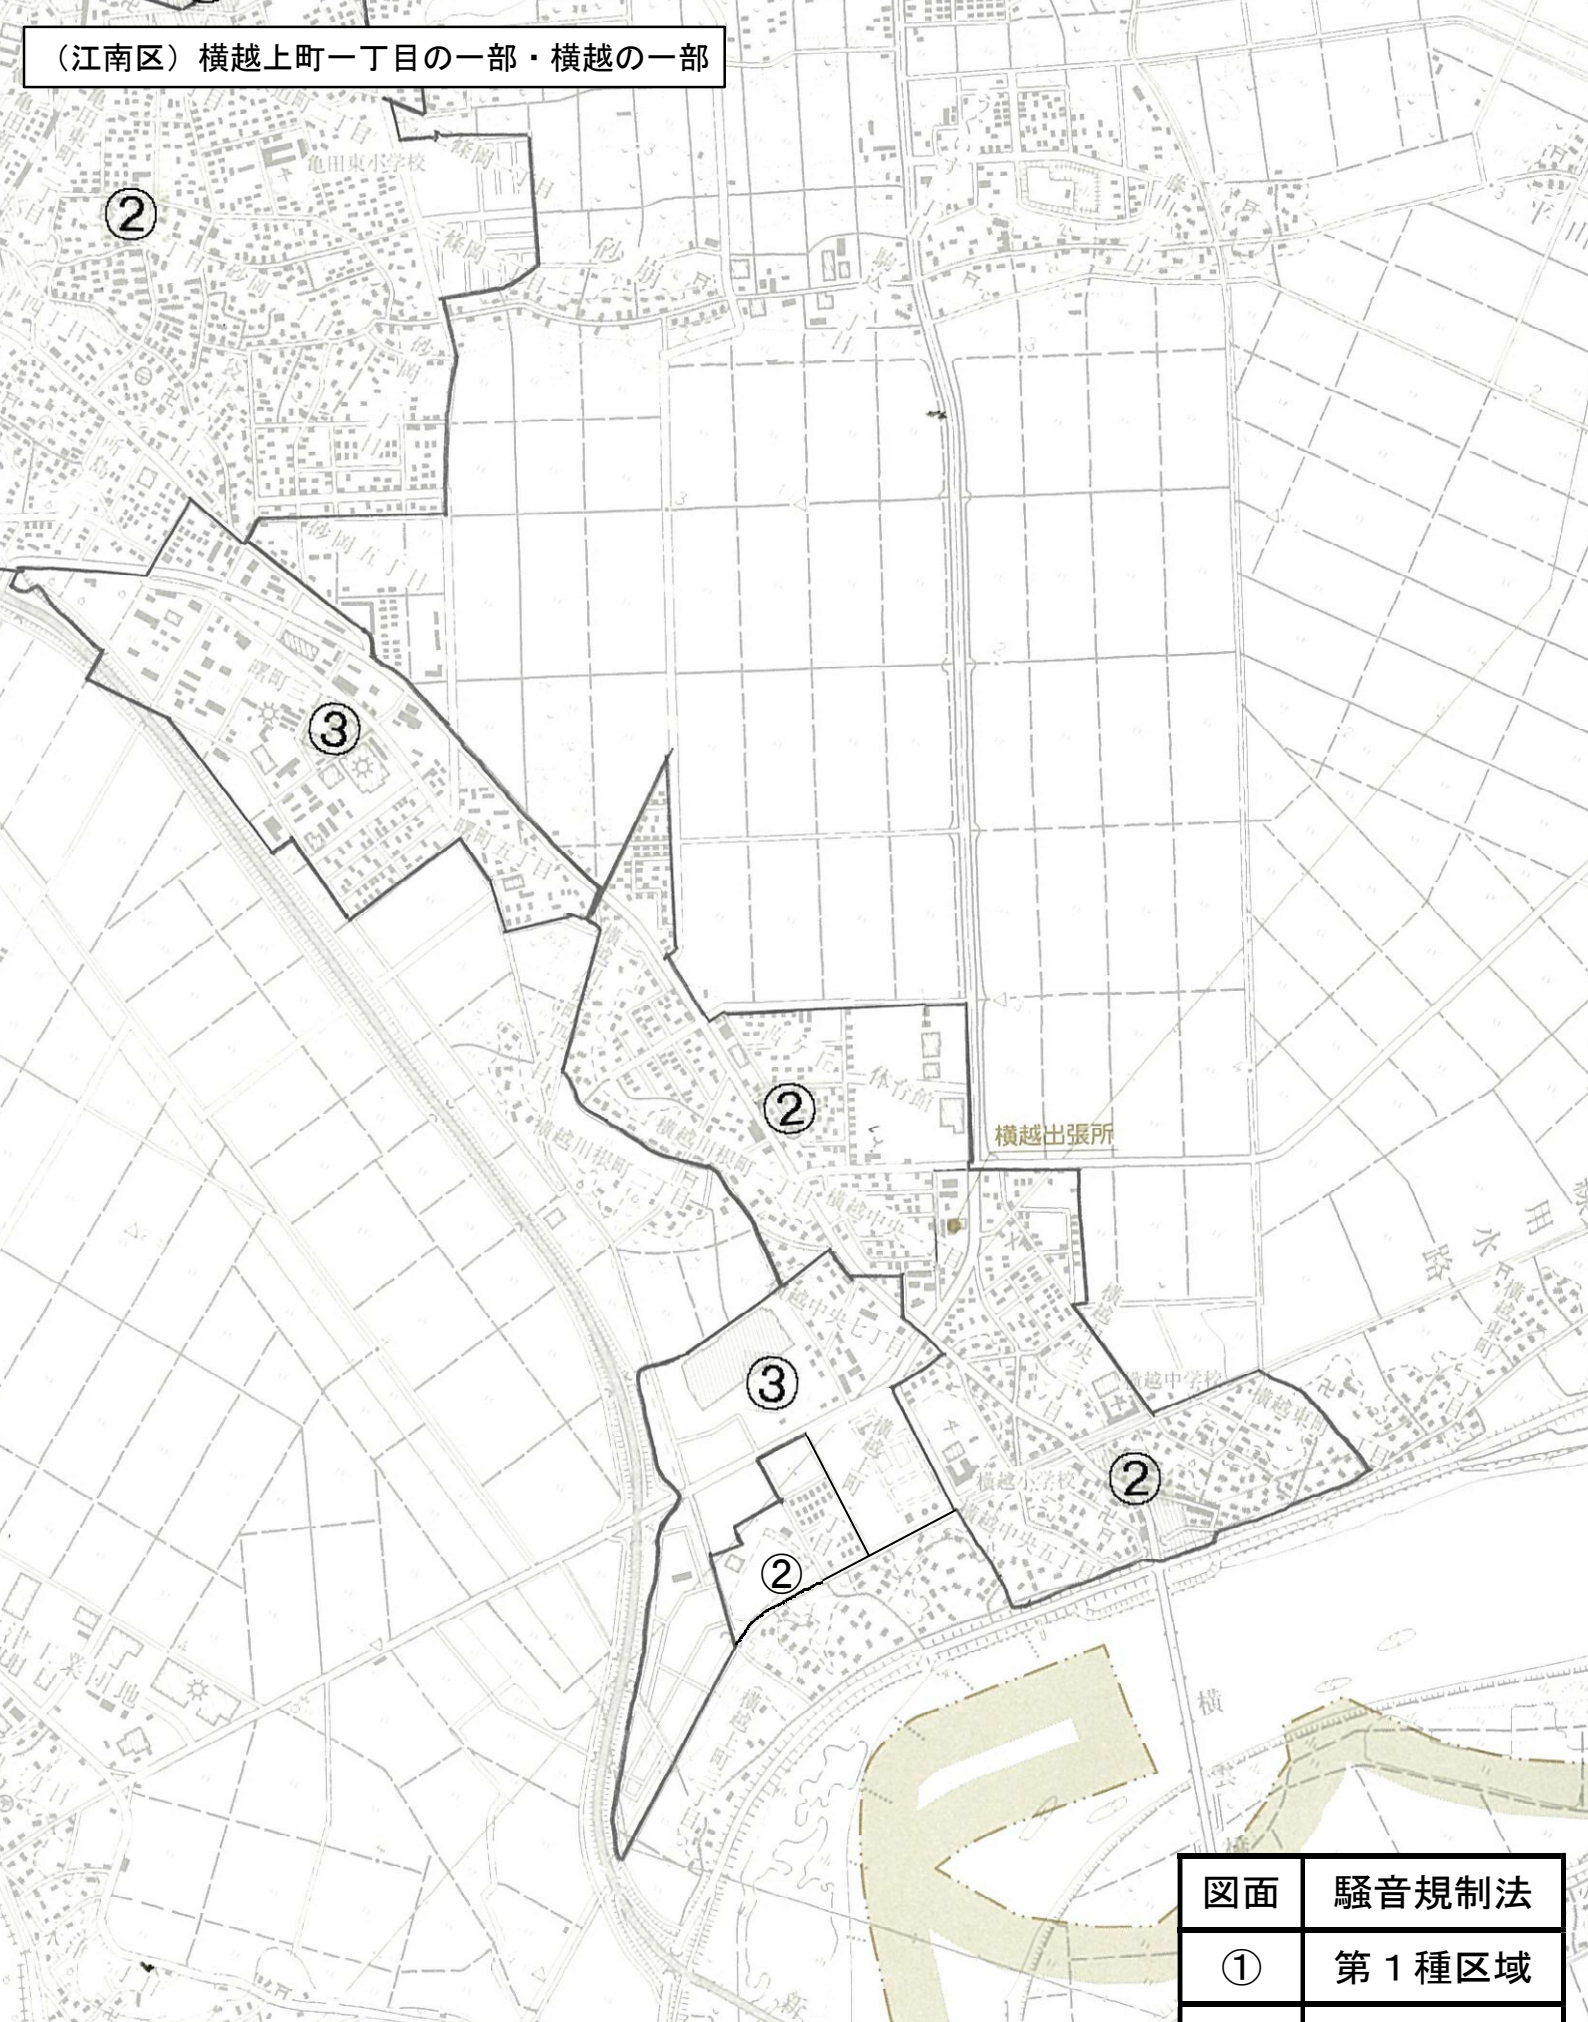

(江南区) 横越上町一丁目の一部・横越の一部

図面	騒音規制法
①	第1種区域
②	第2種区域
③	第3種区域
④	第4種区域

・この地図は、国土地理院長の承認を得て、同院発行の2万5千分の1地形図を複製したものである。(承認番号 平22業複、第730号)  
・承認を得て複製した複製品を第三者がさらに複製する場合には、国土地理院の長の承認を得なければならない。