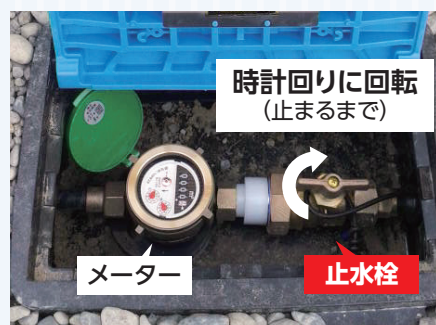

もしも凍結・破裂したら

新潟市水道局がお届けする情報紙
水先案内
特別版

水道管は気温がマイナス4℃以下になると凍結しやすくなり、じゃ口から水が出なくなることや、水道管自体が破裂するおそれがあります。

＼こんなときは要注意！

1 最低気温が
-4℃以下になる場合

2 真冬が続き
強い北風が吹く場合

天気予報も
気にしよう

凍結 してしまったら

水道管やじゃ口が凍結してしまったら、自然に解けるのを待ってください。水道を早く使用したい場合は、じゃ口を全開にしてタオル等をあてて、上からぬるま湯(約50℃)をかけてゆっくり解凍してください。

※熱湯をかけると水道管が破裂する恐れがありますので、熱湯はかけないでください。

破裂 してしまったら

水道管やじゃ口が破裂してしまったら、**止水栓(元栓)を閉め、水を止めた上でお近くの新潟市指定水道工事事業者(裏面参照)に修理を依頼してください。(水道局では修理できません)**

なお、修理等の作業にかかる費用は、お客さまの負担となります。

止水栓の位置は？

破裂に早急に対応するため、**止水栓の位置を普段から確認し、操作できる状態にしておくことが重要**です。止水栓は通常、水道メーターボックスの中にあります。

お問い合わせは 裏面の各水道工事事業者へ

寒波による水道管破裂の修理業者

所在地の50音順に並べています。

所在地	工事事業者名	平日受付時間	連絡先
石山4	(株)田中石油	8:30~17:30	025-277-0123
岡山	(有)河内設備工業	7:00~17:00	025-276-5300
河渡庚	(有)カノエユニティ	8:00~17:00	025-271-3211
江南4	(有)一不二配管工業	8:30~17:00	025-287-2200
江南6	八洲設備工業(株)	8:30~17:30	025-286-1341
紫竹7	エアブラック(株)	8:30~17:00	090-2244-5708
竹尾3	(株)田代商会	8:00~17:00	025-273-2165
竹尾卸新町	(株)新潟日立	8:30~17:15	025-273-1173
津島屋7	富岡建設(株)	8:00~17:00	025-271-8418
寺山3	(有)マルシン設備	8:00~17:00	025-274-1904
浜谷町2	(有)石井工業所	8:30~16:30	025-274-1007
東中島2	(有)コトブキ住設	8:00~17:00	025-277-3336
東中野山1	エー・エイチ・テック(株)	8:00~17:00	025-276-5622
牡丹山4	(株)KIBU設備	9:00~17:00	025-279-4155
物見山2	(株)高橋設備工業所	8:30~17:00	025-273-2564
柳ヶ丘	(株)北偉工業	8:00~17:30	025-378-6385
山木戸7	(株)トーホク	8:00~17:30	025-274-1049
山木戸8	丸高工業(株)	8:00~17:00	025-274-7586
北区太田	(株)暁工業	8:00~17:00	025-386-8824
北区川西2	(有)丸富工業	8:00~17:00	025-386-7776
北区川西4	高橋設備	8:00~18:00	090-7199-1518