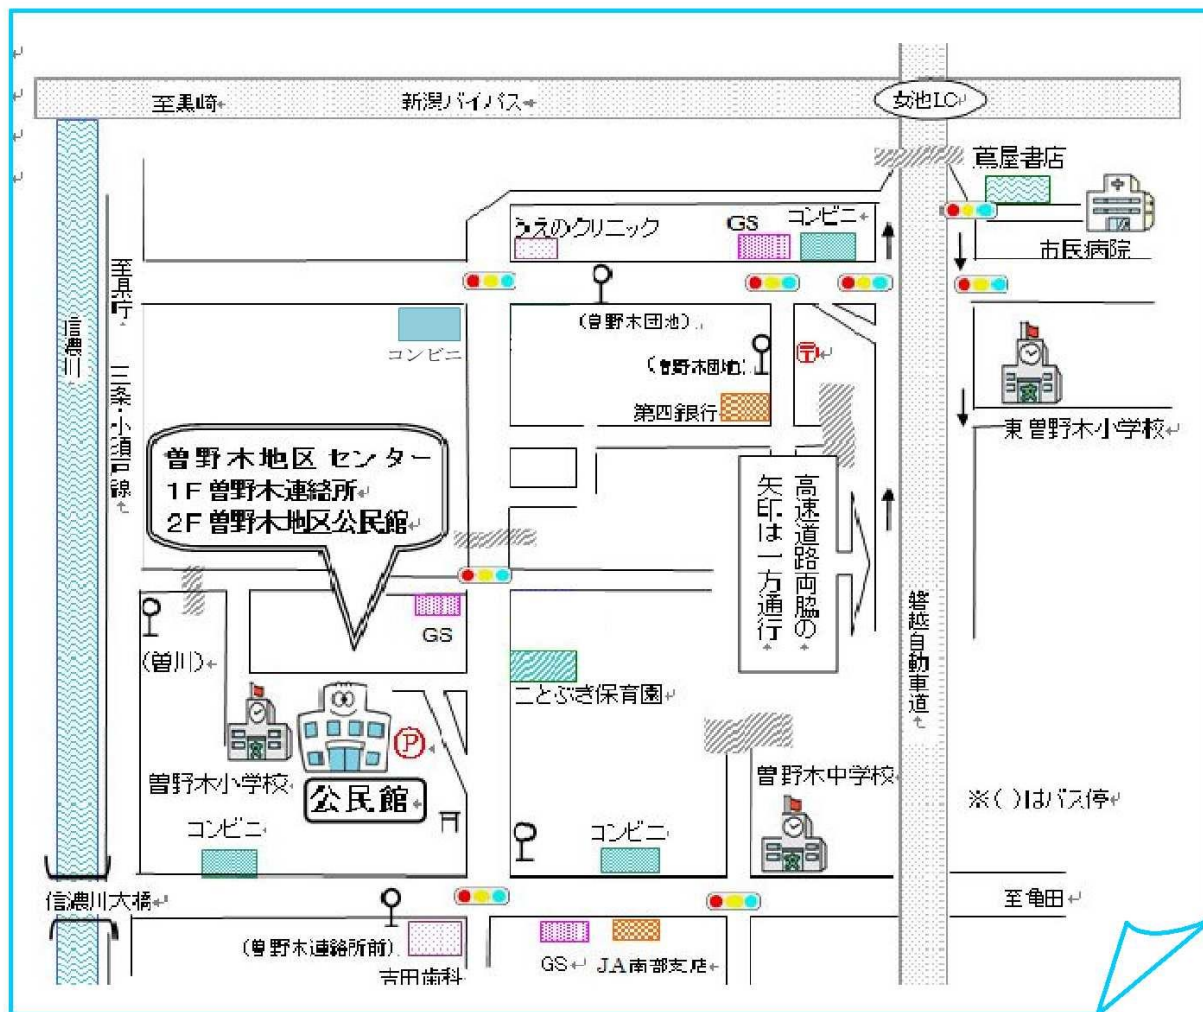

令和6年度

そのき市民学級

～人生100年時代 賢く生きる～

仲間と共に、楽しみながら新しい知識を学び
健康なこころと身体で、人生を彩り豊かにしましょう！！

NO	月日	テーマ	講師(敬称略)
1	6月5日 (水)	「私は大丈夫」が危ない!! ～最新特殊詐欺の手口と対策法	新潟県警察本部 生活安全企画課 安全安心推進室
2	7月3日 (水)	地盤の成り立ちと防災 ～安全にくらすための知恵	(株)村尾技建 技師長/博士(理学) かもち ゆきひこ 鴨井 幸彦
3	8月7日 (水)	妖怪は文化だ! ～風土で生まれた妖怪たち	新潟妖怪研究所 たかはし ふみまる 所長 高橋 郁丸
4	9月10日 (火)	健康でおいしく・楽しく食べる ～唾液と味覚の役割	新潟大学医歯学総合病院 病院講師/歯科医師 いとう かよこ 伊藤 加代子
5	10月2日 (水)	頭の働きを測ってみましょう ～自分の脳力を知るために	新潟医療福祉大学 リハビリテーション学部 作業療法学科 講師 まみや やすゆき 間宮 靖幸

曜日が
変わります

会場 曾野木地区公民館 3階ホール

時間 午前10時～11時30分

参加費 無料

定員 50人(先着)

申込方法 5月7日(火)～5月22日(水) 平日午前9時～午後5時

窓口 または 電話(曾野木地区公民館 025-280-6810)

主催 そのき市民学級実行委員会

- ・連続講座です。
- ・全ての回に参加される方を優先に受け付けます。
- ・ご本人以外の申し込みは、できません。

曾野木地区公民館周辺地図

問い合わせ

新潟市曾野木地区公民館

〒950-1134

新潟市江南区天野2丁目7番2号

TEL : 025-280-6810

FAX : 025-280-6862