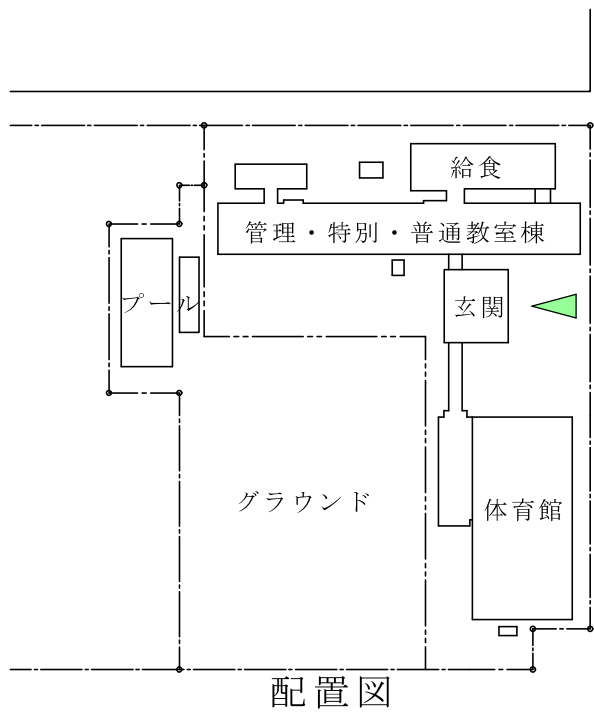

二葉中学校

グラウンド敷地	12,795㎡
建物敷地	7,419㎡
敷地合計	20,214㎡

配置図

1階平面図

2階平面図

3階平面図

4階平面図

舟栄中学校

グラウンド敷地	6,600m ²
建物敷地	8,707m ²
敷地合計	15,307m ²

豊照小学校

グラウンド敷地	3,148㎡
建物敷地	6,370㎡
敷地合計	9,518㎡

湊小学校

1階平面図

グラウンド敷地	8,857㎡
建物敷地	4,265㎡
敷地合計	13,122㎡

※グラウンドは、別敷地

2階平面図

3階平面図

4階平面図

栄小学校

配置図

1階平面図

グラウンド敷地	3,001㎡
建物敷地	6,228㎡
敷地合計	9,229㎡

2階平面図

3階平面図

4階平面図

入舟小学校

1階平面図

グラウンド敷地	3,553㎡
建物敷地	5,363㎡
敷地合計	8,916㎡

2階平面図

3階平面図

4階平面図

5階平面図