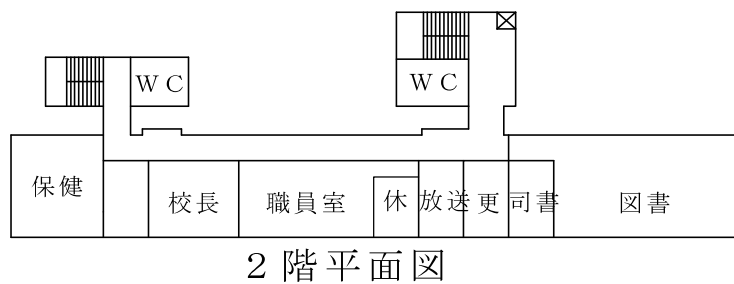

二葉中学校

グラウンド敷地	12,795㎡
建物敷地	7,419㎡
敷地合計	20,214㎡

配置図

1階平面図

2階平面図

3階平面図

4階平面図

舟栄中学校

グラウンド敷地	6,600m ²
建物敷地	8,707m ²
敷地合計	15,307m ²

豊照小学校

グラウンド敷地	3,148㎡
建物敷地	6,370㎡
敷地合計	9,518㎡

湊小学校

1階平面図

グラウンド敷地	8,857㎡
建物敷地	4,265㎡
敷地合計	13,122㎡

※グラウンドは、別敷地

2階平面図

3階平面図

4階平面図

栄小学校

配置図

1階平面図

グラウンド敷地	3,001㎡
建物敷地	6,228㎡
敷地合計	9,229㎡

2階平面図

3階平面図