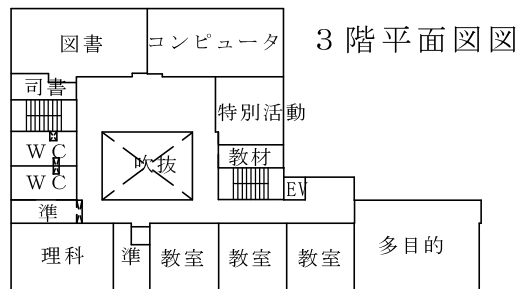

二葉中学校

グラウンド敷地	12,795㎡
建物敷地	7,419㎡
敷地合計	20,214㎡

配置図

1階平面図

2階平面図

3階平面図

4階平面図

舟栄中学校

グラウンド敷地	6,600m ²
建物敷地	8,707m ²
敷地合計	15,307m ²

豊照小学校

グラウンド敷地	3,148㎡
建物敷地	6,370㎡
敷地合計	9,518㎡

湊小学校

1階平面図

グラウンド敷地	8,857㎡
建物敷地	4,265㎡
敷地合計	13,122㎡

※グラウンドは、別敷地

2階平面図