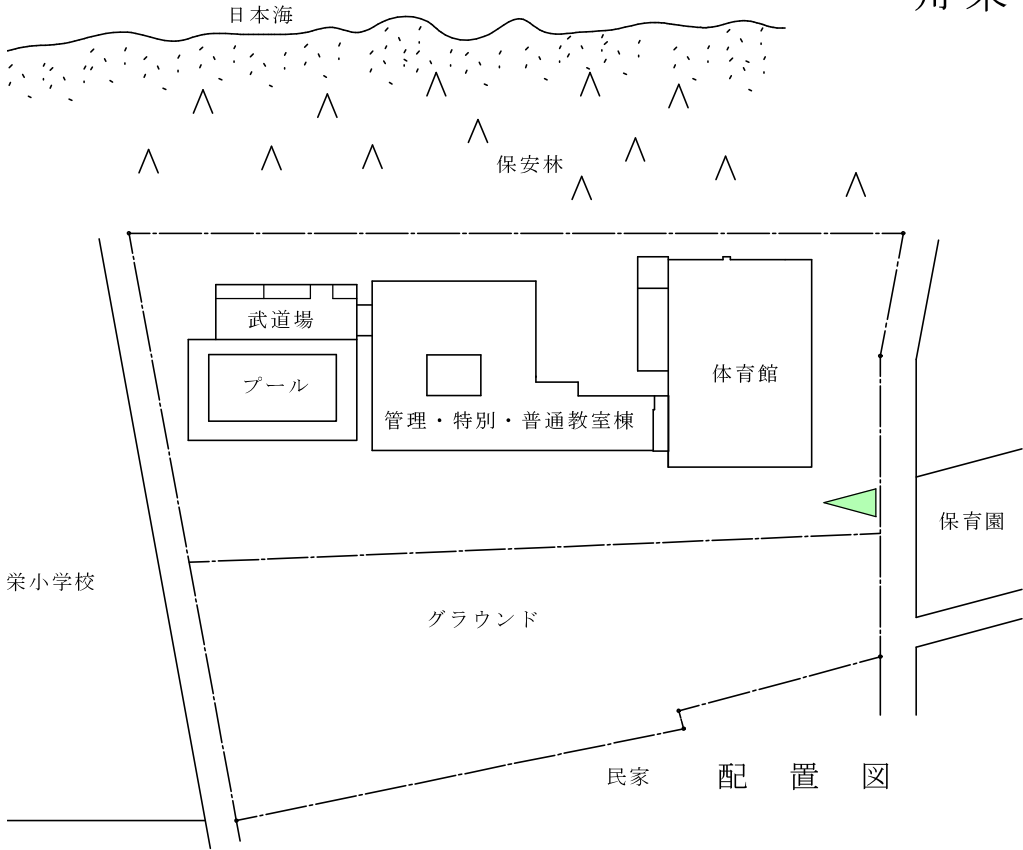

二葉中学校

グラウンド敷地	12,795㎡
建物敷地	7,419㎡
敷地合計	20,214㎡

配置図

1階平面図

2階平面図

3階平面図

4階平面図

舟栄中学校

グラウンド敷地	6,600m ²
建物敷地	8,707m ²
敷地合計	15,307m ²

豊照小学校

グラウンド敷地	3,148㎡
建物敷地	6,370㎡
敷地合計	9,518㎡

湊小学校

1階平面図

グラウンド敷地	8,857㎡
建物敷地	4,265㎡
敷地合計	13,122㎡

※グラウンドは、別敷地

2階平面図

3階平面図

4階平面図

栄小学校

配置図

1階平面図

グラウンド敷地	3,001㎡
建物敷地	6,228㎡
敷地合計	9,229㎡

2階平面図

3階平面図

4階平面図

入舟小学校

1階平面図

グラウンド敷地	3,553㎡
建物敷地	5,363㎡
敷地合計	8,916㎡

2階平面図

3階平面図

4階平面図

5階平面図