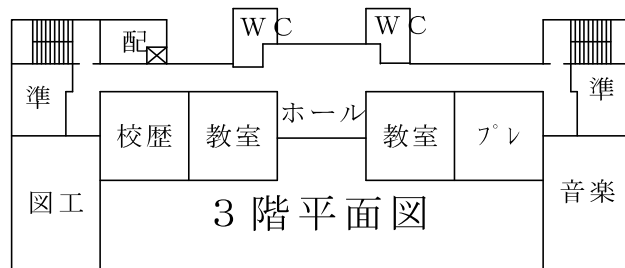

3階平面図

4階平面図

栄小学校

配置図

1階平面図

グラウンド敷地	3,001㎡
建物敷地	6,228㎡
敷地合計	9,229㎡

2階平面図

3階平面図

4階平面図

入舟小学校

1階平面図

グラウンド敷地	3,553㎡
建物敷地	5,363㎡
敷地合計	8,916㎡

2階平面図

3階平面図

4階平面図

5階平面図