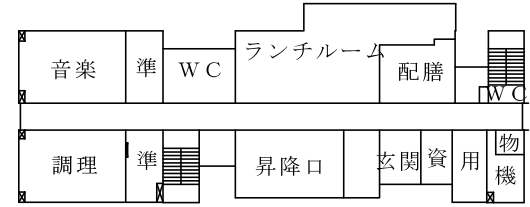

二葉中学校

グラウンド敷地	12,795㎡
建物敷地	7,419㎡
敷地合計	20,214㎡

配置図

1階平面図

2階平面図

3階平面図

4階平面図

舟栄中学校

グラウンド敷地	6,600m ²
建物敷地	8,707m ²
敷地合計	15,307m ²

豊照小学校

グラウンド敷地	3,148㎡
建物敷地	6,370㎡
敷地合計	9,518㎡

湊小学校

1階平面図

グラウンド敷地	8,857㎡
建物敷地	4,265㎡
敷地合計	13,122㎡

※グラウンドは、別敷地

2階平面図