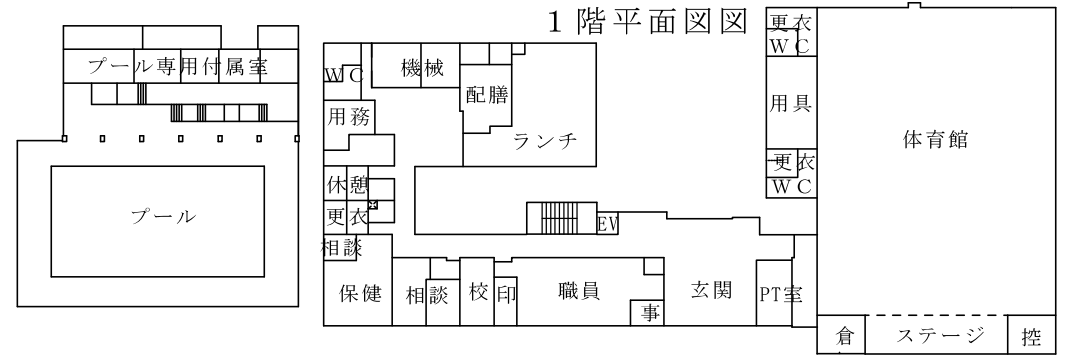

二葉中学校

グラウンド敷地	12,795㎡
建物敷地	7,419㎡
敷地合計	20,214㎡

配置図

1階平面図

2階平面図

3階平面図

4階平面図

舟栄中学校

グラウンド敷地	6,600m ²
建物敷地	8,707m ²
敷地合計	15,307m ²

豊照小学校

グラウンド敷地	3,148㎡
建物敷地	6,370㎡
敷地合計	9,518㎡

湊小学校

1階平面図

グラウンド敷地	8,857㎡
建物敷地	4,265㎡
敷地合計	13,122㎡

※グラウンドは、別敷地

2階平面図

3階平面図

4階平面図

栄小学校

配置図

1階平面図

グラウンド敷地	3,001㎡
建物敷地	6,228㎡
敷地合計	9,229㎡

2階平面図

3階平面図