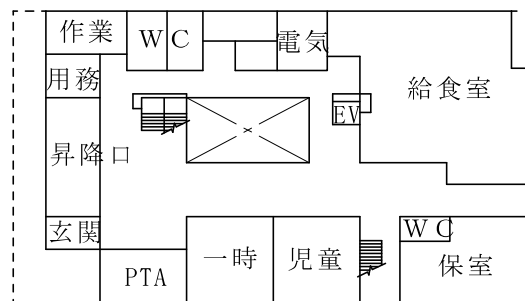

3階平面図

4階平面図

栄小学校

配置図

1階平面図

グラウンド敷地	3,001㎡
建物敷地	6,228㎡
敷地合計	9,229㎡

2階平面図

3階平面図

4階平面図

入舟小学校

1階平面図

グラウンド敷地	3,553㎡
建物敷地	5,363㎡
敷地合計	8,916㎡

2階平面図

3階平面図

4階平面図

5階平面図