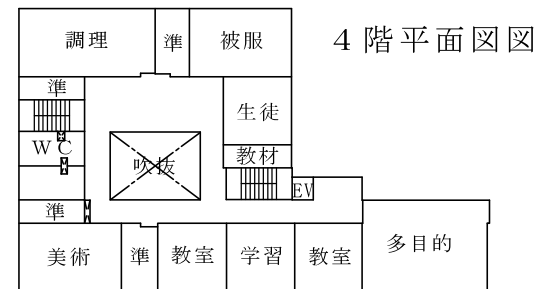

二葉中学校

グラウンド敷地	12,795㎡
建物敷地	7,419㎡
敷地合計	20,214㎡

配置図

1階平面図

2階平面図

3階平面図

4階平面図

舟栄中学校

グラウンド敷地	6,600m ²
建物敷地	8,707m ²
敷地合計	15,307m ²

豊照小学校

グラウンド敷地	3,148㎡
建物敷地	6,370㎡
敷地合計	9,518㎡

湊小学校

1階平面図

グラウンド敷地	8,857㎡
建物敷地	4,265㎡
敷地合計	13,122㎡

※グラウンドは、別敷地

2階平面図

3階平面図

4階平面図

栄小学校

配置図

1階平面図

グラウンド敷地	3,001㎡
建物敷地	6,228㎡
敷地合計	9,229㎡

2階平面図

3階平面図