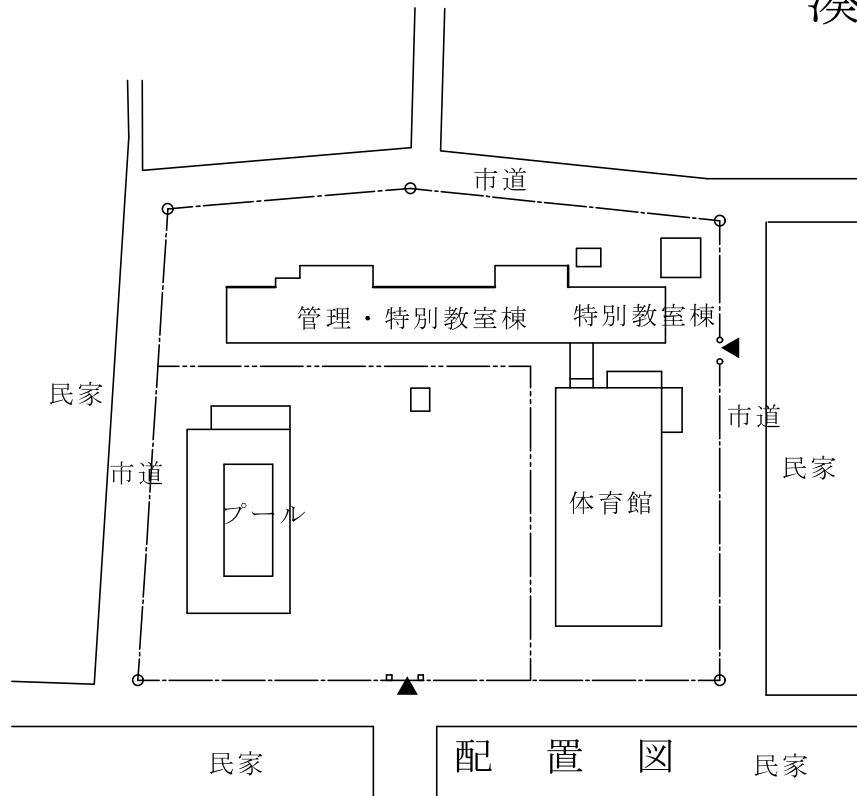

グラウンド敷地	6,600m ²
建物敷地	8,707m ²
敷地合計	15,307m ²

豊照小学校

グラウンド敷地	3,148㎡
建物敷地	6,370㎡
敷地合計	9,518㎡

湊小学校

1階平面図

グラウンド敷地	8,857㎡
建物敷地	4,265㎡
敷地合計	13,122㎡

※グラウンドは、別敷地

2階平面図

3階平面図

4階平面図

栄小学校

配置図

1階平面図

グラウンド敷地	3,001㎡
建物敷地	6,228㎡
敷地合計	9,229㎡

2階平面図

3階平面図

4階平面図

入舟小学校

1階平面図

グラウンド敷地	3,553㎡
建物敷地	5,363㎡
敷地合計	8,916㎡

2階平面図

3階平面図

4階平面図

5階平面図