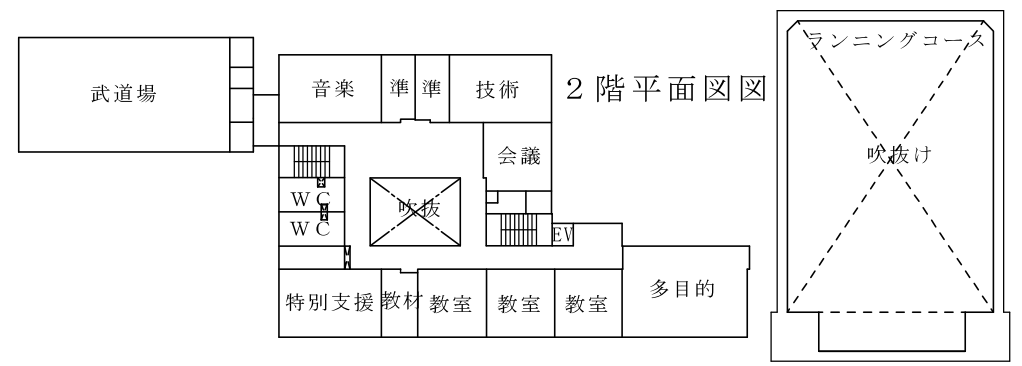

二葉中学校

グラウンド敷地	12,795㎡
建物敷地	7,419㎡
敷地合計	20,214㎡

配置図

1階平面図

2階平面図

3階平面図

4階平面図

舟栄中学校

グラウンド敷地	6,600m ²
建物敷地	8,707m ²
敷地合計	15,307m ²

豊照小学校

グラウンド敷地	3,148㎡
建物敷地	6,370㎡
敷地合計	9,518㎡

湊小学校

1階平面図

グラウンド敷地	8,857㎡
建物敷地	4,265㎡
敷地合計	13,122㎡

※グラウンドは、別敷地

2階平面図