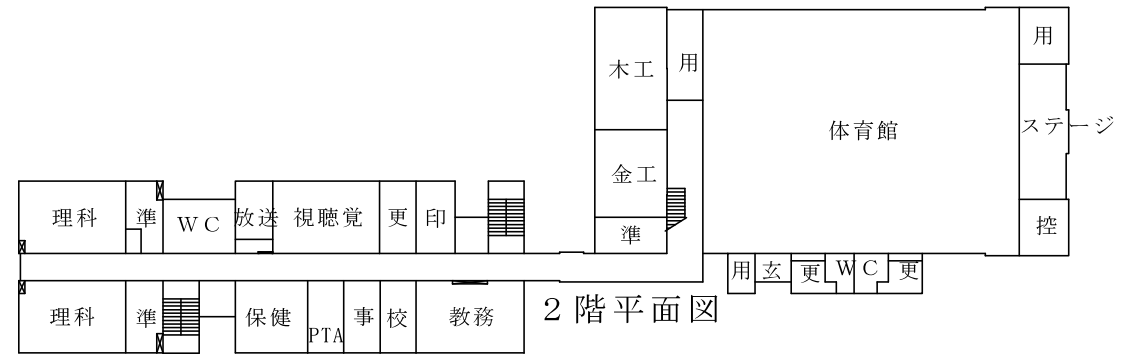

二葉中学校

グラウンド敷地	12,795㎡
建物敷地	7,419㎡
敷地合計	20,214㎡

配置図

1階平面図

2階平面図

3階平面図

4階平面図

舟栄中学校

グラウンド敷地	6,600m ²
建物敷地	8,707m ²
敷地合計	15,307m ²

豊照小学校

グラウンド敷地	3,148㎡
建物敷地	6,370㎡
敷地合計	9,518㎡

湊小学校

1階平面図

グラウンド敷地	8,857㎡
建物敷地	4,265㎡
敷地合計	13,122㎡

※グラウンドは、別敷地

2階平面図

3階平面図

4階平面図

栄小学校

配置図

1階平面図

グラウンド敷地	3,001㎡
建物敷地	6,228㎡
敷地合計	9,229㎡

2階平面図

3階平面図

4階平面図

入舟小学校

1階平面図

グラウンド敷地	3,553㎡
建物敷地	5,363㎡
敷地合計	8,916㎡

2階平面図

3階平面図

4階平面図

5階平面図