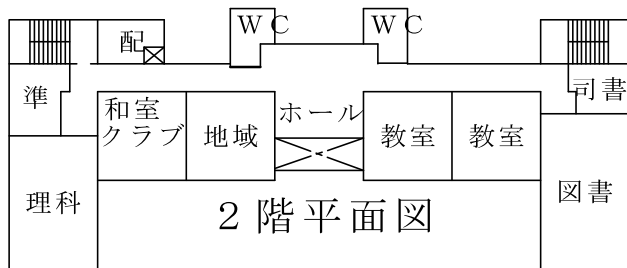

3階平面図

4階平面図

栄小学校

配置図

1階平面図

グラウンド敷地	3,001㎡
建物敷地	6,228㎡
敷地合計	9,229㎡

2階平面図

3階平面図

4階平面図

入舟小学校

1階平面図

グラウンド敷地	3,553㎡
建物敷地	5,363㎡
敷地合計	8,916㎡

2階平面図

3階平面図

4階平面図

5階平面図