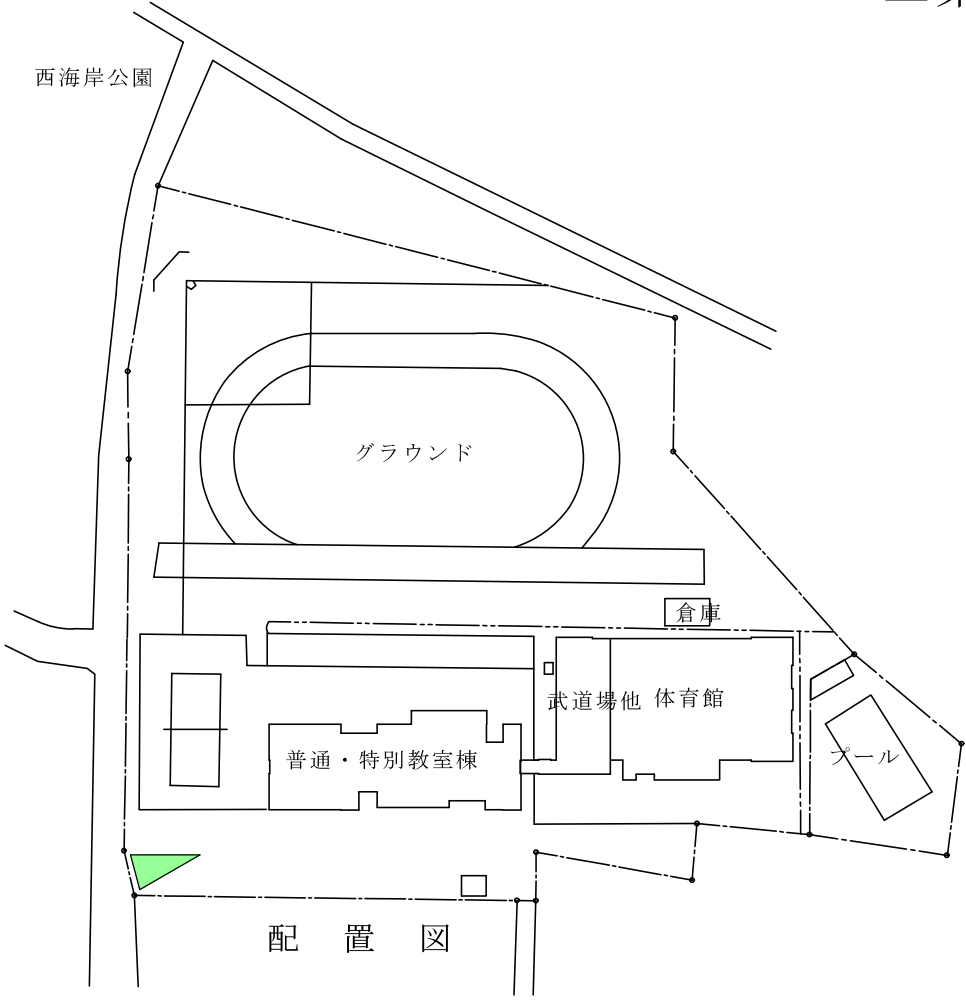

二葉中学校

グラウンド敷地	12,795㎡
建物敷地	7,419㎡
敷地合計	20,214㎡

配置図

1階平面図

2階平面図

3階平面図

4階平面図

舟栄中学校

グラウンド敷地	6,600m ²
建物敷地	8,707m ²
敷地合計	15,307m ²

豊照小学校

グラウンド敷地	3,148㎡
建物敷地	6,370㎡
敷地合計	9,518㎡

湊小学校

1階平面図

グラウンド敷地	8,857㎡
建物敷地	4,265㎡
敷地合計	13,122㎡

※グラウンドは、別敷地

2階平面図

3階平面図

4階平面図

栄小学校

配置図

1階平面図

グラウンド敷地	3,001㎡
建物敷地	6,228㎡
敷地合計	9,229㎡

2階平面図

3階平面図