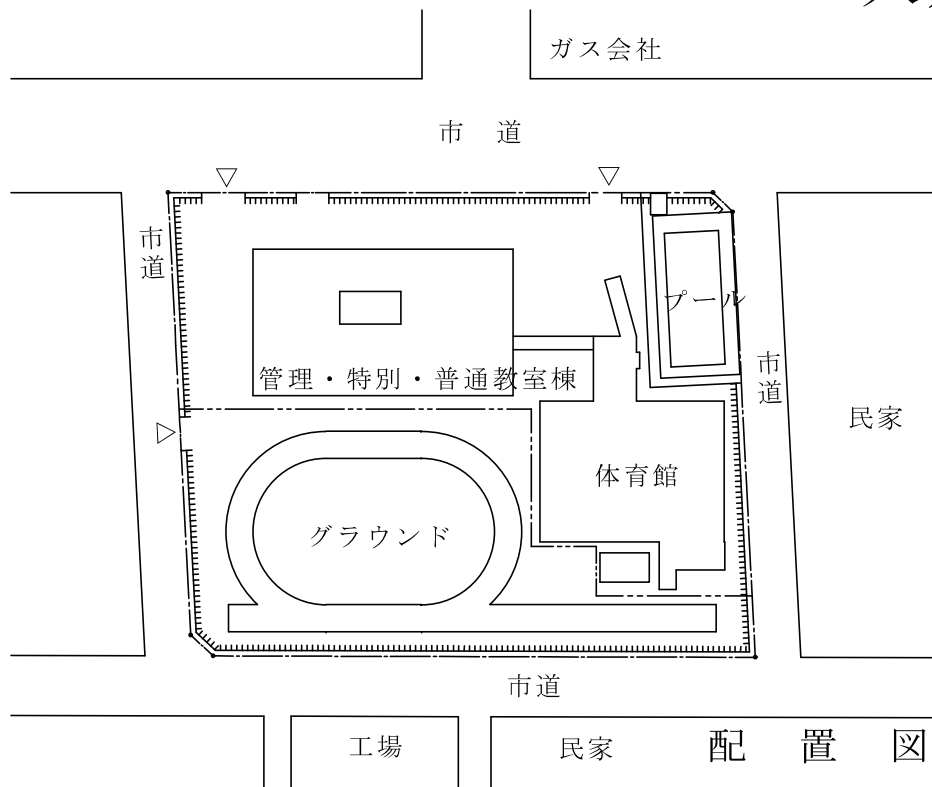

二葉中学校

グラウンド敷地	12,795㎡
建物敷地	7,419㎡
敷地合計	20,214㎡

配置図

1階平面図

2階平面図

3階平面図

4階平面図

舟栄中学校

グラウンド敷地	6,600m ²
建物敷地	8,707m ²
敷地合計	15,307m ²

豊照小学校

グラウンド敷地	3,148㎡
建物敷地	6,370㎡
敷地合計	9,518㎡

湊小学校

1階平面図

グラウンド敷地	8,857㎡
建物敷地	4,265㎡
敷地合計	13,122㎡

※グラウンドは、別敷地

2階平面図

3階平面図

4階平面図

栄小学校

配置図

1階平面図

グラウンド敷地	3,001㎡
建物敷地	6,228㎡
敷地合計	9,229㎡

2階平面図

3階平面図

4階平面図

入舟小学校

1階平面図

グラウンド敷地	3,553㎡
建物敷地	5,363㎡
敷地合計	8,916㎡

2階平面図

3階平面図

4階平面図

5階平面図