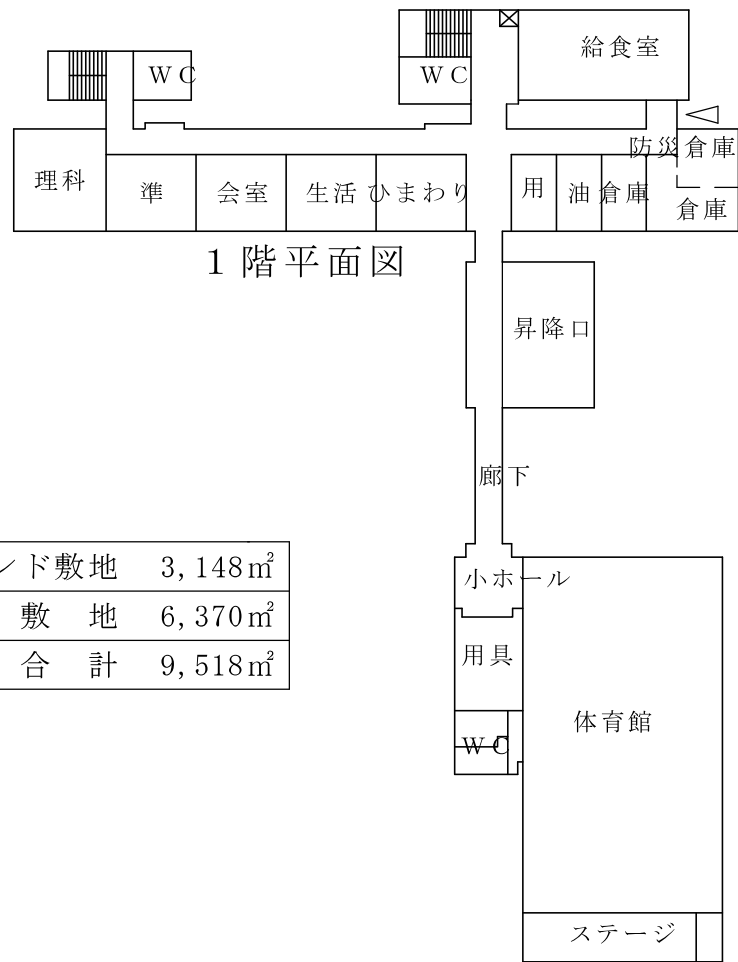

二葉中学校

グラウンド敷地	12,795㎡
建物敷地	7,419㎡
敷地合計	20,214㎡

配置図

1階平面図

2階平面図

3階平面図

4階平面図

舟栄中学校

グラウンド敷地	6,600m ²
建物敷地	8,707m ²
敷地合計	15,307m ²

豊照小学校

グラウンド敷地	3,148㎡
建物敷地	6,370㎡
敷地合計	9,518㎡

湊小学校

1階平面図

グラウンド敷地	8,857㎡
建物敷地	4,265㎡
敷地合計	13,122㎡

※グラウンドは、別敷地

2階平面図

3階平面図

4階平面図

栄小学校

配置図

1階平面図

グラウンド敷地	3,001㎡
建物敷地	6,228㎡
敷地合計	9,229㎡

2階平面図

3階平面図

4階平面図

入舟小学校

1階平面図

グラウンド敷地	3,553㎡
建物敷地	5,363㎡
敷地合計	8,916㎡

2階平面図

3階平面図

4階平面図

5階平面図