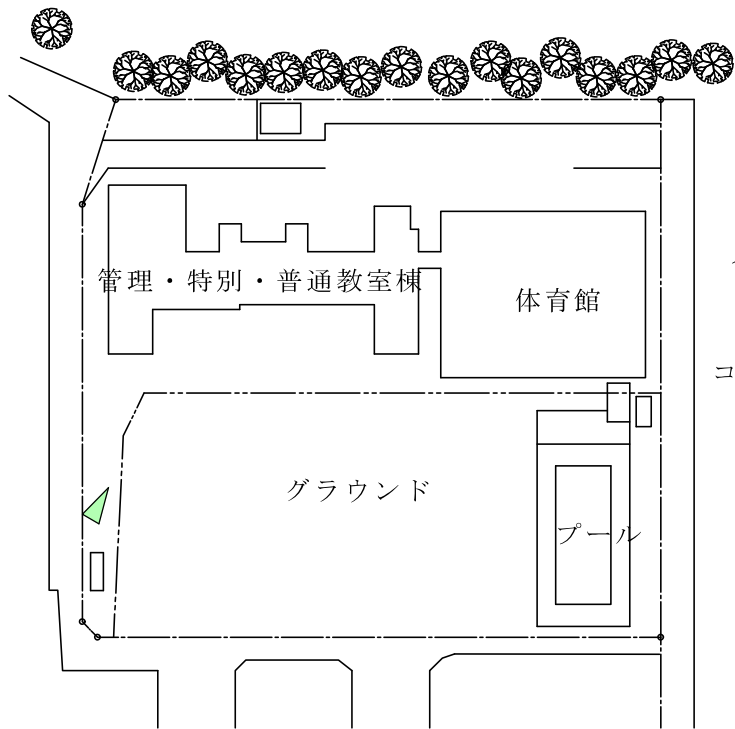

二葉中学校

グラウンド敷地	12,795㎡
建物敷地	7,419㎡
敷地合計	20,214㎡

配置図

1階平面図

2階平面図

3階平面図

4階平面図

舟栄中学校

グラウンド敷地	6,600m ²
建物敷地	8,707m ²
敷地合計	15,307m ²

豊照小学校

グラウンド敷地	3,148㎡
建物敷地	6,370㎡
敷地合計	9,518㎡

湊小学校

1階平面図

グラウンド敷地	8,857㎡
建物敷地	4,265㎡
敷地合計	13,122㎡

※グラウンドは、別敷地

2階平面図

3階平面図

4階平面図

栄小学校

配置図

1階平面図

グラウンド敷地	3,001㎡
建物敷地	6,228㎡
敷地合計	9,229㎡

2階平面図

3階平面図