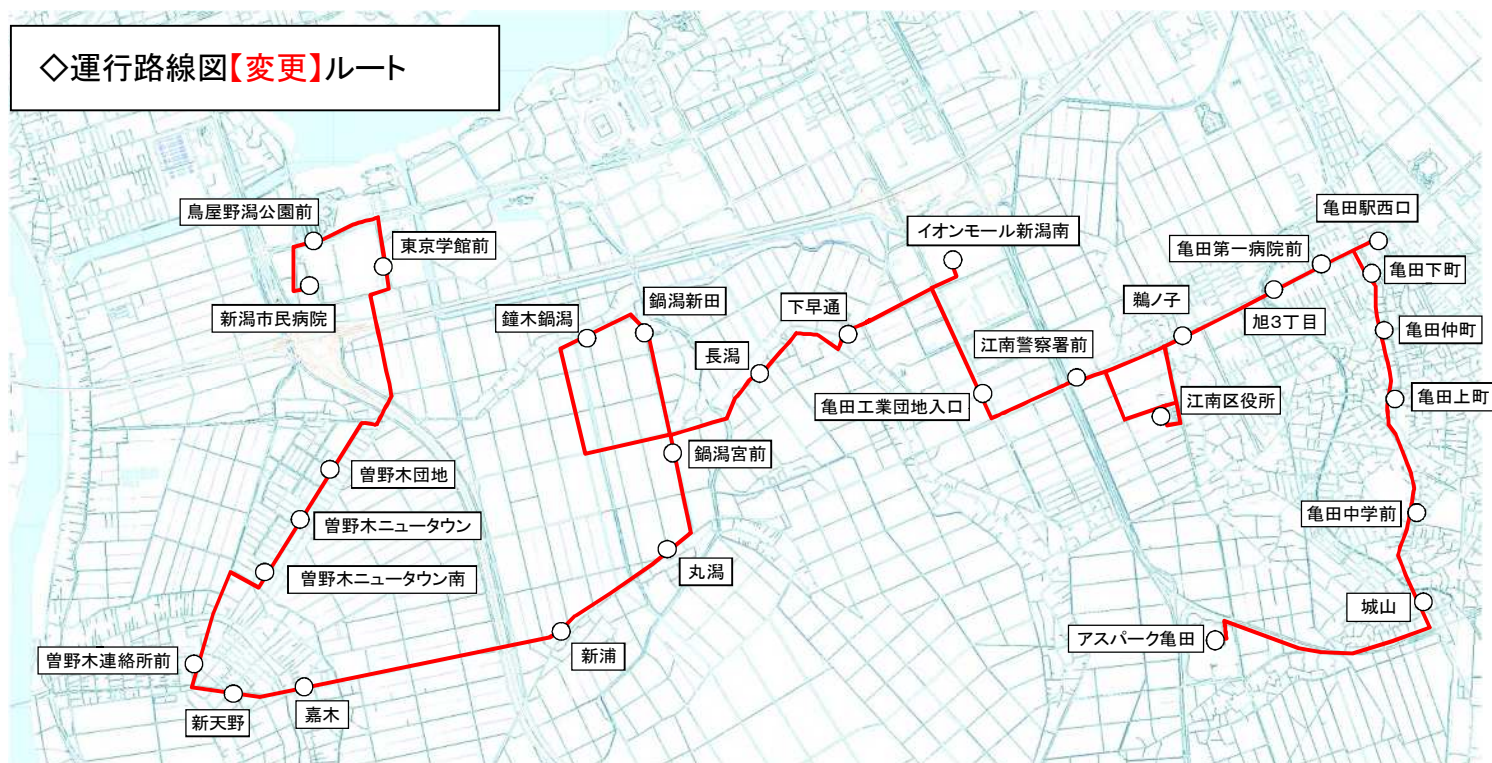

◇運行路線図【変更】ルート