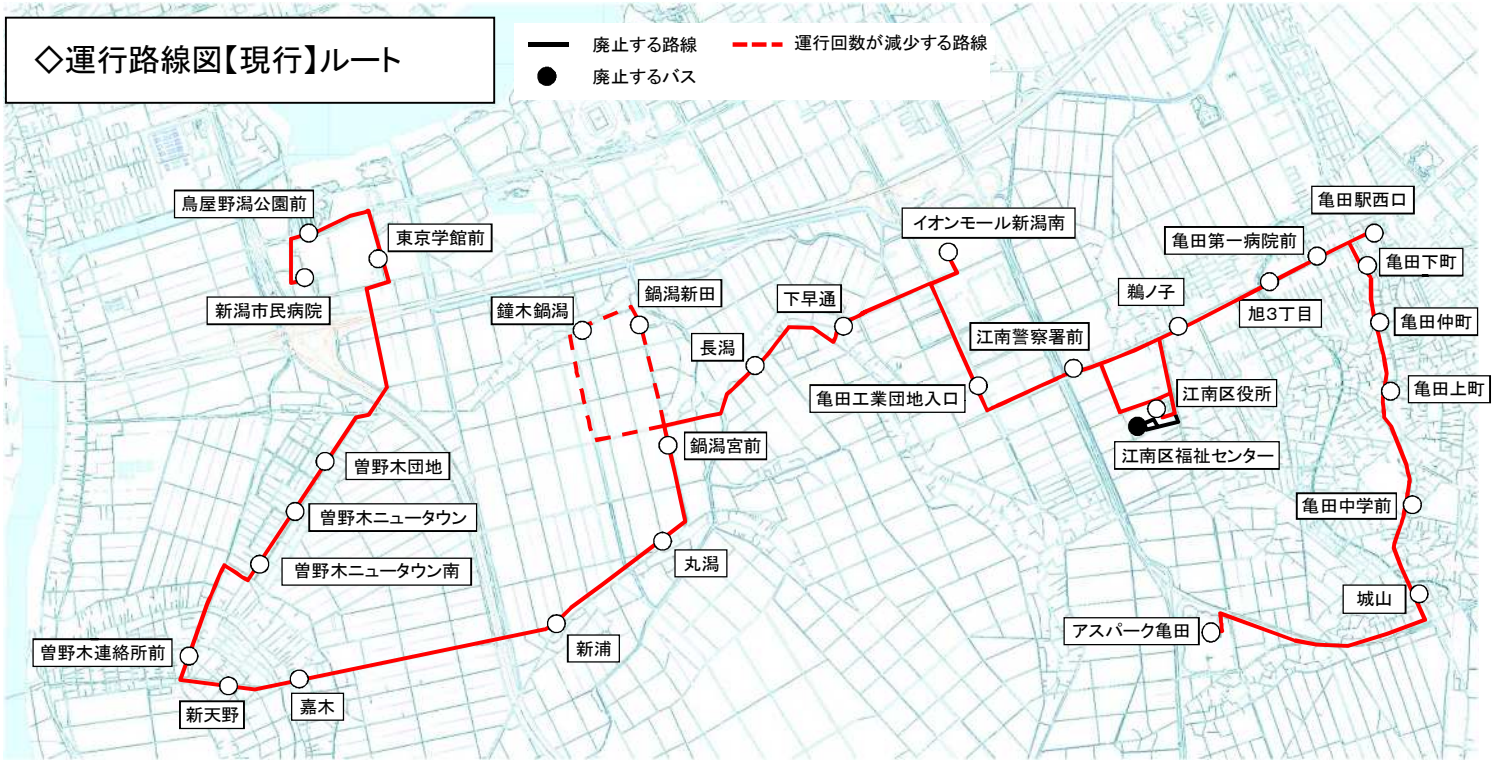

◇運行路線図【現行】ルート

- 廃止する路線
- 廃止するバス
- - - 運行回数が減少する路線