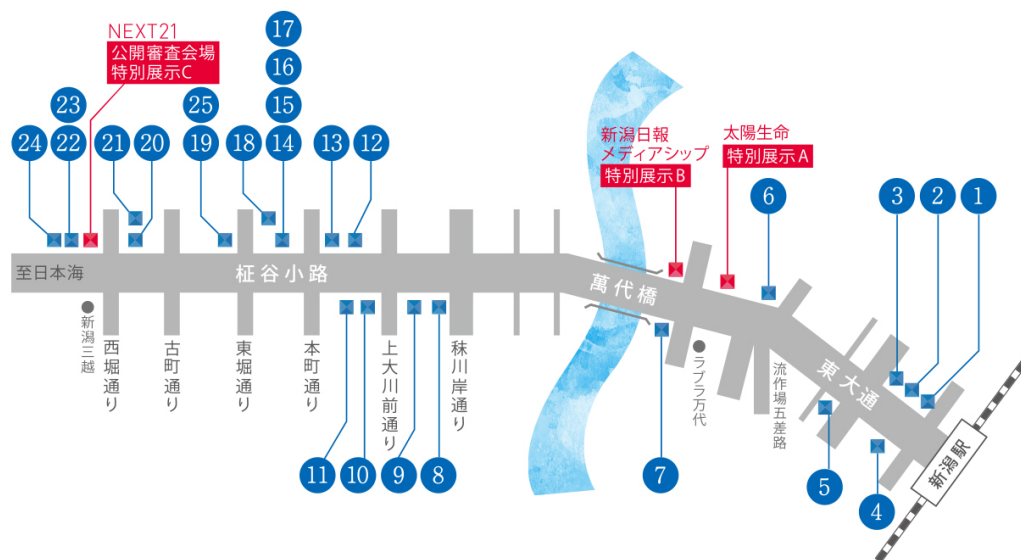

## 2017 NIIGATAオフィス・アート・ストリート 概要

- ❖ 作品募集テーマ：  
～あなたの思い描く～ みなとまち新潟
- ❖ 応募期間：  
平成29年5月14日(日)～7月6日(木)  
【1次審査】平成29年7月14日(金)
- ❖ 展示期間：  
平成29年9月30日(土)～10月29日(日)  
【2次審査】平成29年10月1日(日)
- ❖ 応募作品数：  
85点
- ❖ 展示作品数：  
公募作品25点＋特別展示6点
- ❖ 審査員：
  - ・ 日比野 克彦 氏  
(東京藝術大学教授 / アーティスト)
  - ・ 川口 とし子 氏  
(長岡造形大学教授 / 建築家)
  - ・ 霜鳥 彩 氏  
(株式会社ジョイフルタウン 月刊にいがた編集長)
  - ・ 塩田 純一 氏  
(新潟市美術館館長)
- ❖ 主催者：  
NIIGATAオフィス・アート・ストリート実行委員会  
(事務局:新潟市)
- ❖ 構成：  
新潟商工会議所  
榎谷小路商店街振興組合  
万代シテイ商店街振興組合  
新潟大学  
新潟日報社  
新潟市
- ❖ 助成：  
新潟日報美術振興財団

# 2017 NIIGATA オフィス・アート・ストリート 展示会場一覧

- |                               |                        |
|-------------------------------|------------------------|
| 01. 三菱UFJモルガン・スタンレー証券 (株)新潟支店 | 14. (株)第四銀行 本店A        |
| 02. 明治安田生命保険相互会社 新潟支社         | 15. (株)第四銀行 本店B        |
| 03. SMBCフレンド証券(株) 新潟支店        | 16. (株)第四銀行 本店C        |
| 04. (株)北越銀行 新潟駅前支店            | 17. (株)第四銀行 本店D        |
| 05. (株)第四銀行 新潟駅前支店            | 18. (株)北陸銀行 新潟支店       |
| 06. (株)秋田銀行 新潟支店              | 19. (株)ゆうちょ銀行 新潟中店(右)  |
| 07. COZMIXビル                  | 20. (株)三菱東京UFJ銀行 新潟支店  |
| 08. SMBC日興証券(株) 新潟支店          | 21. (株)大光銀行 新潟支店       |
| 09. 野村証券(株) 新潟支店              | 22. みずほ信託銀行(株) 新潟支店(右) |
| 10. 三井住友信託銀行(株) 新潟支店          | 23. みずほ信託銀行(株) 新潟支店(左) |
| 11. 岡三にいがた証券(株) 新潟支店          | 24. (株)三井住友銀行 新潟支店     |
| 12. みずほ証券(株) 新潟支店             | 25. (株)ゆうちょ銀行 新潟中店(左)  |
| 13. 大和証券(株) 新潟支店              |                        |