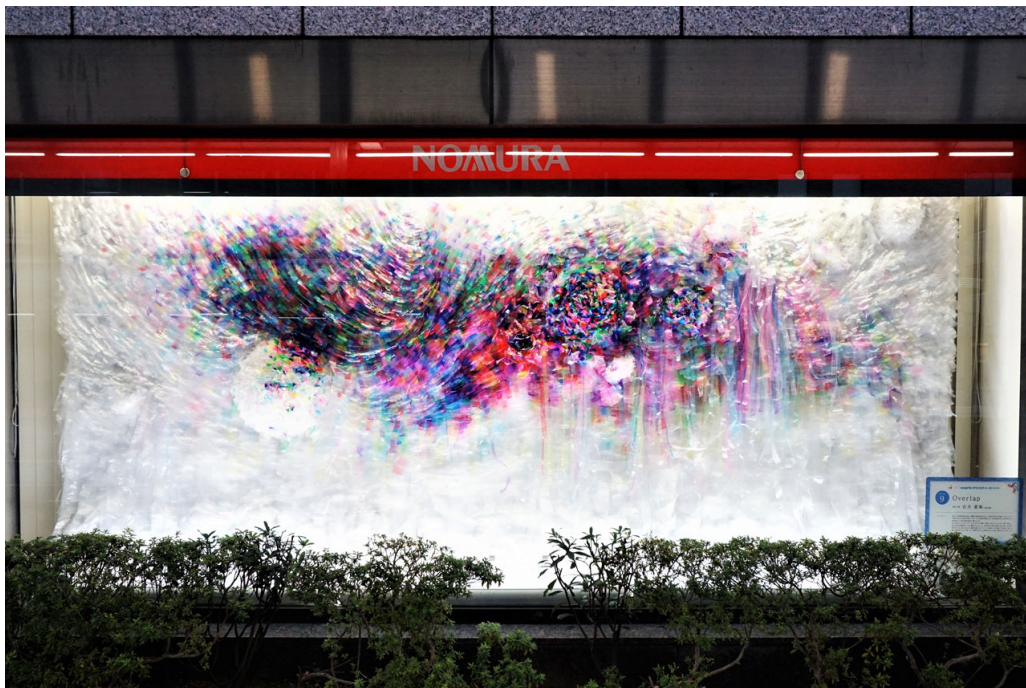

08. つながりの種
安だちけい子
SMBC日興証券 新潟支店