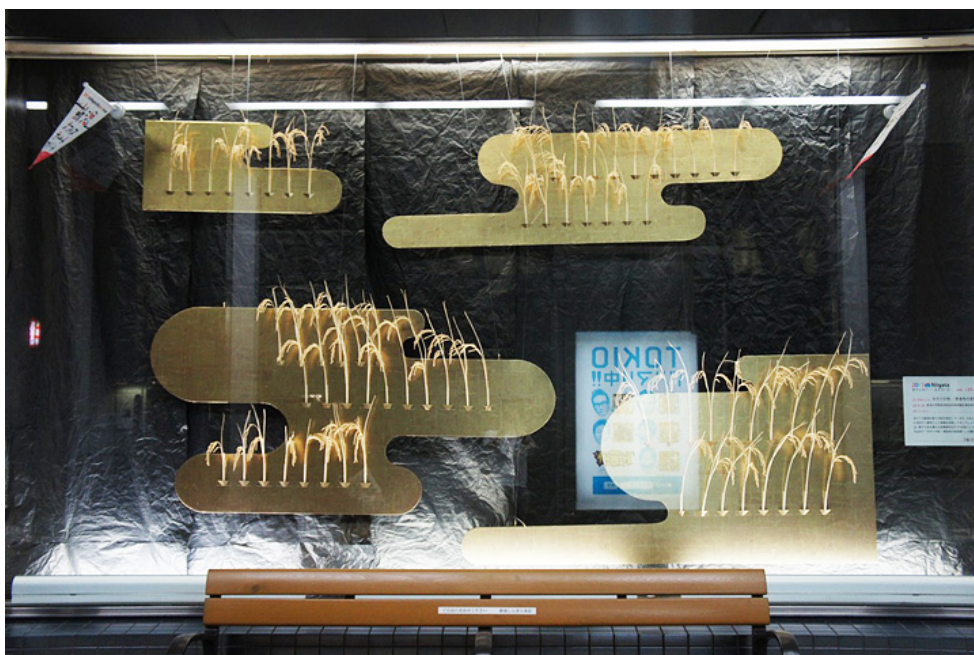

24. みなとまちの銘品「祭り十六之図」  
田澤 則夫  
三井住友銀行 新潟支店

特別展示・Miniature World = 未来の僕たちの街  
新潟大学教育学部芸術環境講座  
ヤマタ 新潟古町店

特別展示・とうだい  
小保方 昇  
COZMIXビル

01 . トップウオッチ!  
尾崎 真悟  
みずほ信託銀行 新潟支店

02 . N景(新潟の風景)  
藤井 芳則  
みずほ信託銀行 新潟支店