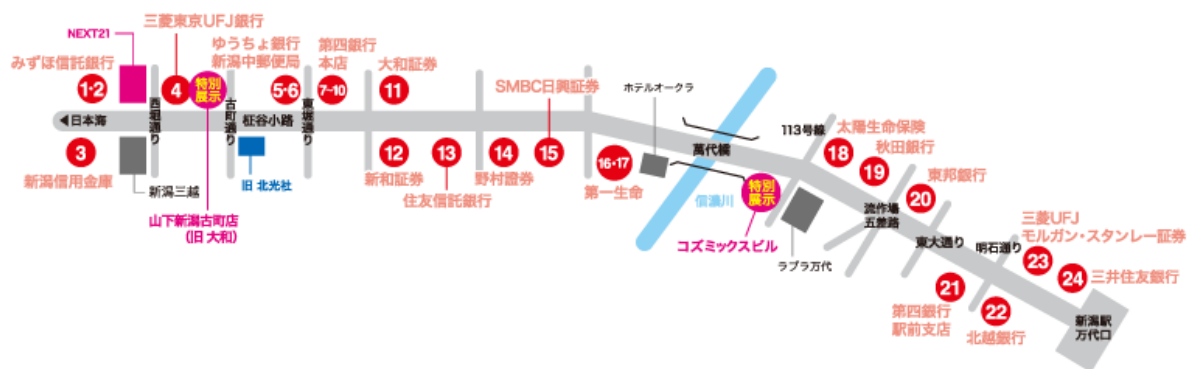

(事務局:新潟市)

❖ 構成:

新潟商工会議所

榎谷小路商店街振興組合

万代シティ商工連合会商店街振興組合

新潟市

## 2011 NIIGATA オフィス・アート・ストリート 展示会場一覧

- 01. みずほ信託銀行(株)新潟支店(左)
- 02. みずほ信託銀行(株)新潟支店(右)
- 03. 新潟信用金庫 本店
- 04. (株)三菱東京UFJ銀行 新潟支店
- 05. (株)ゆうちょ銀行 新潟中店
- 06. 新潟中郵便局
- 07. (株)第四銀行 本店
- 08. (株)第四銀行 本店
- 09. (株)第四銀行 本店
- 10. (株)第四銀行 本店
- 11. 大和証券(株)新潟支店
- 12. 新和証券(株)
- 13. 住友信託銀行(株)新潟支店