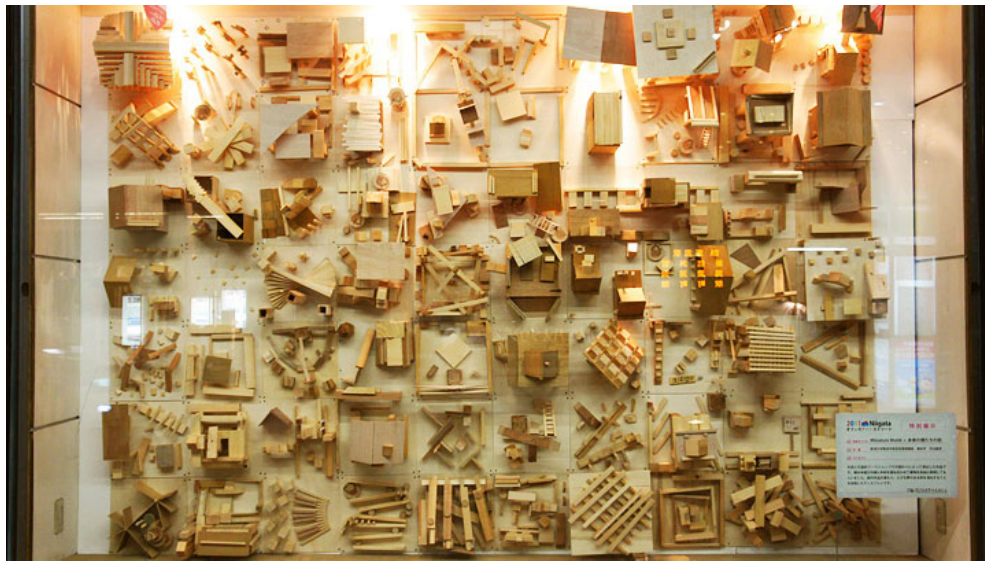

19. 交流  
ユニティ  
秋田銀行 新潟支店

20. 投げどころ  
monge  
東邦銀行 新潟支店

21. わくわくドキドキみなとまち新潟  
小西 孝敏  
第四銀行 駅前支店

22. 希望のサカナ  
CHAME'S  
北越銀行 新潟支店

23 . SHIMI-PROJECT: SHINANO RIVER  
 小原 一洋  
 三菱UFJモルガンスタンレー証券 新潟支店

24 . みなとまちの銘品「祭り十六之図」  
 田澤 孝敏  
 三井住友銀行 新潟支店