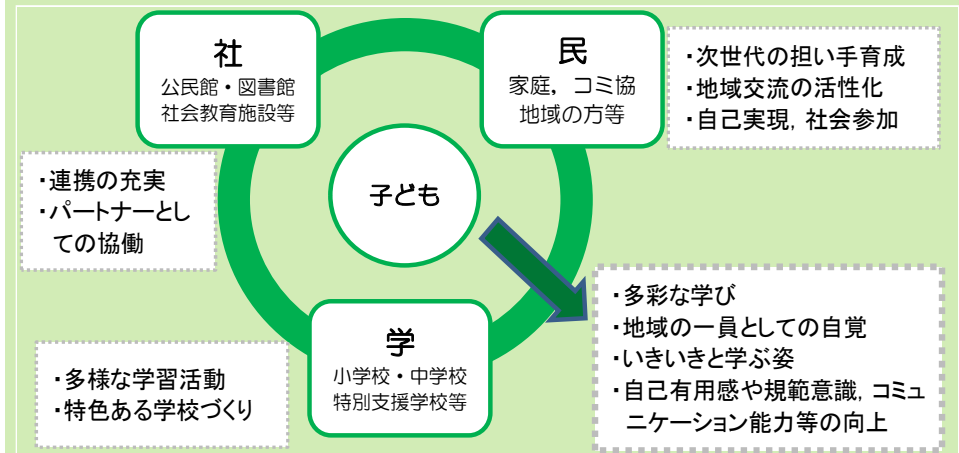

区担当教育委員	北区・秋葉区	東区・西蒲区	中央区・南区	江南区・西区
	田中賢一委員・渡邊節子委員	山倉茂美委員・市嶋洋介委員	上田晋三委員・小野沢裕子委員	佐藤久栄委員・渡邊純子委員

区教育ミーティング

- 実施期日 年2回（1回目：6月～9月，2回目：10月～翌年1月）
自治協議会会議の開催にあわせて同日での開催
- 対象 自治協議会委員
※1回目は全体会，2回目は部会
- 懇談テーマ 1回目・令和元年度教育委員会の施策について
・区ごとに設定したテーマの現状や課題について
2回目・1回目に設定したテーマの課題への取組内容や成果について
- 当日の進行
 - ・教育委員会から情報提供
 - ・教育委員と参加者の意見交換・懇談
 - ・開催時間は，1時間30分程度
 - ・原則公開

区の実情・課題を共有し，連携を強化します。
地域では，共有した情報をそれぞれの地域活動に活かします。

中学校区教育ミーティング

- 実施期日 6月～12月
- 対象 中学校区内の小・中学校の教員，PTA，コミュニティ協議会，地域教育コーディネーター，公民館

中学校区内の子どもを地域全体が連携し育てる体制づくりにつなげます。

教育委員会（教育長・教育委員8名）
情報の共有と市の教育に係る方針決定

中学校区教育ミーティング