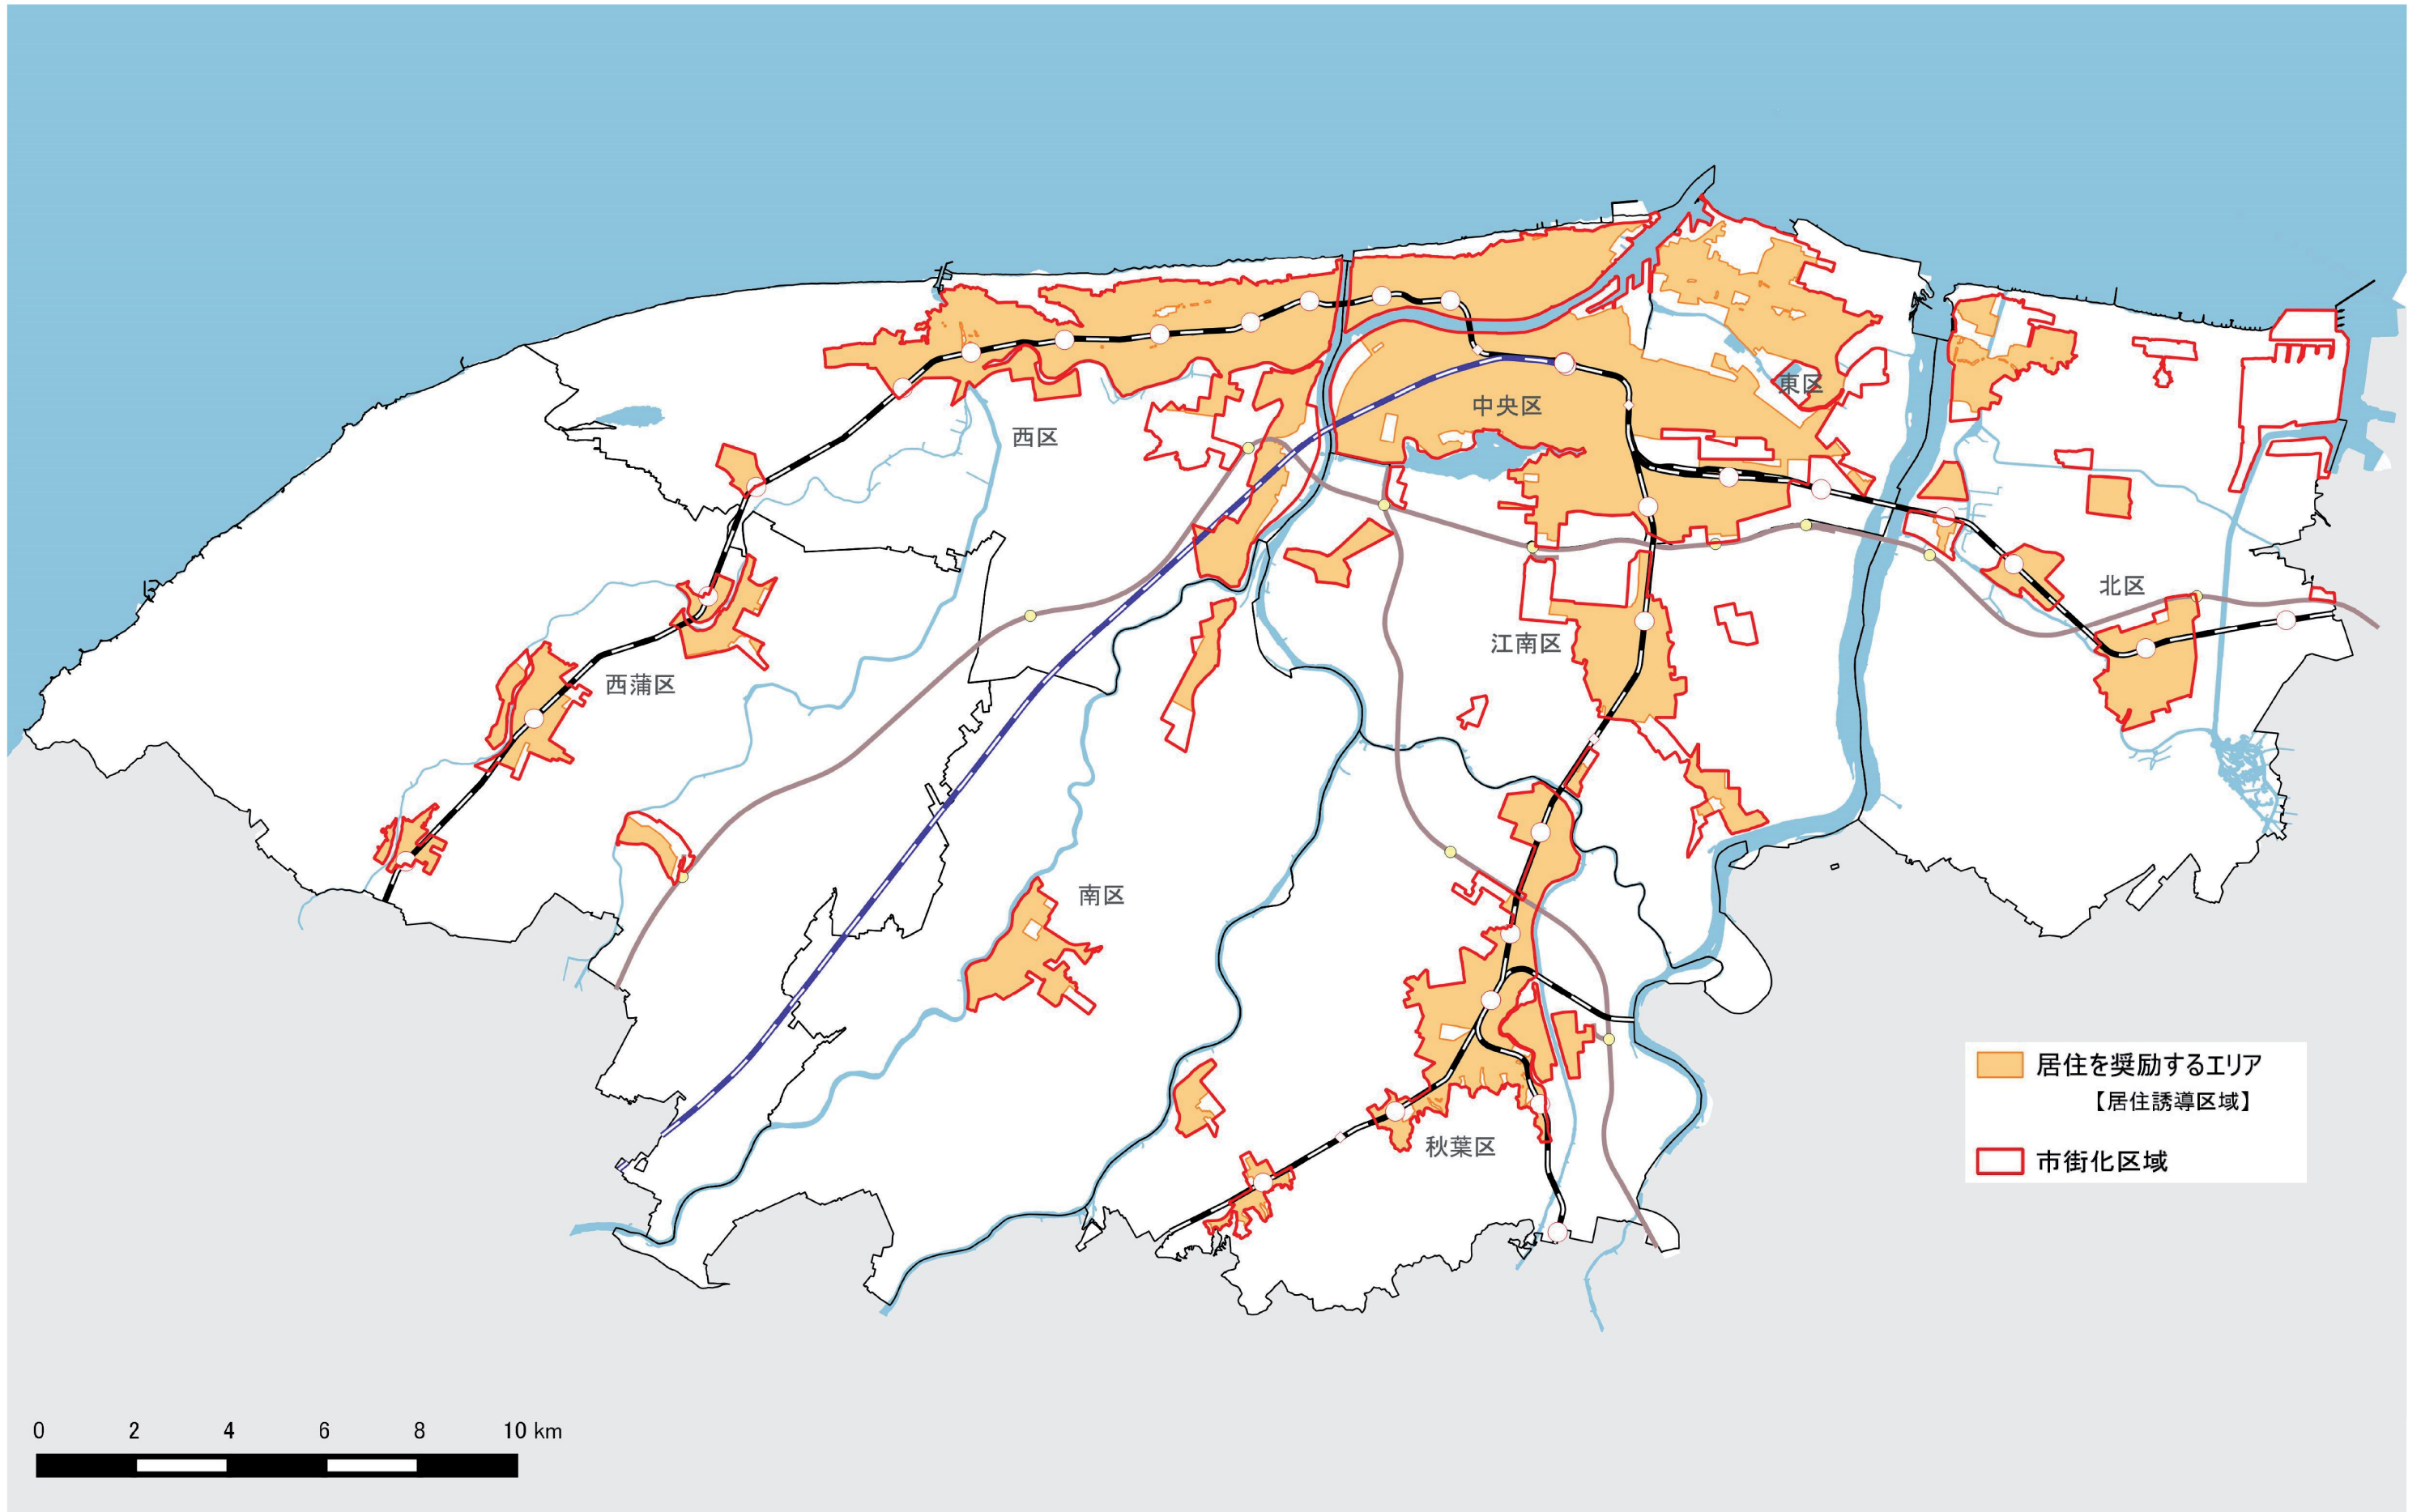

新潟市立地適正化計画で設定する居住誘導区域

図 居住誘導区域図