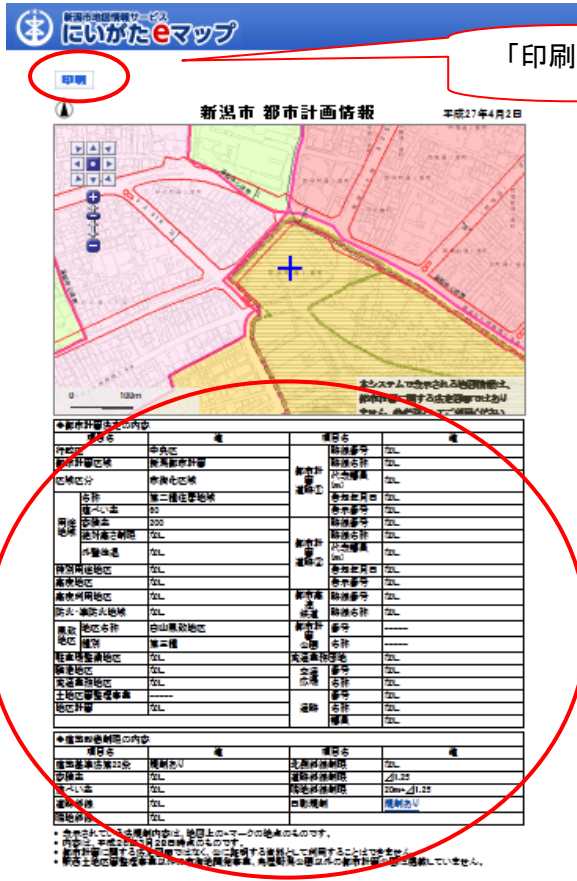

# 都市計画情報システムの使い方

1. 「にいがたeマップ」の利用規約をお読みいただき、「同意する」をクリックします。

※「同意しない」をクリックすると、「にいがたeマップ」のトップページに戻ります。

2. 下記のいずれの方法で都市計画情報等を調べたい場所を検索します。

①住所から検索する場合

②キーワードから検索する場合

③地図から検索する場合

3. 地図上の調べたい場所をクリックすると、属性情報(「都市計画決定の内容」と「建築形態制限の内容」)が表示されます。

「印刷」をクリックで、このページが印刷できます。

対象地の属性情報