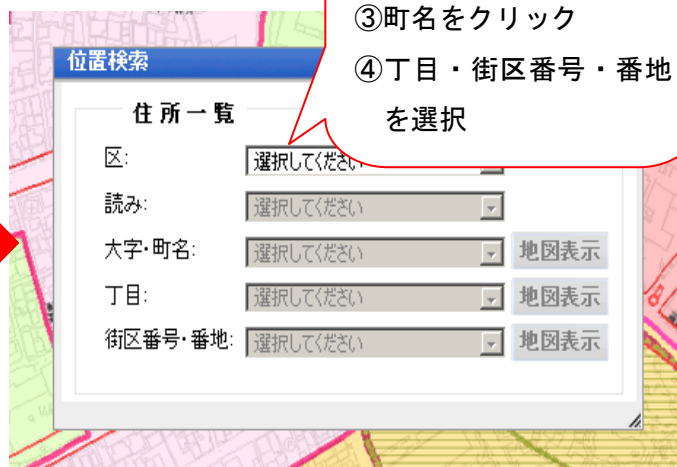

# 都市計画情報システムの使い方

1. 「にいがたeマップ」の利用規約をお読みいただき、「同意する」をクリックします。

※「同意しない」をクリックすると、「にいがたeマップ」のトップページに戻ります。

2. 下記のいずれの方法で都市計画情報等を調べたい場所を検索します。

①住所から検索する場合

②キーワードから検索する場合

③地図から検索する場合

3. 地図上の調べたい場所をクリックすると、属性情報(「都市計画決定の内容」と「建築形態制限の内容」)が表示されます。

「印刷」をクリックで、このページが印刷できます。

対象地の属性情報