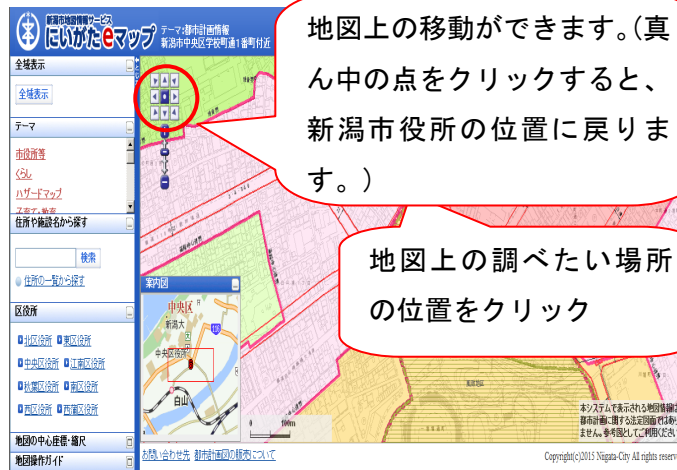

# 都市計画情報システムの使い方

1. 「にいがたeマップ」の利用規約をお読みいただき、「同意する」をクリックします。

※「同意しない」をクリックすると、「にいがたeマップ」のトップページに戻ります。

2. 下記のいずれの方法で都市計画情報等を調べたい場所を検索します。

①住所から検索する場合

②キーワードから検索する場合

③地図から検索する場合

3. 地図上の調べたい場所をクリックすると、属性情報(「都市計画決定の内容」と「建築形態制限の内容」)が表示されます。

「印刷」をクリックで、このページが印刷できます。

対象地の属性情報