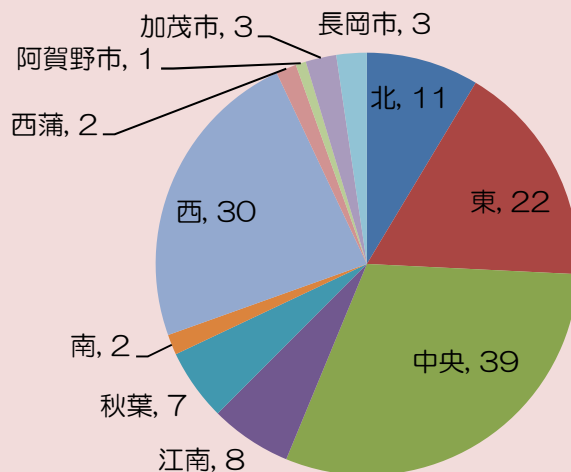

にいがた未来 cafe 参加者内訳 (128人)

年代別 人数

区・市町村別 人数

種別 人数