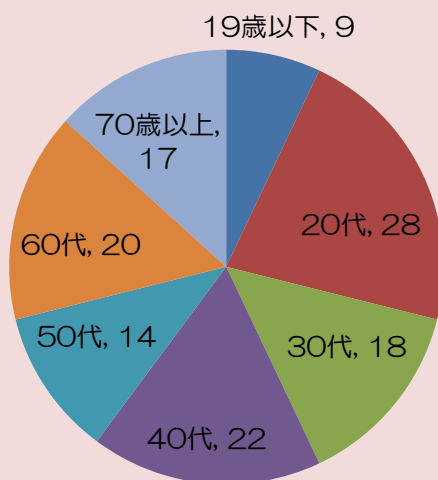

にいがた未来 cafe 参加者内訳 (128人)

年代別 人数

区・市町村別 人数

種別 人数