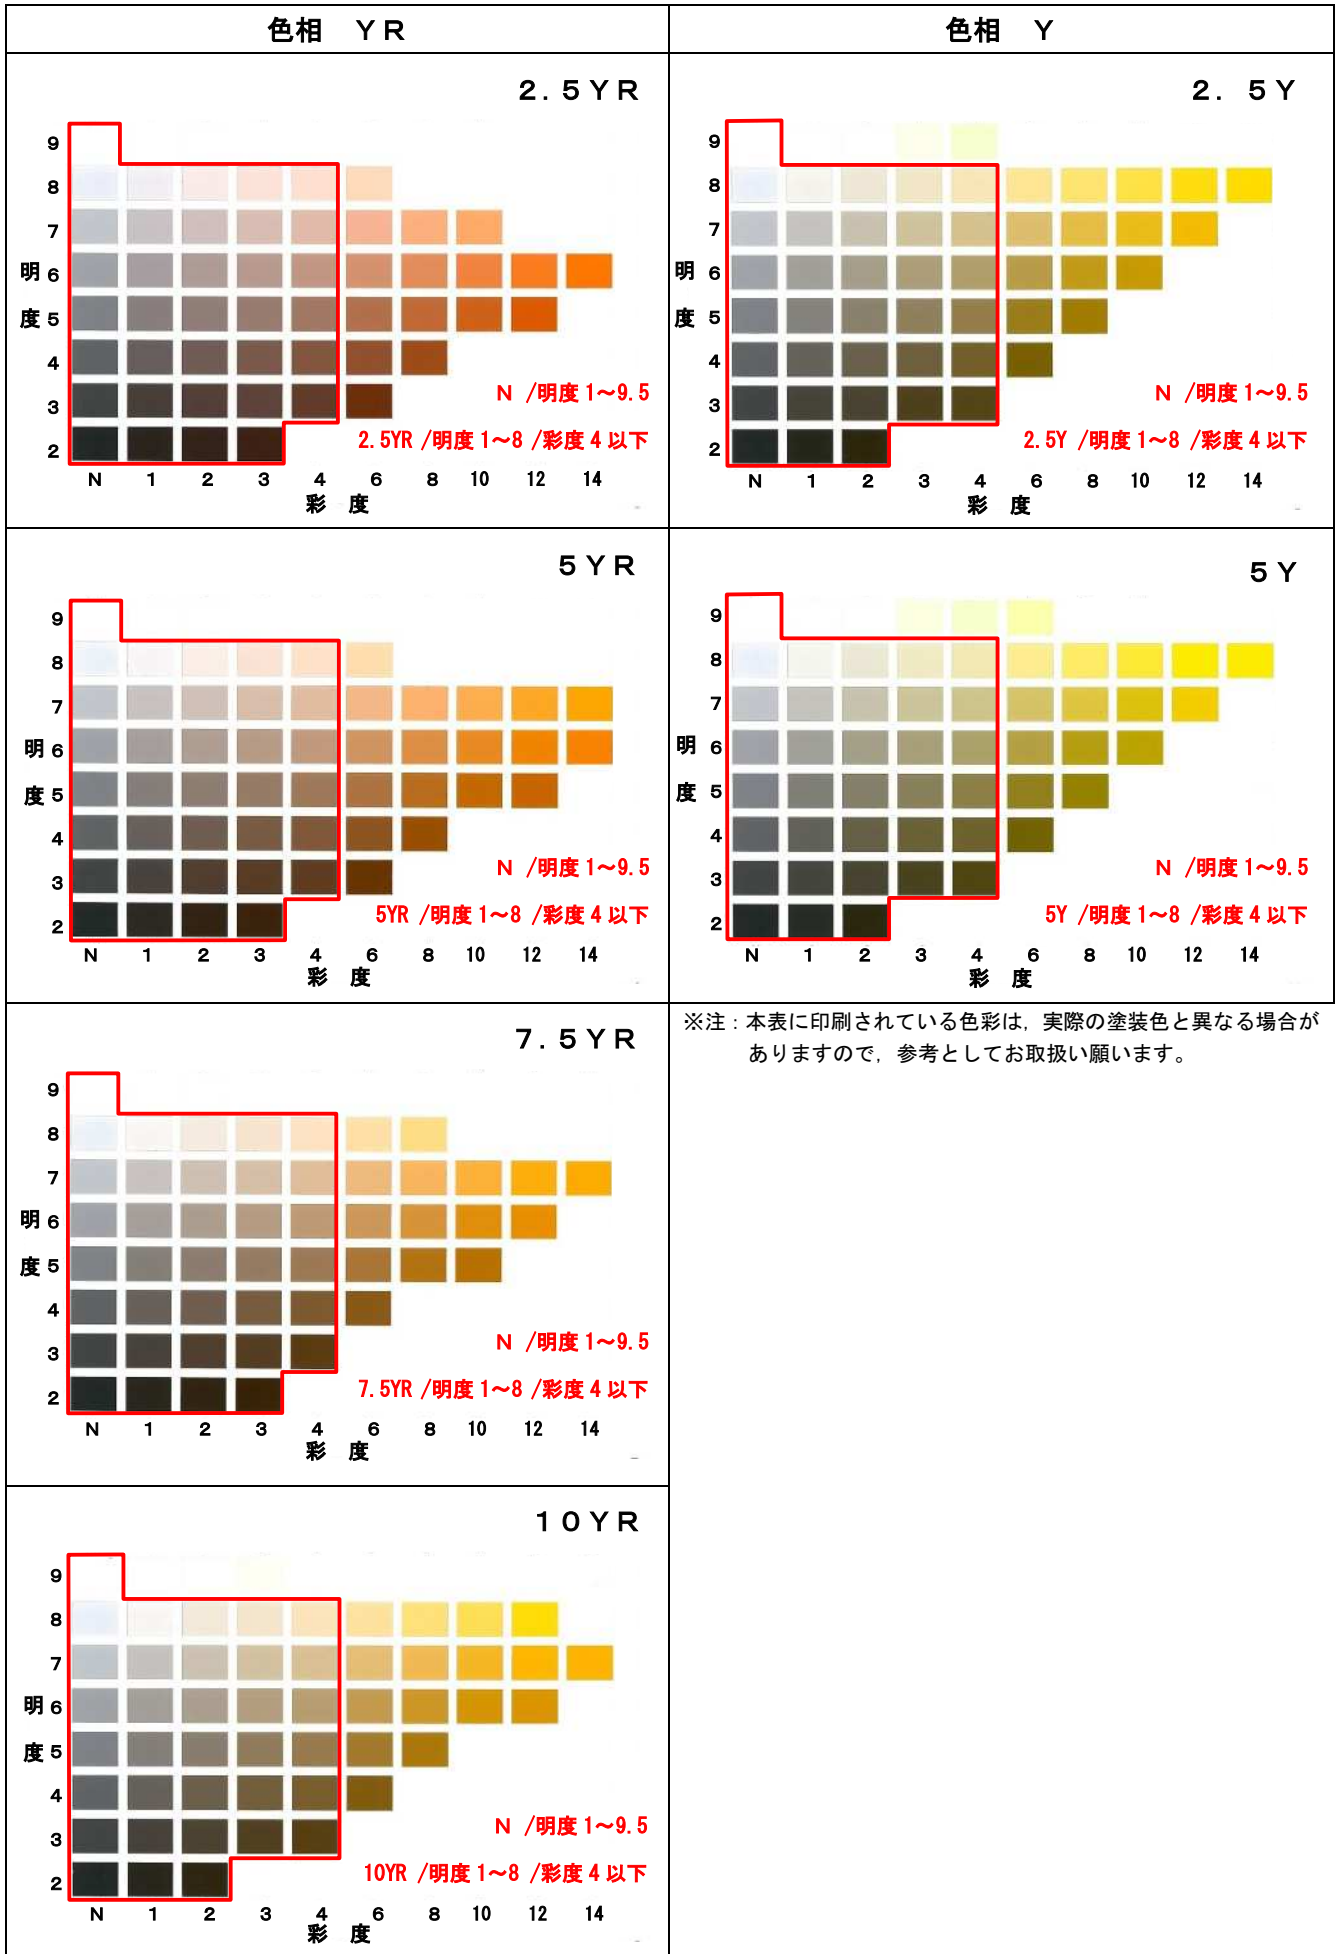

旧齋藤家別邸周辺地区における建築物基調色, 工作物色彩, 屋外広告物色彩について

マンセル J I S 標準色表

使用できる色の範囲

※注：本表に印刷されている色彩は、実際の塗装色と異なる場合がありますので、参考としてお取扱い願います。