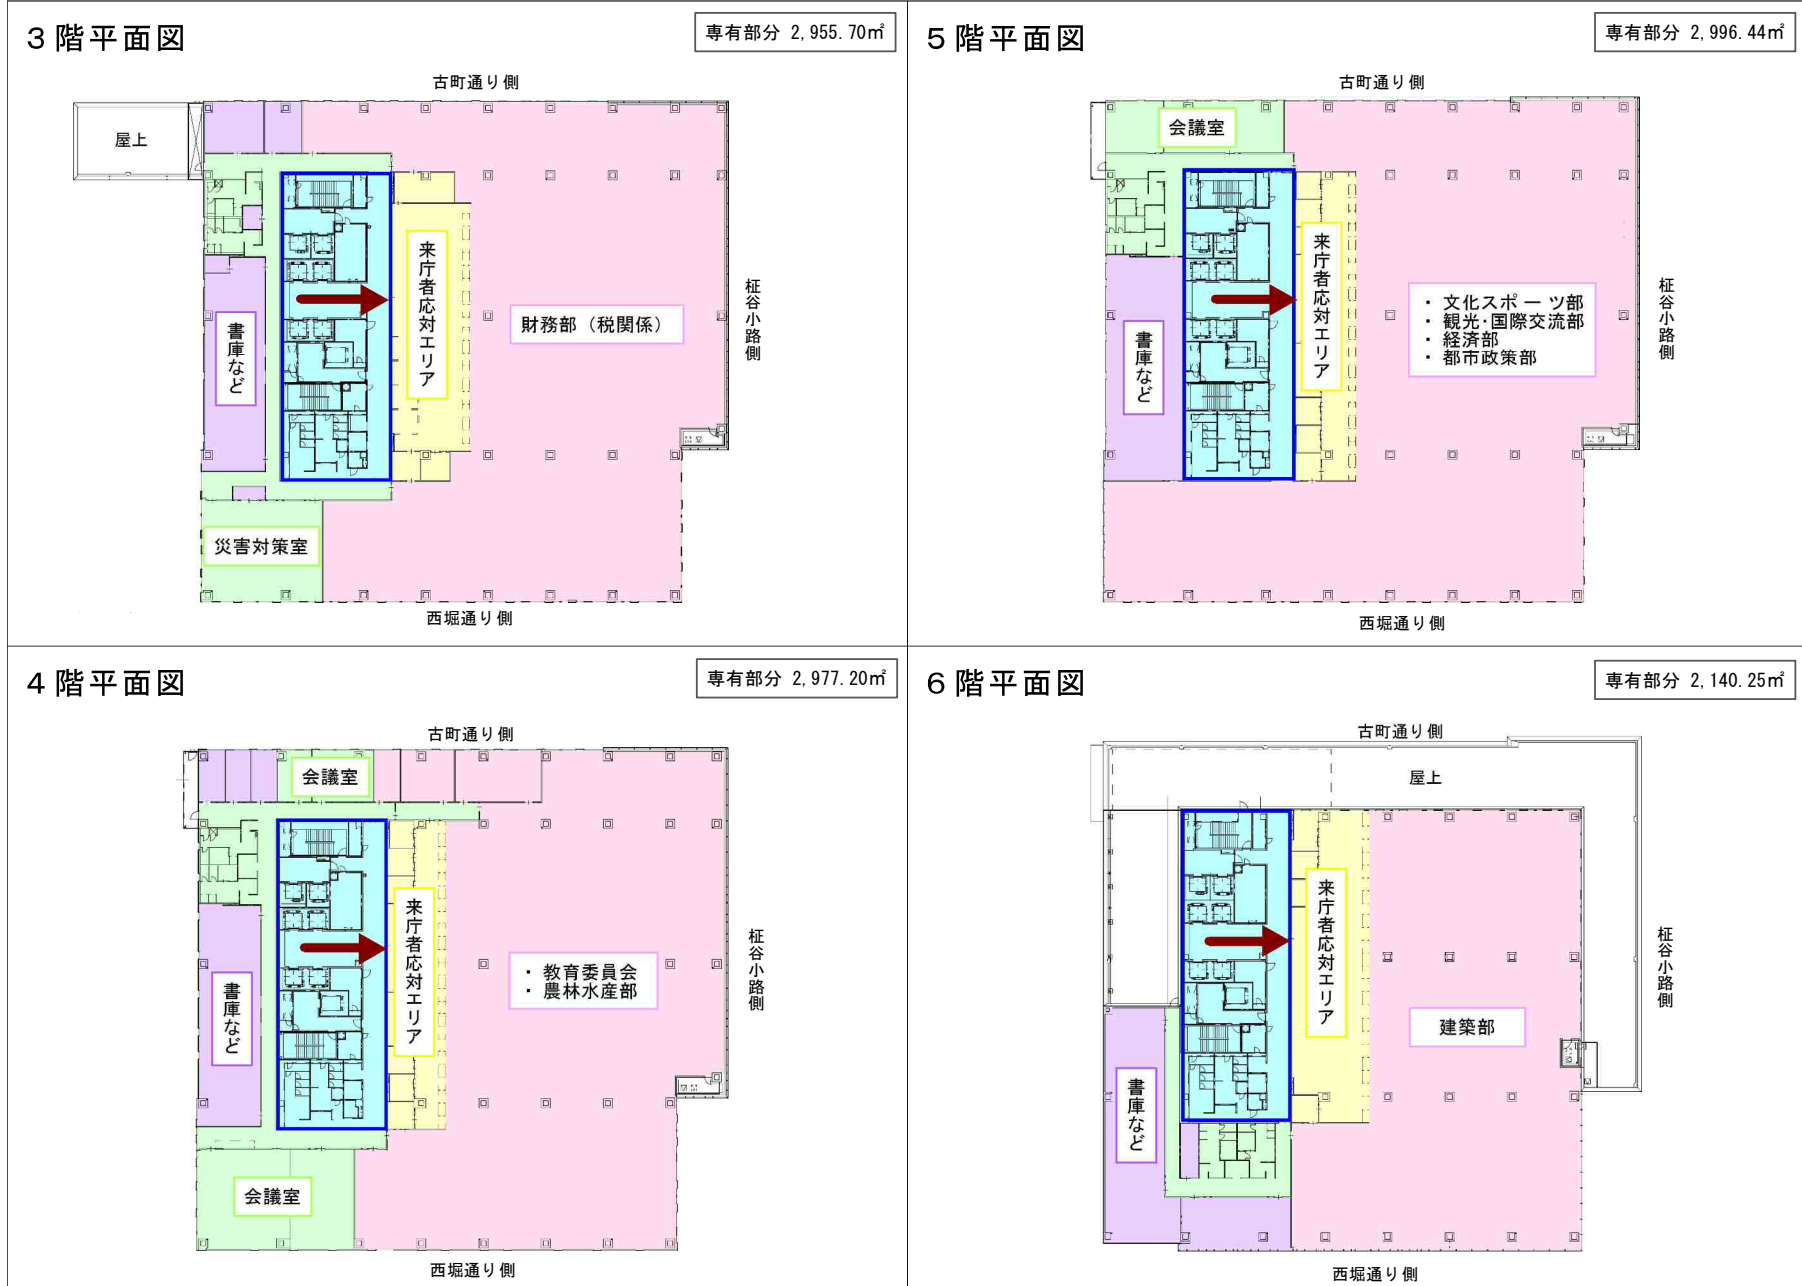

【参考資料】 (仮称) 市役所ふるまち庁舎のフロア図

ビル共用部の範囲 → 各階庁舎出入口

※今後の検討により、変更する場合があります。