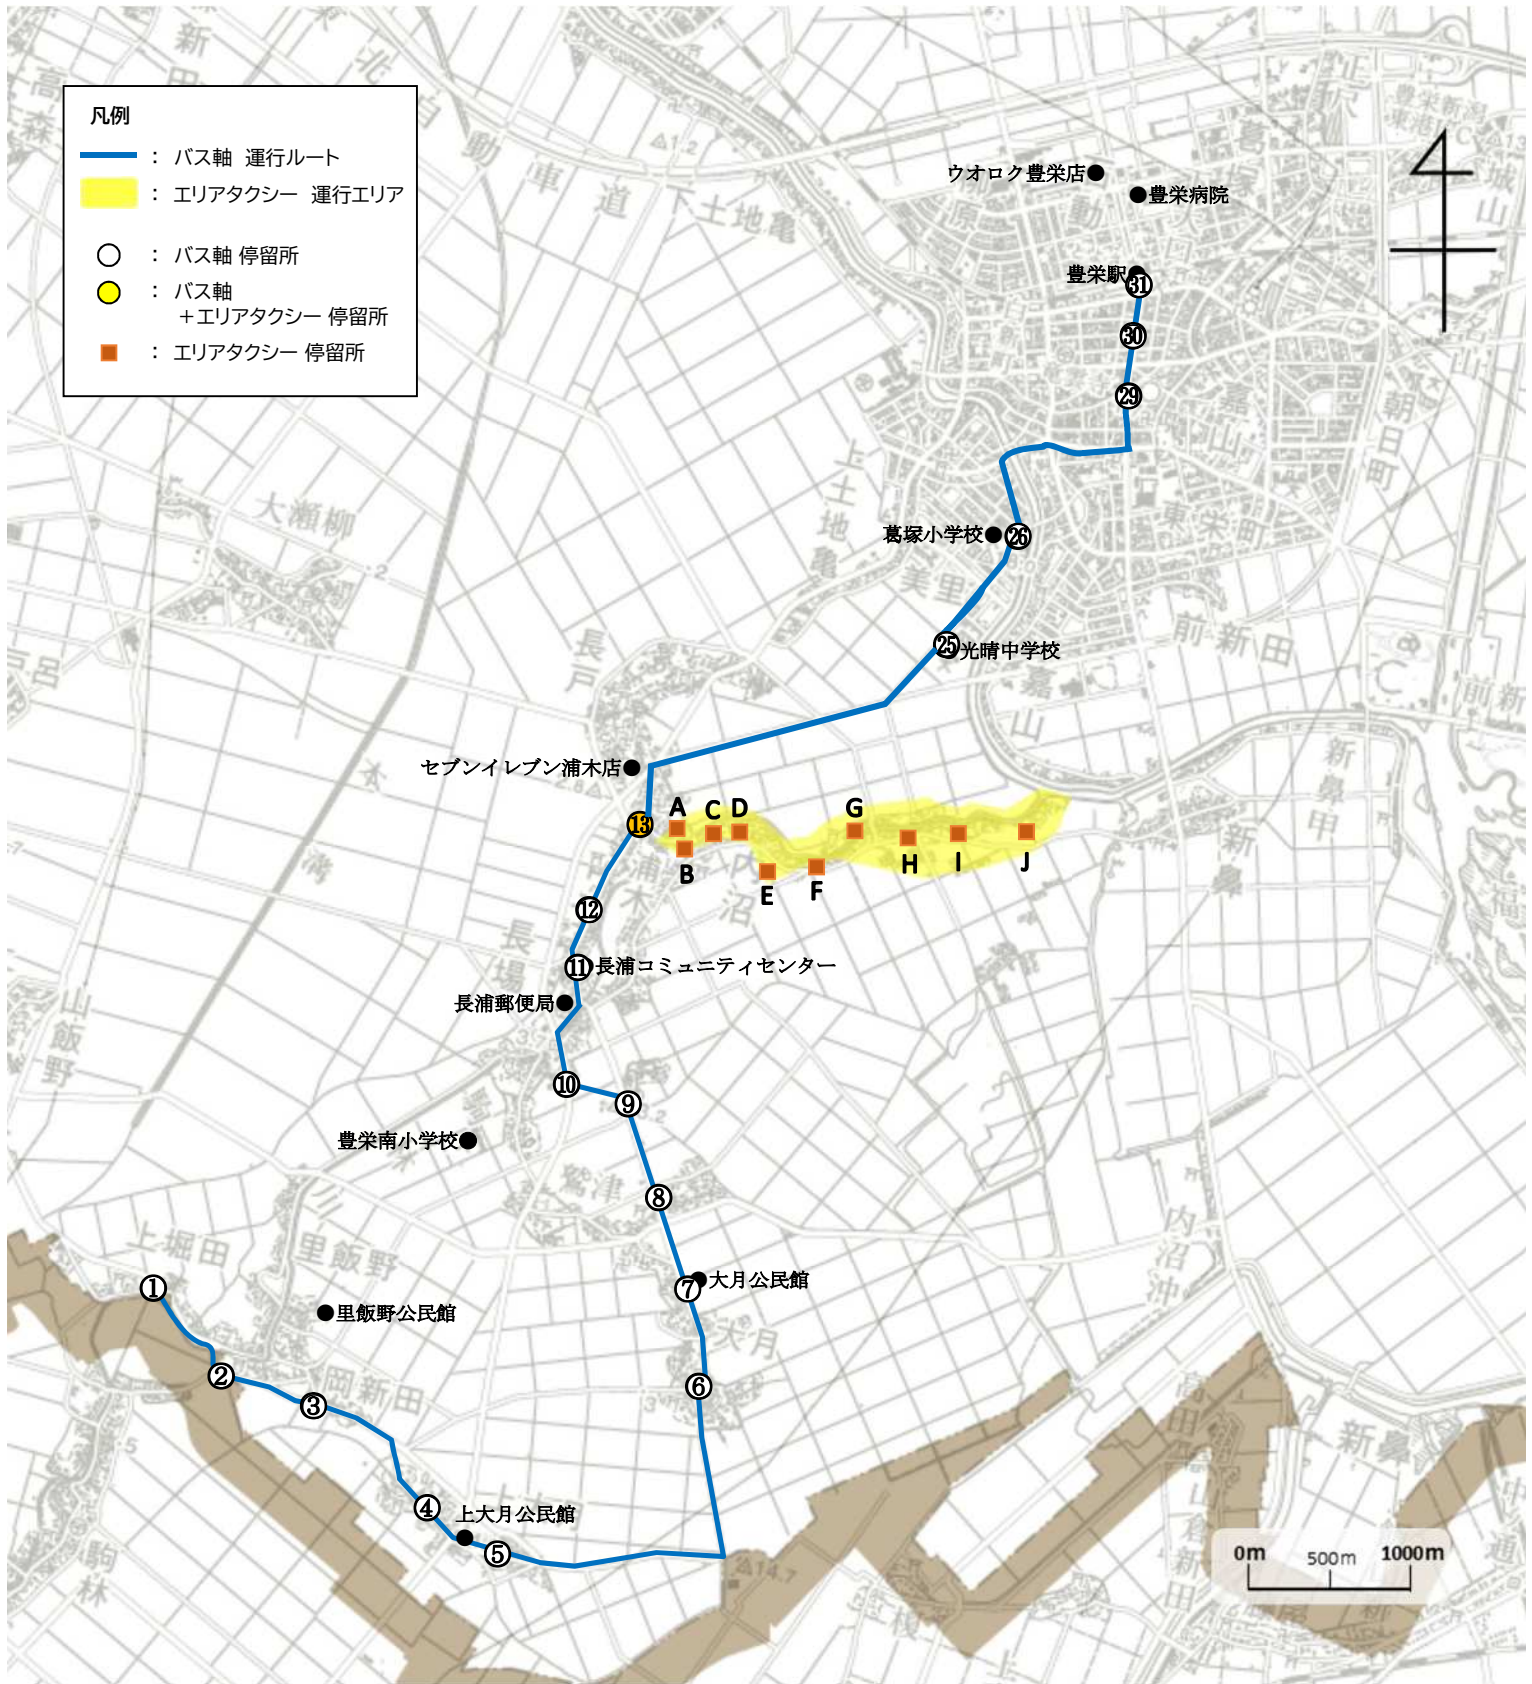

現運行ルート スクールライナー