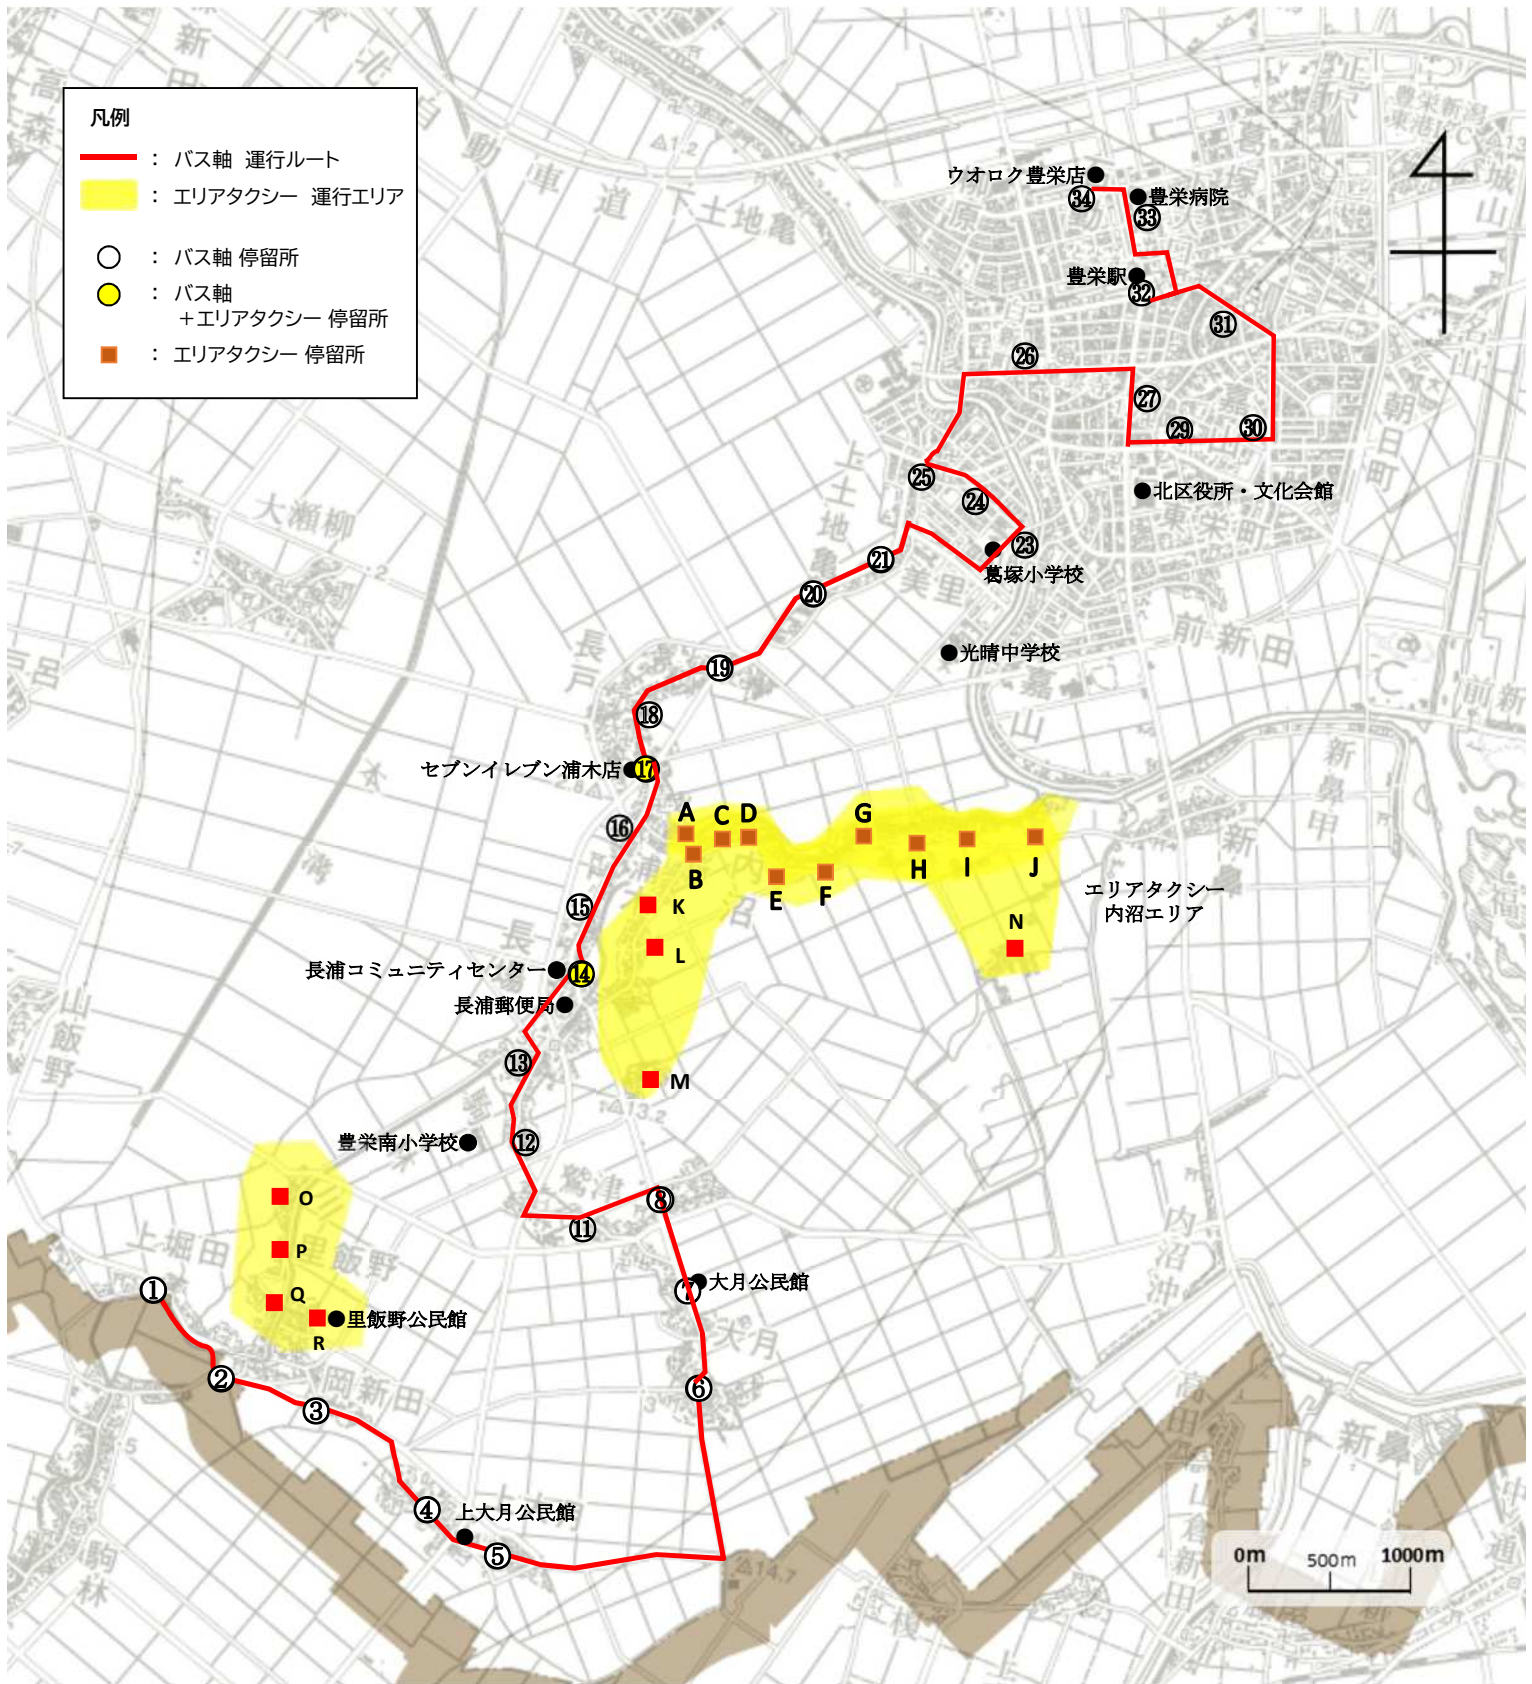

新運行ルート 通年運行