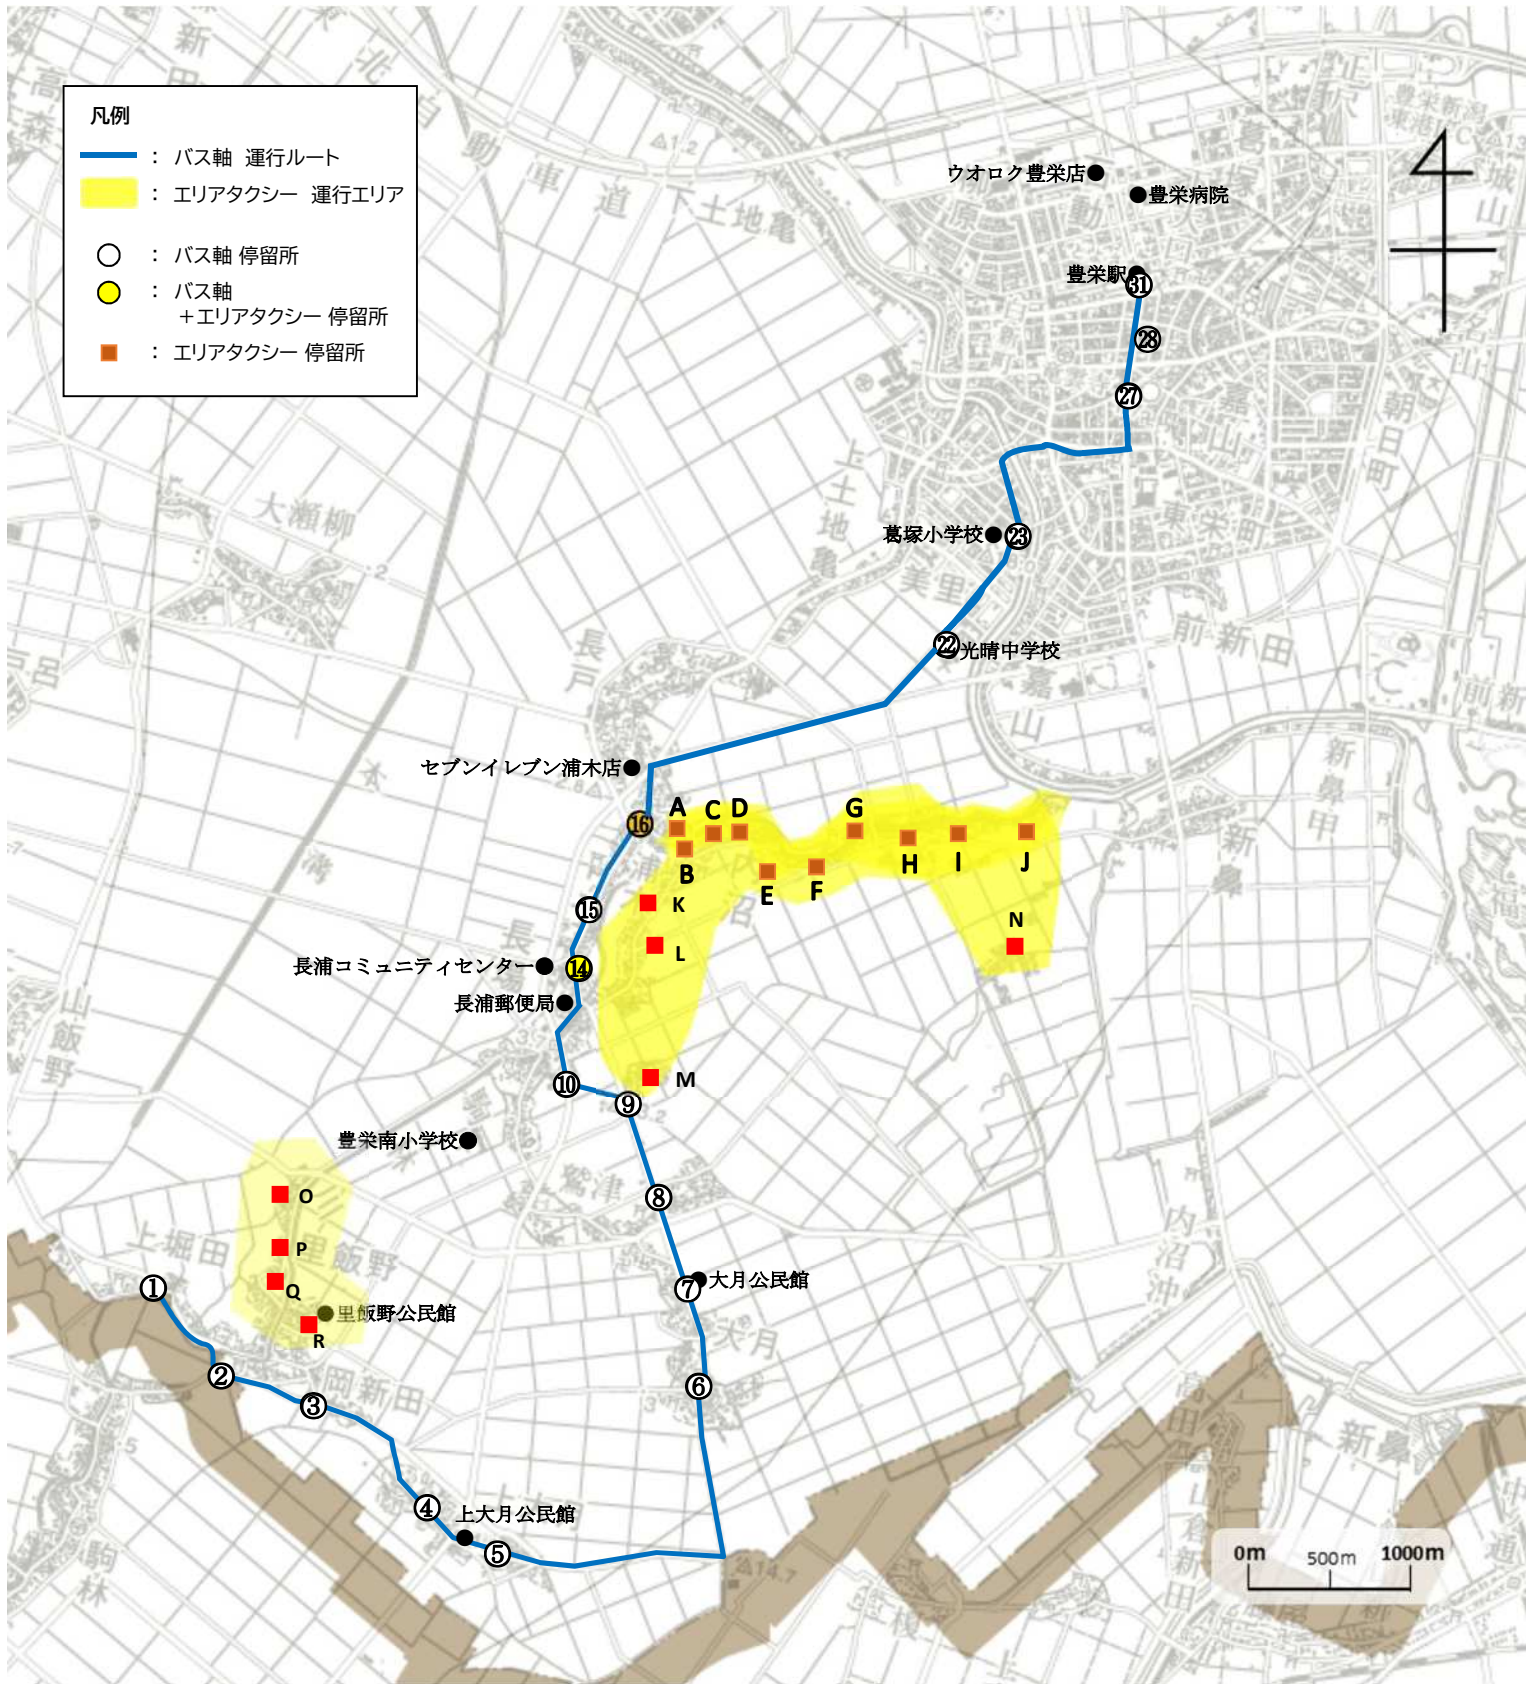

現運行ルート 通年運行

新運行ルート 通年運行

現運行ルート スクールライナー

新運行ルート スクールライナー

◇現運行ダイヤ

(令和5年12月1日改定)

停留所	夏期(4月～11月)			冬期(12月～3月)							
	3便	4便	5便	1便	2便	3便	4便	5便	6便	7便	
往路・復路	往路	復路	復路	往路	往路	往路	復路	復路	復路	復路	
運行日	3日/週	3日/週	3日/週	平日毎日	平日毎日	3日/週	3日/週	3日/週	平日毎日	平日毎日	
使用用途	通院・買い物	通院・買い物	通院・買い物	通勤・通学	通勤・通学	通院・買い物	通院・買い物	通院・買い物	通勤・通学	通勤・通学	
スクールライナー				○	○				○	○	
予約の必要	○	○	○	○		○	○	○			
1	上堀田	9:15	12:15	13:15	6:10	7:19	9:15	12:15	13:15	16:45	17:57
2	岡新田神社	9:16	12:14	13:14	6:12	7:21	9:16	12:14	13:14	16:44	17:56
3	岡新田	9:18	12:12	13:12	6:14	7:23	9:18	12:12	13:12	16:42	17:54
4	上大月上	9:20	12:10	13:10	6:17	7:26	9:20	12:10	13:10	16:40	17:52
5	上大月下	9:22	12:08	13:08	6:19	7:28	9:22	12:08	13:08	16:38	17:50
6	大月神社	9:28	12:02	13:02	6:26	7:35	9:28	12:02	13:02	16:32	17:44
7	大月公民館	9:30	12:00	13:00	6:28	7:37	9:30	12:00	13:00	16:30	17:42
8	大月下	9:31	11:59	12:59	6:30	7:39	9:31	11:59	12:59	16:29	17:41
9	勤七新田	9:33	11:57	12:57	6:32	7:41	9:33	11:57	12:57	16:27	17:39
10	長場	9:34	11:56	12:56	6:34	7:43	9:34	11:56	12:56	16:26	17:38
11	長浦コミュニティセンター	9:36	11:54	12:54	6:36	7:45	9:36	11:54	12:54	16:24	17:36
12	農村公園前	9:37	11:53	12:53	6:38	7:47	9:37	11:53	12:53	16:23	17:35
13	浦木内沼(乗継地点)	9:39	11:51	12:51	6:40	7:49	9:39	11:51	12:51	16:21	17:33
14	浦木交差点前	9:40	11:50	12:50	-	-	9:40	11:50	12:50	-	-
15	浦木長戸	9:41	11:49	12:49	-	-	9:41	11:49	12:49	-	-
16	古鳥屋	9:43	11:47	12:47	-	-	9:43	11:47	12:47	-	-
17	上土地亀	9:44	11:46	12:46	-	-	9:44	11:46	12:46	-	-
18	上土地亀公民館	9:46	11:44	12:44	-	-	9:46	11:44	12:44	-	-
19	川西3丁目	9:47	11:43	12:43	-	-	9:47	11:43	12:43	-	-
20	川西2丁目	9:48	11:42	12:42	-	-	9:48	11:42	12:42	-	-
25	光晴中学校	-	-	-	6:44	7:53	-	-	-	16:17	17:29
26	葛塚小学校	-	-	-	6:46	7:55	-	-	-	16:15	17:27
27	嘉山	9:51	11:39	12:39	-	-	9:51	11:39	12:39	-	-
28	北区役所・文化会館前	9:52	11:38	12:38	-	-	9:52	11:38	12:38	-	-
29	福明寺	9:54	11:36	12:36	6:48	7:57	9:54	11:36	12:36	16:13	17:25
30	白新町	9:55	11:35	12:35	6:50	7:59	9:55	11:35	12:35	16:12	17:24
31	豊栄駅南口	9:57	11:33	12:33	6:52	8:01	9:57	11:33	12:33	16:10	17:22
32	豊栄病院	10:00	11:30	12:30	-	-	10:00	11:30	12:30	-	-