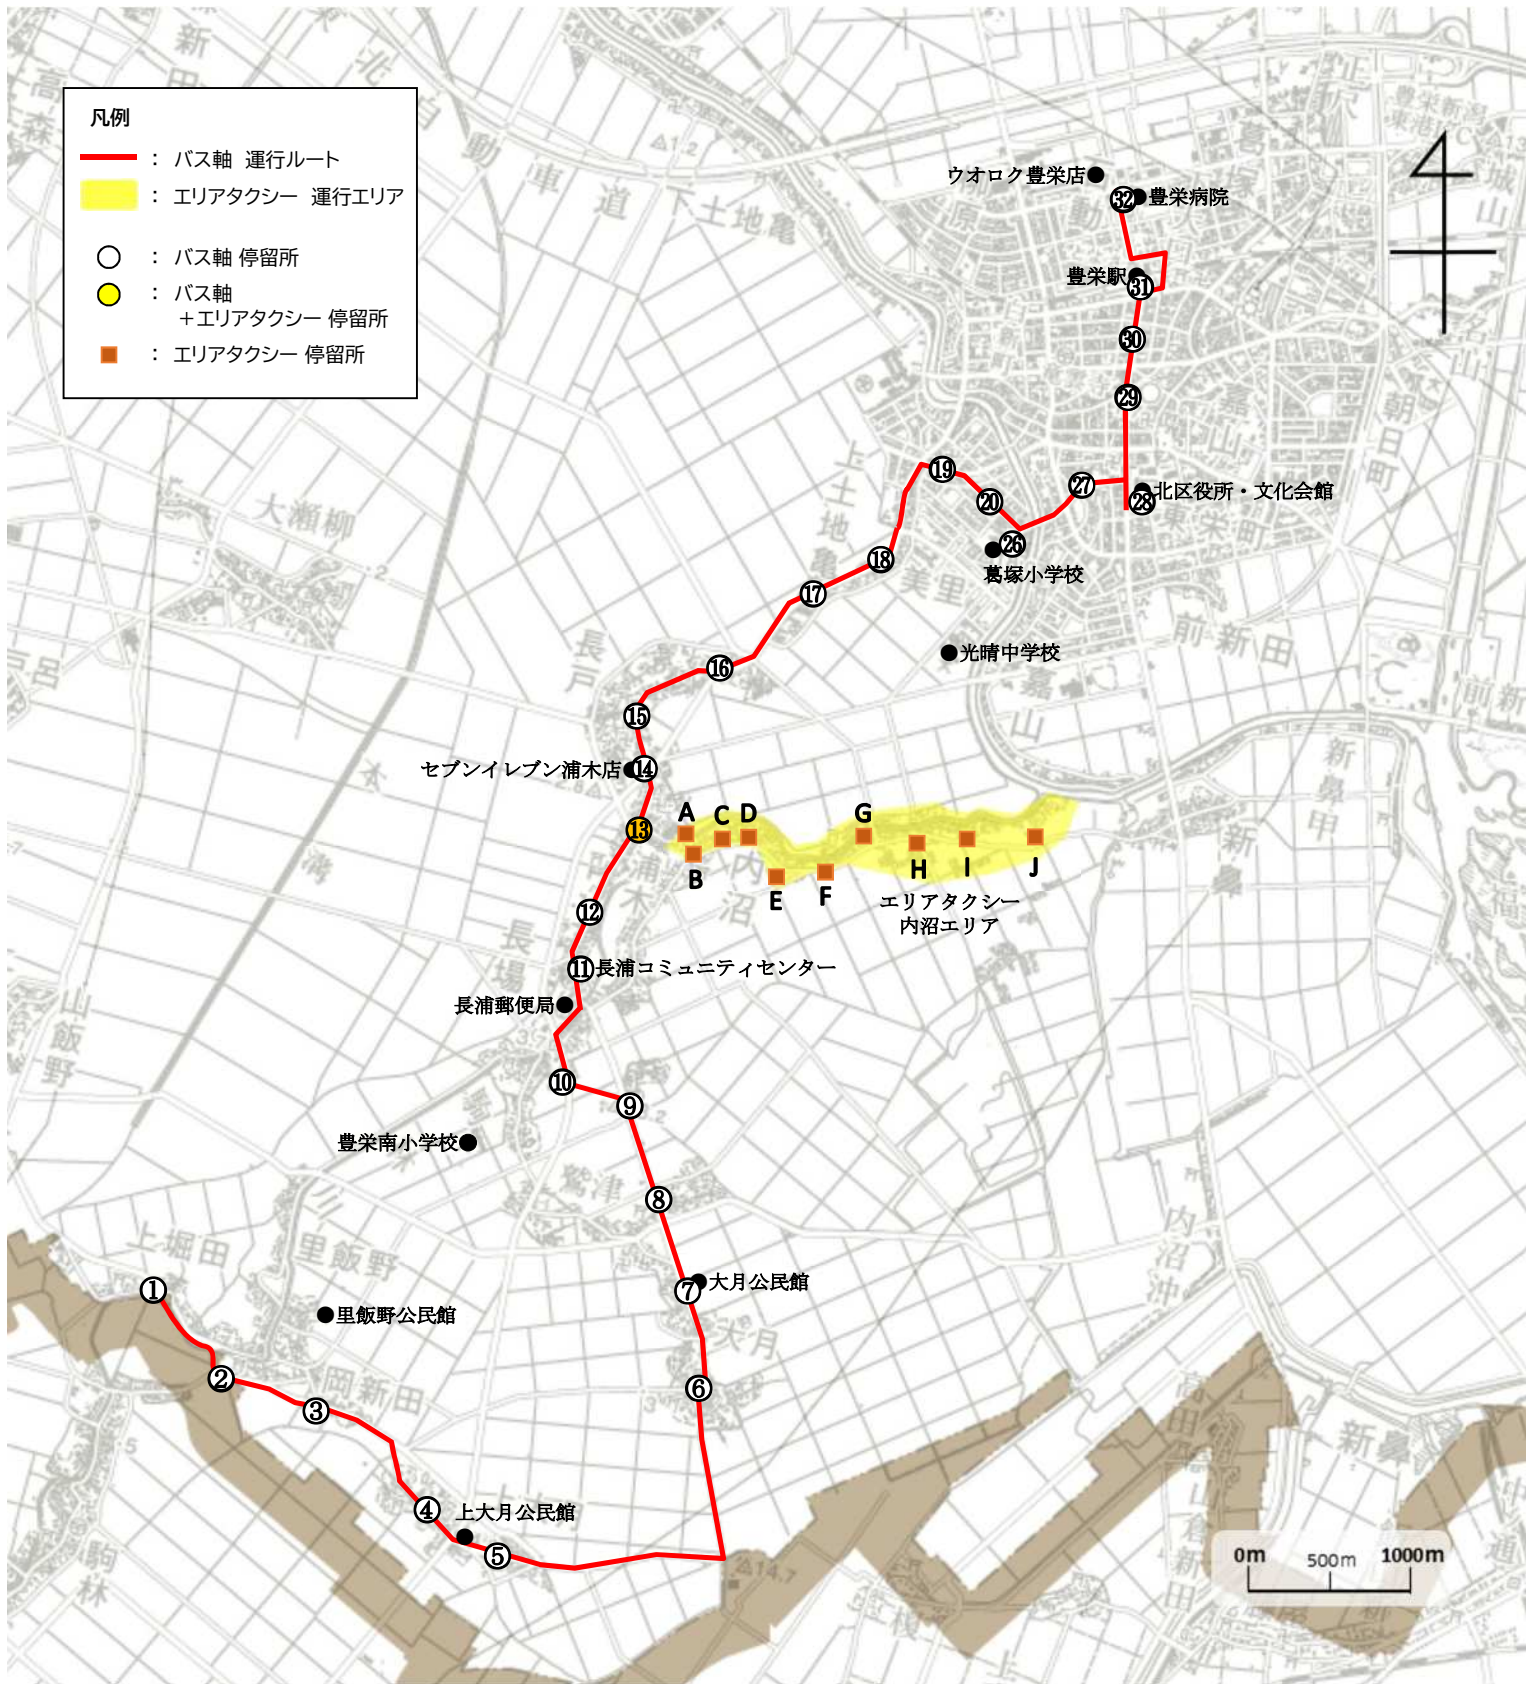

現運行ルート 通年運行