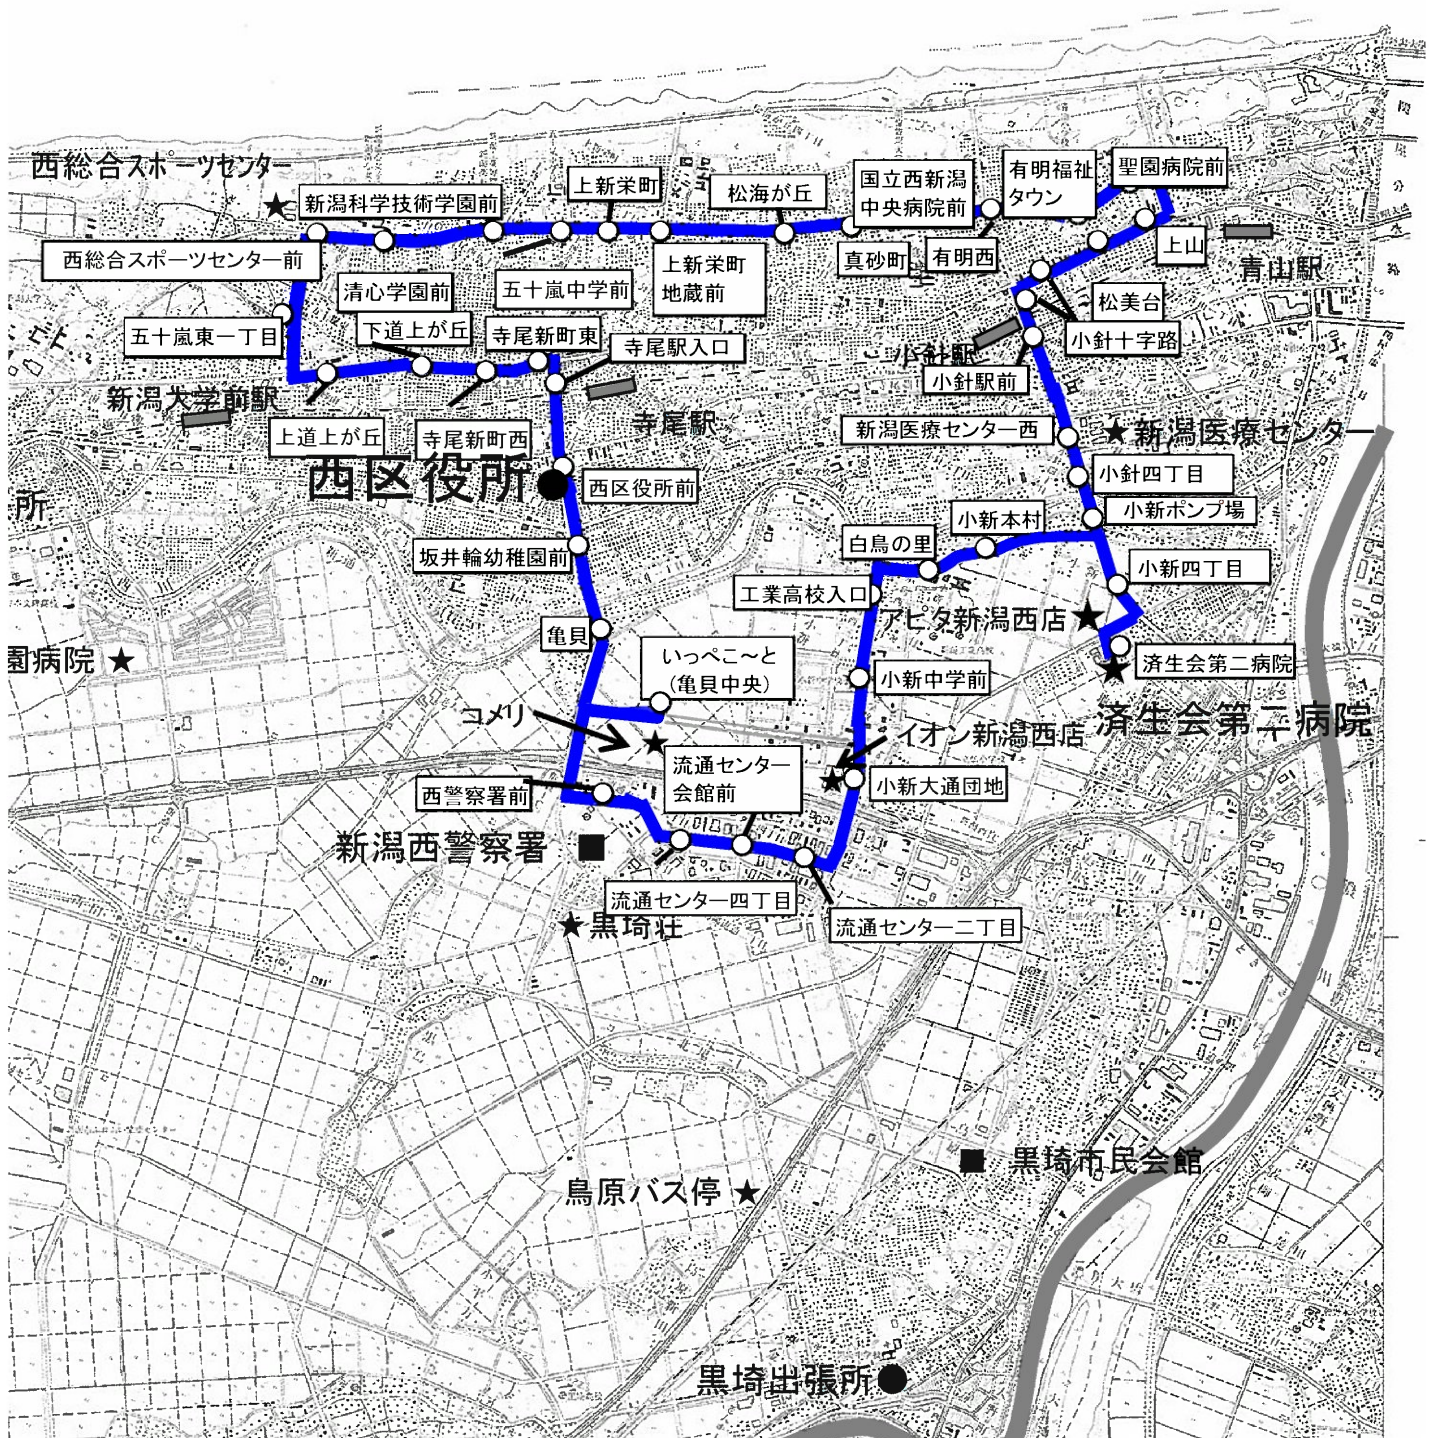

◇運行経路図

(変更なし)

●●●運行経路

時計回り.....【外回り】
反時計回り.....【内回り】