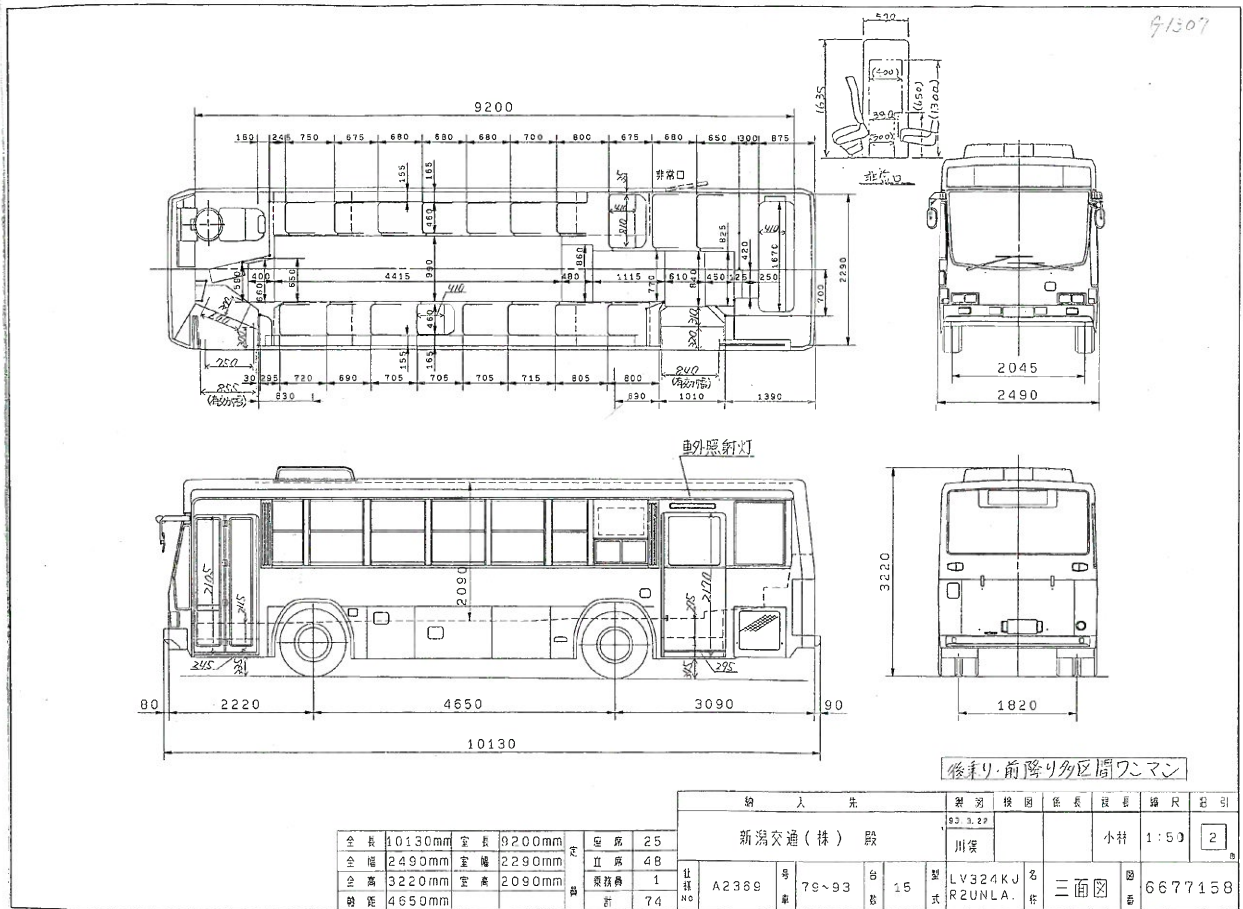

【車両2】〔新潟22 か 1307〕

【車両仕様図】