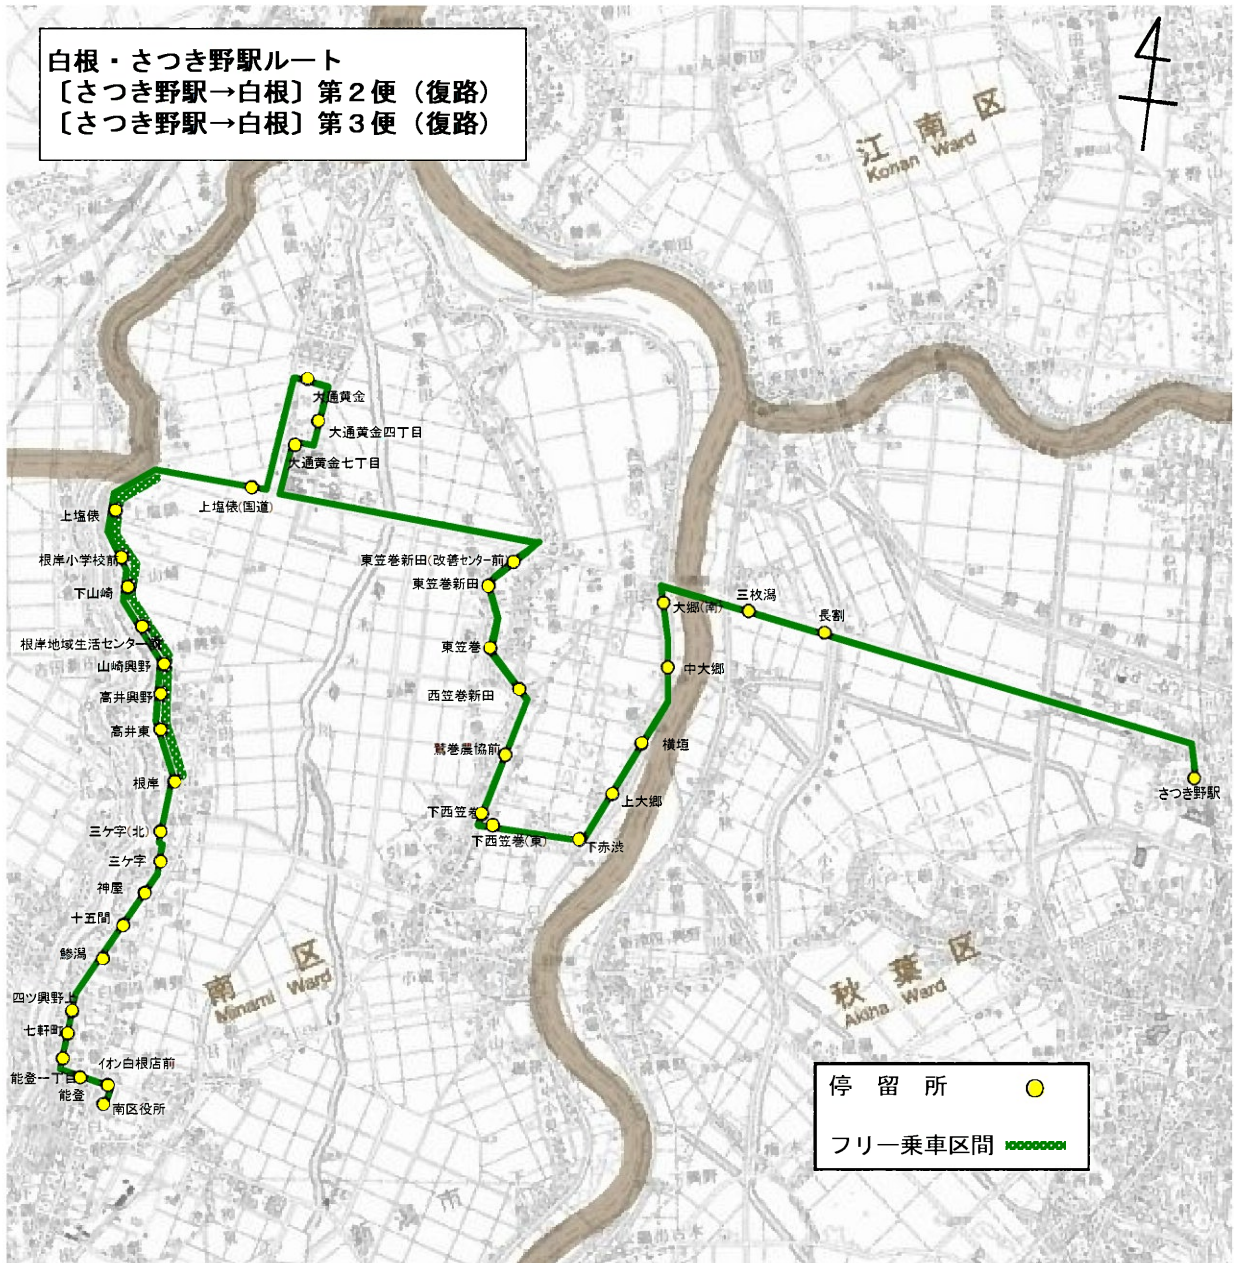

運行ルート図(現行)

第2便(復路) 起点: さつき野駅 終点: 南区役所
第3便(復路) 起点: さつき野駅 終点: 南区役所