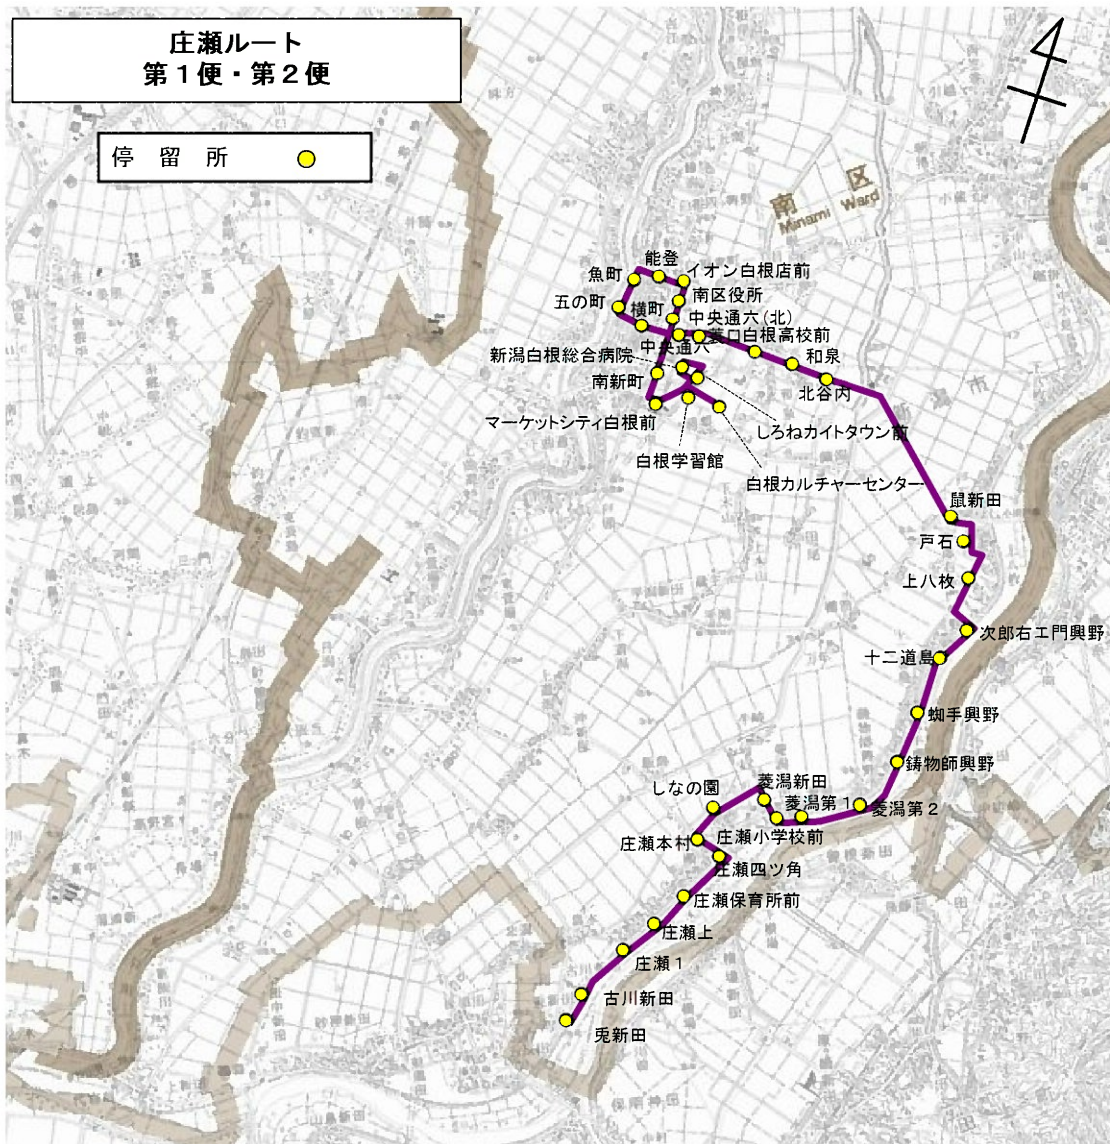

# 運行ルート図(現行)

第1便(復路) 起点:さつき野駅 終点:白根カルチャーセンター  
 第2便(往路) 起点:白根カルチャーセンター 終点:さつき野駅

# 運行ルート図(現行)

第2便(復路) 起点: さつき野駅 終点: 南区役所  
 第3便(復路) 起点: さつき野駅 終点: 南区役所

# 運行ルート図(現行)

第1便 起点:上新田 終点:白根カルチャーセンター  
 第2便 起点:白根カルチャーセンター 終点:上新田

# 運行ルート図(現行)

第1便 起点: 兔新田 終点: 白根カルチャーセンター  
 第2便 起点: 白根カルチャーセンター 終点: 兔新田