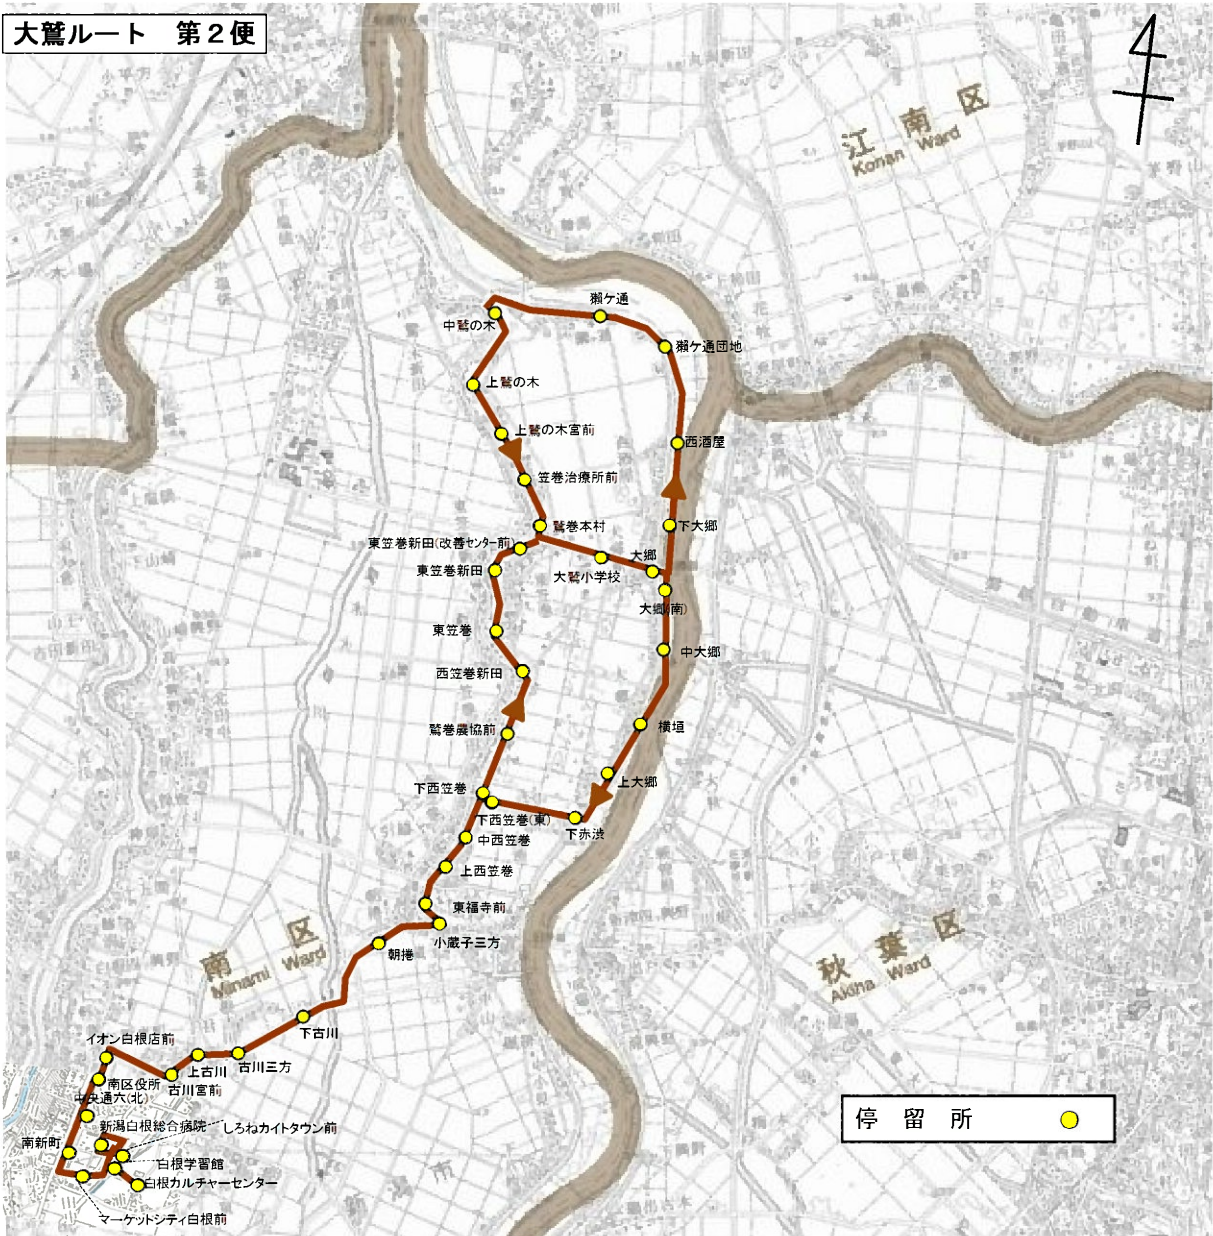

# 運行ルート図(現行)

起点: 白根カルチャーセンター 終点: 白根カルチャーセンター

# 運行ルート図(現行)

起点: 白根カルチャーセンター 終点: 南区役所

# 運行ルート図(現行)

起点: 南区役所 終点: 白根カルチャーセンター

# 運行ルート図(現行)

大鷲ルート 第2便

起点: 白根カルチャーセンター 終点: 白根学習館