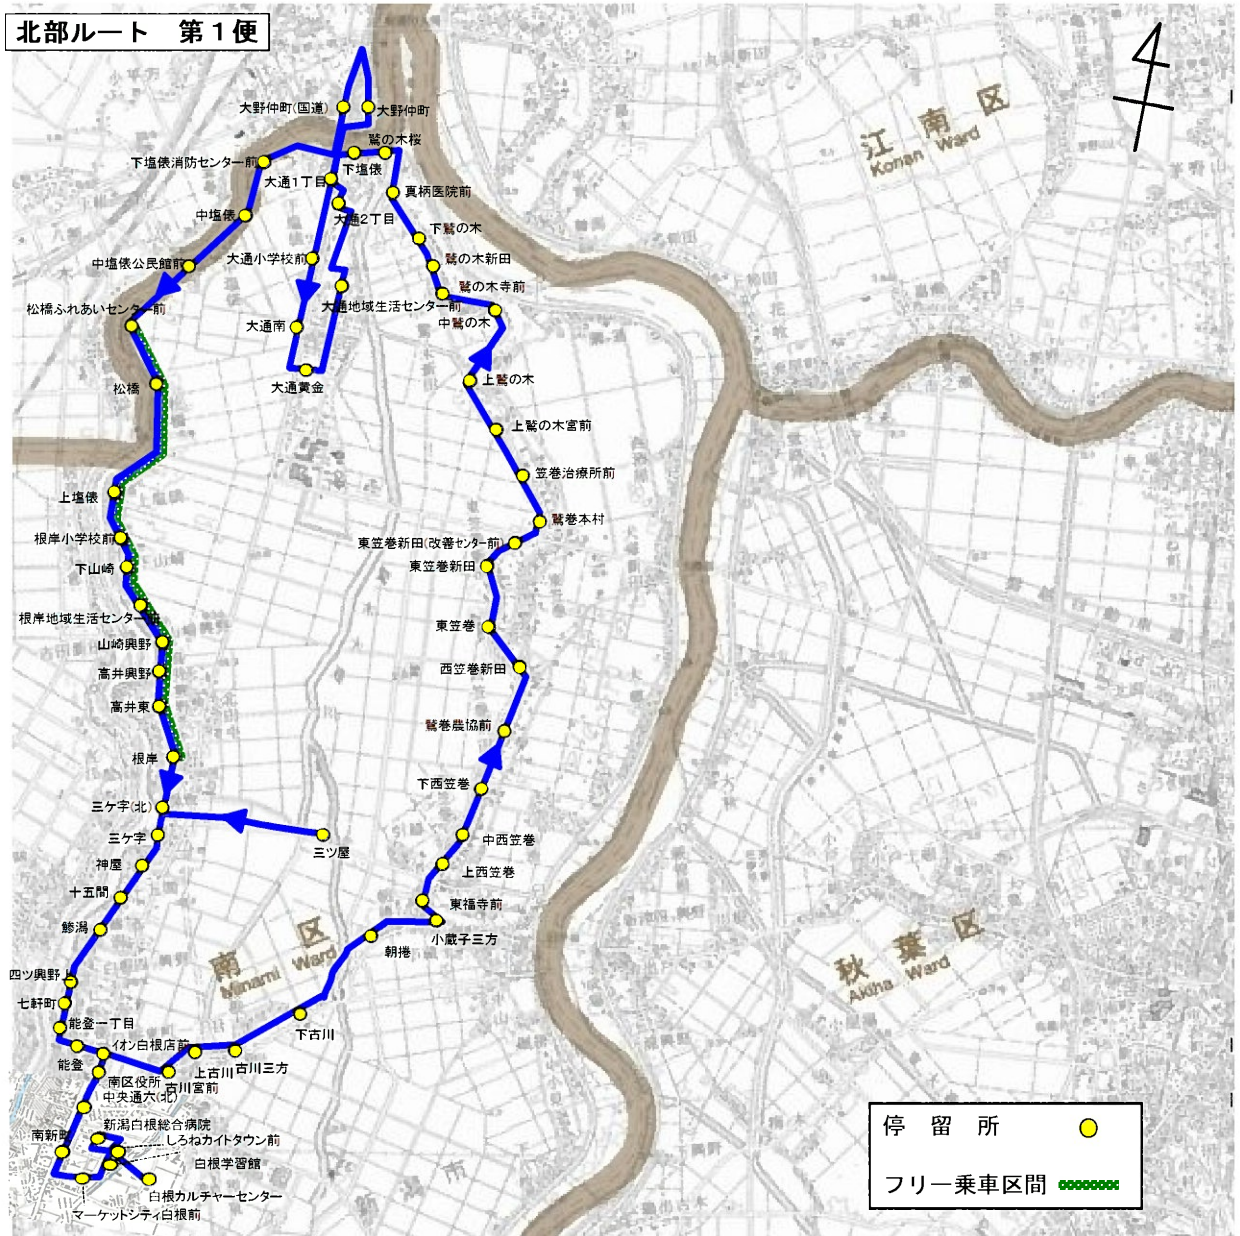

### ◇現行運行計画概要（庄瀬ルート）

運行区間 (主なバス停)	兎新田～白根 (兎新田～庄瀬本村～新潟白根総合病院～白根カルチャーセンター)
運行距離(km)	17.7km～17.9km
運行手段	41人乗り小型バス(座席14席), 35人乗り小型バス(座席16席)
運行便数(便/日)	2便
運行日	平日(12月29日～1月3日運休)
運賃(円/回)	200円均一(中学生100円, 小学生50円, 未就学児無料)
運行事業者	新潟交通観光バス株式会社
運行形態	道路運送法第4条
運行実績(H28.4～H28.9)	
利用者数(人/便)	4.2人/便
収支率(%)	21.5%

### ◇現行運行計画概要（東部ルート）

運行区間 (主なバス停)	新飯田～田上駅 (新飯田下町～茨曾根小学校前～庄瀬本村～田上駅前)
運行距離(km)	14.0～14.3km
運行手段	41人乗り小型バス(座席14席), 35人乗り小型バス(座席16席)
運行便数(便/日)	【往路】新飯田⇒田上駅行き 1便 【復路】田上駅⇒新飯田行き 2便
運行日	平日(12月29日～1月3日運休)
運賃(円/回)	200円均一 (中高生100円, 小学生50円, 未就学児無料)
運行事業者	新潟交通観光バス株式会社
運行形態	道路運送法第4条
運行実績 (H28.4～H28.9)	
利用者数(人/便)	7.2人/便
収支率(%)	25.5%

# 運行ルート図(現行)

ルート名 (色)	北部	大鷲	白根・さつき野駅	新飯田・茨曾根	庄瀬	東部
運行距離	34.1 ~38.0Km	29.4 ~32.0Km	24.3~27.3Km	15.3~15.5Km	17.7~17.9Km	14.0 ~14.3Km
運行便数	3便	2便	5便	2便	2便	3便

# 運行ルート図(現行)

起点:三ツ屋 終点:白根カルチャーセンター