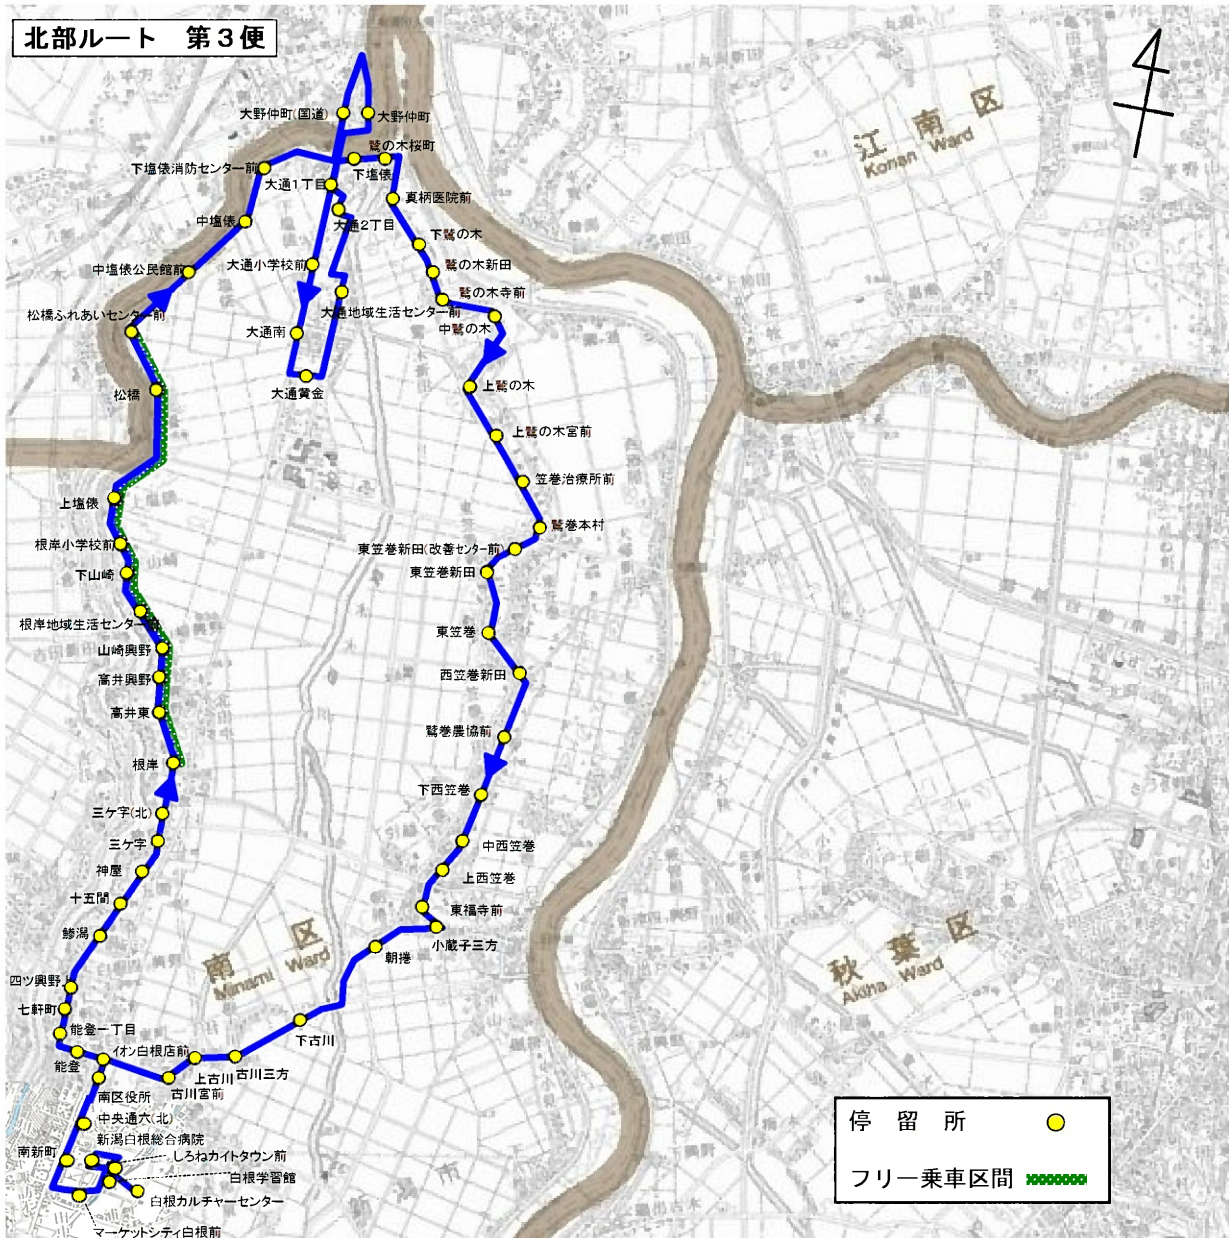

運行ルート図(現行)

起点: 白根カルチャーセンター 終点: 南区役所