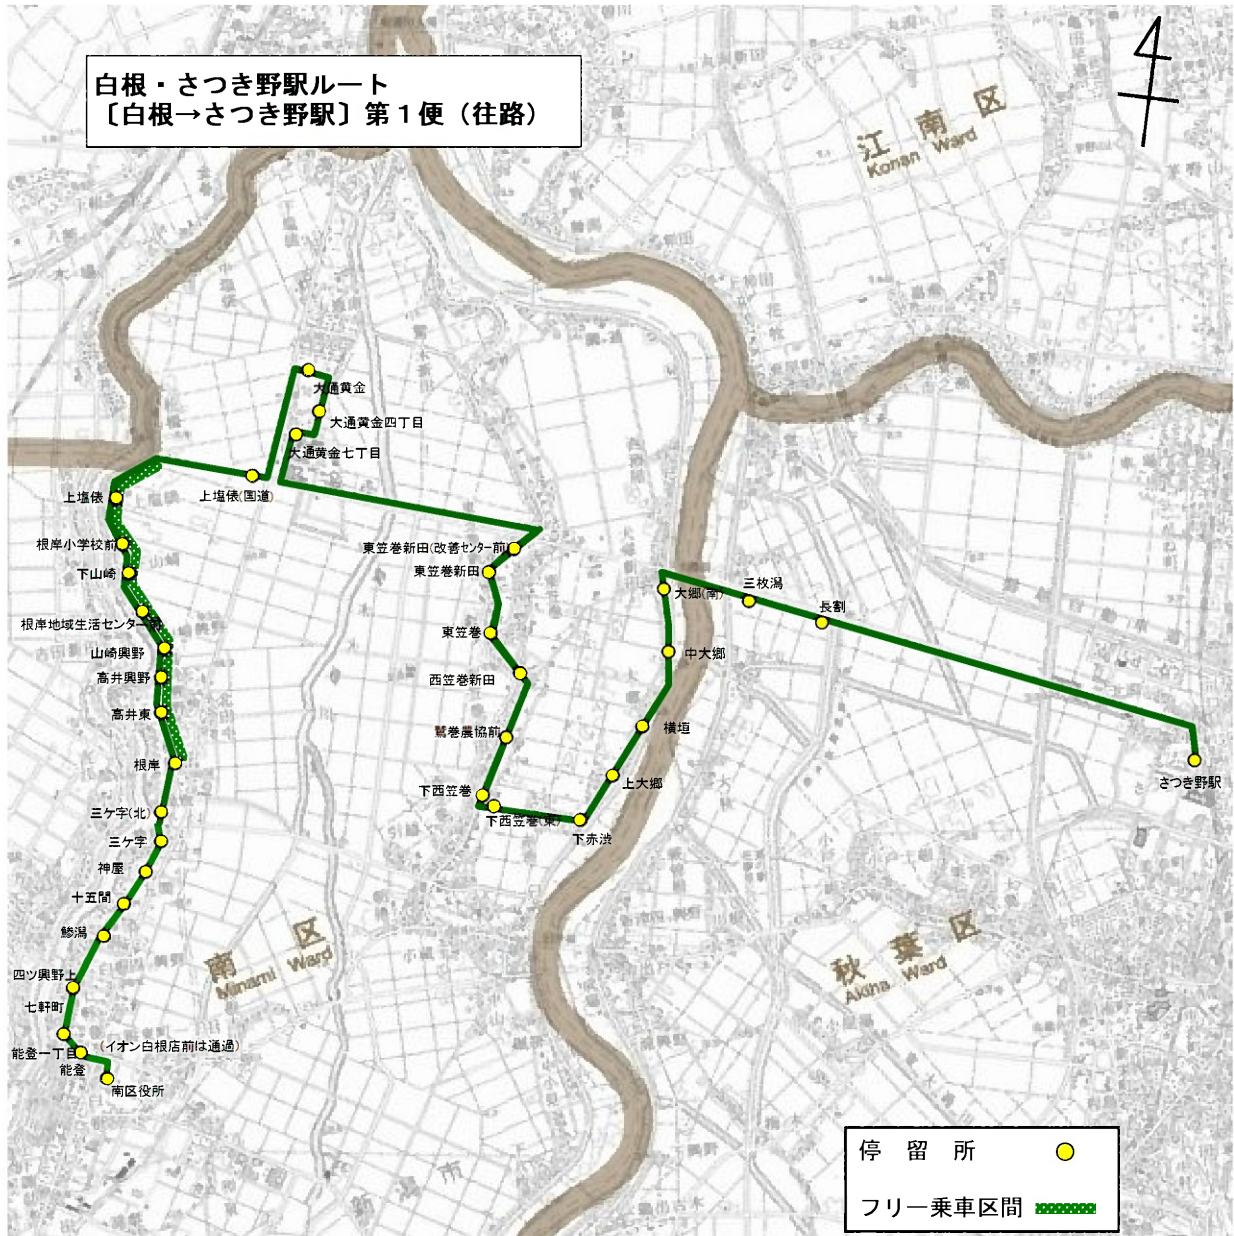

運行ルート図(現行)

第1便(往路) 起点:南区役所 終点:さつき野駅