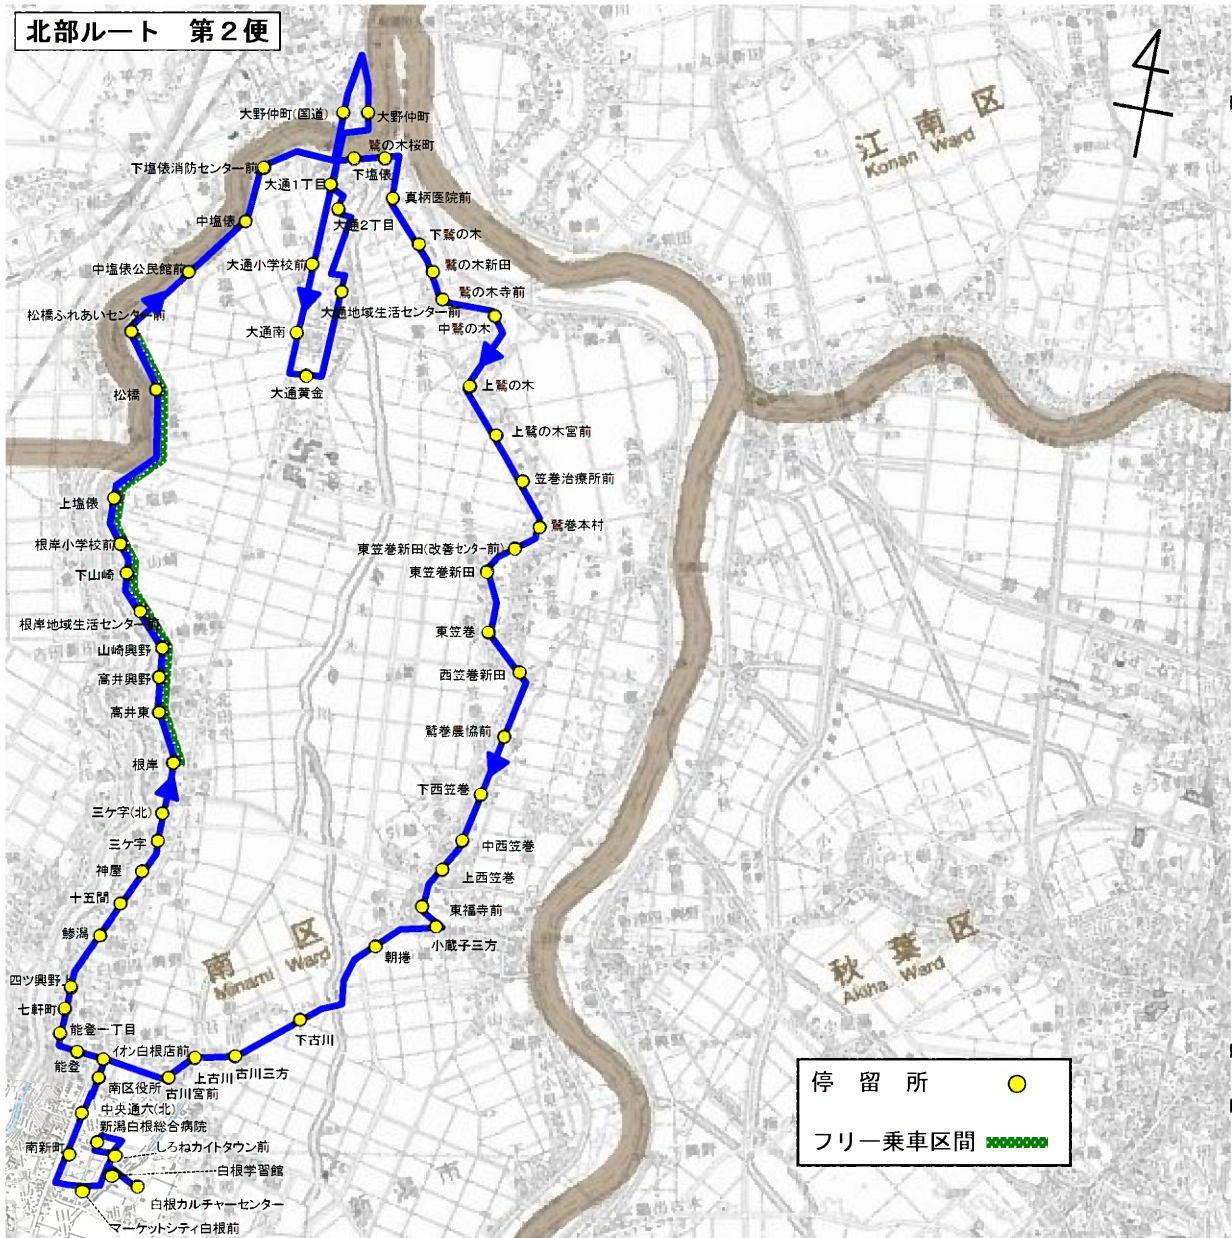

# 運行ルート図(現行)

ルート名 (色)	北部	大鷲	白根・さつき野駅	新飯田・茨曾根	庄瀬	東部
運行距離	34.1 ~38.0Km	29.4 ~32.0Km	24.3~27.3Km	15.3~15.5Km	17.7~17.9Km	14.0 ~14.3Km
運行便数	3便	2便	5便	2便	2便	3便

# 運行ルート図(現行)

起点:三ツ屋 終点:白根カルチャーセンター

# 運行ルート図(現行)

起点: 白根カルチャーセンター 終点: 白根カルチャーセンター