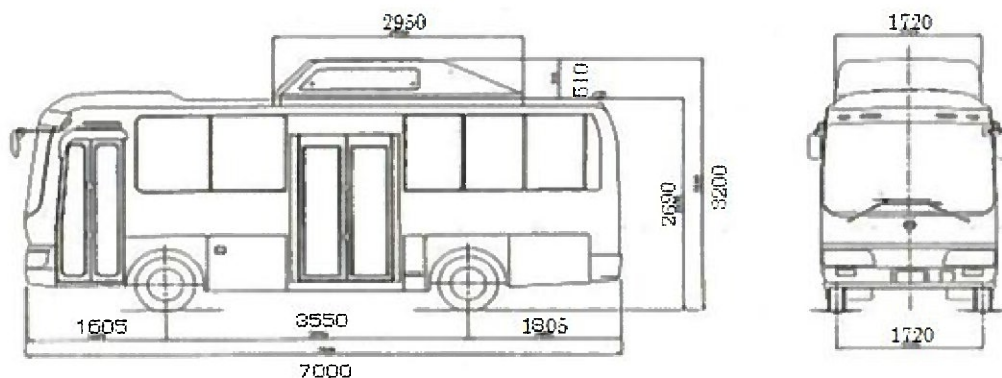

◇運行手段詳細（現行）

【車両仕様図】