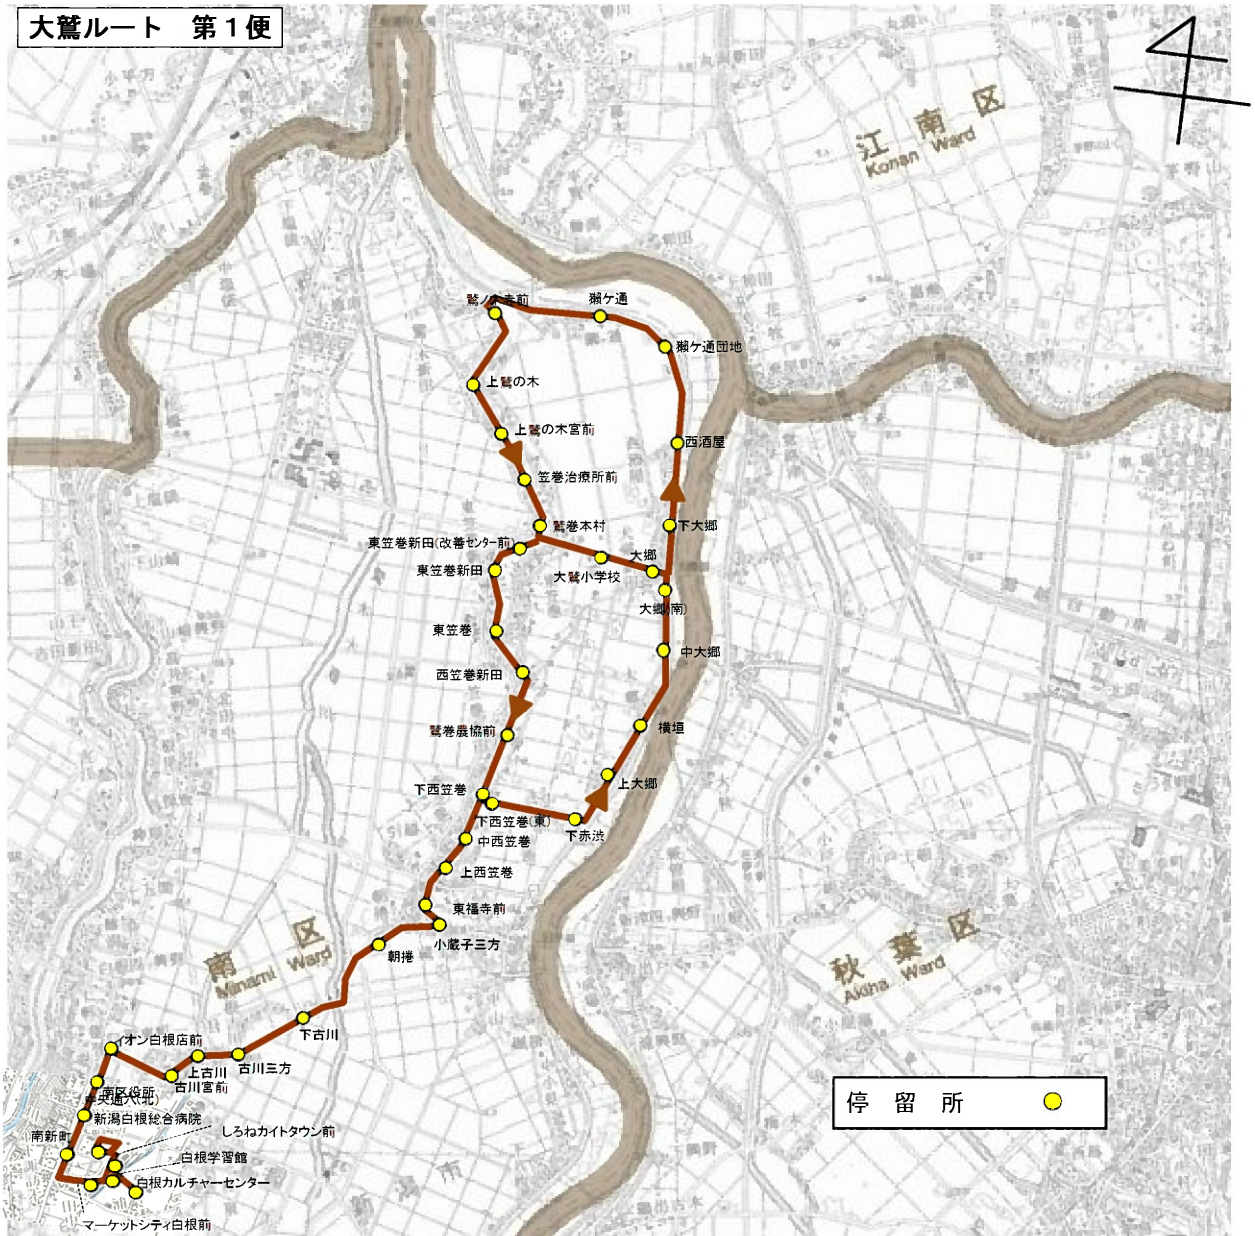

# 運行ルート図(現行)

起点:三ツ屋 終点:白根カルチャーセンター

# 運行ルート図(現行)

起点: 白根カルチャーセンター 終点: 白根カルチャーセンター

# 運行ルート図(現行)

起点: 白根カルチャーセンター 終点: 南区役所

# 運行ルート図(現行)

起点: 南区役所 終点: 白根カルチャーセンター