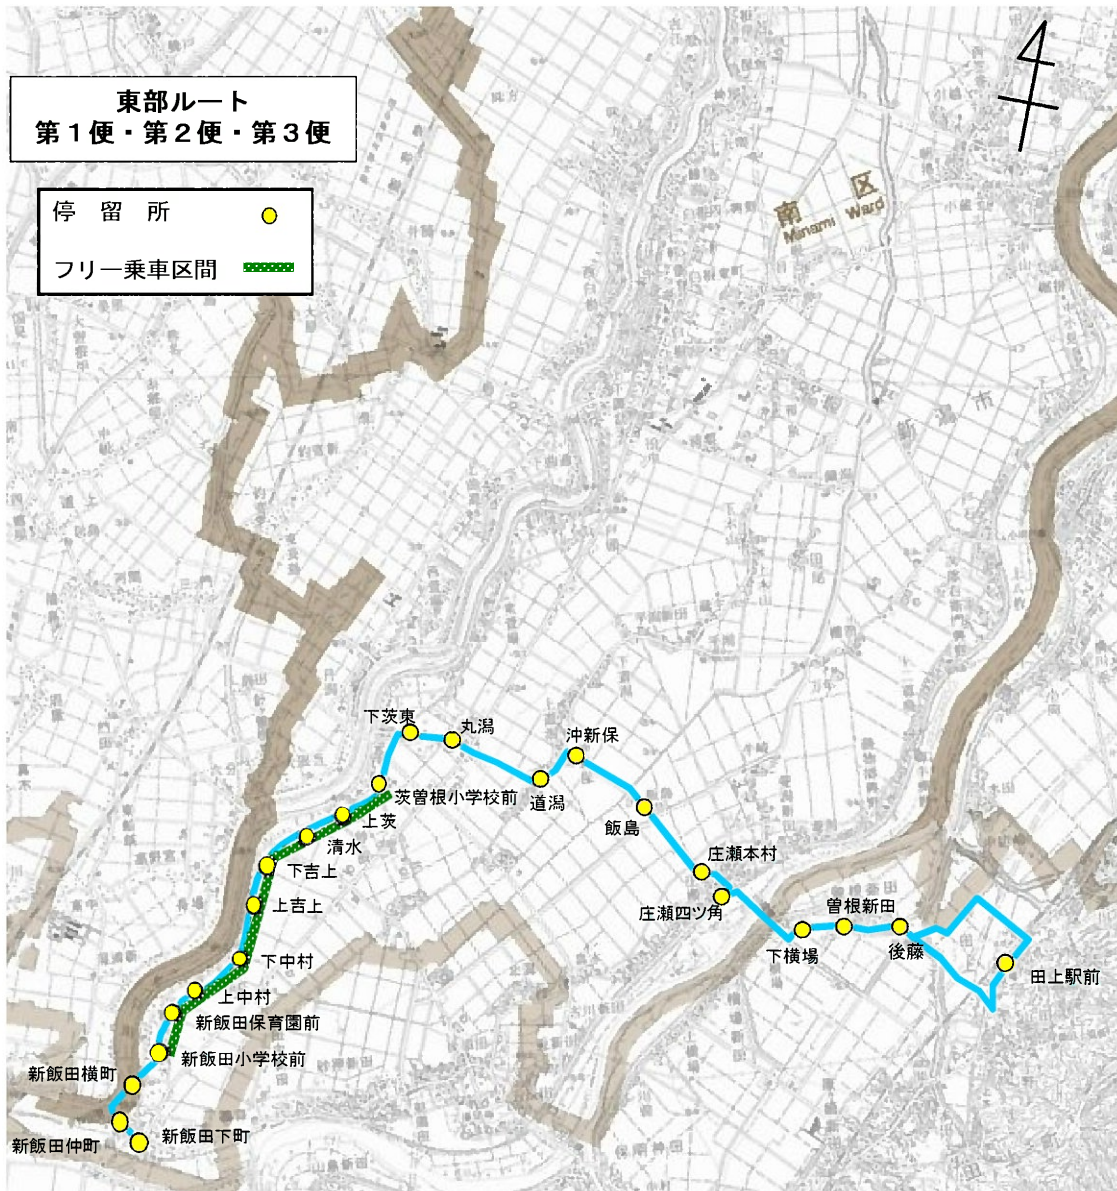

運行ルート図(現行)

- 第1便 起点:新飯田下町 終点:田上駅
- 第2便 起点:田上駅 終点:新飯田下町
- 第3便 起点:田上駅 終点:新飯田下町