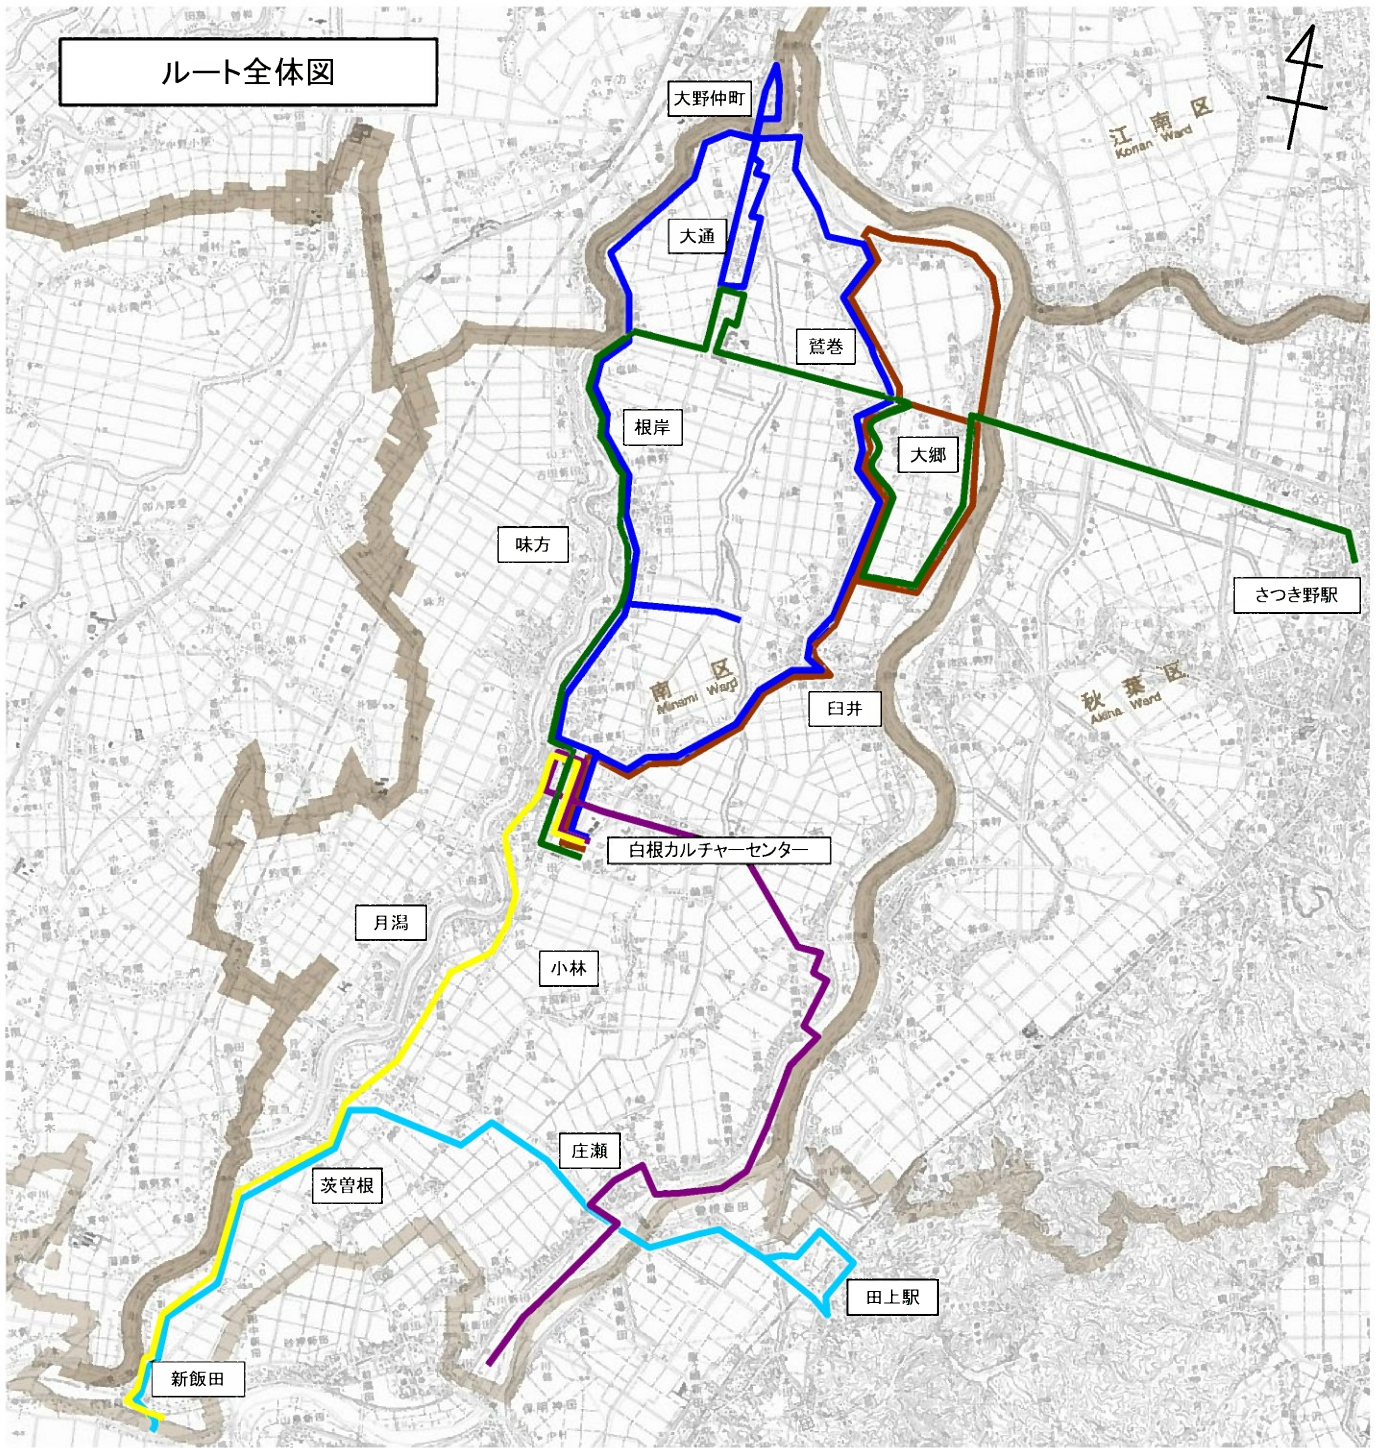

運行ルート図(現行)

ルート名 (色)	北部	大鷲	白根・さつき野駅	新飯田・茨曾根	庄瀬	東部
運行距離	34.1 ~38.0Km	29.4 ~32.0Km	24.3~27.3Km	15.3~15.5Km	17.7~17.9Km	14.0 ~14.3Km
運行便数	3便	2便	5便	2便	2便	3便