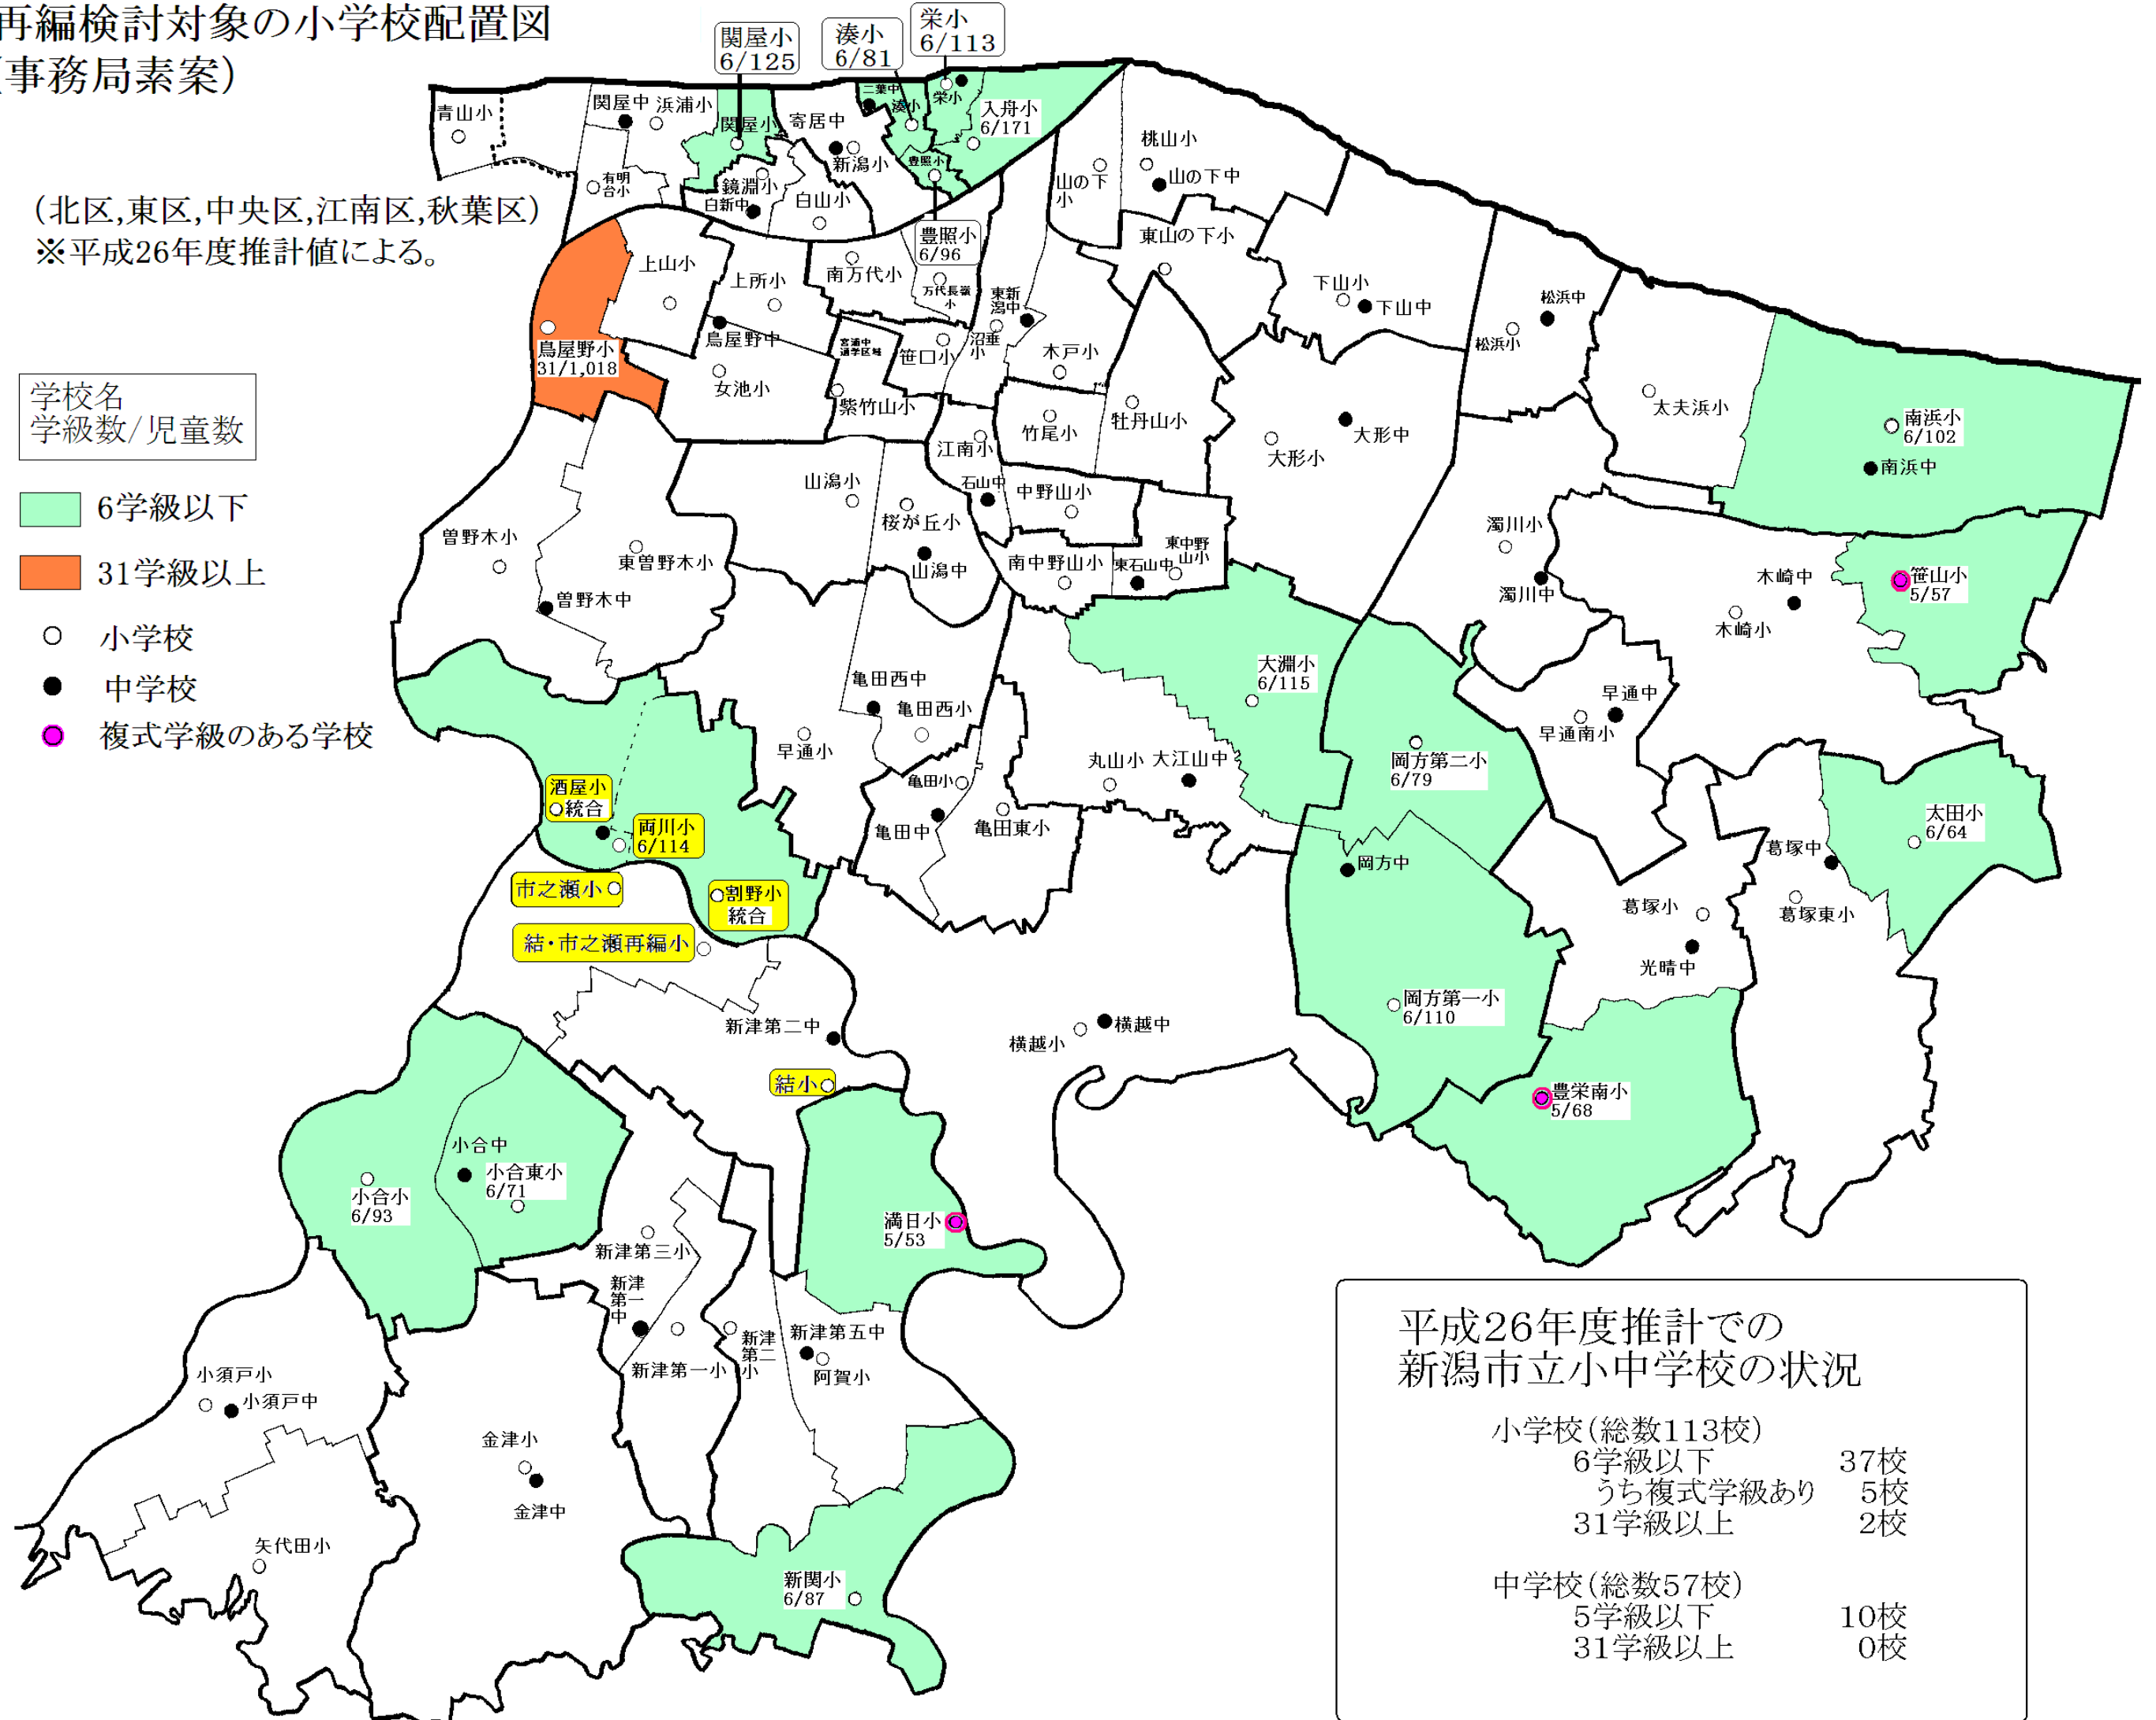

再編検討対象の小学校配置図 (事務局素案)

(北区,東区,中央区,江南区,秋葉区)
※平成26年度推計値による。

学校名
学級数/児童数

- 6学級以下
- 31学級以上
- 小学校
- 中学校
- 複式学級のある学校

平成26年度推計での 新潟市立小中学校の状況

小学校(総数113校)		
6学級以下		37校
うち複式学級あり		5校
31学級以上		2校
中学校(総数57校)		
5学級以下		10校
31学級以上		0校