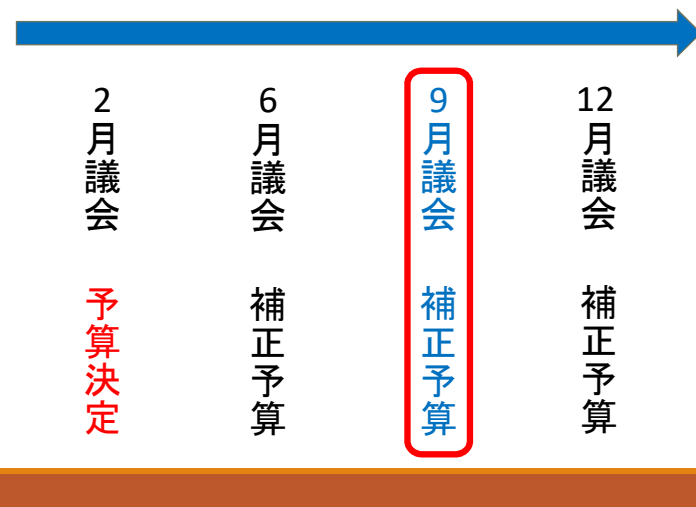

議会の仕組み・流れ

①市役所の仕事とは？

例えば・・・

- 壊れた道路の修繕
- 除雪
- 文化会館の整備
- 保育園の整備

・・・など身の回りの多くのものが市役所の仕事

②市民と市役所の関係

③議会の仕事

- (1) 条例を決める
- (2) 市の予算決める
- (3) 市のお金の使途チェック、市の将来の方針について、議員が市長に質問、意見を
する
(一般質問)

④議会の年間スケジュール

⑤ 会議の種類

委員会

本会議で決める前にいくつかのグループにわけて、細かい点まで詳しく調べ、意見を言う会議です。

本会議

議員全員が集まってする議会を本会議といいます。「市が何をするか」を最後に決める会議です。

⑥委員会の種類

- (1) 総務常任委員会
市の企画、財政、広報など
- (2) 文教経済常任委員会
文化、商工業、農林水産、教育、学校など
- (3) 市民厚生常任委員会
保育園、子育て、おとしより、市民病院、消防など
- (4) 環境建設常任委員会
道路、公園、水道、下水道、環境、ごみなど