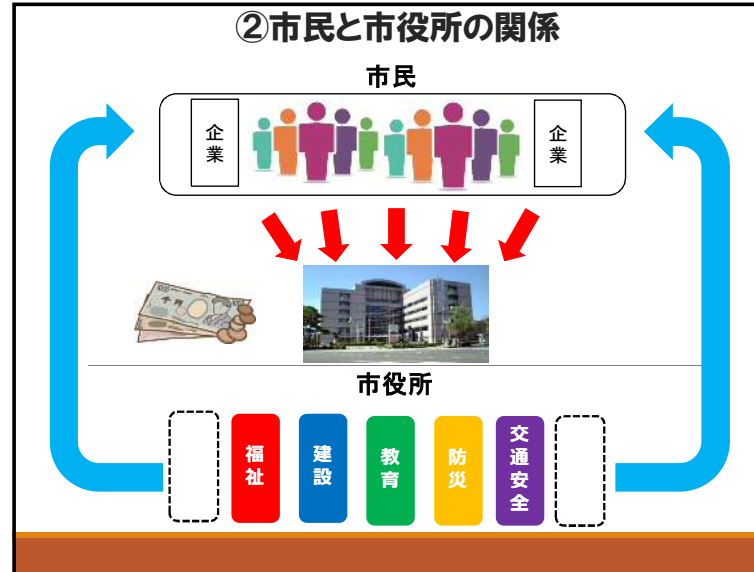

議会の仕組み・流れ

①市役所の仕事とは？

例えば・・・

- 壊れた道路の修繕
- 除雪
- 文化会館の整備
- 保育園の整備

・・・など身の回りの多くのものが市役所の仕事

②市民と市役所の関係

③議会の仕事

- (1) 条例を決める
- (2) 市の予算決める
- (3) 市のお金の使途チェック、市の将来の方針について、議員が市長に質問、意見を
する
(一般質問)

④議会の年間スケジュール

⑤ 会議の種類

委員会

本会議で決める前にいくつかのグループにわけて、細かい点まで詳しく調べ、意見を言う会議です。

本会議

議員全員が集まってする議会を本会議といいます。「市が何をするか」を最後に決める会議です。

⑥委員会の種類

- (1) 総務常任委員会
市の企画、財政、広報など
- (2) 文教経済常任委員会
文化、商工業、農林水産、教育、学校など
- (3) 市民厚生常任委員会
保育園、子育て、おとしより、市民病院、消防など
- (4) 環境建設常任委員会
道路、公園、水道、下水道、環境、ごみなど