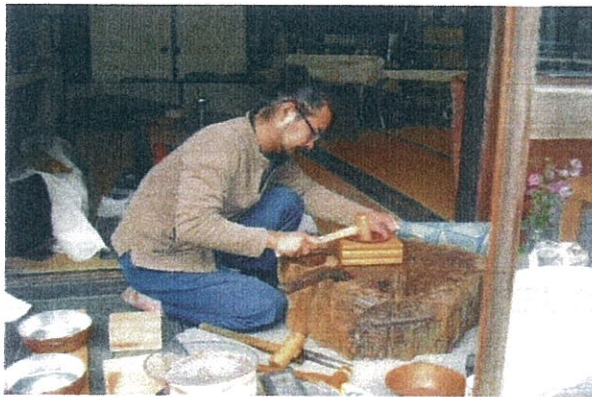

回覧

角田ユミ協

活動ニュース

NO. 6 (H24. 12. 10)

角田地区コミュニティ協議会

- ◎ 角田地区内には多くの作家の皆さんが在住しています。その作家の皆さんを中心としての作品の発表、展示イベントを2008年より年2回開催しています。今回は秋の浜メグリ開催でした。地域の中をのんびりと歩いて探索することにより、思わぬ発見や出会いを楽しむことができました。新潟市地域活動補助金を受けて実施

銅板を使った作品づくりの体験もできました。

各会場毎に綺麗に工夫を凝らして展示されています。

- ◎ 毎年実施している浜メグリにあわせ、尋ねて来てくださる方々のもう一つの楽しみを提供するために「浜の駅」を開催しました。地元農産物の販売、「ポピー・クラフトクラブ」の皆さんの手芸作品の展示やコマ、コースター作りの体験コーナー、500色の色鉛筆でのぬり絵コーナー。さらには、お休み処でのミニ茶室コーナーと汁物サービスなどを行いました。新潟市地域活動補助金を受けて実施