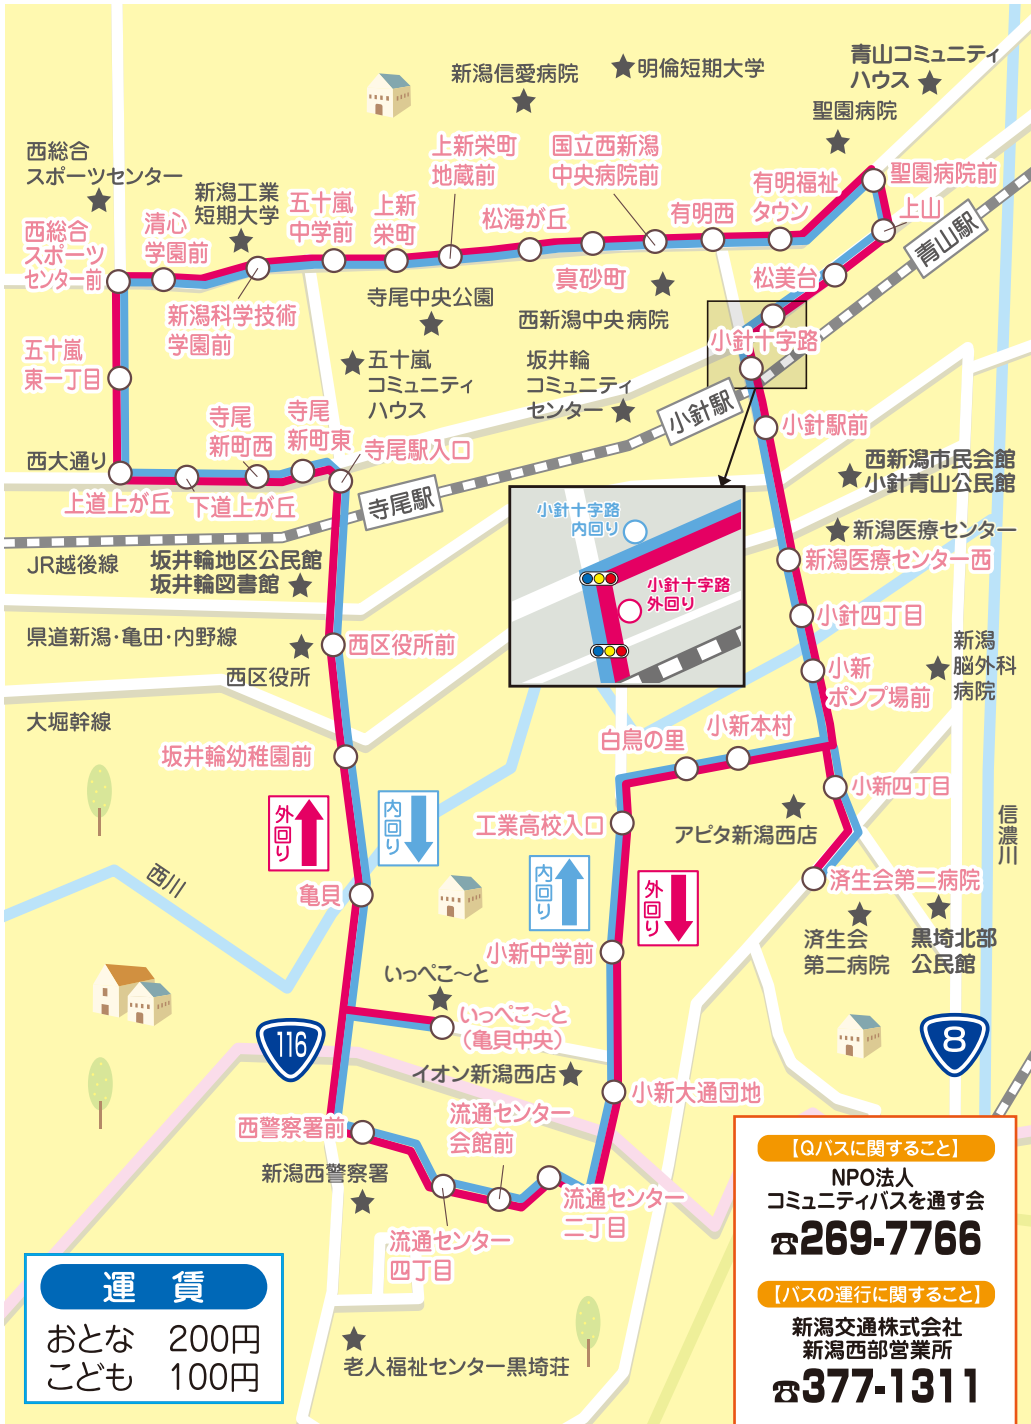

Qバスルート

Qバス外回り

平日	1便	2便	3便	4便	5便	6便
土・日・祝休日	1便	2便	3便	4便	5便	
済生会第二病院	7:10	9:15	11:15	13:15	15:30	17:35
小新四丁目	7:12	9:17	11:17	13:17	15:32	17:37
小新本村	7:13	9:18	11:18	13:18	15:33	17:38
白鳥の里	7:14	9:19	11:19	13:19	15:34	17:39
工業高校入口	7:15	9:20	11:20	13:20	15:35	17:40
小新中学前	7:16	9:21	11:21	13:21	15:36	17:41
小新大通団地	7:17	9:22	11:22	13:22	15:37	17:42
流通センター二丁目	7:18	9:23	11:23	13:23	15:38	17:43
流通センター会館前	7:19	9:24	11:24	13:24	15:39	17:44
流通センター四丁目	7:20	9:25	11:25	13:25	15:40	17:45
西警察署前	7:21	9:26	11:26	13:26	15:41	17:46
いっぺこ〜と(亀貝中央)	7:26	9:32	11:32	13:32	15:47	17:52
亀貝	7:29	9:37	11:37	13:37	15:52	17:57
坂井輪幼稚園前	7:31	9:39	11:39	13:39	15:54	17:59
西区役所前	7:33	9:41	11:41	13:41	15:56	18:01
寺尾駅入口	7:36	9:43	11:43	13:43	15:59	18:04
寺尾新町東	7:37	9:44	11:44	13:44	16:00	18:05
寺尾新町西	7:38	9:45	11:45	13:45	16:01	18:06
下道上が丘	7:39	9:46	11:46	13:46	16:02	18:07
上道上が丘	7:41	9:47	11:47	13:47	16:03	18:08
五十嵐東一丁目	7:43	9:49	11:49	13:49	16:05	18:10
西総合スポーツセンター前	7:44	9:50	11:50	13:50	16:06	18:11
清心学園前	7:46	9:52	11:52	13:52	16:08	18:13
新潟科学技術学園前	7:47	9:53	11:53	13:53	16:09	18:14
五十嵐中学前	7:49	9:54	11:54	13:54	16:10	18:15
上新栄町	7:50	9:55	11:55	13:55	16:11	18:16
上新栄町地蔵前	7:51	9:56	11:56	13:56	16:12	18:17
松海が丘	7:52	9:57	11:57	13:57	16:13	18:18
真砂町	7:53	9:58	11:58	13:58	16:14	18:19
国立西新潟中央病院前	7:54	9:59	11:59	13:59	16:15	18:20
有明西	7:55	10:00	12:00	14:00	16:16	18:21
有明福祉タウン	7:56	10:01	12:01	14:01	16:17	18:22
聖園病院前	7:57	10:02	12:02	14:02	16:18	18:23
上山	7:59	10:04	12:04	14:04	16:20	18:25
松美台	8:00	10:05	12:05	14:05	16:21	18:26
小針十字路	8:02	10:07	12:07	14:07	16:23	18:28
小針駅前	8:04	10:09	12:09	14:09	16:25	18:30
新潟医療センター西	8:07	10:12	12:11	14:12	16:28	18:33
小針四丁目	8:08	10:13	12:12	14:13	16:29	18:34
小新ポンプ場前	8:09	10:14	12:13	14:14	16:30	18:35
小新四丁目	8:10	10:15	12:14	14:15	16:31	18:36
済生会第二病院	8:13	10:18	12:17	14:18	16:34	18:39
小新四丁目	8:15	10:20	12:19	—	—	—
小新本村	8:16	10:21	12:20	—	—	—
白鳥の里	8:17	10:22	12:21	—	—	—
工業高校入口	8:18	10:23	12:22	—	—	—
小新中学前	8:19	10:24	12:23	—	—	—
小新大通団地	8:23	10:26	12:25	—	—	—

Qバス内回り