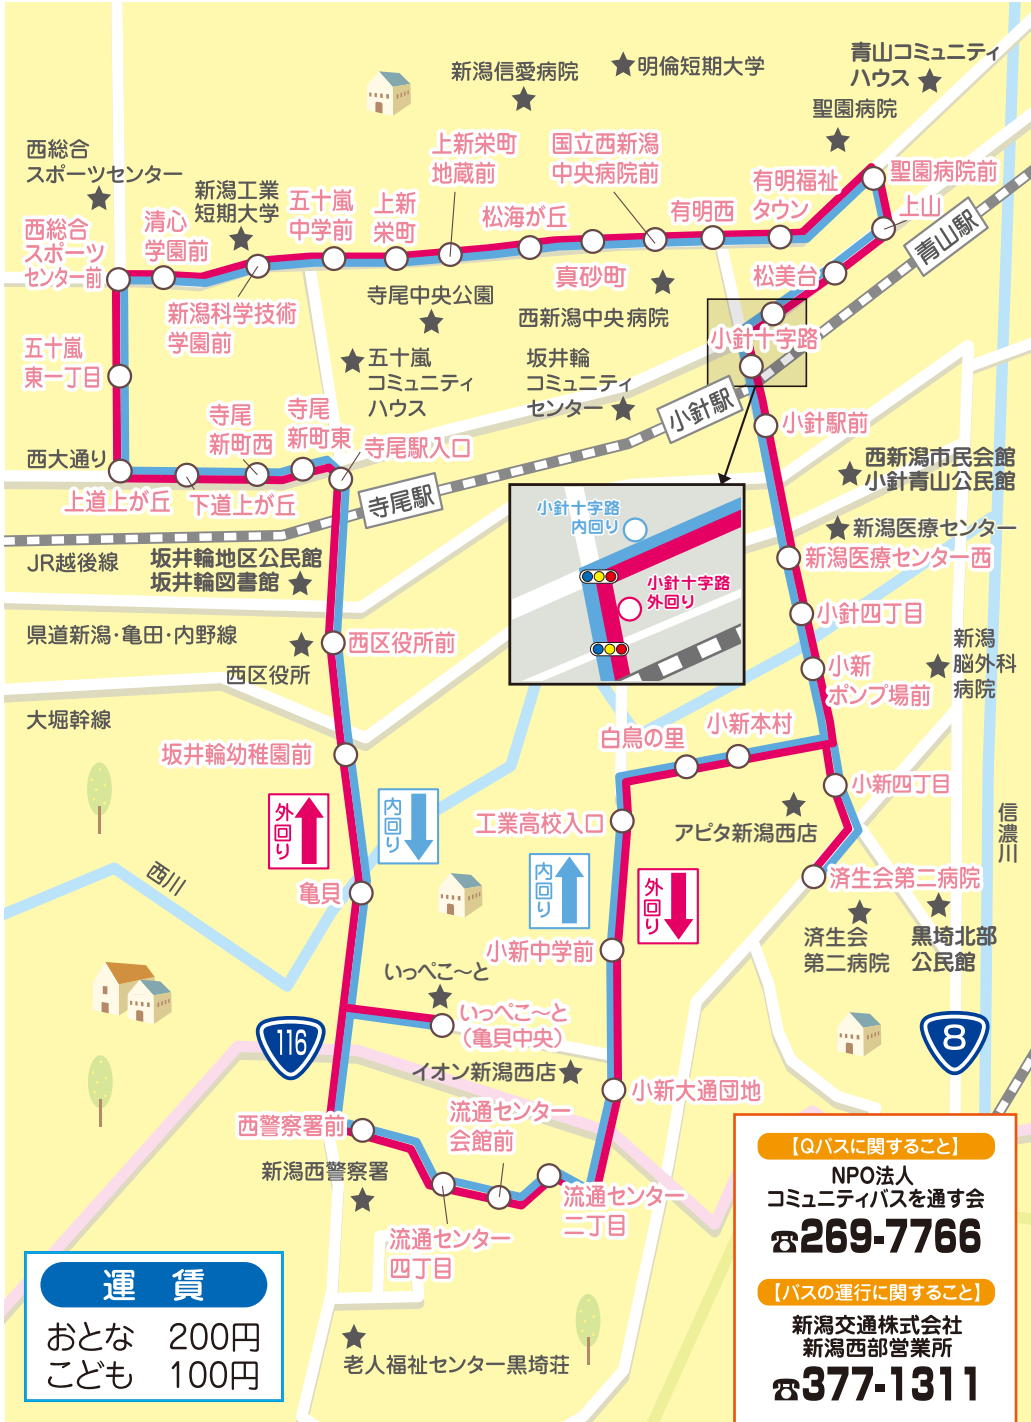

Qバスルート

運賃
おとな 200円
こども 100円

【Qバスに関すること】
NPO法人
コミュニティバスを通す会
☎269-7766

【バスの運行に関すること】
新潟交通株式会社
新潟西部営業所
☎377-1311

Qバス外回り

平日	1便	2便	3便	4便	5便	6便
土・日・祝休日	1便	2便	3便	4便	5便	
済生会第二病院	7:10	9:15	11:15	13:15	15:30	17:35
小新四丁目	7:12	9:17	11:17	13:17	15:32	17:37
小新本村	7:13	9:18	11:18	13:18	15:33	17:38
白鳥の里	7:14	9:19	11:19	13:19	15:34	17:39
工業高校入口	7:15	9:20	11:20	13:20	15:35	17:40
小新中学前	7:16	9:21	11:21	13:21	15:36	17:41
小新大通団地	7:17	9:22	11:22	13:22	15:37	17:42
流通センター二丁目	7:18	9:23	11:23	13:23	15:38	17:43
流通センター会館前	7:19	9:24	11:24	13:24	15:39	17:44
流通センター四丁目	7:20	9:25	11:25	13:25	15:40	17:45
西警察署前	7:21	9:26	11:26	13:26	15:41	17:46
いっぺこ〜と(亀貝中央)	7:26	9:32	11:32	13:32	15:47	17:52
亀貝	7:29	9:37	11:37	13:37	15:52	17:57
坂井輪幼稚園前	7:31	9:39	11:39	13:39	15:54	17:59
西区役所前	7:33	9:41	11:41	13:41	15:56	18:01
寺尾駅入口	7:36	9:43	11:43	13:43	15:59	18:04
寺尾新町東	7:37	9:44	11:44	13:44	16:00	18:05
寺尾新町西	7:38	9:45	11:45	13:45	16:01	18:06
下道しが丘	7:39	9:46	11:46	13:46	16:02	18:07
上道しが丘	7:41	9:47	11:47	13:47	16:03	18:08
五十嵐東一丁目	7:43	9:49	11:49	13:49	16:05	18:10
西総合スポーツセンター前	7:44	9:50	11:50	13:50	16:06	18:11
清心学園前	7:46	9:52	11:52	13:52	16:08	18:13
新潟科学技術学園前	7:47	9:53	11:53	13:53	16:09	18:14
五十嵐中学前	7:49	9:54	11:54	13:54	16:10	18:15
上新栄町	7:50	9:55	11:55	13:55	16:11	18:16
上新栄町地蔵前	7:51	9:56	11:56	13:56	16:12	18:17
松海が丘	7:52	9:57	11:57	13:57	16:13	18:18
真砂町	7:53	9:58	11:58	13:58	16:14	18:19
国立西新潟中央病院前	7:54	9:59	11:59	13:59	16:15	18:20
有明西	7:55	10:00	12:00	14:00	16:16	18:21
有明福祉タウン	7:56	10:01	12:01	14:01	16:17	18:22
聖園病院前	7:57	10:02	12:02	14:02	16:18	18:23
上山	7:59	10:04	12:04	14:04	16:20	18:25
松美台	8:00	10:05	12:05	14:05	16:21	18:26
小針十字路	8:02	10:07	12:07	14:07	16:23	18:28
小針駅前	8:04	10:09	12:09	14:09	16:25	18:30
新潟医療センター西	8:07	10:12	12:11	14:12	16:28	18:33
小針四丁目	8:08	10:13	12:12	14:13	16:29	18:34
小新ポンプ場前	8:09	10:14	12:13	14:14	16:30	18:35
小新四丁目	8:10	10:15	12:14	14:15	16:31	18:36
済生会第二病院	8:13	10:18	12:17	14:18	16:34	18:39
小新四丁目	8:15	10:20	12:19	—	—	—
小新本村	8:16	10:21	12:20	—	—	—
白鳥の里	8:17	10:22	12:21	—	—	—
工業高校入口	8:18	10:23	12:22	—	—	—
小新中学前	8:19	10:24	12:23	—	—	—
小新大通団地	8:23	10:26	12:25	—	—	—

Qバス内回り