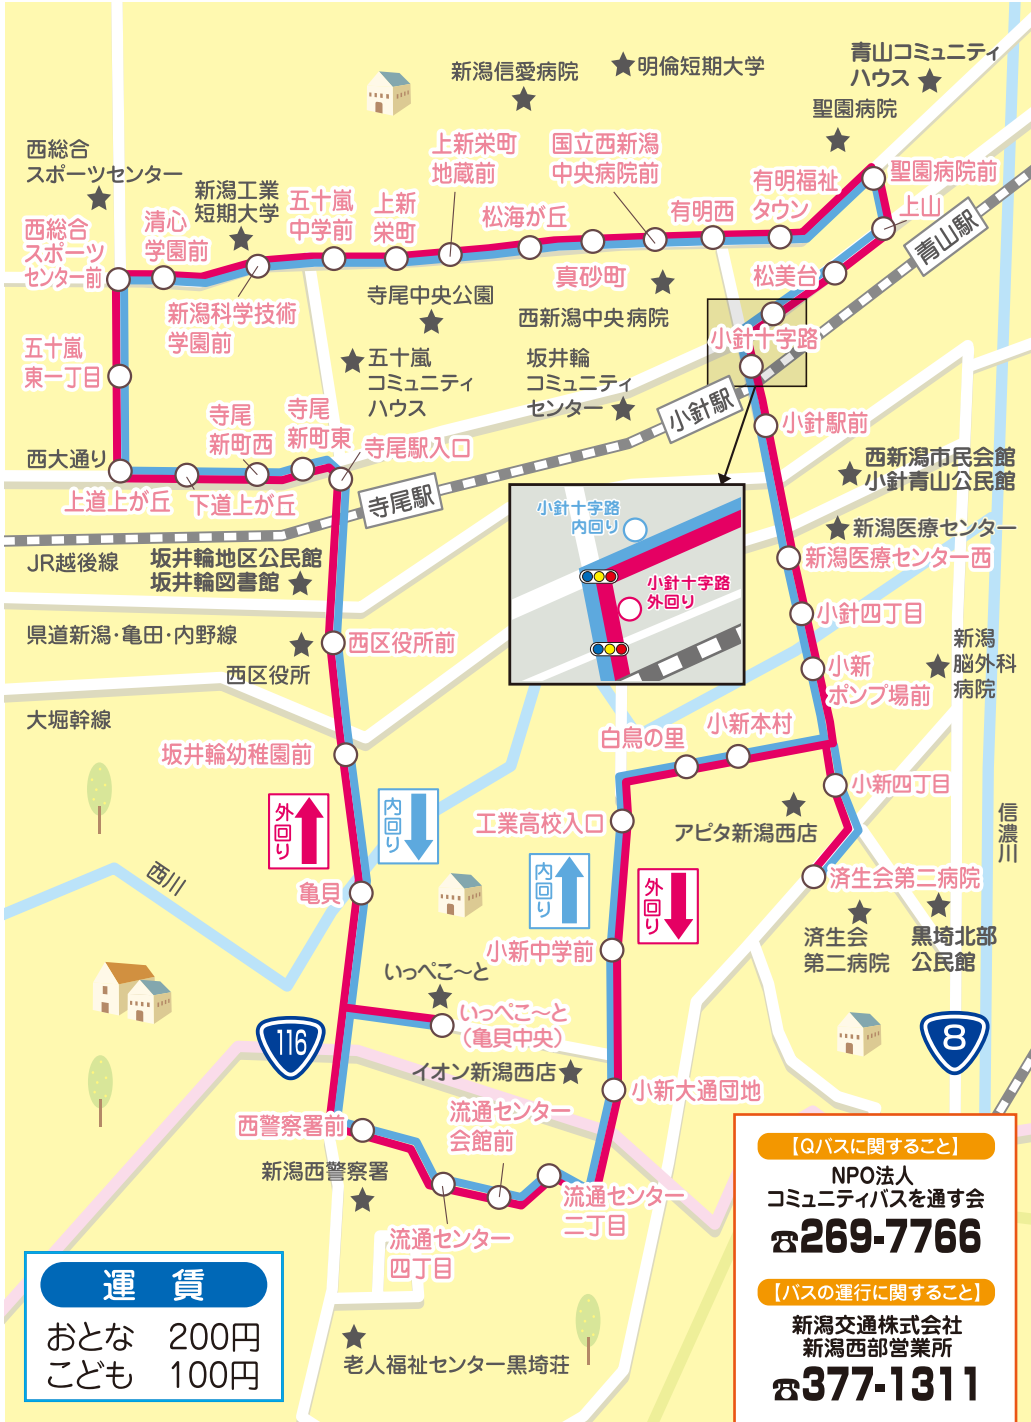

Qバスルート

運賃
おとな 200円
こども 100円

【Qバスに関すること】
NPO法人
コミュニティバスを通す会
☎269-7766

【バスの運行に関すること】
新潟交通株式会社
新潟西部営業所
☎377-1311

Qバス外回り

平日	1便	2便	3便	4便	5便	6便
土・日・祝休日	1便	2便	3便	4便	5便	
済生会第二病院	7:10	9:15	11:15	13:15	15:30	17:35
小新四丁目	7:12	9:17	11:17	13:17	15:32	17:37
小新本村	7:13	9:18	11:18	13:18	15:33	17:38
白鳥の里	7:14	9:19	11:19	13:19	15:34	17:39
工業高校入口	7:15	9:20	11:20	13:20	15:35	17:40
小新中学前	7:16	9:21	11:21	13:21	15:36	17:41
小新大通団地	7:17	9:22	11:22	13:22	15:37	17:42
流通センター二丁目	7:18	9:23	11:23	13:23	15:38	17:43
流通センター会館前	7:19	9:24	11:24	13:24	15:39	17:44
流通センター四丁目	7:20	9:25	11:25	13:25	15:40	17:45
西警察署前	7:21	9:26	11:26	13:26	15:41	17:46
いっぺこ〜と(亀貝中央)	7:26	9:32	11:32	13:32	15:47	17:52
亀貝	7:29	9:37	11:37	13:37	15:52	17:57
坂井輪幼稚園前	7:31	9:39	11:39	13:39	15:54	17:59
西区役所前	7:33	9:41	11:41	13:41	15:56	18:01
寺尾駅入口	7:36	9:43	11:43	13:43	15:59	18:04
寺尾新町東	7:37	9:44	11:44	13:44	16:00	18:05
寺尾新町西	7:38	9:45	11:45	13:45	16:01	18:06
下道上が丘	7:39	9:46	11:46	13:46	16:02	18:07
上道上が丘	7:41	9:47	11:47	13:47	16:03	18:08
五十嵐東一丁目	7:43	9:49	11:49	13:49	16:05	18:10
西総合スポーツセンター前	7:44	9:50	11:50	13:50	16:06	18:11
清心学園前	7:46	9:52	11:52	13:52	16:08	18:13
新潟科学技術学園前	7:47	9:53	11:53	13:53	16:09	18:14
五十嵐中学前	7:49	9:54	11:54	13:54	16:10	18:15
上新栄町	7:50	9:55	11:55	13:55	16:11	18:16
上新栄町地蔵前	7:51	9:56	11:56	13:56	16:12	18:17
松海が丘	7:52	9:57	11:57	13:57	16:13	18:18
真砂町	7:53	9:58	11:58	13:58	16:14	18:19
国立西新潟中央病院前	7:54	9:59	11:59	13:59	16:15	18:20
有明西	7:55	10:00	12:00	14:00	16:16	18:21
有明福祉タウン	7:56	10:01	12:01	14:01	16:17	18:22
聖園病院前	7:57	10:02	12:02	14:02	16:18	18:23
上山	7:59	10:04	12:04	14:04	16:20	18:25
松美台	8:00	10:05	12:05	14:05	16:21	18:26
小針十字路	8:02	10:07	12:07	14:07	16:23	18:28
小針駅前	8:04	10:09	12:09	14:09	16:25	18:30
新潟医療センター西	8:07	10:12	12:11	14:12	16:28	18:33
小針四丁目	8:08	10:13	12:12	14:13	16:29	18:34
小新ポンプ場前	8:09	10:14	12:13	14:14	16:30	18:35
小新四丁目	8:10	10:15	12:14	14:15	16:31	18:36
済生会第二病院	8:13	10:18	12:17	14:18	16:34	18:39
小新四丁目	8:15	10:20	12:19	—	—	—
小新本村	8:16	10:21	12:20	—	—	—
白鳥の里	8:17	10:22	12:21	—	—	—
工業高校入口	8:18	10:23	12:22	—	—	—
小新中学前	8:19	10:24	12:23	—	—	—
小新大通団地	8:23	10:26	12:25	—	—	—

Qバス内回り