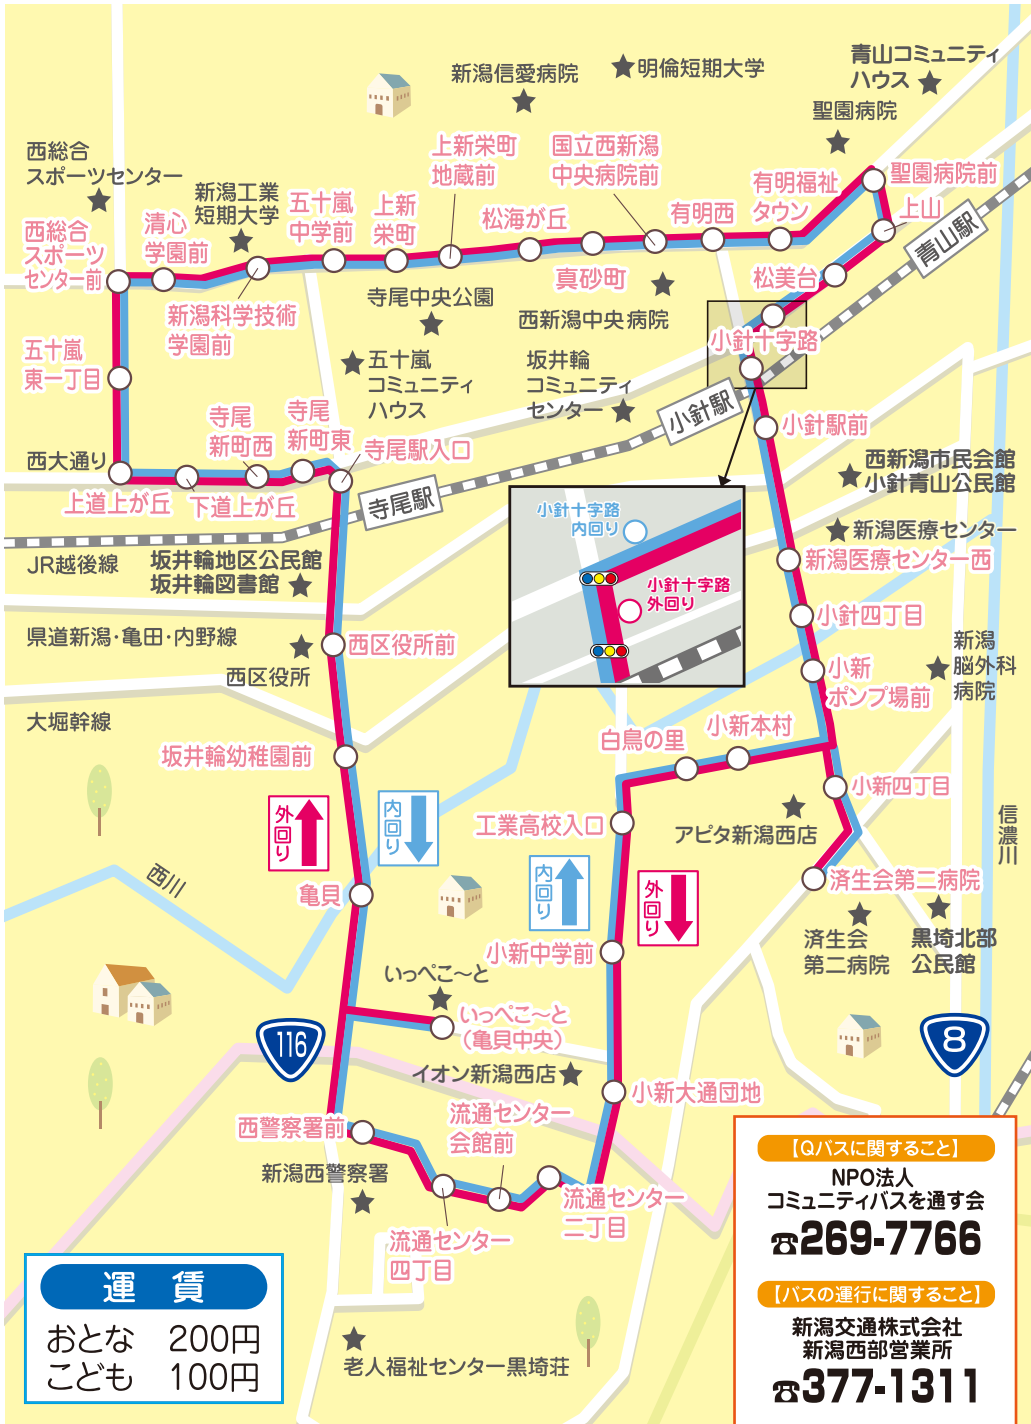

区バス区間

区バス区間

※注1 市役所・新潟駅方面へは、青山で萬代橋ライン(BRT)にお乗り換えください。  
 ※注2 市役所・新潟駅方面から大堀線・区バス(中野小屋ルート)をご利用の場合は、青山でお乗り換えください。  
 ※注3 新潟交通路線バス・大堀線(W43)のすべてのバス停に停車します。  
 ※ 交通状況などにより、多少時刻が異なる場合があります。  
 ※ 土・日・祝休日および年末年始(12月29日~1月3日)を除いた平日に運行しています。

## 区バス・中野小屋ルート

運賃  
距離別運賃

# Qバスルート